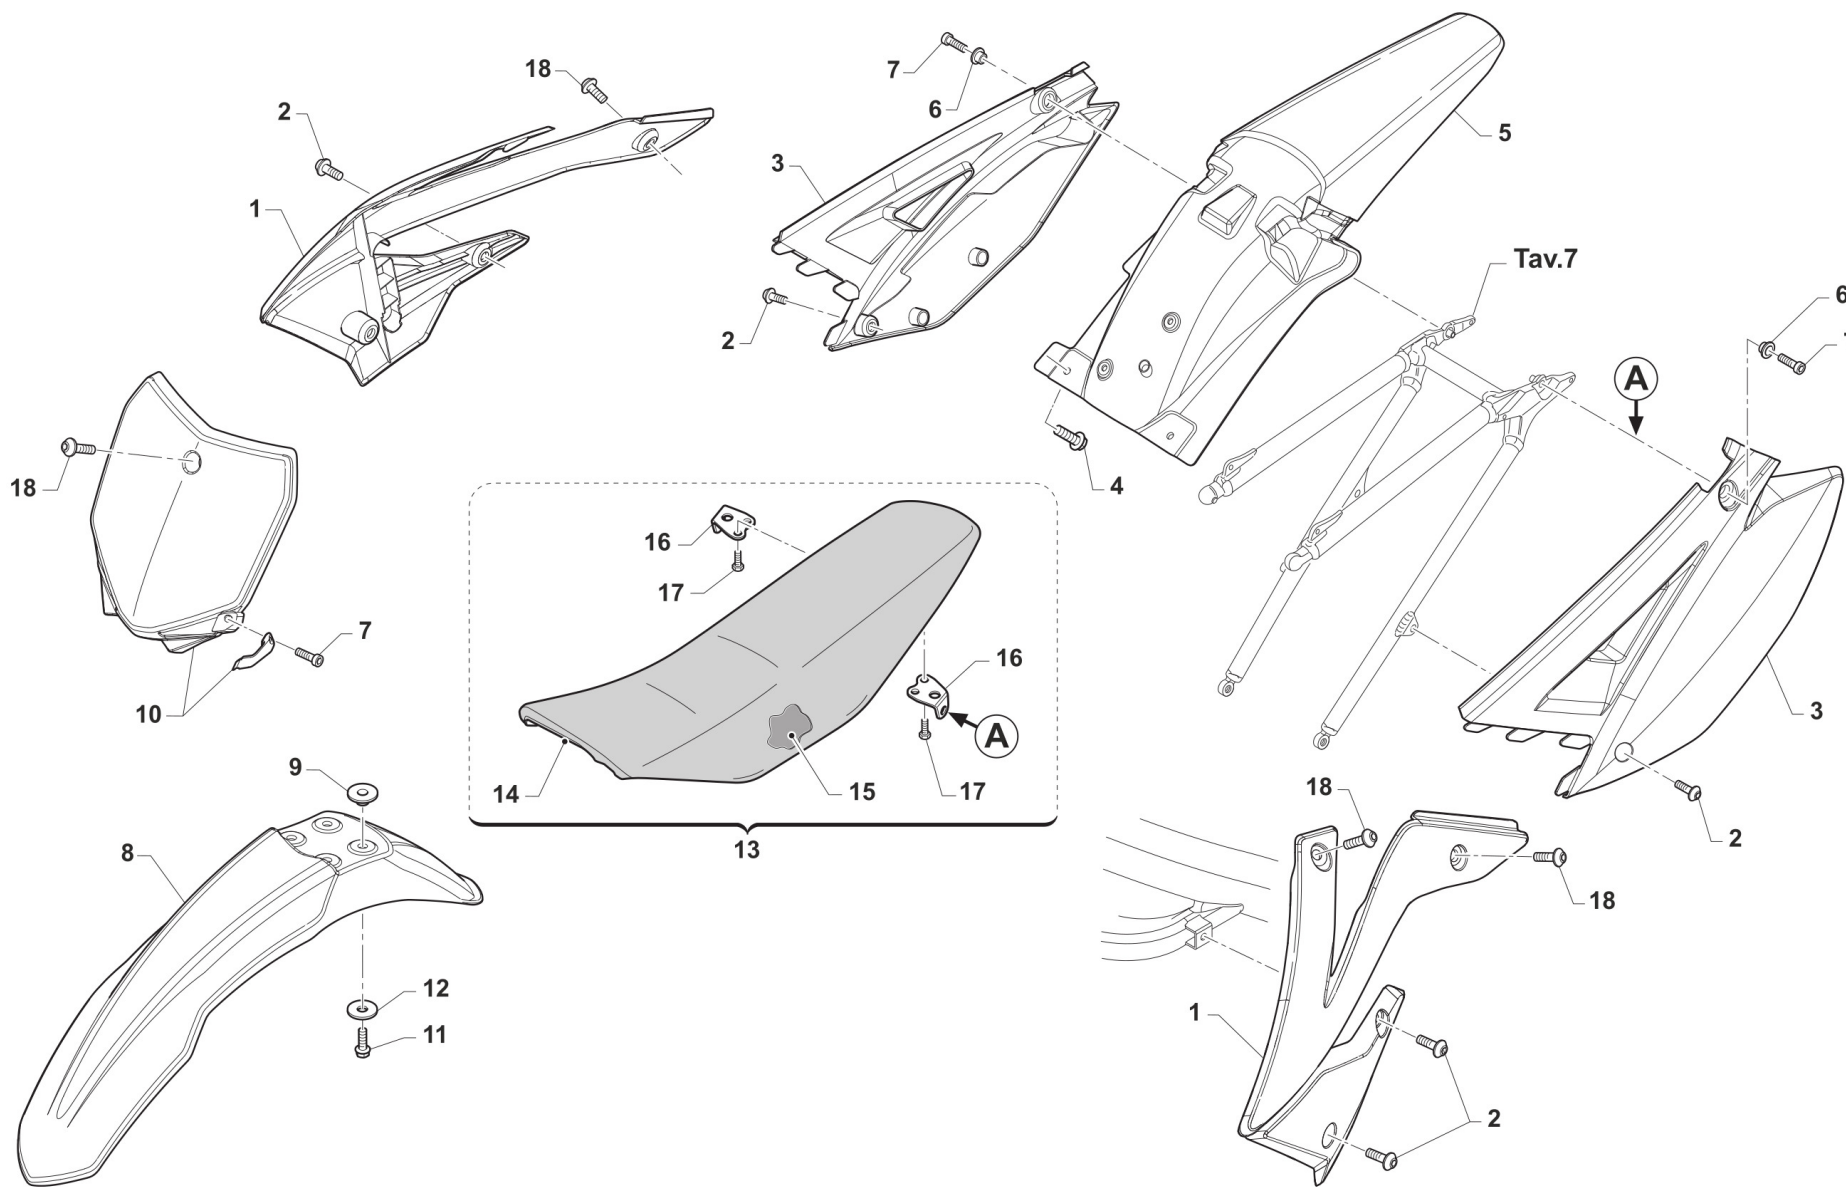

2T112MXJ23-T
TELAIO - FRAME

TELAIO
FRAME

TM0113

2T112MXJ23-T
TELAIO - FRAME

TELAIO
FRAME

1	73000.13	1	TELAIO MOTO 80/85/100 AL J13	FRAME JUNIOR MY13
2	49792	1	VITE TE F/R 10X54 1.25 T.AL08	BOLT, M10X1.25X54 ALU.FRAME08
3	73002.12	1	CODINO TELAI0 85 JUNIOR M. 13	REAR SUBFRAME 85J M.13->
4	49681	1	DADO M 10 X 1,25 CH 14 FLANG. AUTOBLOCK	NUT M10x1,25 FLANGED SELF-LOCK
5	49724	2	VITE TE F/R 8X21	BOLT TE F/R 8x21
6	49680	3	DADO M 8 X 1,25 CH 12 FLANG. AUTOBLOCK	NUT, M 8X1,25 FLANG. SB
7	49366	2	VITE TE F/R 8X40 Ch.10	BOLT 8X40 T.10mm
8	67088	1	ROTELLA CATENA M. 90/07	CHAIN ROLLER M.90/07
9	72132	1	AMMORTIZZATORE EXTREMETECH J13	SHOCK ABSORBER EXTREMETECH J13
10	49353	1	VITE TE F/R 8X90 1.25 Ch.10	SCREW TE F/R 8X90 1.25 Ch.10
11	49354	1	VITE TE F/R 8X120 1.25 Ch.10	SCREW TE F/R 8X120 1.25 T.10
12	26228	1	PIASTRA TIRANTE 85/100 J DX MY 13/20	PLATE RH, CYLINDER/FRAME 85-100 J
13	26229	1	PIASTRA TIRANTE 85/100 J SX MY 13/20	PLATE LH, CYLINDER/FRAME 85-100 J
14	49611	2	RONDELLA ACCIAIO 8	WASHER STEEL 8mm
15	49680	2	DADO M 8 X 1,25 CH 12 FLANG. AUTOBLOCK	NUT, M 8X1,25 FLANG. SB
16	49445	2	VITE TE 8X50 UNI 5737	BOLT EH 8X50
17	49612	2	RONDELLA ACCIAIO 10	STEEL WASHER 10
18	73036	2	COPIGLIA PEDANA M. 92/01	COTTER PIN FOOTPEG 92/01
19	00692	2	PIASTRINO TELAI0 AL.ATT.PED.08	HOLDER, FOOTPEGS, M. 08/->
20	49382	2	VITE ESAG.FLANG.M12X25 T.A.	BOLT 12 X 25 FLANGE
21	73064	2	PERNO PEDANE M.08-> X T.ALLUM.	PIN, FOOT PEG, 08/->
22	49383	2	VITE ESAG.FLANG.M8X1.25X20 T.A	BOLT 8 X 20 FLANGE
23	16022	2	MOLLA RITORNO PEDANE M.08/->	SPRING, FOOT PEG PIN 08/->
24	73048.10	1	PEDANA DX MOD. 2010	FOOTPEG, RIGHT M.10->
24	73049.10	1	PEDANA SX MOD. 2010	FOOTPEG, LEFT M.10->
25	49364	2	VITE TE F/R 8X25 Ch.10	BOLT, EH 8X25 To.10 mm
26	26141	1	BOCCOLA ROTELLA CATENA.JUN'13	BUSH, CHAIN WHEEL JUNIOR 13->
27	67088.08	1	ROTELLA CATENA M. 08/->	CHAIN ROLLER 08/->