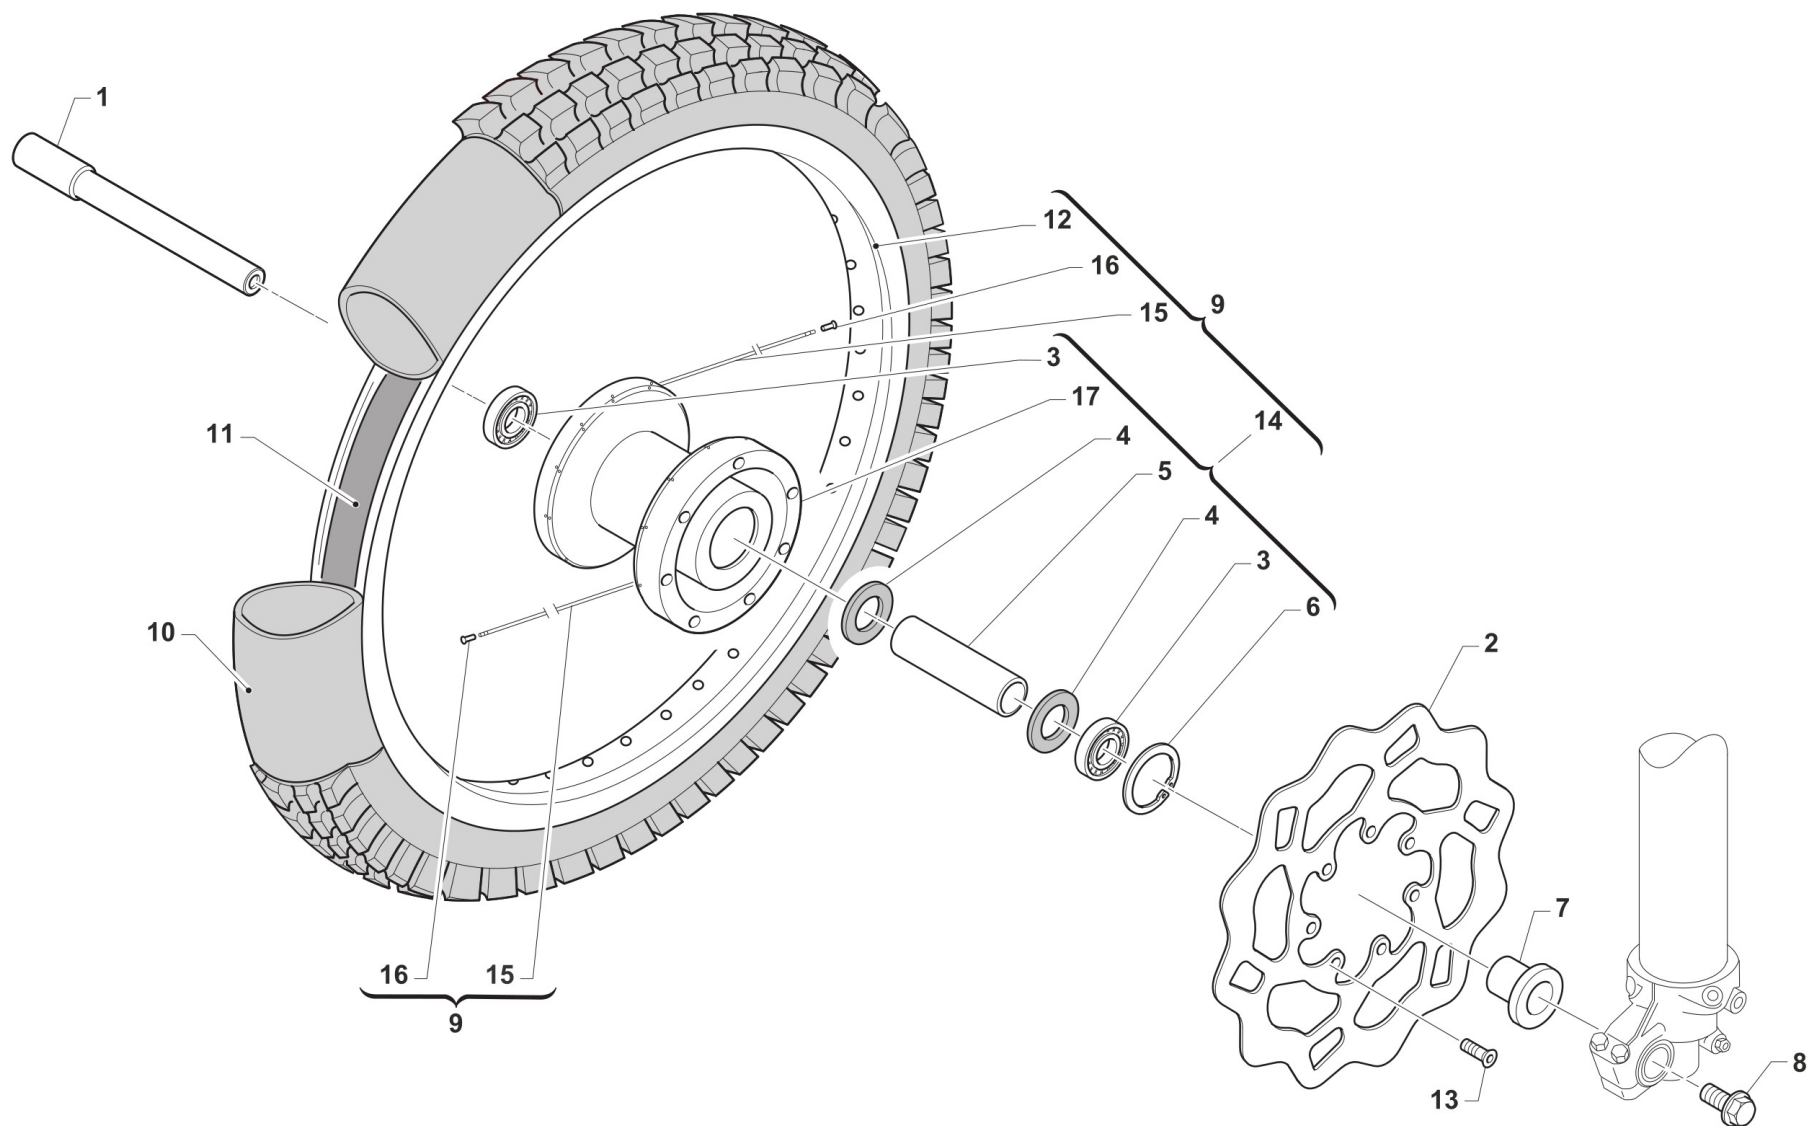

2T112MXJ23-T
TELAIO - FRAME

RUOTA ANTERIORE
FRONT WHEEL

4

1	74058	1		PERNO R.ANT. JUN2013 20-17X209	AXLE, FR WHEEL 85J M.13
2	69306	1		DISCO FRENO 220X3 ANT J '17 MM	BRAKE DISK, FRONT 220x3 JUNIOR
3	03062	2		CUSCIN.RUOTA ANT.LATO FRE.6003	BUSH, FRONT WHEEL BRAKE SIDE
4	12062	2		O RING DISTANZIALE RUOTA JUNIOR M.13->	O-RING SPACER WHEEL JUNIOR MY 13->
5	70231	1		DIST.INTERNO RUOTA ANT. JUNIOR M.13->	INNER SPACER FRONT WHEEL J. M.13->
6	49261	1		SEEGER MOZZO FORC.45/50/BS I35	SEEGER, FRONT WHEEL HUB I35
7	26144	1		BOCCOLA CUSC.R.ANT.J13 15 F.17	BUSH, FRONT WHEEL BEA.J 15 H17
8	49084	1		DADO PERNO R.ANT 85 J M. 13/->	NUT, AXLE FRONT WHEEL 85J 13->
9	70234	1	17" X 1.40	CERCHIO ANT CPL 85J 17 13/->	RIM FRONT ASSY 85J 17 M.13->
9	70236	1	19" X 1.40	CERCHIO ANT CPL 85J 19 13/->	WHEEL, FRONT ASSY 85J 19 13->
10	80122	1	19"	CAMERA ARIA 19 J	INNER TUBE FRONT WHEEL 19 J
10	80123	1	17"	CAMERA ARIA 17 J	INNER TUBE REAR WHEEL 17 J
11	70034	1	17"	FLAP RUOTA ANTERIORE 17 JUNIOR	FLAP FRONT WHEEL 17
11	70035	1	19"	FLAP RUOTA ANTERIORE 19	FLAP FRONT WHEEL 19
12	70040	1	19" X 1.40	CERCHIO ANT 19x1.40 JUNIOR TK	FRONT RIM 19x1.40 JUN.Tagasago
12	70042	1	17" X 1.40	CERCHIO ANT 17x1.40 JUNIOR TK	FRONT RIM 17 JUNIOR Tagasago
13	49370	7		VITE TE F/R 6X12	BOLT 6X12
14	70221	1		MOZZO ANT 80/85J 13/-> CPL	FRONT HUB ASSY, JUNIOR
15	70067	28	17"	RAGGIO RUOTA 17 189X3,5 80 J	SPOKE 85J - 17 189x3,5
15	70069	28	19"	RAGGIO RUOTA 19 214X3,5 80 J	SPOKE, FRONT WHEEL 214x3,5 85j
16	70063	28		NIPPLO ACCIAIO 3,5	NIPPLE 3,5 mm
17	70221.1	1		MOZZO ANT 80/85J 13/-> NUDO	HUB, FRONT