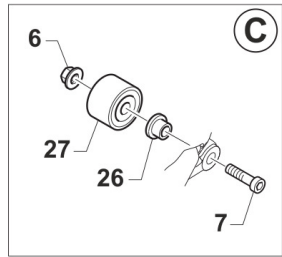

2T112MXJ23-T
TELAIO - FRAME

TELAIO
FRAME

TM0113

2T112MXJ23-T
TELAIO - FRAME

TELAIO
FRAME

1	73000.13	1	TELAIO MOTO 80/85/100 AL J13	FRAME JUNIOR MY13
2	49792	1	VITE TE F/R 10X54 1.25 T.AL08	BOLT, M10X1.25X54 ALU.FRAME08
3	73002.12	1	CODINO TELAI0 85 JUNIOR M. 13	REAR SUBFRAME 85J M.13->
4	49681	1	DADO M 10 X 1,25 CH 14 FLANG. AUTOBLOCK	NUT M10x1,25 FLANGED SELF-LOCK
5	49724	2	VITE TE F/R 8X21	BOLT TE F/R 8x21
6	49680	3	DADO M 8 X 1,25 CH 12 FLANG. AUTOBLOCK	NUT, M 8X1,25 FLANG. SB
7	49366	2	VITE TE F/R 8X40 Ch.10	BOLT 8X40 T.10mm
8	67088	1	ROTELLA CATENA M. 90/07	CHAIN ROLLER M.90/07
9	72132	1	AMMORTIZZATORE EXTREMETECH J13	SHOCK ABSORBER EXTREMETECH J13
10	49353	1	VITE TE F/R 8X90 1.25 Ch.10	SCREW TE F/R 8X90 1.25 Ch.10
11	49354	1	VITE TE F/R 8X120 1.25 Ch.10	SCREW TE F/R 8X120 1.25 T.10
12	26228	1	PIASTRA TIRANTE 85/100 J DX MY 13/20	PLATE RH, CYLINDER/FRAME 85-100 J
13	26229	1	PIASTRA TIRANTE 85/100 J SX MY 13/20	PLATE LH, CYLINDER/FRAME 85-100 J
14	49611	2	RONDELLA ACCIAIO 8	WASHER STEEL 8mm
15	49680	2	DADO M 8 X 1,25 CH 12 FLANG. AUTOBLOCK	NUT, M 8X1,25 FLANG. SB
16	49445	2	VITE TE 8X50 UNI 5737	BOLT EH 8X50
17	49612	2	RONDELLA ACCIAIO 10	STEEL WASHER 10
18	73036	2	COPIGLIA PEDANA M. 92/01	COTTER PIN FOOTPEG 92/01
19	00692	2	PIASTRINO TELAI0 AL.ATT.PED.08	HOLDER, FOOTPEGS, M. 08/->
20	49382	2	VITE ESAG.FLANG.M12X25 T.A.	BOLT 12 X 25 FLANGE
21	73064	2	PERNO PEDANE M.08-> X T.ALLUM.	PIN, FOOT PEG, 08/->
22	49383	2	VITE ESAG.FLANG.M8X1.25X20 T.A	BOLT 8 X 20 FLANGE
23	16022	2	MOLLA RITORNO PEDANE M.08/->	SPRING, FOOT PEG PIN 08/->
24	73048.10	1	PEDANA DX MOD. 2010	FOOTPEG, RIGHT M.10->
24	73049.10	1	PEDANA SX MOD. 2010	FOOTPEG, LEFT M.10->
25	49364	2	VITE TE F/R 8X25 Ch.10	BOLT, EH 8X25 To.10 mm
26	26141	1	BOCCOLA ROTELLA CATENA.JUN'13	BUSH, CHAIN WHEEL JUNIOR 13->
27	67088.08	1	ROTELLA CATENA M. 08/->	CHAIN ROLLER 08/->