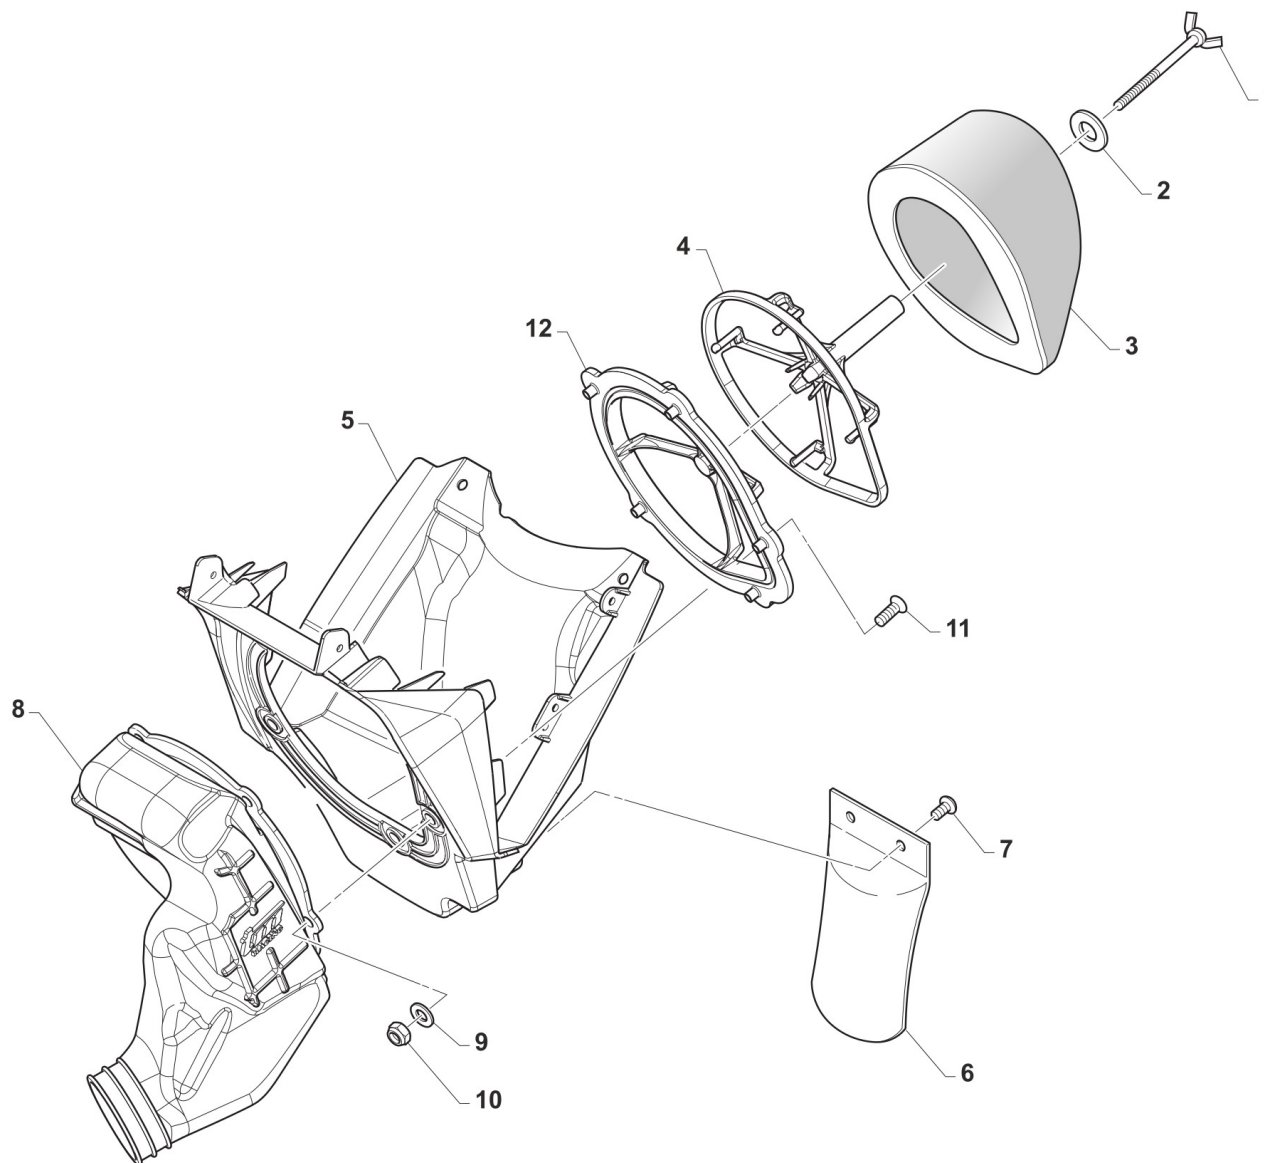

TM0115

2T112MXJ23-T
TELAIO - FRAME

FILTRO ARIA
AIR FILTER

9

1	49324	1	GALLETTO C/PERNO FILTRO 6x70	SCREW WITH PIN AIR FILTER 6X70
2	26084	1	RONDELLA PARAF ANT. 24x2 M.08	WASHER, FRONT FENDER 24 X 2
3	66060	1	FILTRO ARIA 2T/4T/85 M.13/14ES	AIR FILTER M. 2013 ES
4	66062	1	GABBIA FILTRO M.2013 ES/J'13	CAGE, AIR FILTER 66060 ES/J'13
5	67305	1	CASSA FILTRO JUNIOR 2013 CPL	AIR BOX 85 JUNIOR M.13-> ASSY
6	67104	1	PROTEZIONE MONO MOD. 92/->	GUARD, SHOCK ABSOVER M. 92/->
7	49320	2	VITE TB LARGA 6X15(16)LATERALI	BOLT TB LARGE 6X15(16)
8	67312	1	CUFFIA CASSA FILTRO JUN.2013	AIR BOOT JUNIOR MY13
9	49602	5	RONDELLA 5 x 15 x 1,2	WASHER 5x15
10	49629	5	DADO M 5 ALTO AUTOBLOCCANTE	NUT 5mm, HIGHT SELF-LOCKING
11	49402	5	VITE TSEI 5X20	BOLT TSEI 5X20
12	66017	1	PIASTRA MANIC. C.FILTRO 2013	PLATE, AIR FILTER MANIFOLD 13