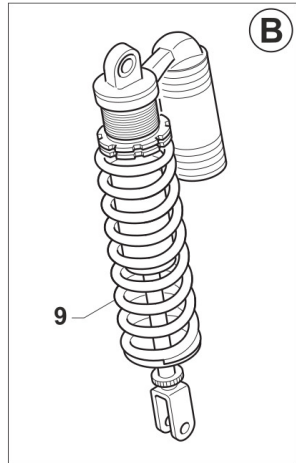

2T112MXJ23-T
TELAIO - FRAME

TELAIO
FRAME

TM0113

2T112MXJ23-T
TELAIO - FRAME

TELAIO
FRAME

1	73000.13	1	TELAIO MOTO 80/85/100 AL J13	FRAME JUNIOR MY13
2	49792	1	VITE TE F/R 10X54 1.25 T.AL08	BOLT, M10X1.25X54 ALU.FRAME08
3	73002.12	1	CODINO TELAI0 85 JUNIOR M. 13	REAR SUBFRAME 85J M.13->
4	49681	1	DADO M 10 X 1,25 CH 14 FLANG. AUTOBLOCK	NUT M10x1,25 FLANGED SELF-LOCK
5	49724	2	VITE TE F/R 8X21	BOLT TE F/R 8x21
6	49680	3	DADO M 8 X 1,25 CH 12 FLANG. AUTOBLOCK	NUT, M 8X1,25 FLANG. SB
7	49366	2	VITE TE F/R 8X40 Ch.10	BOLT 8X40 T.10mm
8	67088	1	ROTELLA CATENA M. 90/07	CHAIN ROLLER M.90/07
9	72132	1	AMMORTIZZATORE EXTREMETECH J13	SHOCK ABSORBER EXTREMETECH J13
10	49353	1	VITE TE F/R 8X90 1.25 Ch.10	SCREW TE F/R 8X90 1.25 Ch.10
11	49354	1	VITE TE F/R 8X120 1.25 Ch.10	SCREW TE F/R 8X120 1.25 T.10
12	26228	1	PIASTRA TIRANTE 85/100 J DX MY 13/20	PLATE RH, CYLINDER/FRAME 85-100 J
13	26229	1	PIASTRA TIRANTE 85/100 J SX MY 13/20	PLATE LH, CYLINDER/FRAME 85-100 J
14	49611	2	RONDELLA ACCIAIO 8	WASHER STEEL 8mm
15	49680	2	DADO M 8 X 1,25 CH 12 FLANG. AUTOBLOCK	NUT, M 8X1,25 FLANG. SB
16	49445	2	VITE TE 8X50 UNI 5737	BOLT EH 8X50
17	49612	2	RONDELLA ACCIAIO 10	STEEL WASHER 10
18	73036	2	COPIGLIA PEDANA M. 92/01	COTTER PIN FOOTPEG 92/01
19	00692	2	PIASTRINO TELAI0 AL.ATT.PED.08	HOLDER, FOOTPEGS, M. 08/->
20	49382	2	VITE ESAG.FLANG.M12X25 T.A.	BOLT 12 X 25 FLANGE
21	73064	2	PERNO PEDANE M.08-> X T.ALLUM.	PIN, FOOT PEG, 08/->
22	49383	2	VITE ESAG.FLANG.M8X1.25X20 T.A	BOLT 8 X 20 FLANGE
23	16022	2	MOLLA RITORNO PEDANE M.08/->	SPRING, FOOT PEG PIN 08/->
24	73048.10	1	PEDANA DX MOD. 2010	FOOTPEG, RIGHT M.10->
24	73049.10	1	PEDANA SX MOD. 2010	FOOTPEG, LEFT M.10->
25	49364	2	VITE TE F/R 8X25 Ch.10	BOLT, EH 8X25 To.10 mm
26	26141	1	BOCCOLA ROTELLA CATENA.JUN'13	BUSH, CHAIN WHEEL JUNIOR 13->
27	67088.08	1	ROTELLA CATENA M. 08/->	CHAIN ROLLER 08/->