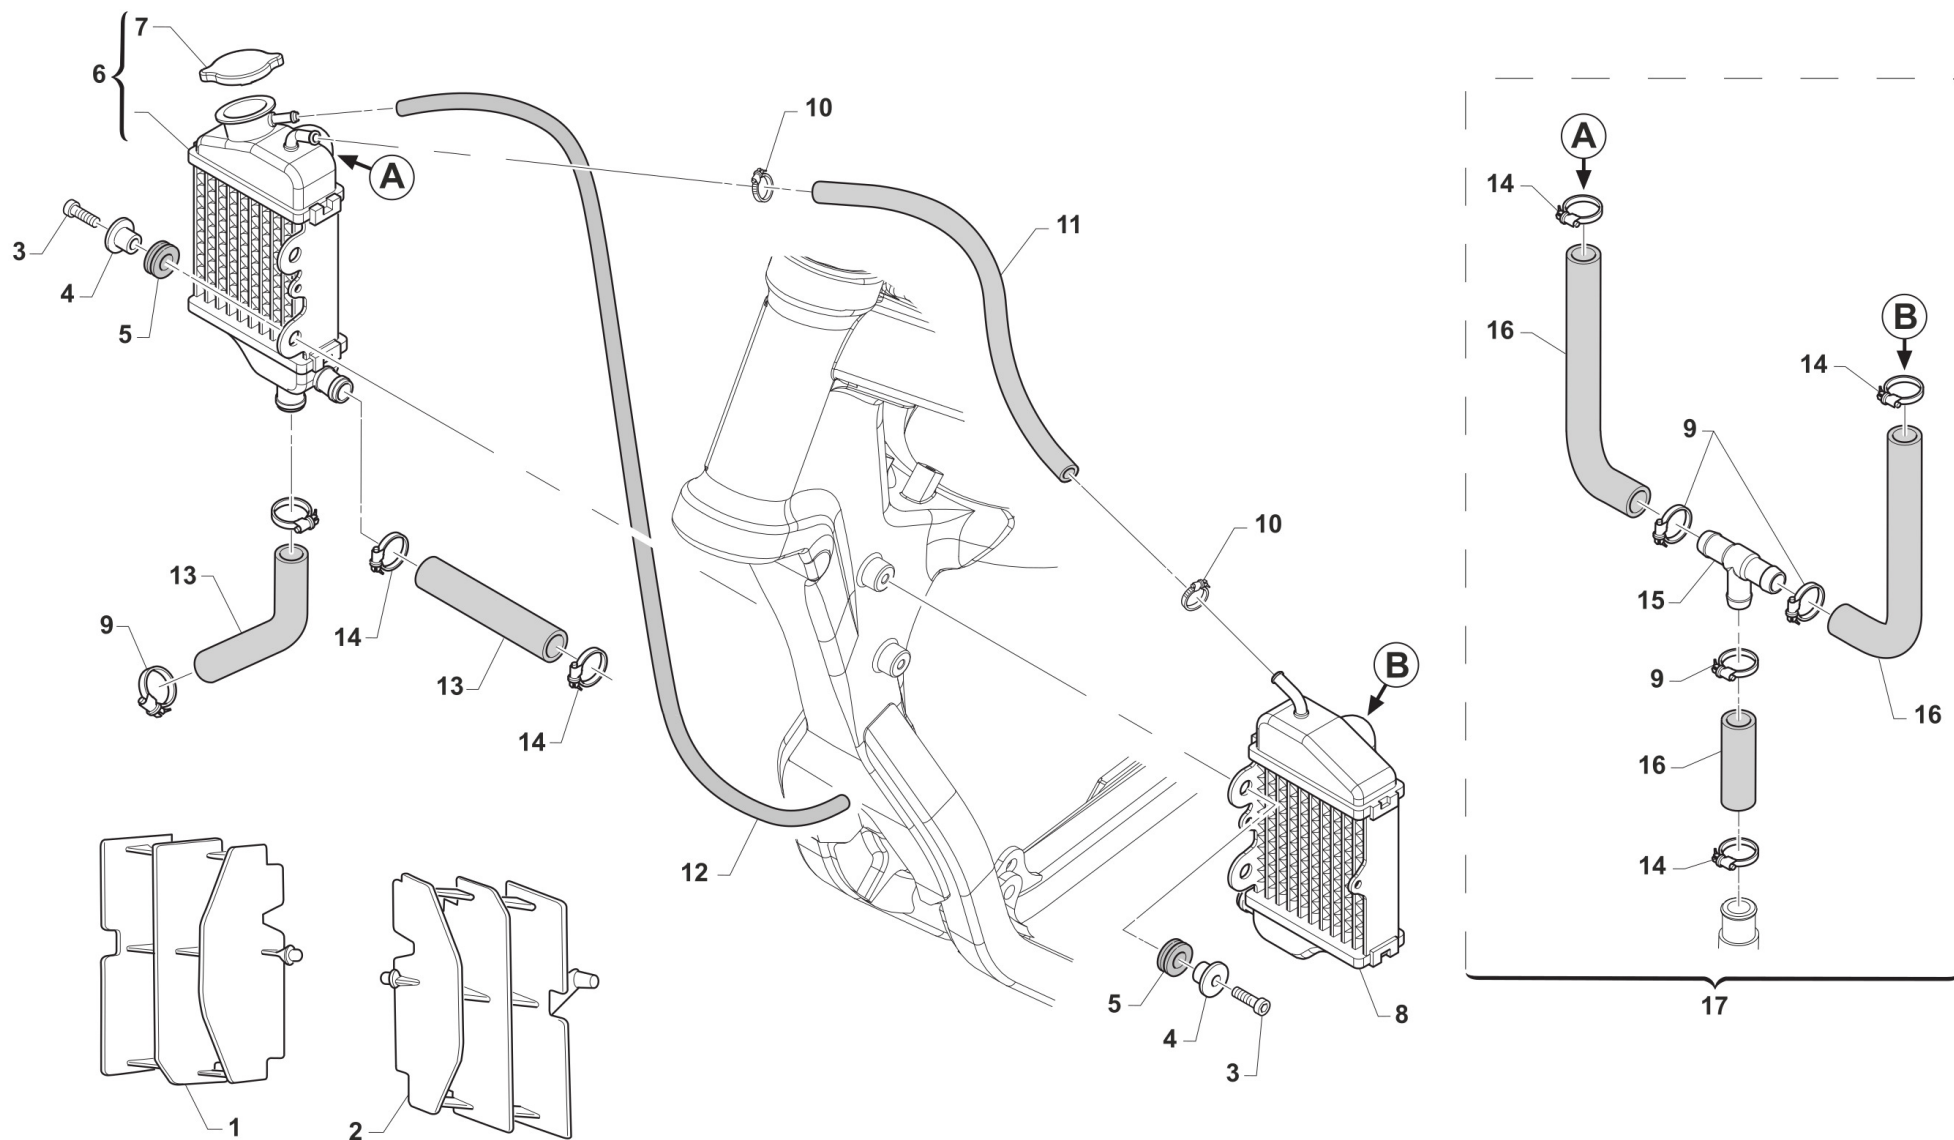

TM0111

2T112MXJ23-T
TELAIO - FRAME

IMPIANTO RAFFREDDAMENTO
RADIATOR

5

1	23016	1	PROT. RADIATORE DX 80J 45333	GUARD, RADIATOR RIGHT 80J
2	23017	1	PROT. RADIATORE SX 80J 45332	GUARD, RADIATOR LEFT 80J
3	49484	4	VITE TCEI 6X20	BOLT TCEI 6X20
4	26064	4	BOCCOLA RADIATORE MY 02 / 06 ->	BUSH, RADIATOR M.02/06
5	21102	4	GOMMINO ANTIV.RADIAT.SILENZ. MY 94->	RUBBER, GROMMET RADIATOR and SILENC.
6	23067	1	RADIATORE 2T DX JUN MY19 FA L.TAP	RADIATOR RH JUNIOR
7	23062	1	TAPPO RADIATORE 1,8 BASSO(PER RADIATORE 23065)	RADIATOR CAP 1,8
8	23068	1	RADIATORE 2T SX JUN MY19 FA	RADIATOR LH JUNIOR
9	51036	4	FASCETTA A COLLARE DIAM.24 ZN	CLIP, WATER HOSE, d.24 ZN
10	51014	2	FASCETTA INOX 9 - 14 H5 IMBUT	BAND, INOX 9-14 H5 IMBUT
11	67036	1	TUBO ANTIBENZINA 8 x 14	HOSE, OIL/FUEL 8x14
12	67170	1	TUBO COPOLAN GRIGIO 5x9 mm	HOSE, COPOLAN GREY 5x9 mm
13	21020	1	MANICOTTO ACQUA LUNGO 90	HOSE, RUBBER 90cms
14	51062	5	FASCETTA A COLLARE DIAM.22 ZN	CLIP, WATER HOSE, d.22 ZN
15	21071	1	Raccordo a T radiatori Junior 2019	JOINT, RADIATOR JUNIOR
16	F21413.1	2	MANICOTTO ACQUA RADIATORE 05->	WATER HOSE RADIATOR M.2005
17	21122.19	1	MANICOTTO COLL. TESTA A RAD DX E SX 85J	HOSES KIT WATER, HEAD TO COOLER 85J