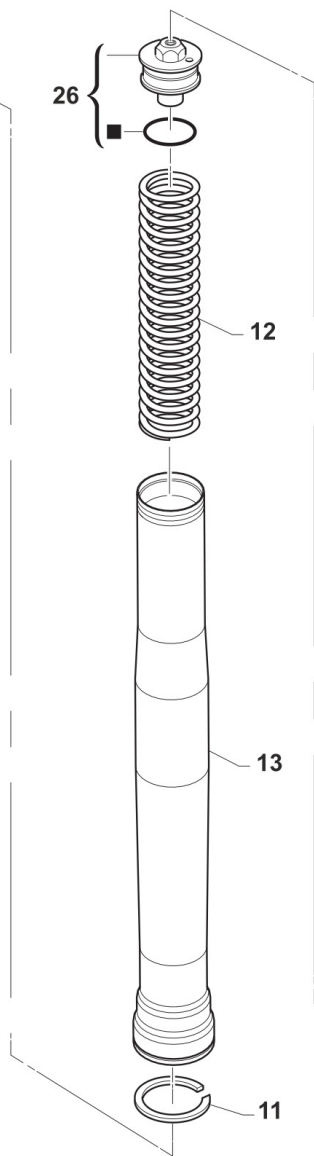

2T85MXJ22-T TELAIO - FRAME

Note
Easy start (n.29) available
only with the White or Black
fork protection.

Nota
Easy start (n.29) disponibile solo
nelle protezioni Bianche o Nere.