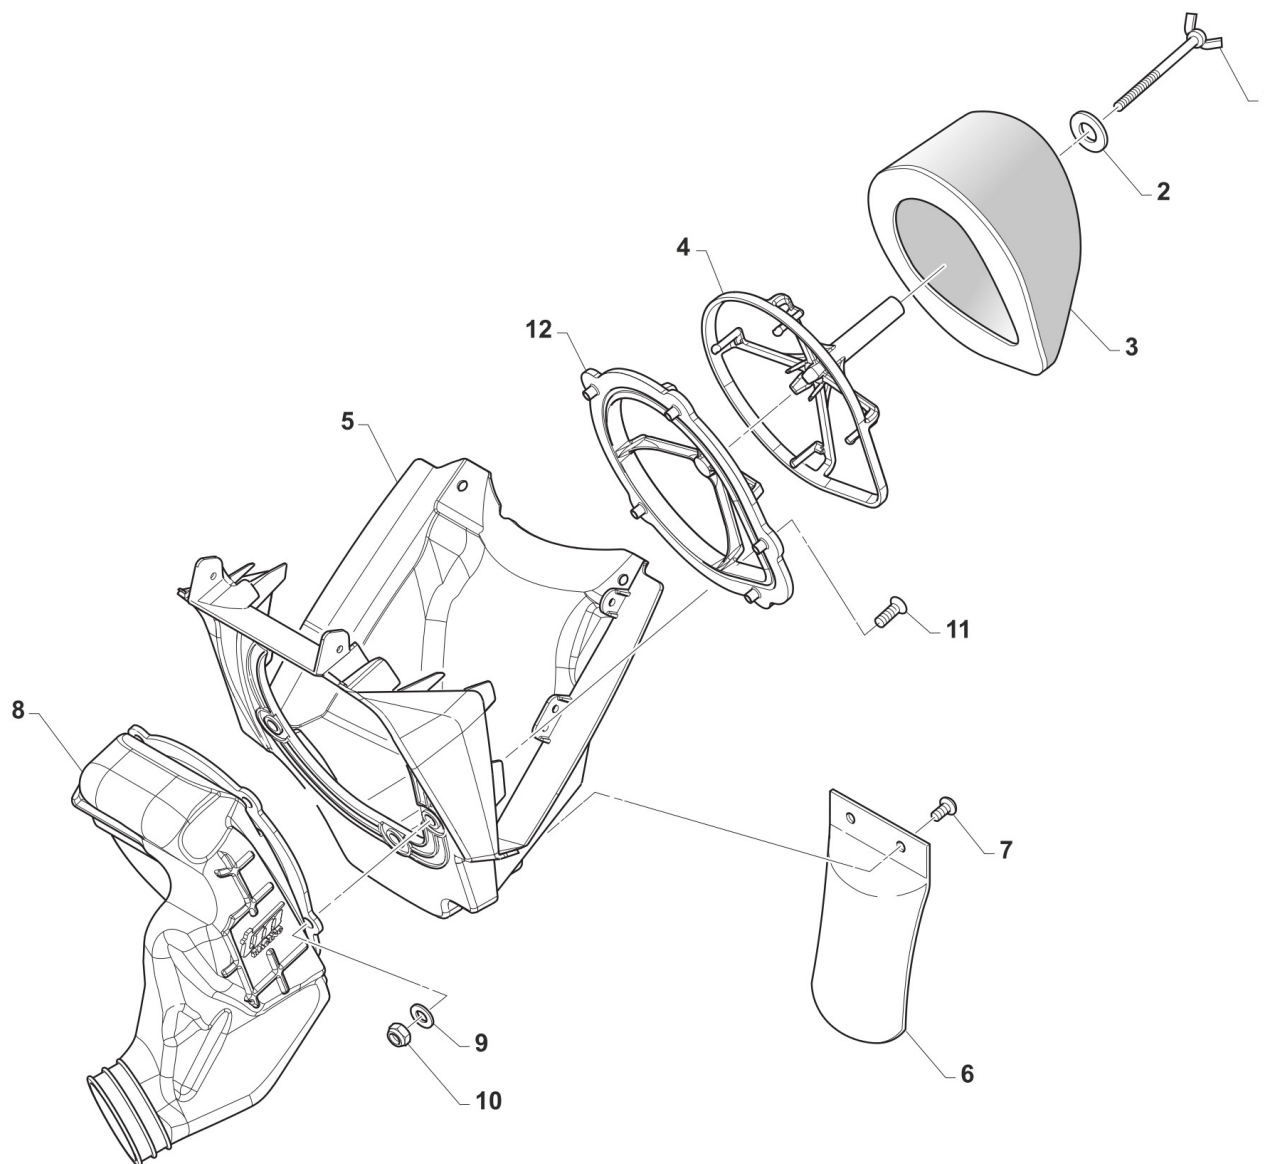

TM0115

2T85MXJ22-T
TELAIO - FRAME

FILTRO ARIA
AIR FILTER

1	49324	1	GALLETTO C/PERNO FILTRO 6x70	SCREW WITH PIN AIR FILTER 6X70
2	26084	1	RONDELLA PARAF ANT. 24x2 M.08	WASHER, FRONT FENDER 24 X 2
3	66060	1	FILTRO ARIA 2T/4T/85 M.13/14ES	AIR FILTER M. 2013 ES
4	66062	1	GABBIA FILTRO M.2013 ES/J'13	CAGE, AIR FILTER 66060 ES/J'13
5	67305	1	CASSA FILTRO JUNIOR 2013 CPL	AIR BOX 85 JUNIOR M.13-> ASSY
6	67104	1	PROTEZIONE MONO MOD. 92/->	GUARD, SHOCK ABSOVER M. 92/->
7	49320	2	VITE TB LARGA 6X15(16)LATERALI	BOLT TB LARGE 6X15(16)
8	67312	1	CUFFIA CASSA FILTRO JUN.2013	AIR BOOT JUNIOR MY13
9	49602	5	RONDELLA 5 x 15 x 1,2	WASHER 5x15
10	49629	5	DADO M 5 ALTO AUTOBLOCCANTE	NUT 5mm, HIGHT SELF-LOCKING
11	49402	5	VITE TSEI 5X20	BOLT TSEI 5X20
12	66017	1	PIASTRA MANIC. C.FILTRO 2013	PLATE, AIR FILTER MANIFOLD 13