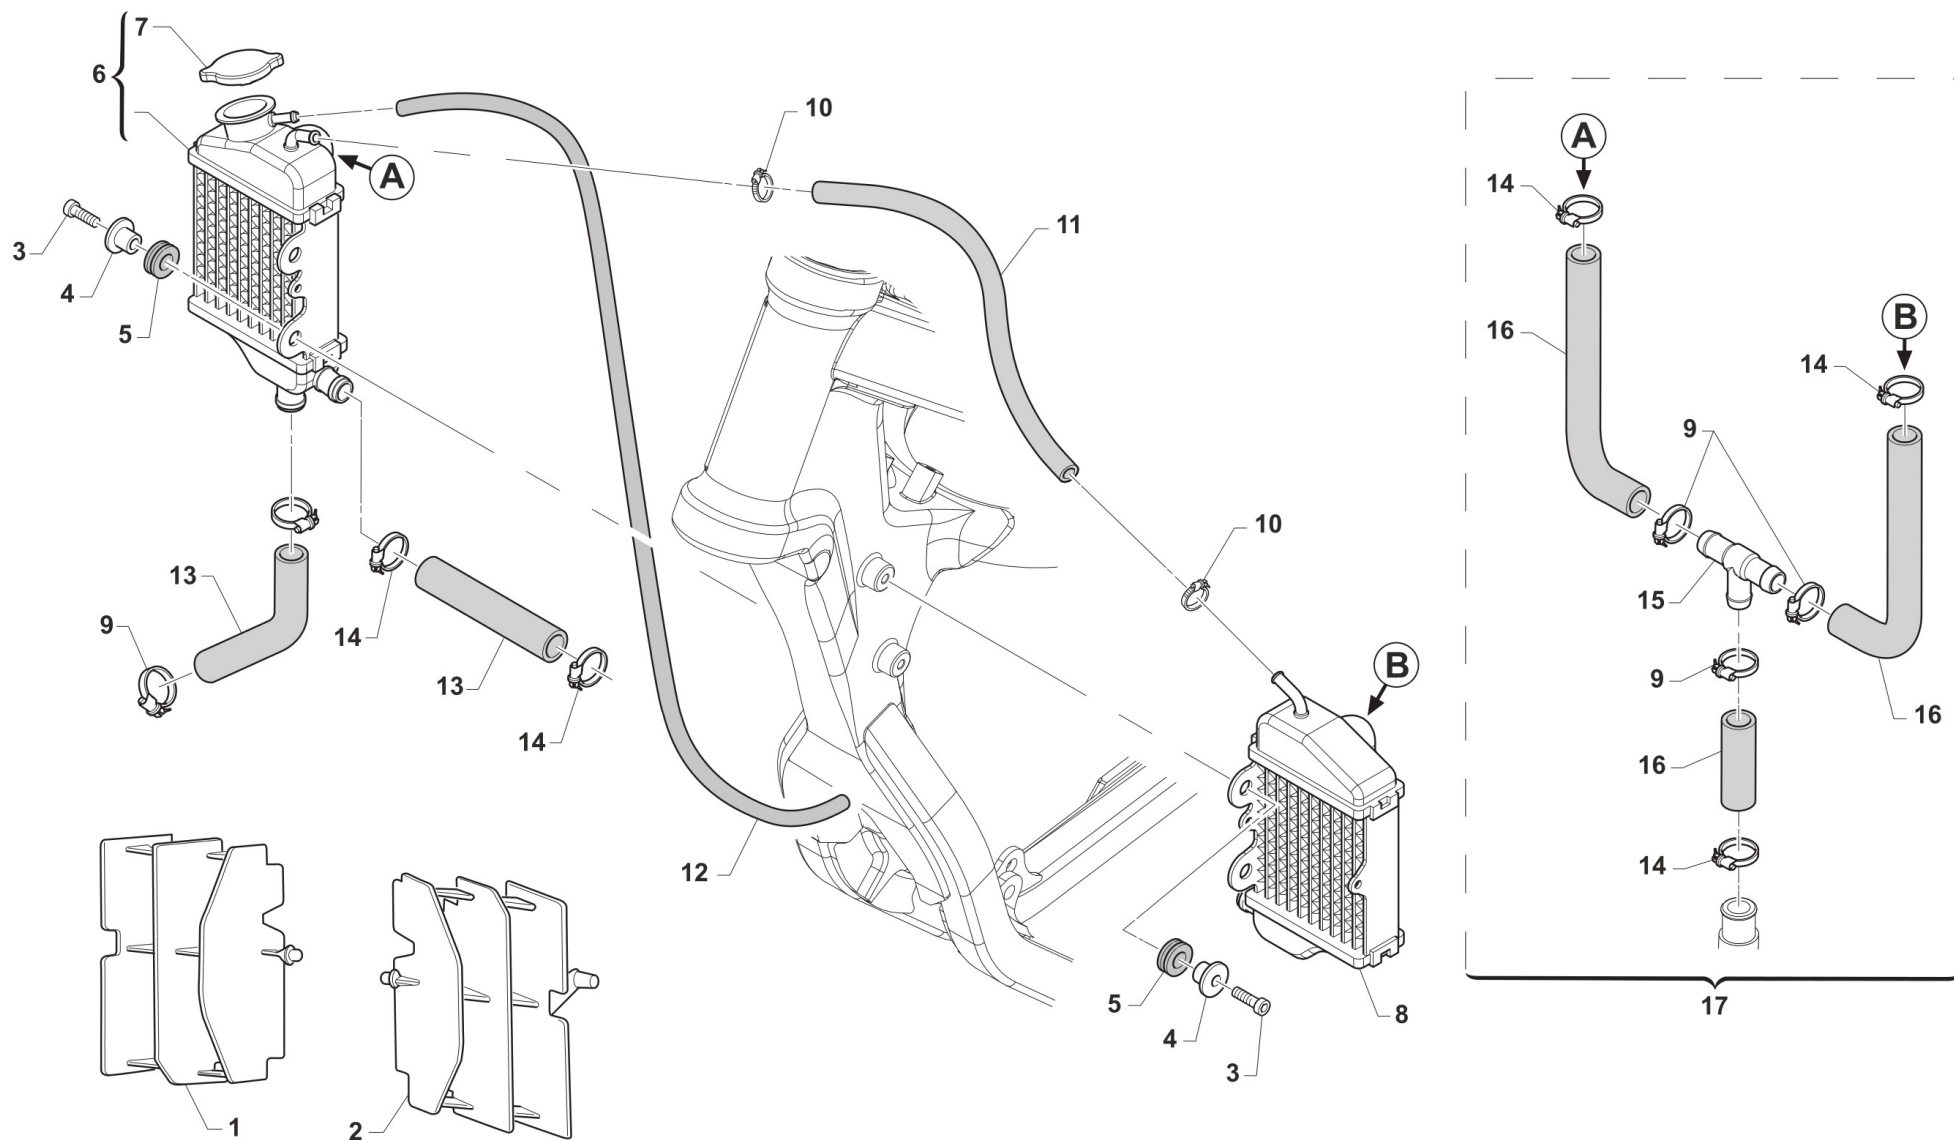

TM0111

2T85MXJ22-T
TELAIO - FRAME

IMPIANTO RAFFREDDAMENTO
RADIATOR

5

1	23016	1	PROT. RADIATORE DX 80J 45333	GUARD, RADIATOR RIGHT 80J
2	23017	1	PROT. RADIATORE SX 80J 45332	GUARD, RADIATOR LEFT 80J
3	49484	4	VITE TCEI 6X20	BOLT TCEI 6X20
4	26064	4	BOCCOLA RADIATORE MY 02 / 06 ->	BUSH, RADIATOR M.02/06
5	21102	4	GOMMINO ANTIV.RADIAT.SILENZ. MY 94->	RUBBER, GROMMET RADIATOR and SILENC.
6	23067	1	RADIATORE 2T DX JUN MY19 FA L.TAP	RADIATOR RH JUNIOR
7	23062	1	TAPPO RADIATORE 1,8 BASSO(PER RADIATORE 23065)	RADIATOR CAP 1,8
8	23068	1	RADIATORE 2T SX JUN MY19 FA	RADIATOR LH JUNIOR
9	51036	4	FASCETTA A COLLARE DIAM.24 ZN	CLIP, WATER HOSE, d.24 ZN
10	51014	2	FASCETTA INOX 9 - 14 H5 IMBUT	BAND, INOX 9-14 H5 IMBUT
11	67036	1	TUBO ANTIBENZINA 8 x 14 OLIO F.P.	HOSE, OIL/FUEL 8x14
12	67170	1	TUBO COPOLAN GRIGIO 5x9 mm	HOSE, COPOLAN GREY 5x9 mm
13	21020	1	MANICOTTO ACQUA LUNGO 90	HOSE, RUBBER 90cms
14	51062	5	FASCETTA A COLLARE DIAM.22 ZN	CLIP, WATER HOSE, d.22 ZN
15	21071	1	Raccordo a T radiatori Junior 2019	JOINT, RADIATOR JUNIOR
16	F21413.1	2	MANICOTTO ACQUA RADIATORE 05->	WATER HOSE RADIATOR M.2005
17	21122.19	1	MANICOTTO COLL. TESTA A RAD DX E SX 85J	HOSES KIT WATER, HEAD TO COOLER 85J