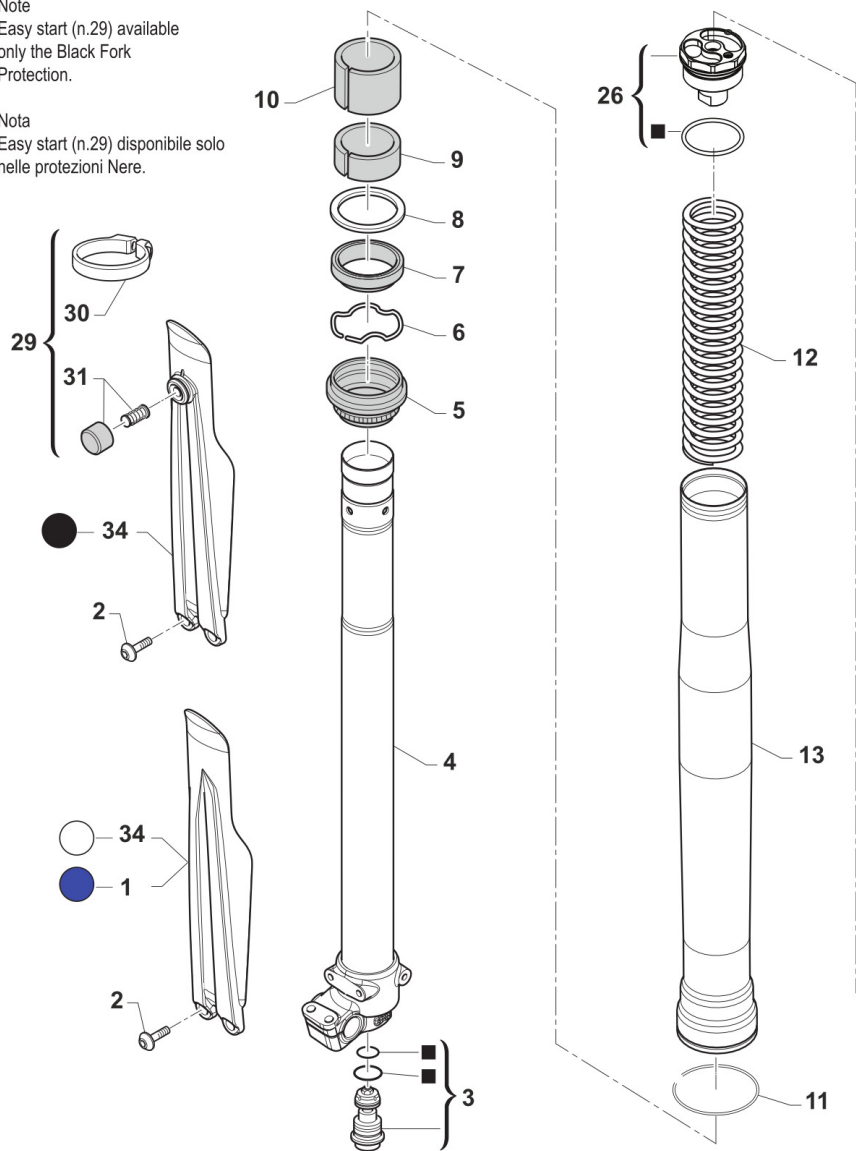

2T85MXJ22-T TELAIO - FRAME

Note
Easy start (n.29) available
only the Black Fork
Protection.

Nota
Easy start (n.29) disponibile solo
nelle protezioni Nere.