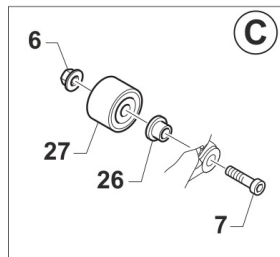

2T85MXJ22-T
TELAIO - FRAME

TELAIO
FRAME

TM0113

2T85MXJ22-T
TELAIO - FRAME

TELAIO
FRAME

1	73000.13	1	TELAIO MOTO 80/85/100 AL J13	FRAME JUNIOR MY13
2	49792	1	VITE TE F/R 10X54 1.25 T.AL08	BOLT, M10X1.25X54 ALU.FRAME08
3	73002.12	1	CODINO TELAIO 85 JUNIOR M. 13	REAR SUBFRAME 85J M.13->
4	49681	1	DADO M 10 X 1,25 CH 14 FLANG. AUTOBLOCK	NUT M10x1,25 FLANGED SELF-LOCK
5	49724	2	VITE TE F/R 8X21	BOLT TE F/R 8x21
6	49680	3	DADO M 8 X 1,25 CH 12 FLANG. AUTOBLOCK	NUT, M 8X1,25 FLANG. SB
7	49366	2	VITE TE F/R 8X40 Ch.10	BOLT 8X40 T.10mm
8	67088	1	ROTELLA CATENA M. 90/07	CHAIN ROLLER M.90/07
9	72132	1	AMMORTIZZATORE EXTREMETECH J13	SHOCK ABSORBER EXTREMETECH J13
10	49353	1	VITE TE F/R 8X90 1.25 Ch.10	SCREW TE F/R 8X90 1.25 Ch.10
11	49354	1	VITE TE F/R 8X120 1.25 Ch.10	SCREW TE F/R 8X120 1.25 T.10
12	26228	1	PIASTRA TIRANTE 85/100 J DX MY 13/20	PLATE RH, CYLINDER/FRAME 85-100 J
13	26229	1	PIASTRA TIRANTE 85/100 J SX MY 13/20	PLATE LH, CYLINDER/FRAME 85-100 J
14	49611	2	RONDELLA ACCIAIO 8	WASHER STEEL 8mm
15	49680	2	DADO M 8 X 1,25 CH 12 FLANG. AUTOBLOCK	NUT, M 8X1,25 FLANG. SB
16	49445	2	VITE TE 8X50 UNI 5737	BOLT EH 8X50
17	49612	2	RONDELLA ACCIAIO 10	STEEL WASHER 10
18	73036	2	COPIGLIA PEDANA M. 92/01	COTTER PIN FOOTPEG 92/01
19	00692	2	PIASTRINO TELAIO AL.ATT.PED.08	HOLDER, FOOTPEGS, M. 08/->
20	49382	2	VITE ESAG.FLANG.M12X25 T.A.	BOLT 12 X 25 FLANGE
21	73064	2	PERNO PEDANE M.08-> X T.ALLUM.	PIN, FOOT PEG, 08/->
22	49383	2	VITE ESAG.FLANG.M8X1.25X20 T.A	BOLT 8 X 20 FLANGE
23	16022	2	MOLLA RITORNO PEDANE M.08/->	SPRING, FOOT PEG PIN 08/->
24	73048.10	1	PEDANA DX MOD. 2010	FOOTPEG, RIGHT M.10->
24	73049.10	1	PEDANA SX MOD. 2010	FOOTPEG, LEFT M.10->
25	49364	2	VITE TE F/R 8X25 Ch.10	BOLT, EH 8X25 To.10 mm
26	26141	1	BOCCOLA ROTELLA CATENA.JUN'13	BUSH, CHAIN WHEEL JUNIOR 13->
27	67088.08	1	ROTELLA CATENA M. 08/->	CHAIN ROLLER 08/->