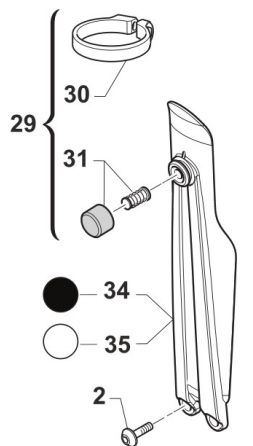

2T85MXJ22-T TELAIO - FRAME

Note
Easy start (n.29) available
only with the White or Black
fork protection.

Nota
Easy start (n.29) disponibile solo
nelle protezioni Bianche o Nere.