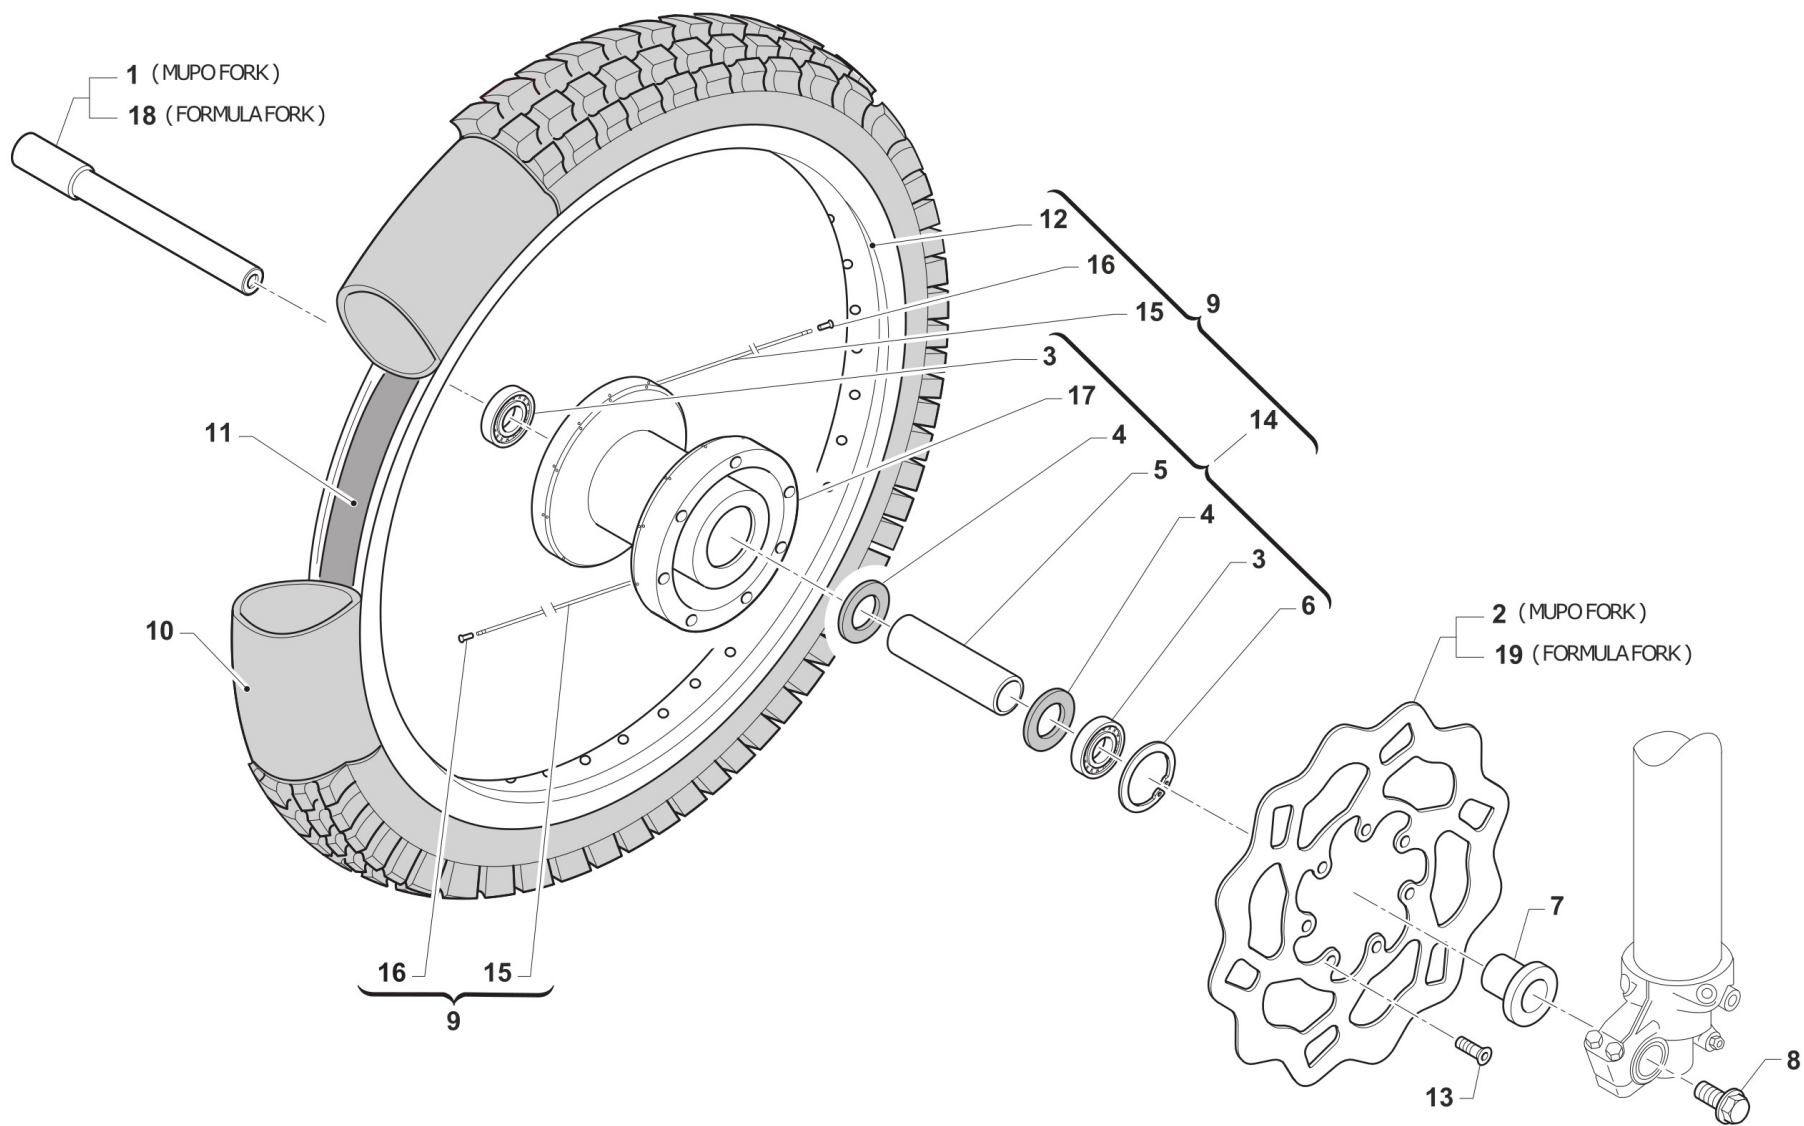

2T85MXJ22-T
TELAIO - FRAME

RUOTA ANTERIORE
FRONT WHEEL

4

1	74060	1	MUPO FORK	PERNO RUOTA ANT JUNIOR 20-17X200 FORC. MUPO	AXLE, FRONT WHEEL, JUNIOR, MUPO 38
2	69307	1	MUPO FORK	DISCO FRENO 240X3 ANT J '18 MM - FORC. MUPO	BRAKE DISK, FRONT, JUNIOR, MUPO 38
3	03062	2		CUSCIN.RUOTA ANT.LATO FRE.6003	BUSH, FRONT WHEEL BRAKE SIDE
4	12062	2		O RING DISTANZIALE RUOTA JUNIOR M.13->	O-RING SPACER WHEEL JUNIOR MY 13->
5	70231	1		DIST.INTERNO RUOTA ANT. JUNIOR M.13->	INNER SPACER FRONT WHEEL J. M.13->
6	49261	1		SEEGER MOZZO FORC.45/50/BS I35	SEEGER, FRONT WHEEL HUB I35
7	26144	1		BOCCOLA CUSC.R.ANT.J13 15 F.17	BUSH, FRONT WHEEL BEA.J 15 H17
8	49084	1		DADO PERNO R.ANT 85 J M. 13/->	NUT, AXLE FRONT WHEEL 85J 13->
9	70234	1		CERCHIO ANT CPL 85J 17 13/->	RIM FRONT ASSY 85J 17 M.13->
9	70236	1		CERCHIO ANT CPL 85J 19 13/->	WHEEL, FRONT ASSY 85J 19 13->
10	80122	1		CAMERA ARIA 19 J	INNER TUBE FRONT WHEEL 19 J
10	80123	1		CAMERA ARIA 17 J	INNER TUBE REAR WHEEL 17 J
11	70034	1		FLAP RUOTA ANTERIORE 17 JUNIOR	FLAP FRONT WHEEL 17
11	70035	1		FLAP RUOTA ANTERIORE 19	FLAP FRONT WHEEL 19
12	70040	1		CERCHIO ANT 19x1.40 JUNIOR TK	FRONT RIM 19x1.40 JUN.Tagasago
12	70042	1		CERCHIO ANT 17x1.40 JUNIOR TK	FRONT RIM 17 JUNIOR Tagasago
13	49370	7		VITE TE F/R 6X12	BOLT 6X12
14	70221	1		MOZZO ANT 80/85J 13/-> CPL	FRONT HUB ASSY, JUNIOR
15	70067	28		RAGGIO RUOTA 17 189X3,5 80 J	SPOKE 85J - 17 189x3,5
15	70069	28		RAGGIO RUOTA 19 214X3,5 80 J	SPOKE, FRONT WHEEL 214x3,5 85j
16	70063	28		NIPPLO ACCIAIO 3,5	NIPPLE 3,5 mm
17	70320	1		MOZZO ANT 85J NUDO VMX MY2022	
18	74058	1	FORMULA FORK	PERNO R.ANT. JUN2013 20-17X209	AXLE, FR WHEEL 85J M.13
19	69306	1	FORMULA FORK	DISCO FRENO 220X3 ANT J '17 MM	BRAKE DISK, FRONT 220x3 JUNIOR