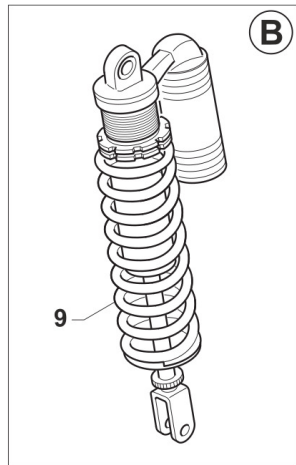

2T85MXJ22-T
TELAIO - FRAME

TELAIO
FRAME

TM0113

2T85MXJ22-T
TELAIO - FRAME

TELAIO
FRAME

1	73000.13	1	TELAIO MOTO 80/85/100 AL J13	FRAME JUNIOR MY13
2	49792	1	VITE TE F/R 10X54 1.25 T.AL08	BOLT, M10X1.25X54 ALU.FRAME08
3	73002.12	1	CODINO TELAIO 85 JUNIOR M. 13	REAR SUBFRAME 85J M.13->
4	49681	1	DADO M 10 X 1,25 CH 14 FLANG. AUTOBLOCK	NUT M10x1,25 FLANGED SELF-LOCK
5	49724	2	VITE TE F/R 8X21	BOLT TE F/R 8x21
6	49680	3	DADO M 8 X 1,25 CH 12 FLANG. AUTOBLOCK	NUT, M 8X1,25 FLANG. SB
7	49366	2	VITE TE F/R 8X40 Ch.10	BOLT 8X40 T.10mm
8	67088	1	ROTELLA CATENA M. 90/07	CHAIN ROLLER M.90/07
9	72132	1	AMMORTIZZATORE EXTREMETECH J13	SHOCK ABSORBER EXTREMETECH J13
10	49353	1	VITE TE F/R 8X90 1.25 Ch.10	SCREW TE F/R 8X90 1.25 Ch.10
11	49354	1	VITE TE F/R 8X120 1.25 Ch.10	SCREW TE F/R 8X120 1.25 T.10
12	26228	1	PIASTRA TIRANTE 85/100 J DX MY 13/20	PLATE RH, CYLINDER/FRAME 85-100 J
13	26229	1	PIASTRA TIRANTE 85/100 J SX MY 13/20	PLATE LH, CYLINDER/FRAME 85-100 J
14	49611	2	RONDELLA ACCIAIO 8	WASHER STEEL 8mm
15	49680	2	DADO M 8 X 1,25 CH 12 FLANG. AUTOBLOCK	NUT, M 8X1,25 FLANG. SB
16	49445	2	VITE TE 8X50 UNI 5737	BOLT EH 8X50
17	49612	2	RONDELLA ACCIAIO 10	STEEL WASHER 10
18	73036	2	COPIGLIA PEDANA M. 92/01	COTTER PIN FOOTPEG 92/01
19	00692	2	PIASTRINO TELAIO AL.ATT.PED.08	HOLDER, FOOTPEGS, M. 08/->
20	49382	2	VITE ESAG.FLANG.M12X25 T.A.	BOLT 12 X 25 FLANGE
21	73064	2	PERNO PEDANE M.08-> X T.ALLUM.	PIN, FOOT PEG, 08/->
22	49383	2	VITE ESAG.FLANG.M8X1.25X20 T.A	BOLT 8 X 20 FLANGE
23	16022	2	MOLLA RITORNO PEDANE M.08/->	SPRING, FOOT PEG PIN 08/->
24	73048.10	1	PEDANA DX MOD. 2010	FOOTPEG, RIGHT M.10->
24	73049.10	1	PEDANA SX MOD. 2010	FOOTPEG, LEFT M.10->
25	49364	2	VITE TE F/R 8X25 Ch.10	BOLT, EH 8X25 To.10 mm
26	26141	1	BOCCOLA ROTELLA CATENA.JUN'13	BUSH, CHAIN WHEEL JUNIOR 13->
27	67088.08	1	ROTELLA CATENA M. 08/->	CHAIN ROLLER 08/->