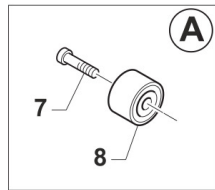

2T85MXJ22-T
TELAIO - FRAME

TELAIO
FRAME