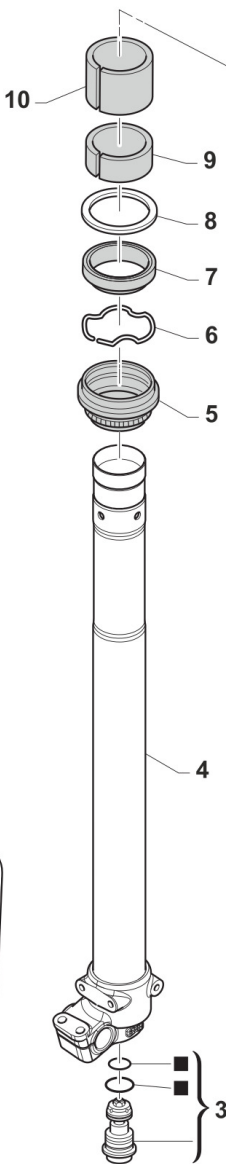

2T85MXJ22-T TELAIO - FRAME

Note
Easy start (n.29) available
only with the White or Black
fork protection.

Nota
Easy start (n.29) disponibile solo
nelle protezioni Bianche o Nere.