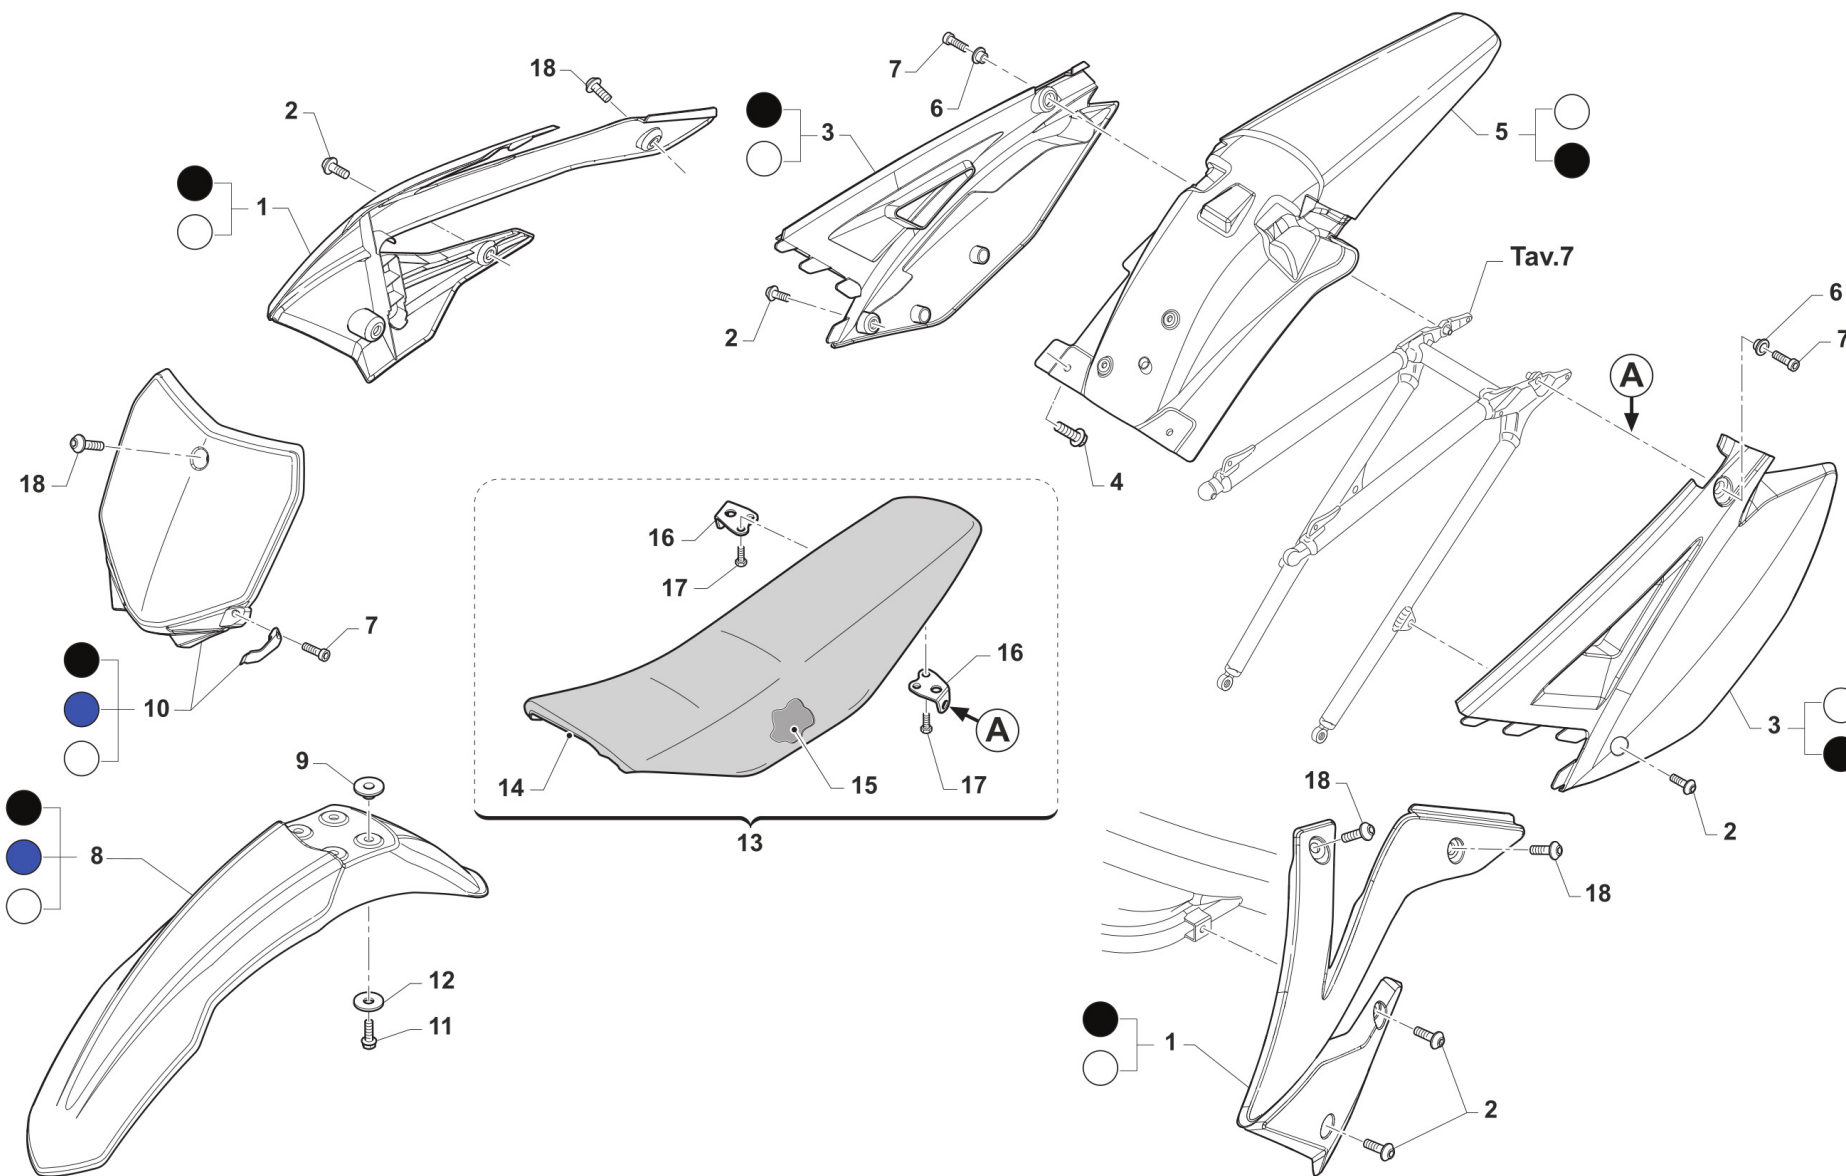

2T85MXJ22-T  
TELAIO - FRAME

TELAIO  
FRAME

TM0113

**2T85MXJ22-T**  
**TELAIO - FRAME**

**TELAIO**  
**FRAME**

1	73000.13	1	TELAIO MOTO 80/85/100 AL J13	FRAME JUNIOR MY13
2	49792	1	VITE TE F/R 10X54 1.25 T.AL08	BOLT, M10X1.25X54 ALU.FRAME08
3	73002.12	1	CODINO TELAIO 85 JUNIOR M. 13	REAR SUBFRAME 85J M.13->
4	49681	1	DADO M 10 X 1,25 CH 14 FLANG. AUTOBLOCK	NUT M10x1,25 FLANGED SELF-LOCK
5	49724	2	VITE TE F/R 8X21	BOLT TE F/R 8x21
6	49680	3	DADO M 8 X 1,25 CH 12 FLANG. AUTOBLOCK	NUT, M 8X1,25 FLANG. SB
7	49366	2	VITE TE F/R 8X40 Ch.10	BOLT 8X40 T.10mm
8	67088	1	ROTELLA CATENA M. 90/07	CHAIN ROLLER M.90/07
9	72132	1	AMMORTIZZATORE EXTREMETECH J13	SHOCK ABSORBER EXTREMETECH J13
10	49353	1	VITE TE F/R 8X90 1.25 Ch.10	SCREW TE F/R 8X90 1.25 Ch.10
11	49354	1	VITE TE F/R 8X120 1.25 Ch.10	SCREW TE F/R 8X120 1.25 T.10
12	26228	1	PIASTRA TIRANTE 85/100 J DX MY 13/20	PLATE RH, CYLINDER/FRAME 85-100 J
13	26229	1	PIASTRA TIRANTE 85/100 J SX MY 13/20	PLATE LH, CYLINDER/FRAME 85-100 J
14	49611	2	RONDELLA ACCIAIO 8	WASHER STEEL 8mm
15	49680	2	DADO M 8 X 1,25 CH 12 FLANG. AUTOBLOCK	NUT, M 8X1,25 FLANG. SB
16	49445	2	VITE TE 8X50 UNI 5737	BOLT EH 8X50
17	49612	2	RONDELLA ACCIAIO 10	STEEL WASHER 10
18	73036	2	COPIGLIA PEDANA M. 92/01	COTTER PIN FOOTPEG 92/01
19	00692	2	PIASTRINO TELAIO AL.ATT.PED.08	HOLDER, FOOTPEGS, M. 08/->
20	49382	2	VITE ESAG.FLANG.M12X25 T.A.	BOLT 12 X 25 FLANGE
21	73064	2	PERNO PEDANE M.08-> X T.ALLUM.	PIN, FOOT PEG, 08/->
22	49383	2	VITE ESAG.FLANG.M8X1.25X20 T.A	BOLT 8 X 20 FLANGE
23	16022	2	MOLLA RITORNO PEDANE M.08/->	SPRING, FOOT PEG PIN 08/->
24	73048.10	1	PEDANA DX MOD. 2010	FOOTPEG, RIGHT M.10->
24	73049.10	1	PEDANA SX MOD. 2010	FOOTPEG, LEFT M.10->
25	49364	2	VITE TE F/R 8X25 Ch.10	BOLT, EH 8X25 To.10 mm
26	26141	1	BOCCOLA ROTELLA CATENA.JUN'13	BUSH, CHAIN WHEEL JUNIOR 13->
27	67088.08	1	ROTELLA CATENA M. 08/->	CHAIN ROLLER 08/->