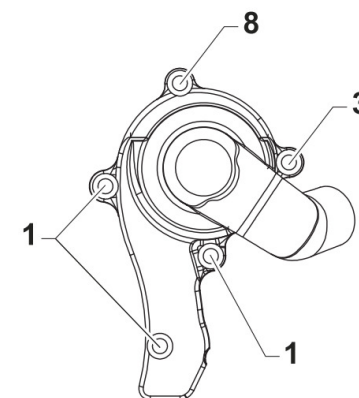

2T85MXJ22-M
MOTORE - ENGINE

VITI COPERCHI

10

0704

2T85MXJ22-M
MOTORE - ENGINE

VITI COPERCHI

10

1	49476	12	VITE TCEI 5X20 UNI 5931	BOLT TCEI 5X20
2	49563	1	VITE TCEI 6X85	SCREW TCEI 6X85
3	49595	2	VITE TCEI 5X80	BOLT TCEI 5X80
4	49477	1	VITE TCEI 5X25 UNI 5931	BOLT TCEI 5X25
5	49542	1	VITE TCEI 5X10 UNI 5931	BOLT TCEI 5 X 10
6	49104	1	RONDELLA 6 x 10 x 1,5 ALLUMINIO	WASHER 6 x 10 x 1.5 ALUMINUM
7	49593	1	VITE TCEI 4X8 U.	BOLT TCEI 4X8 U.
8	49595	1	VITE TCEI 5X80	BOLT TCEI 5X80