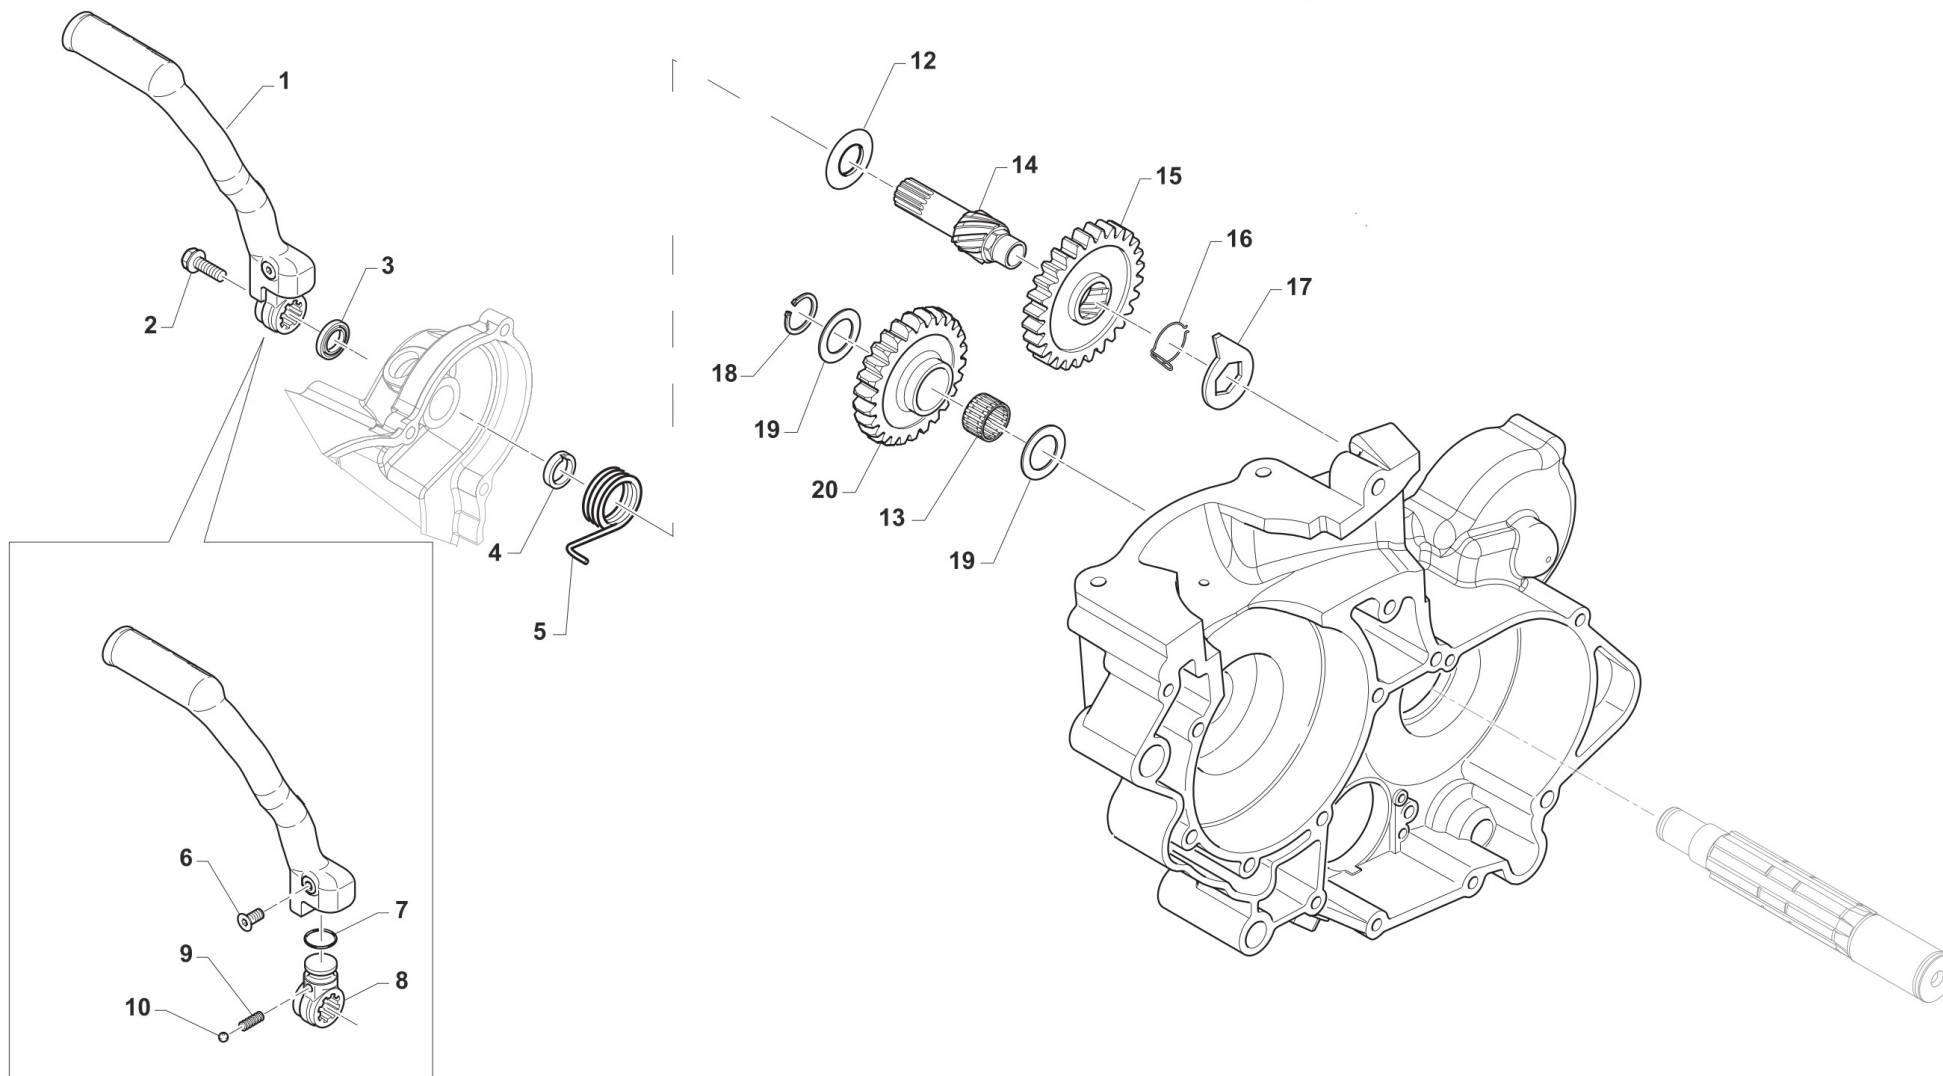

2T85MXJ22-M
MOTORE - ENGINE

MESSA IN MOTO
KICK STARTER

1	43038	1	LEVA M/M 80/125 M. 99/->	LEVER, KICK STARTER 125 99/->
2	49368	1	VITE TE F/R 6X10 LEVA M/M	BOLT 6X10 (Kich Starter)
3	04005	1	PARAOLIO ALBERINO M/M 15x24x7	OIL SEAL 15 x 24 x 7
4	26005	1	DISTANZIALE MOLLA M/M	SPACER, KICK STARTER SPRING
5	16008	1	MOLLA M/M 80 / 125 / 144 cc	SPRING, KICK STARTER
6	49406	1	VITE TSEI 6X20	BOLT TSEI 6x20
7	12260	1	O RING INTERNO LEVA M/M 250	O-RING INT.LEVER KICK START250
8	43039.01	1	MOZZETTO KICK START 125 M. 96 ->	
9	16039	1	MOLLA X SFERA LEVA M/M 250 CC	SPRING, BALL KICK-START. 250cc
10	43250.03	1	SFERA 1/4C X LEVA M/M 250 CC	BALL, KICK STARTER LEVER 250cc
12	48008	1	RONDELLA ALBERO MESSA IN MOTO	WASHER, KICK STARTER SHAFT
13	19010	1	GABBIA A RULLI K 15X19X10	BUSH NEEDLE CAGE 15 X 19 X 10
14	28051	1	ALBERO MESSA IN MOTO 125/144 96/18	SHAFT, KICK STARTER 125 96/05
15	40350	1	INGRANAGGIO SCORREVOLE M/M 125 / 144	SLIDING GEAR, KICK STARTER 125
16	16006	1	MOLLA X INGRANAGGIO M/M	SPRING, KICKSTART SLIDING GEAR
17	26254	1	LEVA BATTUTA M/M 125/250 96/->	STOPPER, KICK STARTER
18	49214	1	SEEGER E15 INGRANAGGIO M/M	CIRCLIP GEAR K.S. 15mm
19	48004	2	SPESSORE INGRANAGGIO M/M	SPACER, K.STARTER GEAR
20	40351	1	INGRANAGGIO LIBERO M/M 125 / 144	GEAR, KICK STARTER 125