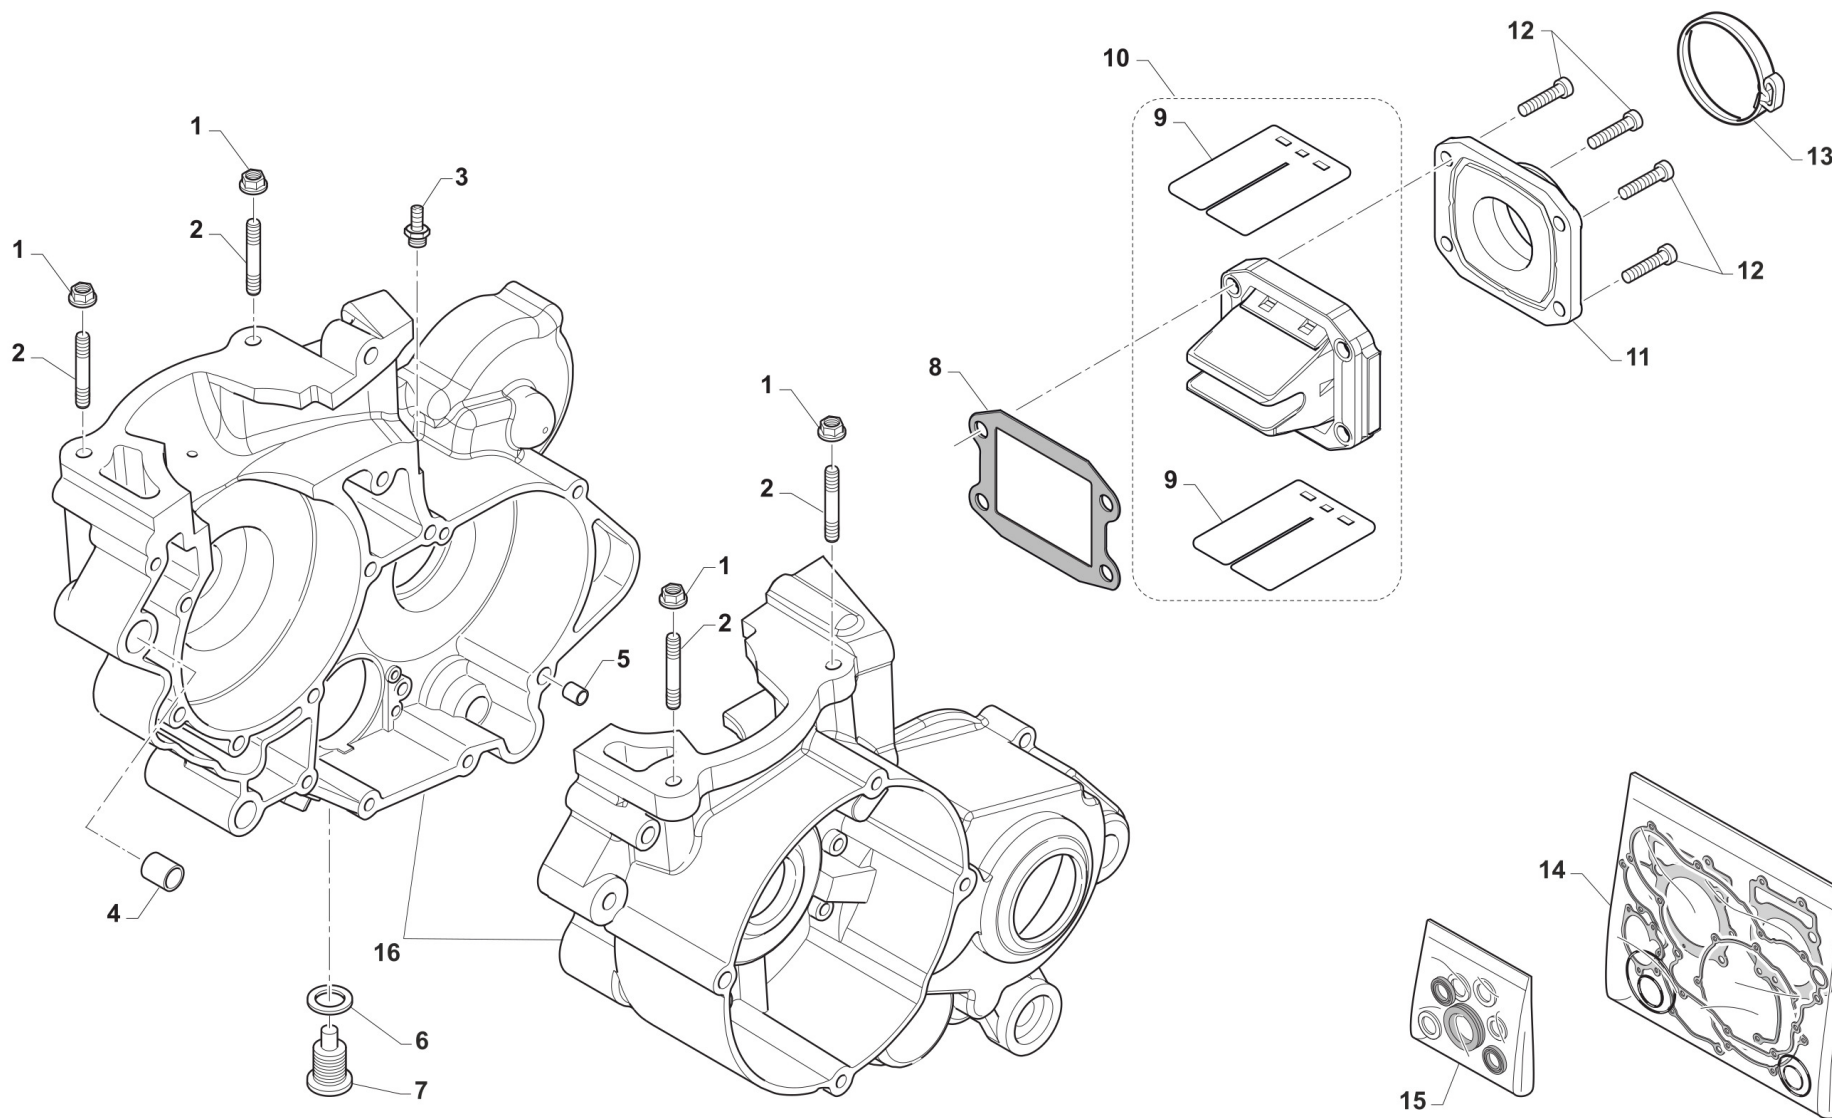

TM0176

2T85MXJ22-M
MOTORE - ENGINE

BASAMENTO E PACCO

1	49640	4	DADO M 8 FLANGIATO CHIAVE 12	NUT 8mm, FLANGE
2	49043	4	PRIGIONIERO CIL.M8X48,5 85/100	
3	49002	1	RACCORDO SFIATO VALV.MOT.F.D.3	FITTING VENT VALVE
4	26043	1	GRANO CARTER ANT. 14 X 14	GRUB SCREW 14X14
5	26044	1	GRANO CENTRAGGIO MOTOR.10X13,6	GRUB SCREW 10X13,6
6	49103	1	RONDELLA 14X20X1,5 ALLUMINIO	WASHER, 14 X 20 X 1.5 ALUMINUM
7	49301	1	TAPPO OLIO C/CALAM. 2T	OIL PLUG WITH MAGNET
8	05262	1	GUARN. PACCO LAMELLE 80/85	GASKET, REEDS VALVE 80/85cc
9	20075	1	LAMELLE V-FORCE3 85/100 08/->	REEDS, V-FORCE3 85/100 08/->
10	20084	1	PACCO LAMELLARE 85/100cc 2008 VF3	REEDS BOX 85/100 2S V-FORCE 3
11	13095	1	COLLETTORE ASP.80/85'13 KEI.28	INLET MANIFOLD 85 13-> KEIH.28
12	49484	4	VITE TCEI 6X20	BOLT TCEI 6X20
13	51063	1	FASCETTA SM9 D.40	CLAMP SM9 D.40mm
14	05616.07	1	KIT GUARN. 85/100 MOD. 07/->	GASKETS + OR 85/100 07/->
15	04037	1	KIT PARAOLI 85/100 MOD. 2016/2018	OIL SEAL 85 / 100 MY 18->
16	30025.16	1	BASAMENTO MOTORE 85cc MY 2016/2017CUSC. 03004x2 | PARAOLI 04035x2	CRANKCASE ENGINE 85cc M16->