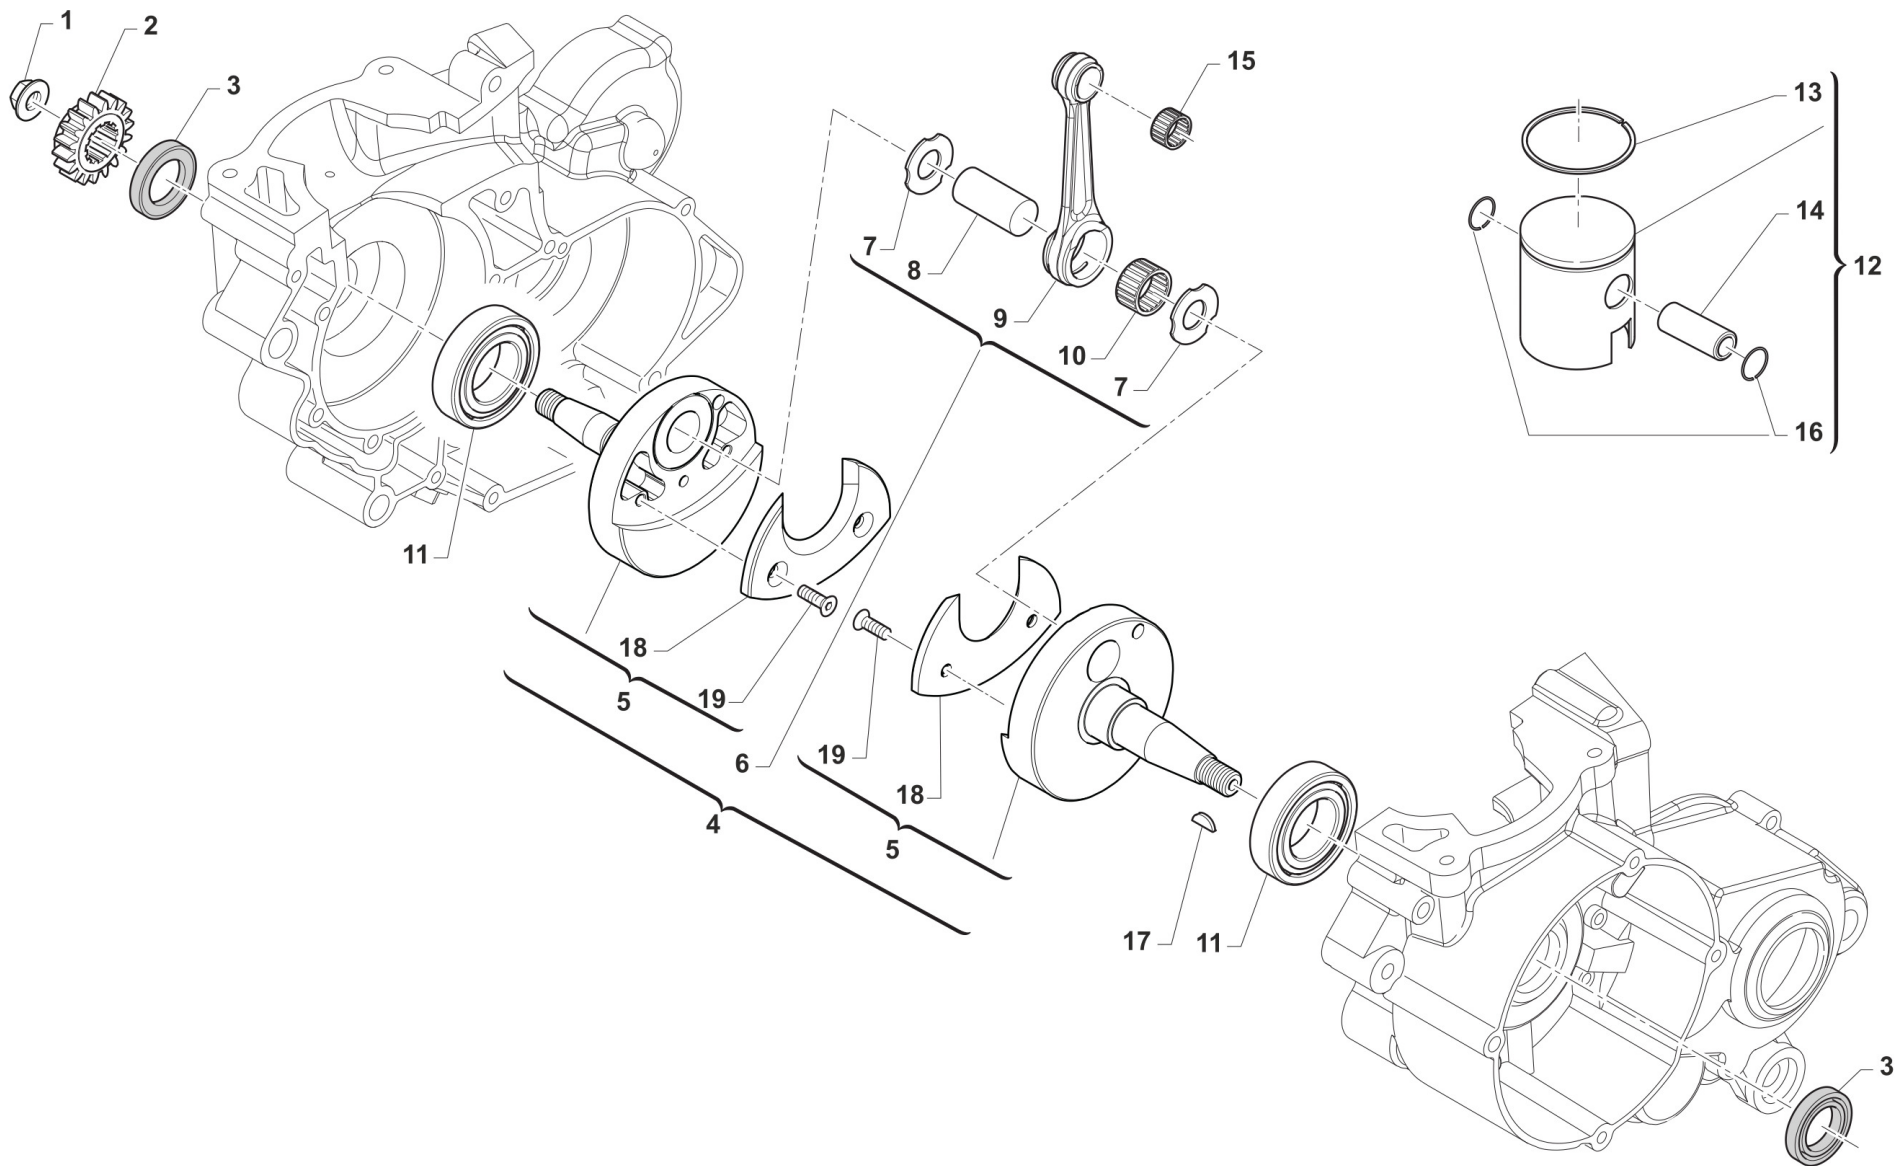

2T85MXJ22-M
MOTORE - ENGINE

ALBERO MOTORE 18 - PISTONE
CRANKSHAFT 18 - PISTON

TM0173

2T85MXJ22-M
MOTORE - ENGINE

ALBERO MOTORE 18 - PISTONE
CRANKSHAFT 18 - PISTON

1	49056	1	DADO ACCENS 100/TAG/KZ 125MX/E	NUT, IGNITION 100cc
2	40055	1	PIGNONE COPPIA PRIM.Z15 80 M06	PRIMARY DRIVE GEAR 15T 80 M.06
3	04035	2	PARAOLIO 20x30x7 PTFE	OIL SEAL 20 x 30 x 7 PTFE
4	18106.18	1	ALBERO MOTORE 85/100 CPL M. 2018	CRANKSHAFT ASSY 85/100 MY18
5	18209.18	1	COPPIA SEMIALBERI 85/100 MOD. 2018	CRANKSHAFT SIDES 85/100 MY18
6	18104.13	1	BIELLA 85/100cc MOD. 2013 CPL	CONROD ASSY 85cc RACING M.13->
7	18023	2	RONDELLA ARGENTATA D.18	WASHER, SILVER ID.18
8	18022	1	ASSE ACCOPP.18X48K3/K7/KV80/91	CRANKPIN 18X48 K3-K7-KV 80/91
9	18132	1	BIELLA 85 MX/E PROT.2012 NUDA	CONROD 85/100
10	17003	1	GABBIA ARGENTATA D. 18 IKO	SILVER CAGE D.18
11	03020	2	CUSCINETTO RULLI NJ205ET2XC3 (BANCO 85/100 M.18)	BUSH CRANKSHAFT 85/100->18 NJ205ET2XC3
12	10174.87	1	PISTONE 47.87 85cc M.2014 CPL	PISTON 47.87 85cc M.14->
12	10174.88	1	PISTONE 47.88 85cc M.2014 CPL	PISTON 47.88 85cc M.14->
12	10174.89	1	PISTONE 47.89 85cc M.2014 CPL	PISTON 47.89 85cc M.14->
13	11093	1	SEGMENTO 47,95 CR 85cc M.91->	PISTON RING D.47,95 85cc 91/13
14	09003	1	SPINOTTO PISTONE 80/85 M.91/07	PISTON PIN 80/85/100cc M.91/06
15	19030	1	GABBIA SPINOTTO 80 - 85 - 100 cc	TOP END B. 80cc 85cc 100cc
16	09006	2	ANELLINO FERMA SPINOTTO 80/85/100	CLIP, PISTON PIN 80/85/100cc
17	49010	1	CHIAVETTA VOLANO 13x5x3	WOODRUFF KEY
18	18134.2	2	GUANCETTA AL SEMIALBERO 85/100 M. 2018	
19	49403U	4	VITE TSEI 6x12 UNBRAK UNI 5933	BOLT TSEI 6X12 UMB.