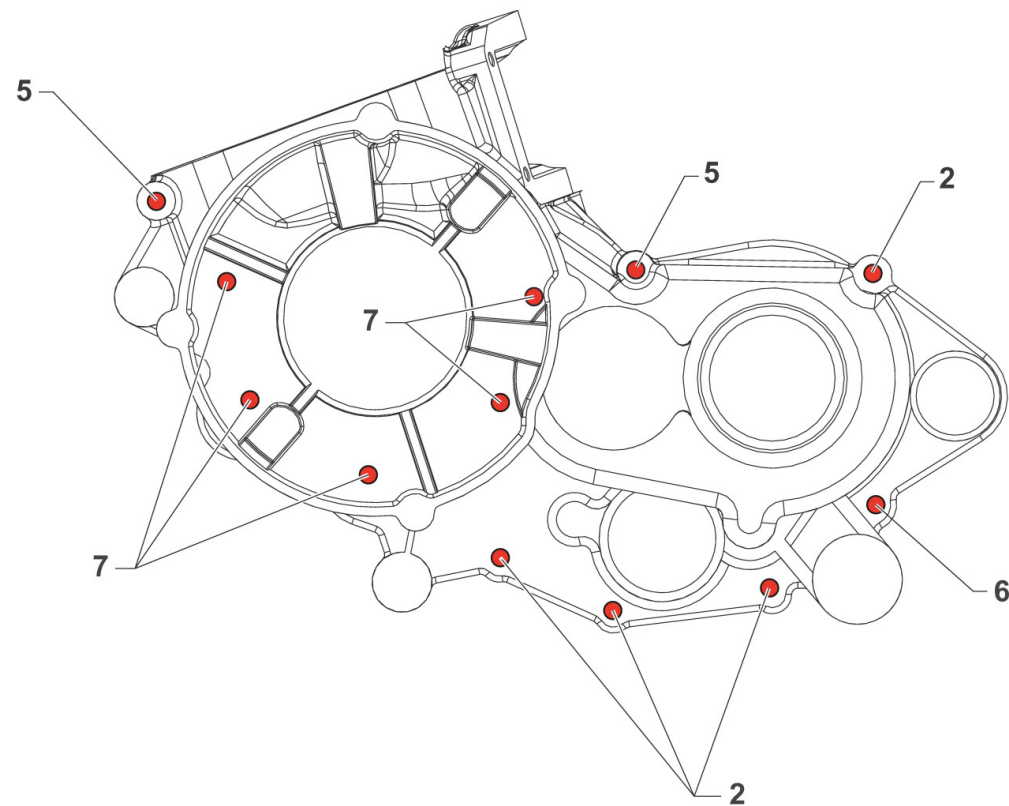

2T85MXJ22-M
MOTORE - ENGINE

VITI BASAMENTO

2T85MXJ22-M
MOTORE - ENGINE

VITI BASAMENTO

11

1	49491	1	VITE TCEI 6X55	BOLT TCEI 6X55
2	49409	5	VITE TSEI 6X35	
3	49104	1	RONDELLA 6 x 10 x 1,5 ALLUMINIO	WASHER 6 x 10 x 1.5 ALUMINUM
4	49542	1	VITE TCEI 5X10 UNI 5931	BOLT TCEI 5 X 10
5	49490	2	VITE TCEI 6X50 UNI 5931	BOLT TCEI 6X50
6	49488	1	VITE TCEI 6X40	BOLT TCEI 6x40
7	49489	5	VITE TCEI 6X45 UNI 5931	BOLT TCEI 6x45