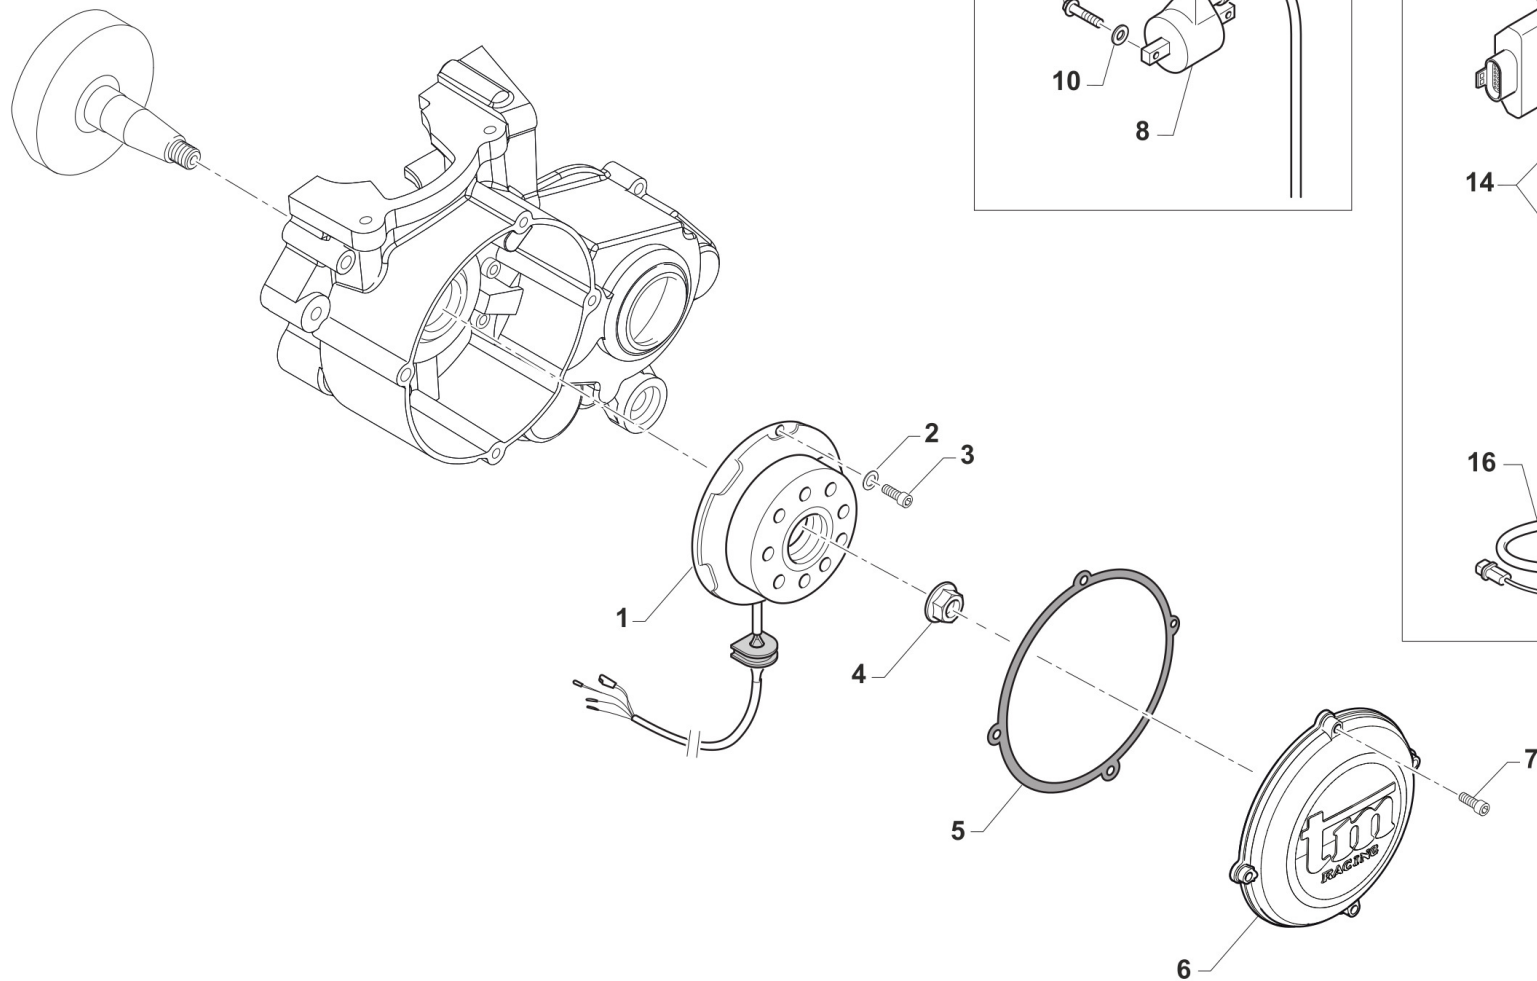

2T85MXJ22-M
MOTORE - ENGINE

ACCENSIONE
IGNITION

0178.01

2T85MXJ22-M
MOTORE - ENGINE

ACCENSIONE
IGNITION

1	15230	1	GENERATORE KOK END 11 MX/E 12	GENERATOR KOK END 11 MX/E 12->
2	49902	2	RONDELLA 6,5X13X3	
3	49484	2	VITE TCEI 6X20	BOLT TCEI 6X20
4	49056	1	DADO ACCENS 100/TAG/KZ 125MX/E	NUT, IGNITION 100cc
5	05516	1	GUARN. COP.ACC. 80/125 KOKUSAN	GASKET, KOK.IGNIT.COV. 80/125
6	30211	1	COP. ACC. MX 125/144 06/11 E11	COVER, IGNITION MX 80/125 2006 KOK.
7	49477	4	VITE TCEI 5X25 UNI 5931	BOLT TCEI 5X25
8	15206	1	BOBINA KOKUSAN PIC. 2T IG7112	COIL, KOKUSAN 2 STROKE IG7112
9	49357	2	VITE TE F/R 6X25 Ch.8	BOLT 6X25 T.8
10	49603	2	RONDELLA M 6,4 X 12 X 1,6	WASHER 6x12
11	15209.085001	1	CENTRALINA TMEES IG_MX 85_01	ECU TMEES IG_MX 85_01
12	F15562	1	SUPPORTO CENTRALINA KOKUSAN	HOLDER ECU KOKUSAN
13	F26537	1	PIASTR.FISS.SUP.ECU KOK.F15562	PLATE HOLDER UCU KOKUS. F15562
14	49633	2	DADO M 5 BASSO AUTOBLOCCANTE	NUT 5mm, LOW SELF-LOCKING
15	49317	2	VITE TB LARGA 5X10 LAT.SERB.94	BOLT TB LARGE 5X10
16	68120	1	CABLAGGIO CDI KOK 2T 08/10	WIRE ECU KOKUSAN 2S 08/10