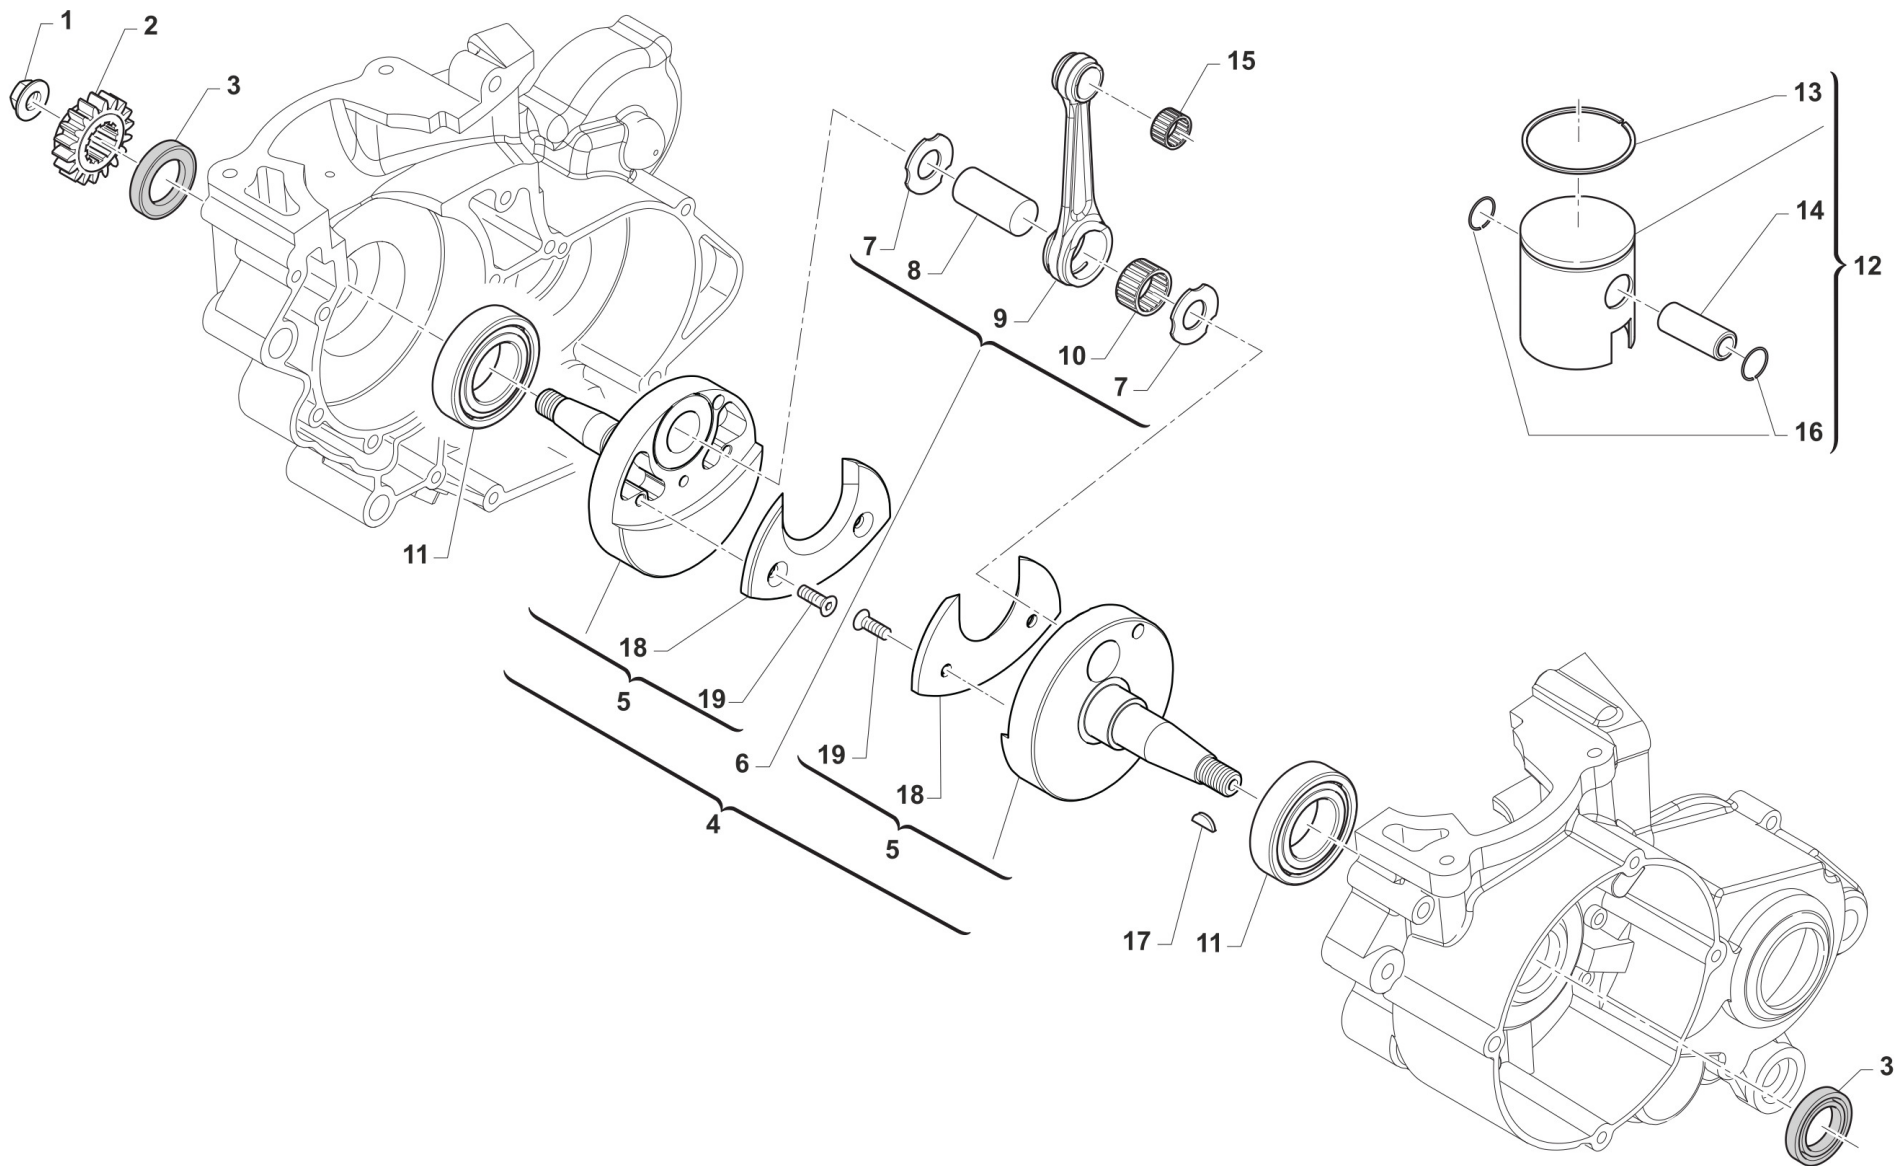

2T85MXJ22-M
MOTORE - ENGINE

ALBERO MOTORE 20 - PISTONE
CRANKSHAFT 20 - PISTON

TM0173

2T85MXJ22-M
MOTORE - ENGINE

ALBERO MOTORE 20 - PISTONE
CRANKSHAFT 20 - PISTON

1	49056	1	DADO ACCENS 100/TAG/KZ 125MX/E	NUT, IGNITION 100cc
2	40055	1	PIGNONE COPPIA PRIM.Z15 80 M06	PRIMARY DRIVE GEAR 15T 80 M.06
3	04035	2	PARAOLIO 20x30x7 PTFE	OIL SEAL 20 x 30 x 7 PTFE
4	18285	1	ALBERO MOTORE CPL 85/100 USA 20MM	
5	18284	1	COPPIA SEMIALBERI 85/100 USA 20MM	
6	18148	1	BIELLA 85cc D.20 USA CPL	
7	18061	2	RONDELLA ARGENTATA D.20X34X1	WASHER, SILVER ID.20
8	18271	1	ASSE ACCOP. 20 X 48 FORO 5	CON-ROD PIN 20 X 48 H. 5mm
9	18131	1	BIELLA 85cc 2019 ASSE D.20mm L.95 NUDA	
10	17020	1	GABBIA ARGENTATA D. 20 IKO	SILVER CAGE D.20
11	03020	2	CUSCINETTO RULLI NJ205ET2XC3 (BANCO 85/100 M.18)	BUSH CRANKSHAFT 85/100->18 NJ205ET2XC3
12	10174.87	1	PISTONE 47.87 85cc M.2014 CPL	PISTON 47.87 85cc M.14->
12	10174.88	1	PISTONE 47.88 85cc M.2014 CPL	PISTON 47.88 85cc M.14->
12	10174.89	1	PISTONE 47.89 85cc M.2014 CPL	PISTON 47.89 85cc M.14->
13	11093	1	SEGMENTO 47,95 CR 85cc M.91->	PISTON RING D.47,95 85cc 91/13
14	09003	1	SPINOTTO PISTONE 80/85 M.91/07	PISTON PIN 80/85/100cc M.91/06
15	19030	1	GABBIA SPINOTTO 80 - 85 - 100 cc	TOP END B. 80cc 85cc 100cc
16	09006	2	ANELLINO FERMA SPINOTTO 80/85/100	CLIP, PISTON PIN 80/85/100cc
17	49010	1	CHIAVETTA VOLANO 13x5x3	WOODRUFF KEY
18	18134.3	2	GUANCETTA AL SEMIALBERO 85/100 M. 2019	
19	49403U	4	VITE TSEI 6x12 UNBRAK UNI 5933	BOLT TSEI 6X12 UMB.