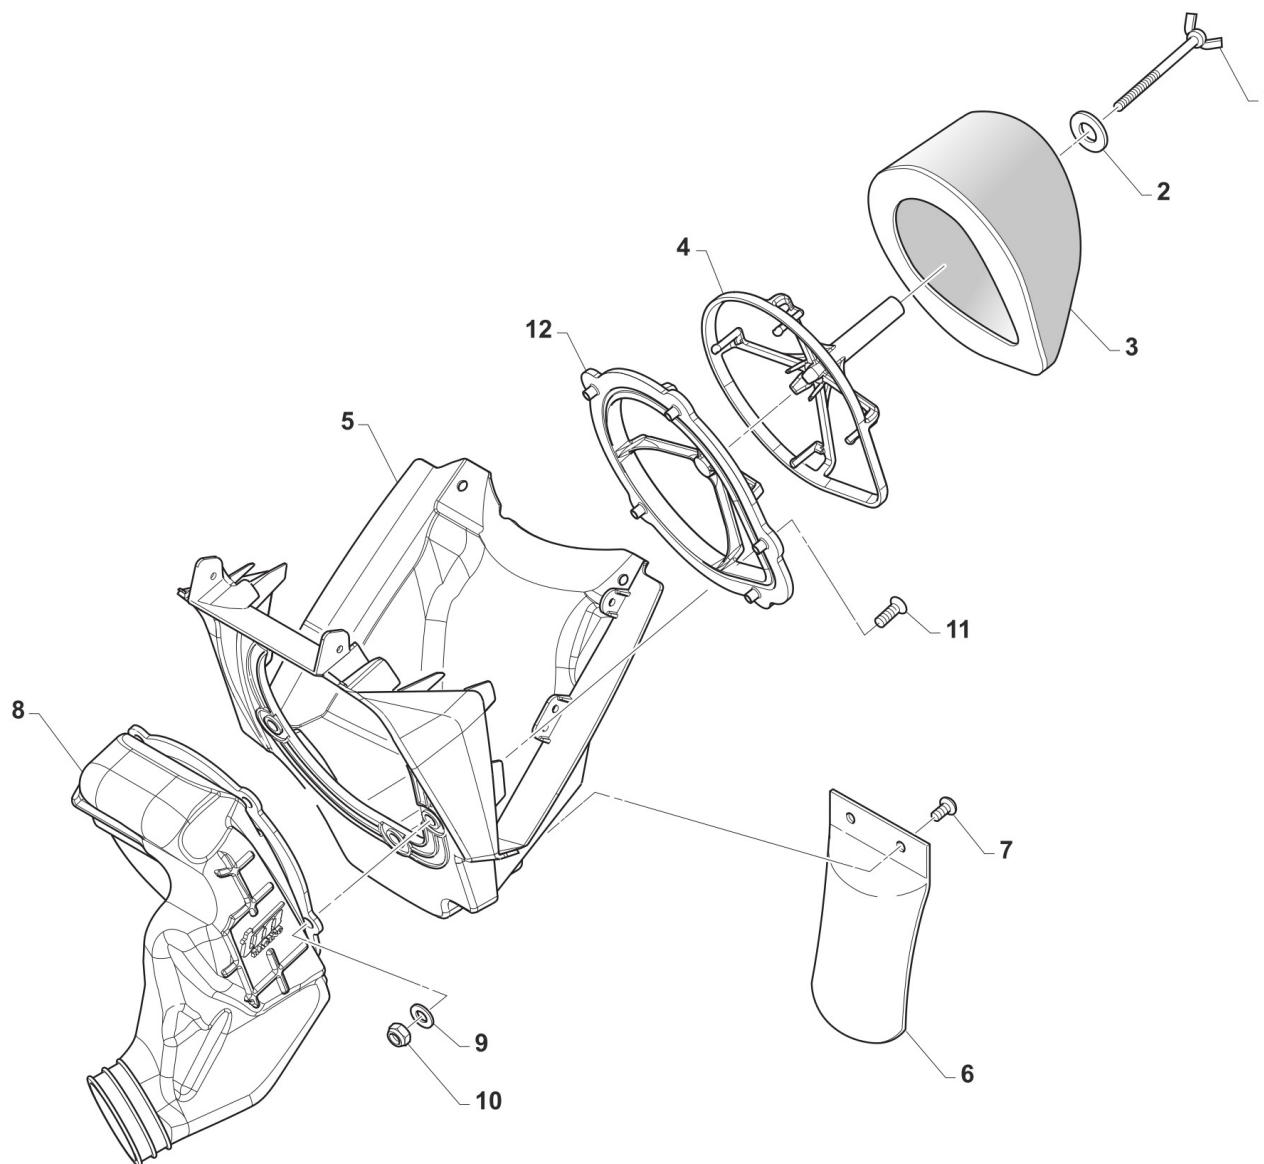

TM0115

2T112MXJ22-T
TELAIO - FRAME

FILTRO ARIA
AIR FILTER

1	49324	1	GALLETTO C/PERNO FILTRO 6x70	SCREW WITH PIN AIR FILTER 6X70
2	26084	1	RONDELLA PARAF ANT. 24x2 M.08	WASHER, FRONT FENDER 24 X 2
3	66060	1	FILTRO ARIA 2T/4T/85 M.13/14ES	AIR FILTER M. 2013 ES
4	66062	1	GABBIA FILTRO M.2013 ES/J'13	CAGE, AIR FILTER 66060 ES/J'13
5	67305	1	CASSA FILTRO JUNIOR 2013 CPL	AIR BOX 85 JUNIOR M.13-> ASSY
6	67104	1	PROTEZIONE MONO MOD. 92/->	GUARD, SHOCK ABSOVER M. 92/->
7	49320	2	VITE TB LARGA 6X15(16)LATERALI	BOLT TB LARGE 6X15(16)
8	67312	1	CUFFIA CASSA FILTRO JUN.2013	AIR BOOT JUNIOR MY13
9	49602	5	RONDELLA 5 x 15 x 1,2	WASHER 5x15
10	49629	5	DADO M 5 ALTO AUTOBLOCCANTE	NUT 5mm, HIGHT SELF-LOCKING
11	49402	5	VITE TSEI 5X20	BOLT TSEI 5X20
12	66017	1	PIASTRA MANIC. C.FILTRO 2013	PLATE, AIR FILTER MANIFOLD 13