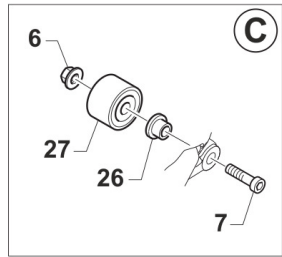

2T112MXJ22-T
TELAIO - FRAME

TELAIO
FRAME

TM0113

2T112MXJ22-T
TELAIO - FRAME

TELAIO
FRAME

1	73000.13	1	TELAIO MOTO 80/85/100 AL J13	FRAME JUNIOR MY13
2	49792	1	VITE TE F/R 10X54 1.25 T.AL08	BOLT, M10X1.25X54 ALU.FRAME08
3	73002.12	1	CODINO TELAI0 85 JUNIOR M. 13	REAR SUBFRAME 85J M.13->
4	49681	1	DADO M 10 X 1,25 CH 14 FLANG. AUTOBLOCK	NUT M10x1,25 FLANGED SELF-LOCK
5	49724	2	VITE TE F/R 8X21	BOLT TE F/R 8x21
6	49680	3	DADO M 8 X 1,25 CH 12 FLANG. AUTOBLOCK	NUT, M 8X1,25 FLANG. SB
7	49366	2	VITE TE F/R 8X40 Ch.10	BOLT 8X40 T.10mm
8	67088	1	ROTELLA CATENA M. 90/07	CHAIN ROLLER M.90/07
9	72132	1	AMMORTIZZATORE EXTREMETECH J13	SHOCK ABSORBER EXTREMETECH J13
10	49353	1	VITE TE F/R 8X90 1.25 Ch.10	SCREW TE F/R 8X90 1.25 Ch.10
11	49354	1	VITE TE F/R 8X120 1.25 Ch.10	SCREW TE F/R 8X120 1.25 T.10
12	26228	1	PIASTRA TIRANTE 85/100 J DX MY 13/20	PLATE RH, CYLINDER/FRAME 85-100 J
13	26229	1	PIASTRA TIRANTE 85/100 J SX MY 13/20	PLATE LH, CYLINDER/FRAME 85-100 J
14	49611	2	RONDELLA ACCIAIO 8	WASHER STEEL 8mm
15	49680	2	DADO M 8 X 1,25 CH 12 FLANG. AUTOBLOCK	NUT, M 8X1,25 FLANG. SB
16	49445	2	VITE TE 8X50 UNI 5737	BOLT EH 8X50
17	49612	2	RONDELLA ACCIAIO 10	STEEL WASHER 10
18	73036	2	COPIGLIA PEDANA M. 92/01	COTTER PIN FOOTPEG 92/01
19	00692	2	PIASTRINO TELAI0 AL.ATT.PED.08	HOLDER, FOOTPEGS, M. 08/->
20	49382	2	VITE ESAG.FLANG.M12X25 T.A.	BOLT 12 X 25 FLANGE
21	73064	2	PERNO PEDANE M.08-> X T.ALLUM.	PIN, FOOT PEG, 08/->
22	49383	2	VITE ESAG.FLANG.M8X1.25X20 T.A	BOLT 8 X 20 FLANGE
23	16022	2	MOLLA RITORNO PEDANE M.08/->	SPRING, FOOT PEG PIN 08/->
24	73048.10	1	PEDANA DX MOD. 2010	FOOTPEG, RIGHT M.10->
24	73049.10	1	PEDANA SX MOD. 2010	FOOTPEG, LEFT M.10->
25	49364	2	VITE TE F/R 8X25 Ch.10	BOLT, EH 8X25 To.10 mm
26	26141	1	BOCCOLA ROTELLA CATENA.JUN'13	BUSH, CHAIN WHEEL JUNIOR 13->
27	67088.08	1	ROTELLA CATENA M. 08/->	CHAIN ROLLER 08/->