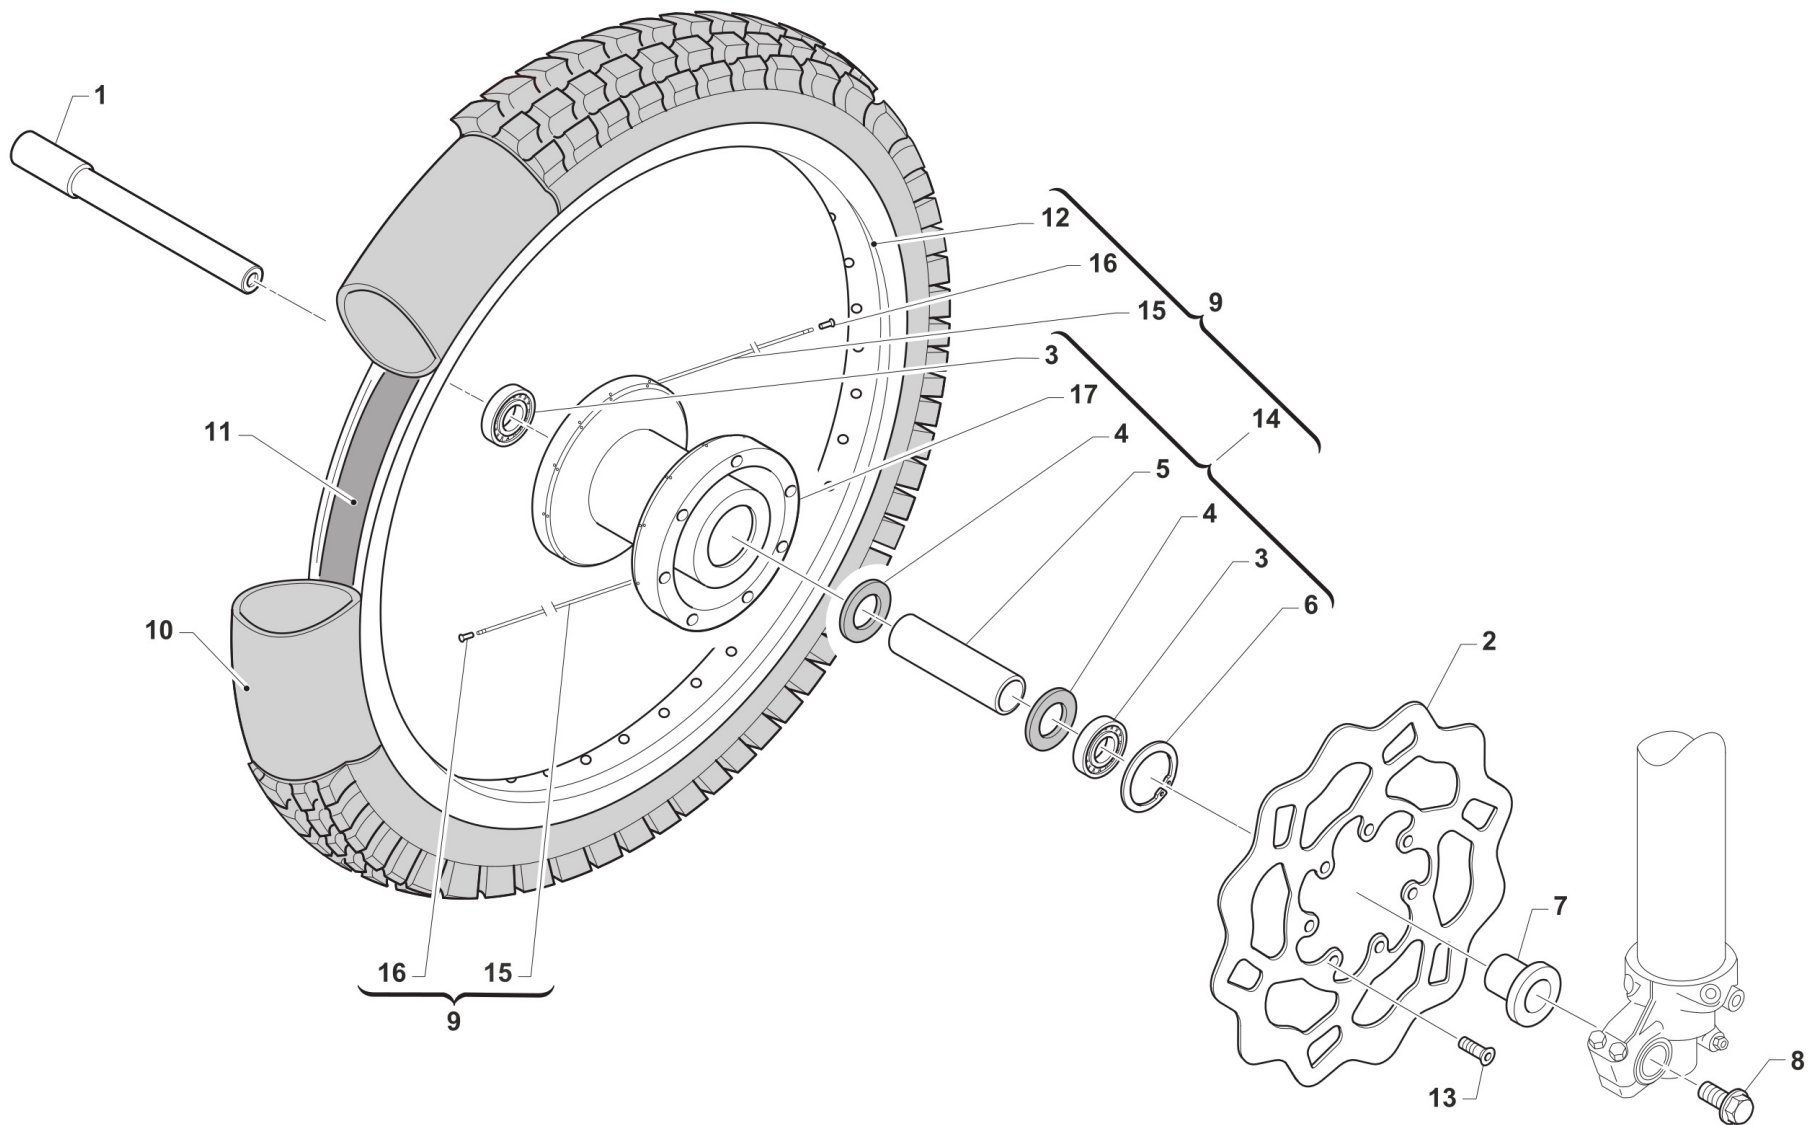

2T112MXJ22-T
TELAIO - FRAME

RUOTA ANTERIORE
FRONT WHEEL

4

1	74058	1		PERNO R.ANT. JUN2013 20-17X209	AXLE, FR WHEEL 85J M.13
2	69306	1		DISCO FRENO 220X3 ANT J '17 MM	BRAKE DISK, FRONT 220x3 JUNIOR
3	03062	2		CUSCIN.RUOTA ANT.LATO FRE.6003	BUSH, FRONT WHEEL BRAKE SIDE
4	12062	2		O RING DISTANZIALE RUOTA JUNIOR M.13->	O-RING SPACER WHEEL JUNIOR MY 13->
5	70231	1		DIST.INTERNO RUOTA ANT. JUNIOR M.13->	INNER SPACER FRONT WHEEL J. M.13->
6	49261	1		SEEGER MOZZO FORC.45/50/BS I35	SEEGER, FRONT WHEEL HUB I35
7	26144	1		BOCCOLA CUSC.R.ANT.J13 15 F.17	BUSH, FRONT WHEEL BEA.J 15 H17
8	49084	1		DADO PERNO R.ANT 85 J M. 13/->	NUT, AXLE FRONT WHEEL 85J 13->
9	70234	1	17" X 1.40	CERCHIO ANT CPL 85J 17 13/->	RIM FRONT ASSY 85J 17 M.13->
9	70236	1	19" X 1.40	CERCHIO ANT CPL 85J 19 13/->	WHEEL, FRONT ASSY 85J 19 13->
10	80122	1	19"	CAMERA ARIA 19 J	INNER TUBE FRONT WHEEL 19 J
10	80123	1	17"	CAMERA ARIA 17 J	INNER TUBE REAR WHEEL 17 J
11	70034	1	17"	FLAP RUOTA ANTERIORE 17 JUNIOR	FLAP FRONT WHEEL 17
11	70035	1	19"	FLAP RUOTA ANTERIORE 19	FLAP FRONT WHEEL 19
12	70040	1	19" X 1.40	CERCHIO ANT 19x1.40 JUNIOR TK	FRONT RIM 19x1.40 JUN.Tagasago
12	70042	1	17" X 1.40	CERCHIO ANT 17x1.40 JUNIOR TK	FRONT RIM 17 JUNIOR Tagasago
13	49370	7		VITE TE F/R 6X12	BOLT 6X12
14	70221	1		MOZZO ANT 80/85J 13/-> CPL	FRONT HUB ASSY, JUNIOR
15	70067	28	17"	RAGGIO RUOTA 17 189X3,5 80 J	SPOKE 85J - 17 189x3,5
15	70069	28	19"	RAGGIO RUOTA 19 214X3,5 80 J	SPOKE, FRONT WHEEL 214x3,5 85j
16	70063	28		NIPPLO ACCIAIO 3,5	NIPPLE 3,5 mm
17	70221.1	1		MOZZO ANT 80/85J 13/-> NUDO	HUB, FRONT