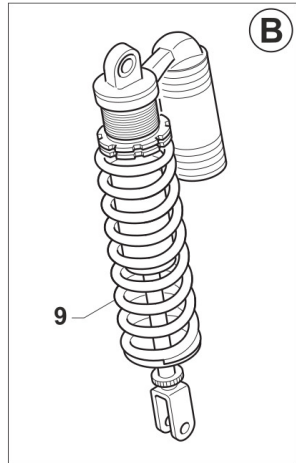

2T112MXJ22-T
TELAIO - FRAME

TELAIO
FRAME

TM0113

2T112MXJ22-T
TELAIO - FRAME

TELAIO
FRAME

1	73000.13	1	TELAIO MOTO 80/85/100 AL J13	FRAME JUNIOR MY13
2	49792	1	VITE TE F/R 10X54 1.25 T.AL08	BOLT, M10X1.25X54 ALU.FRAME08
3	73002.12	1	CODINO TELAI0 85 JUNIOR M. 13	REAR SUBFRAME 85J M.13->
4	49681	1	DADO M 10 X 1,25 CH 14 FLANG. AUTOBLOCK	NUT M10x1,25 FLANGED SELF-LOCK
5	49724	2	VITE TE F/R 8X21	BOLT TE F/R 8x21
6	49680	3	DADO M 8 X 1,25 CH 12 FLANG. AUTOBLOCK	NUT, M 8X1,25 FLANG. SB
7	49366	2	VITE TE F/R 8X40 Ch.10	BOLT 8X40 T.10mm
8	67088	1	ROTELLA CATENA M. 90/07	CHAIN ROLLER M.90/07
9	72132	1	AMMORTIZZATORE EXTREMETECH J13	SHOCK ABSORBER EXTREMETECH J13
10	49353	1	VITE TE F/R 8X90 1.25 Ch.10	SCREW TE F/R 8X90 1.25 Ch.10
11	49354	1	VITE TE F/R 8X120 1.25 Ch.10	SCREW TE F/R 8X120 1.25 T.10
12	26228	1	PIASTRA TIRANTE 85/100 J DX MY 13/20	PLATE RH, CYLINDER/FRAME 85-100 J
13	26229	1	PIASTRA TIRANTE 85/100 J SX MY 13/20	PLATE LH, CYLINDER/FRAME 85-100 J
14	49611	2	RONDELLA ACCIAIO 8	WASHER STEEL 8mm
15	49680	2	DADO M 8 X 1,25 CH 12 FLANG. AUTOBLOCK	NUT, M 8X1,25 FLANG. SB
16	49445	2	VITE TE 8X50 UNI 5737	BOLT EH 8X50
17	49612	2	RONDELLA ACCIAIO 10	STEEL WASHER 10
18	73036	2	COPIGLIA PEDANA M. 92/01	COTTER PIN FOOTPEG 92/01
19	00692	2	PIASTRINO TELAI0 AL.ATT.PED.08	HOLDER, FOOTPEGS, M. 08/->
20	49382	2	VITE ESAG.FLANG.M12X25 T.A.	BOLT 12 X 25 FLANGE
21	73064	2	PERNO PEDANE M.08-> X T.ALLUM.	PIN, FOOT PEG, 08/->
22	49383	2	VITE ESAG.FLANG.M8X1.25X20 T.A	BOLT 8 X 20 FLANGE
23	16022	2	MOLLA RITORNO PEDANE M.08/->	SPRING, FOOT PEG PIN 08/->
24	73048.10	1	PEDANA DX MOD. 2010	FOOTPEG, RIGHT M.10->
24	73049.10	1	PEDANA SX MOD. 2010	FOOTPEG, LEFT M.10->
25	49364	2	VITE TE F/R 8X25 Ch.10	BOLT, EH 8X25 To.10 mm
26	26141	1	BOCCOLA ROTELLA CATENA.JUN'13	BUSH, CHAIN WHEEL JUNIOR 13->
27	67088.08	1	ROTELLA CATENA M. 08/->	CHAIN ROLLER 08/->