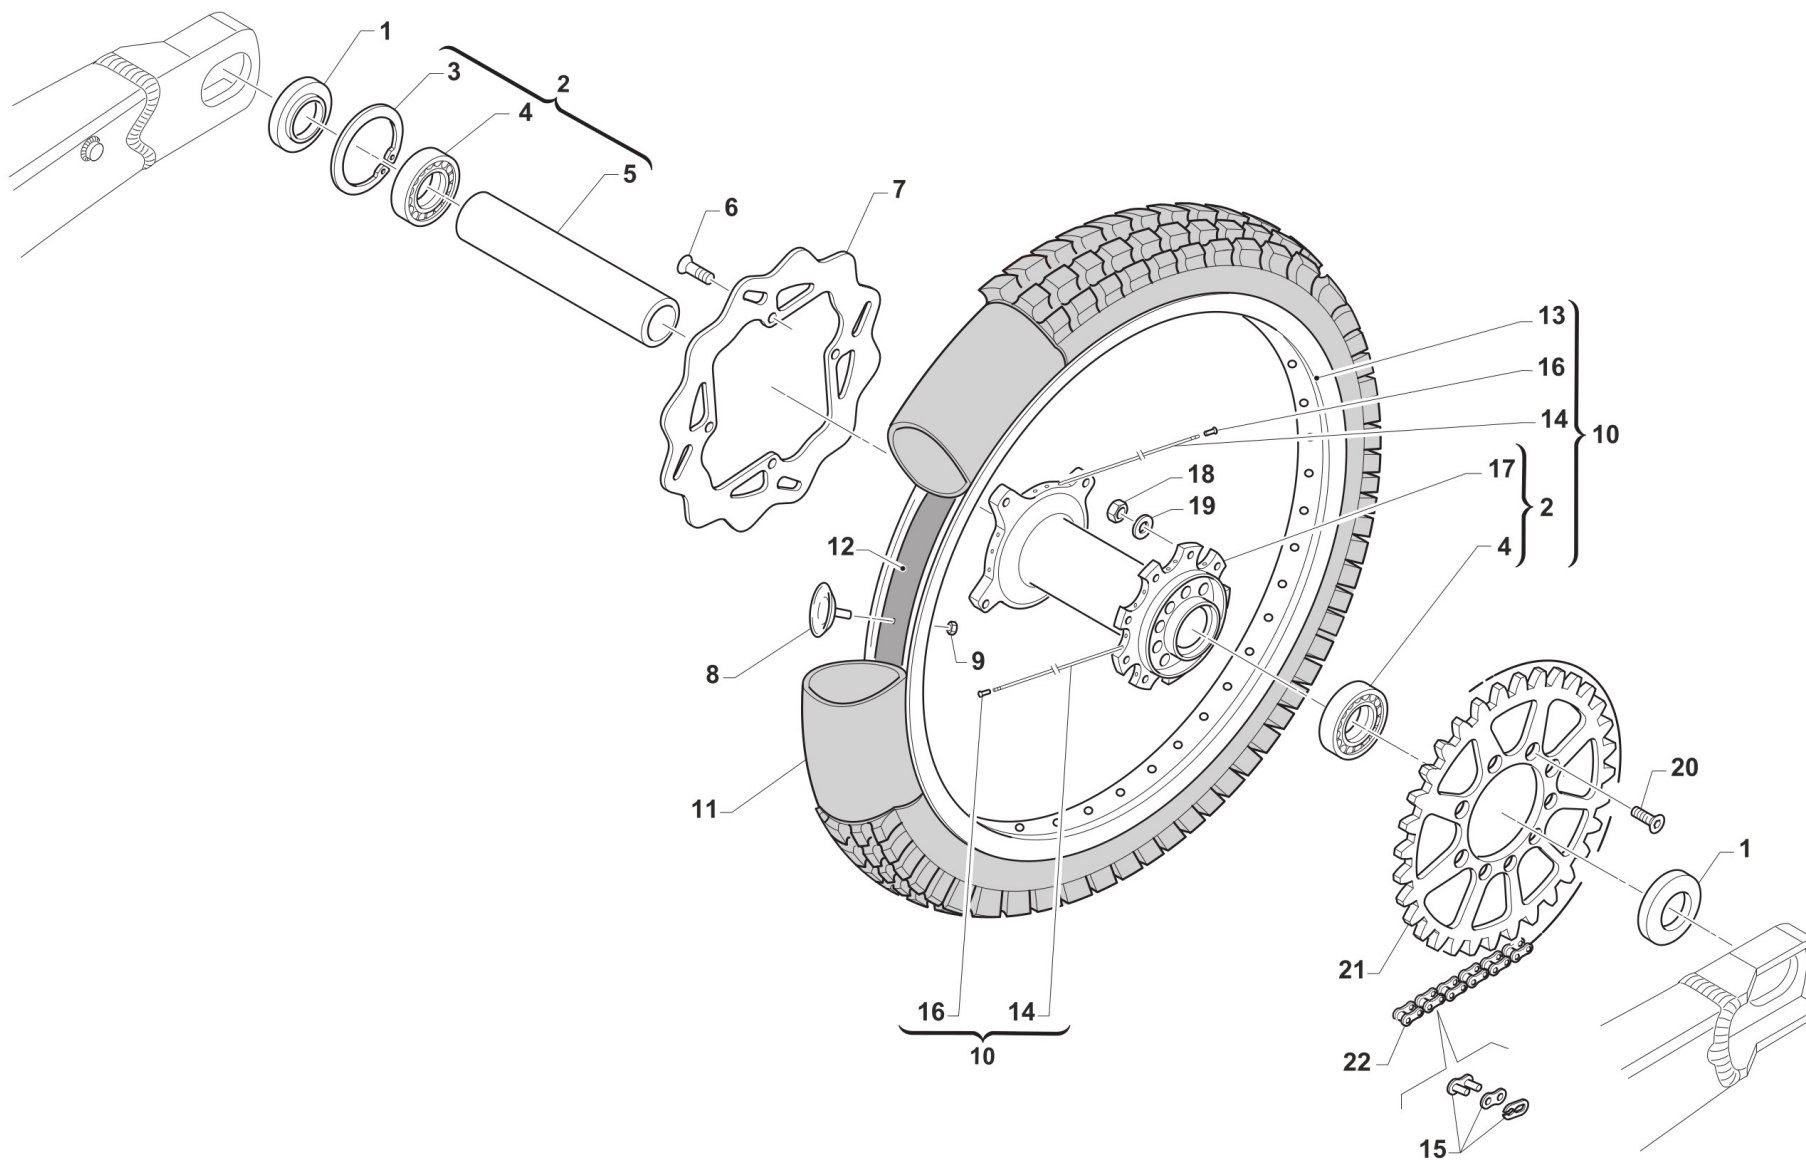

2T112MXJ22-T
TELAIO - FRAME

LEVERAGGI
LINKAGE

TM0117

2T112MXJ22-T
TELAIO - FRAME

LEVERAGGI
LINKAGE

11

1	73134	1	TRIANGOLO SOSP. 85J 13/-> NUDO	ARM, LINKAGE
2	19106	6	GABBIA A RULLI 26X20H16 TR.FO.	BUSH NEEDLE CAGE 26 X 20 H16
3	12010	2	O RING ORM 0240-30 TRIANG.05/6	O-RING, LINKAGE 05/6 ORM 0240-30
4	73075	2	COPERCHIO BOCCOLA TRIANG '05	COVER, BUSH
5	73211	1	BOCCOLA TRIANGOLO LEVER.05/->	BUSH, ARM RELAY 12X20X38
6	49682	3	DADO M12X1,25 FLANG.AUTOBL.AC	NUT, M 12 x 1,25 FLANGE SL
7	49345	1	VITE TE F/R 12X90 1.25 Ch13	BOLT TE F/R 12X90 1.25 T.13
8	F73416	1	BOCCOLA TRIANG. 20x48F12 05/->	COLLAR, ROD M.04 12x20x48
9	12102	4	O RING LEVERAGGIO & FORCELLONE	O-RING, LINKAGE & SWINGARM
10	19101	1	GABBIA RULLI DL 18/12 TRIANG.	BUSH NEEDLE CAGE DL 18/12
11	73214	1	BOCCOLA 18 X 20 F.10 TRIANGOLO 07/->	COLLAR, ARM ASSY 10 18X20 M.07
12	F12312	2	O RING FILTRO OLIO P.ASPIRAZ.+LEV.	O-RING, OIL FILTER
13	49791	1	VITE TE F/R 10X39 1.25 T.AL08	BOLT, M10X1.25X39 ALU.FRAME08
14	73135	1	TRAPEZIO SOSP. 85J 13/-> NUDO	ROD, LINKAGE
15	73204	1	BOCCOLA TRAPEZIO 20 x 74 F.12	BUSHING 20x74x12, ROD SUSP. 05
16	F49962	1	DADO M 10 X 1,25 CH 14 FLANGIATO	NUT, M10 X 1,25 KEY 14
17	49884	1	VITE TE F/R 12X110 LEV.85J13->	BOLT TE F/R 12X110 LINKAGE 85J
18	73142	1	TRIANGOLO SOSP. 85J 13/-> CPL	ARM ASSY JUNIOR
19	73143	1	TRAPEZIO SOSP. 85J 13/-> CPL	ROD ASSY JUNIOR