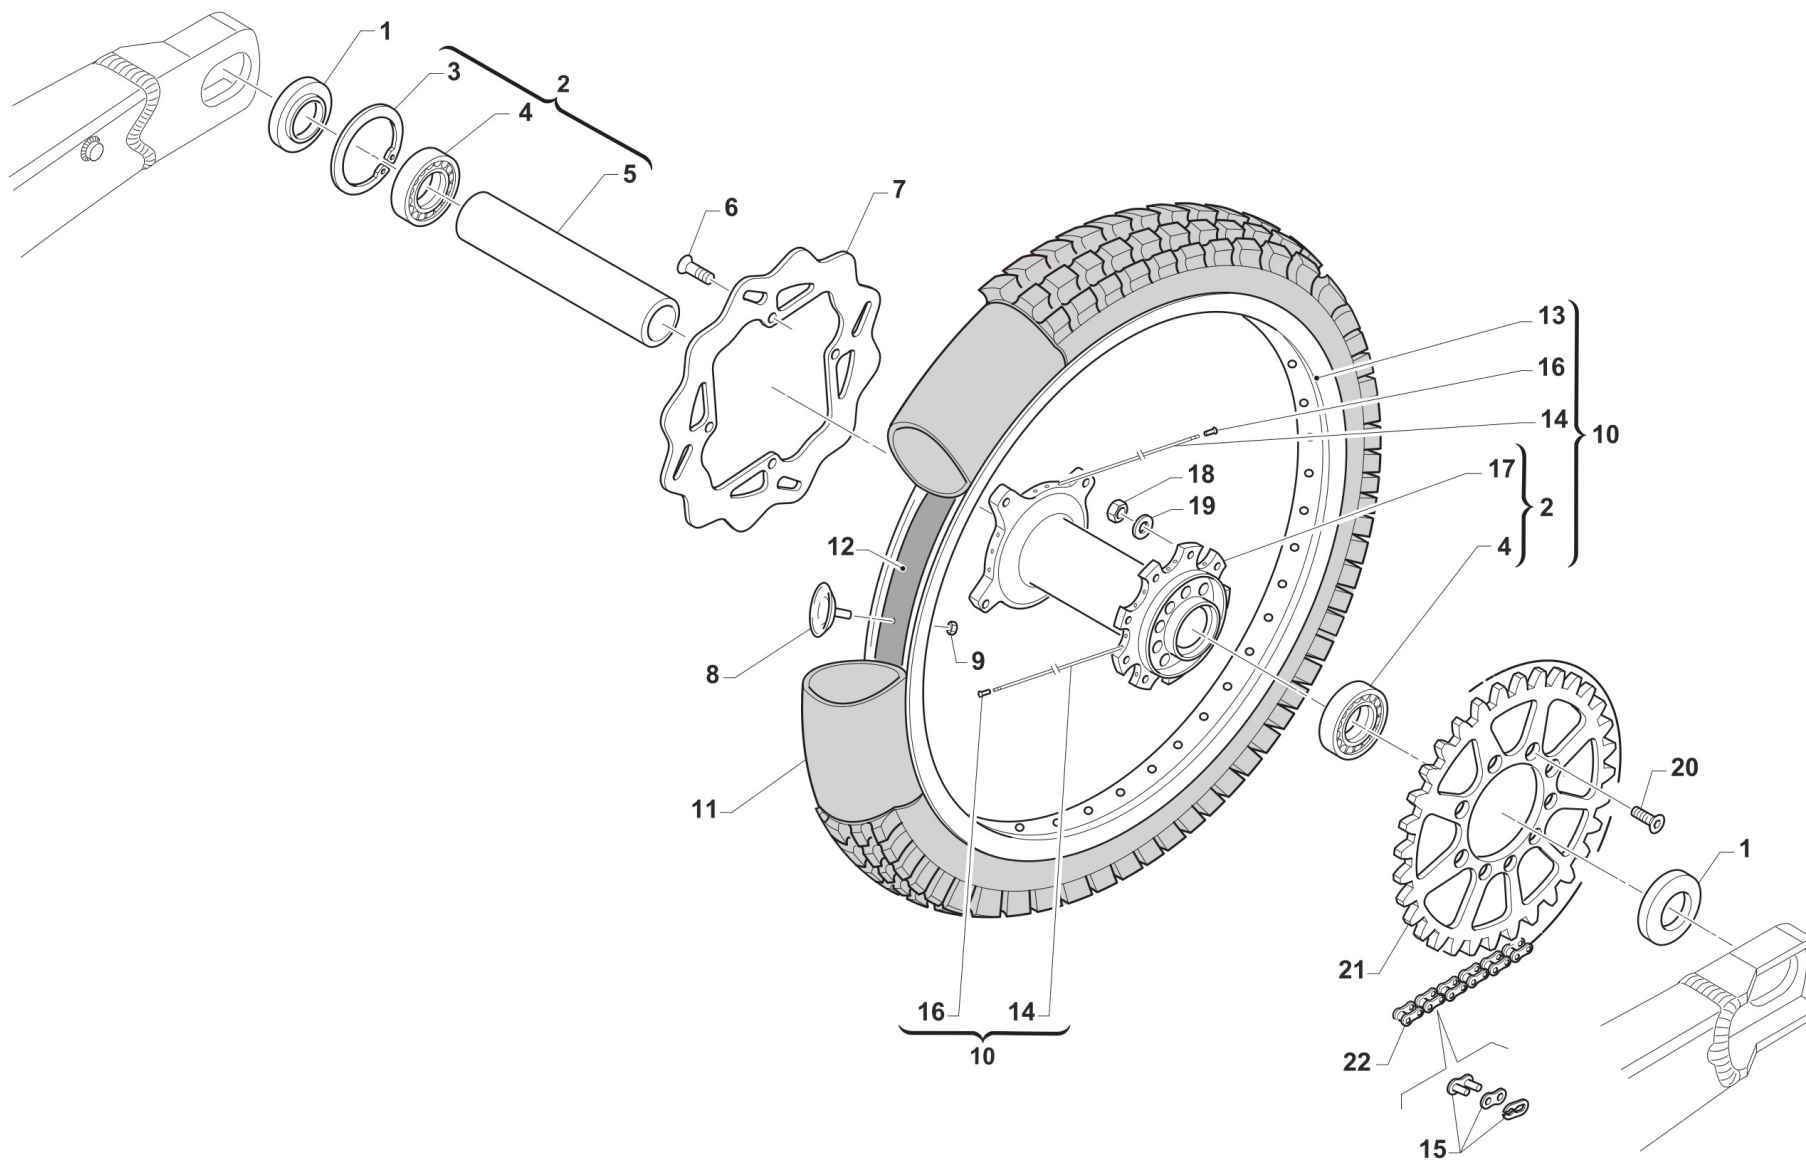

2T100MXJ22-T
TELAIO - FRAME

LEVERAGGI
LINKAGE

TM0117

2T100MXJ22-T
TELAIO - FRAME

LEVERAGGI
LINKAGE

1	73134	1	TRIANGOLO SOSP. 85J 13/-> NUDO	ARM, LINKAGE
2	19106	6	GABBIA A RULLI 26X20H16 TR.FO.	BUSH NEEDLE CAGE 26 X 20 H16
3	12010	2	O RING ORM 0240-30 TRIANG.05/6	O-RING, LINKAGE 05/6 ORM 0240-30
4	73075	2	COPERCHIO BOCCOLA TRIANG '05	COVER, BUSH
5	73211	1	BOCCOLA TRIANGOLO LEVER.05/->	BUSH, ARM RELAY 12X20X38
6	49682	3	DADO M12X1,25 FLANG.AUTOBL.AC	NUT, M 12 x 1,25 FLANGE SL
7	49345	1	VITE TE F/R 12X90 1.25 Ch13	BOLT TE F/R 12X90 1.25 T.13
8	F73416	1	BOCCOLA TRIANG. 20x48F12 05/->	COLLAR, ROD M.04 12x20x48
9	12102	4	O RING LEVERAGGIO & FORCELLONE	O-RING, LINKAGE & SWINGARM
10	19101	1	GABBIA RULLI DL 18/12 TRIANG.	BUSH NEEDLE CAGE DL 18/12
11	73214	1	BOCCOLA 18 X 20 F.10 TRIANGOLO 07/->	COLLAR, ARM ASSY 10 18X20 M.07
12	F12312	2	O RING FILTRO OLIO P.ASPIRAZ.+LEV.	O-RING, OIL FILTER
13	49791	1	VITE TE F/R 10X39 1.25 T.AL08	BOLT, M10X1.25X39 ALU.FRAME08
14	73135	1	TRAPEZIO SOSP. 85J 13/-> NUDO	ROD, LINKAGE
15	73204	1	BOCCOLA TRAPEZIO 20 x 74 F.12	BUSHING 20x74x12, ROD SUSP. 05
16	F49962	1	DADO M 10 X 1,25 CH 14 FLANGIATO	NUT, M10 X 1,25 KEY 14
17	49884	1	VITE TE F/R 12X110 LEV.85J13->	BOLT TE F/R 12X110 LINKAGE 85J
18	73142	1	TRIANGOLO SOSP. 85J 13/-> CPL	ARM ASSY JUNIOR
19	73143	1	TRAPEZIO SOSP. 85J 13/-> CPL	ROD ASSY JUNIOR