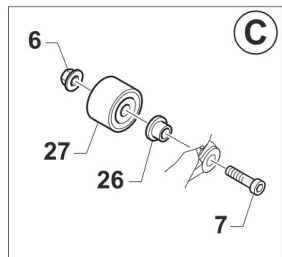

2T100MXJ22-T
TELAIO - FRAME

TELAIO
FRAME

TM0113

2T100MXJ22-T
TELAIO - FRAME

TELAIO
FRAME

1	73000.13	1	TELAIO MOTO 80/85/100 AL J13	FRAME JUNIOR MY13
2	49792	1	VITE TE F/R 10X54 1.25 T.AL08	BOLT, M10X1.25X54 ALU.FRAME08
3	73002.12	1	CODINO TELAI0 85 JUNIOR M. 13	REAR SUBFRAME 85J M.13->
4	49681	1	DADO M 10 X 1,25 CH 14 FLANG. AUTOBLOCK	NUT M10x1,25 FLANGED SELF-LOCK
5	49724	2	VITE TE F/R 8X21	BOLT TE F/R 8x21
6	49680	3	DADO M 8 X 1,25 CH 12 FLANG. AUTOBLOCK	NUT, M 8X1,25 FLANG. SB
7	49366	2	VITE TE F/R 8X40 Ch.10	BOLT 8X40 T.10mm
8	67088	1	ROTELLA CATENA M. 90/07	CHAIN ROLLER M.90/07
9	72132	1	AMMORTIZZATORE EXTREMETECH J13	SHOCK ABSORBER EXTREMETECH J13
10	49353	1	VITE TE F/R 8X90 1.25 Ch.10	SCREW TE F/R 8X90 1.25 Ch.10
11	49354	1	VITE TE F/R 8X120 1.25 Ch.10	SCREW TE F/R 8X120 1.25 T.10
12	26228	1	PIASTRA TIRANTE 85/100 J DX MY 13/20	PLATE RH, CYLINDER/FRAME 85-100 J
13	26229	1	PIASTRA TIRANTE 85/100 J SX MY 13/20	PLATE LH, CYLINDER/FRAME 85-100 J
14	49611	2	RONDELLA ACCIAIO 8	WASHER STEEL 8mm
15	49680	2	DADO M 8 X 1,25 CH 12 FLANG. AUTOBLOCK	NUT, M 8X1,25 FLANG. SB
16	49445	2	VITE TE 8X50 UNI 5737	BOLT EH 8X50
17	49612	2	RONDELLA ACCIAIO 10	STEEL WASHER 10
18	73036	2	COPIGLIA PEDANA M. 92/01	COTTER PIN FOOTPEG 92/01
19	00692	2	PIASTRINO TELAI0 AL.ATT.PED.08	HOLDER, FOOTPEGS, M. 08/->
20	49382	2	VITE ESAG.FLANG.M12X25 T.A.	BOLT 12 X 25 FLANGE
21	73064	2	PERNO PEDANE M.08-> X T.ALLUM.	PIN, FOOT PEG, 08/->
22	49383	2	VITE ESAG.FLANG.M8X1.25X20 T.A	BOLT 8 X 20 FLANGE
23	16022	2	MOLLA RITORNO PEDANE M.08/->	SPRING, FOOT PEG PIN 08/->
24	73048.10	1	PEDANA DX MOD. 2010	FOOTPEG, RIGHT M.10->
24	73049.10	1	PEDANA SX MOD. 2010	FOOTPEG, LEFT M.10->
25	49364	2	VITE TE F/R 8X25 Ch.10	BOLT, EH 8X25 To.10 mm
26	26141	1	BOCCOLA ROTELLA CATENA.JUN'13	BUSH, CHAIN WHEEL JUNIOR 13->
27	67088.08	1	ROTELLA CATENA M. 08/->	CHAIN ROLLER 08/->