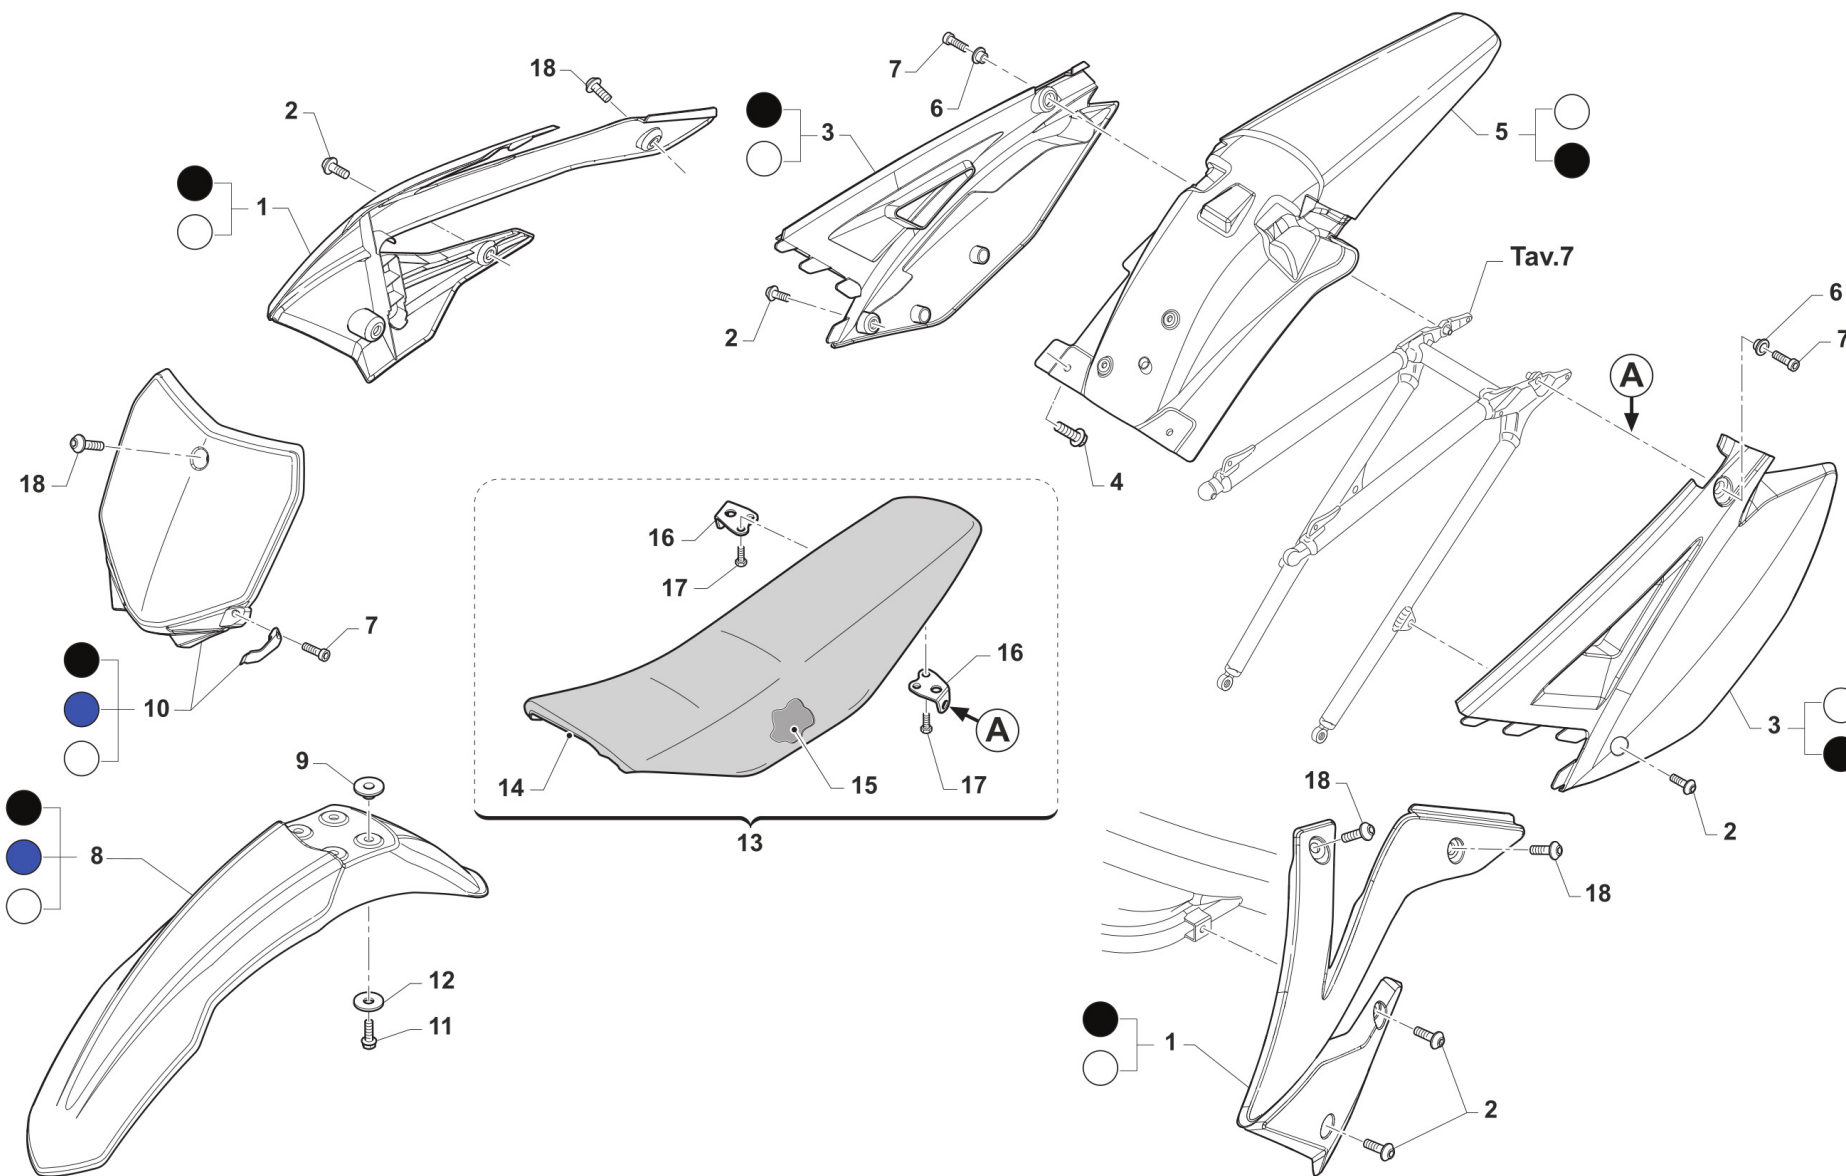

2T100MXJ22-T
TELAIO - FRAME

TELAIO
FRAME

TM0113

2T100MXJ22-T
TELAIO - FRAME

TELAIO
FRAME

1	73000.13	1	TELAIO MOTO 80/85/100 AL J13	FRAME JUNIOR MY13
2	49792	1	VITE TE F/R 10X54 1.25 T.AL08	BOLT, M10X1.25X54 ALU.FRAME08
3	73002.12	1	CODINO TELAI0 85 JUNIOR M. 13	REAR SUBFRAME 85J M.13->
4	49681	1	DADO M 10 X 1,25 CH 14 FLANG. AUTOBLOCK	NUT M10x1,25 FLANGED SELF-LOCK
5	49724	2	VITE TE F/R 8X21	BOLT TE F/R 8x21
6	49680	3	DADO M 8 X 1,25 CH 12 FLANG. AUTOBLOCK	NUT, M 8X1,25 FLANG. SB
7	49366	2	VITE TE F/R 8X40 Ch.10	BOLT 8X40 T.10mm
8	67088	1	ROTELLA CATENA M. 90/07	CHAIN ROLLER M.90/07
9	72132	1	AMMORTIZZATORE EXTREMETECH J13	SHOCK ABSORBER EXTREMETECH J13
10	49353	1	VITE TE F/R 8X90 1.25 Ch.10	SCREW TE F/R 8X90 1.25 Ch.10
11	49354	1	VITE TE F/R 8X120 1.25 Ch.10	SCREW TE F/R 8X120 1.25 T.10
12	26228	1	PIASTRA TIRANTE 85/100 J DX MY 13/20	PLATE RH, CYLINDER/FRAME 85-100 J
13	26229	1	PIASTRA TIRANTE 85/100 J SX MY 13/20	PLATE LH, CYLINDER/FRAME 85-100 J
14	49611	2	RONDELLA ACCIAIO 8	WASHER STEEL 8mm
15	49680	2	DADO M 8 X 1,25 CH 12 FLANG. AUTOBLOCK	NUT, M 8X1,25 FLANG. SB
16	49445	2	VITE TE 8X50 UNI 5737	BOLT EH 8X50
17	49612	2	RONDELLA ACCIAIO 10	STEEL WASHER 10
18	73036	2	COPIGLIA PEDANA M. 92/01	COTTER PIN FOOTPEG 92/01
19	00692	2	PIASTRINO TELAI0 AL.ATT.PED.08	HOLDER, FOOTPEGS, M. 08/->
20	49382	2	VITE ESAG.FLANG.M12X25 T.A.	BOLT 12 X 25 FLANGE
21	73064	2	PERNO PEDANE M.08-> X T.ALLUM.	PIN, FOOT PEG, 08/->
22	49383	2	VITE ESAG.FLANG.M8X1.25X20 T.A	BOLT 8 X 20 FLANGE
23	16022	2	MOLLA RITORNO PEDANE M.08/->	SPRING, FOOT PEG PIN 08/->
24	73048.10	1	PEDANA DX MOD. 2010	FOOTPEG, RIGHT M.10->
24	73049.10	1	PEDANA SX MOD. 2010	FOOTPEG, LEFT M.10->
25	49364	2	VITE TE F/R 8X25 Ch.10	BOLT, EH 8X25 To.10 mm
26	26141	1	BOCCOLA ROTELLA CATENA.JUN'13	BUSH, CHAIN WHEEL JUNIOR 13->
27	67088.08	1	ROTELLA CATENA M. 08/->	CHAIN ROLLER 08/->