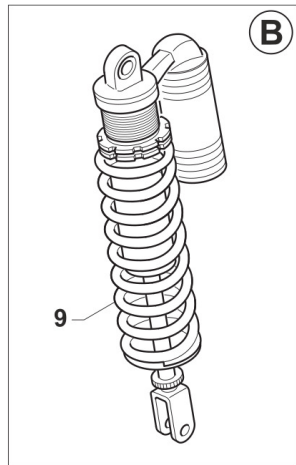

2T100MXJ22-T
TELAIO - FRAME

TELAIO
FRAME

TM0113

2T100MXJ22-T
TELAIO - FRAME

TELAIO
FRAME

1	73000.13	1	TELAIO MOTO 80/85/100 AL J13	FRAME JUNIOR MY13
2	49792	1	VITE TE F/R 10X54 1.25 T.AL08	BOLT, M10X1.25X54 ALU.FRAME08
3	73002.12	1	CODINO TELAI0 85 JUNIOR M. 13	REAR SUBFRAME 85J M.13->
4	49681	1	DADO M 10 X 1,25 CH 14 FLANG. AUTOBLOCK	NUT M10x1,25 FLANGED SELF-LOCK
5	49724	2	VITE TE F/R 8X21	BOLT TE F/R 8x21
6	49680	3	DADO M 8 X 1,25 CH 12 FLANG. AUTOBLOCK	NUT, M 8X1,25 FLANG. SB
7	49366	2	VITE TE F/R 8X40 Ch.10	BOLT 8X40 T.10mm
8	67088	1	ROTELLA CATENA M. 90/07	CHAIN ROLLER M.90/07
9	72132	1	AMMORTIZZATORE EXTREMETECH J13	SHOCK ABSORBER EXTREMETECH J13
10	49353	1	VITE TE F/R 8X90 1.25 Ch.10	SCREW TE F/R 8X90 1.25 Ch.10
11	49354	1	VITE TE F/R 8X120 1.25 Ch.10	SCREW TE F/R 8X120 1.25 T.10
12	26228	1	PIASTRA TIRANTE 85/100 J DX MY 13/20	PLATE RH, CYLINDER/FRAME 85-100 J
13	26229	1	PIASTRA TIRANTE 85/100 J SX MY 13/20	PLATE LH, CYLINDER/FRAME 85-100 J
14	49611	2	RONDELLA ACCIAIO 8	WASHER STEEL 8mm
15	49680	2	DADO M 8 X 1,25 CH 12 FLANG. AUTOBLOCK	NUT, M 8X1,25 FLANG. SB
16	49445	2	VITE TE 8X50 UNI 5737	BOLT EH 8X50
17	49612	2	RONDELLA ACCIAIO 10	STEEL WASHER 10
18	73036	2	COPIGLIA PEDANA M. 92/01	COTTER PIN FOOTPEG 92/01
19	00692	2	PIASTRINO TELAI0 AL.ATT.PED.08	HOLDER, FOOTPEGS, M. 08/->
20	49382	2	VITE ESAG.FLANG.M12X25 T.A.	BOLT 12 X 25 FLANGE
21	73064	2	PERNO PEDANE M.08-> X T.ALLUM.	PIN, FOOT PEG, 08/->
22	49383	2	VITE ESAG.FLANG.M8X1.25X20 T.A	BOLT 8 X 20 FLANGE
23	16022	2	MOLLA RITORNO PEDANE M.08/->	SPRING, FOOT PEG PIN 08/->
24	73048.10	1	PEDANA DX MOD. 2010	FOOTPEG, RIGHT M.10->
24	73049.10	1	PEDANA SX MOD. 2010	FOOTPEG, LEFT M.10->
25	49364	2	VITE TE F/R 8X25 Ch.10	BOLT, EH 8X25 To.10 mm
26	26141	1	BOCCOLA ROTELLA CATENA.JUN'13	BUSH, CHAIN WHEEL JUNIOR 13->
27	67088.08	1	ROTELLA CATENA M. 08/->	CHAIN ROLLER 08/->