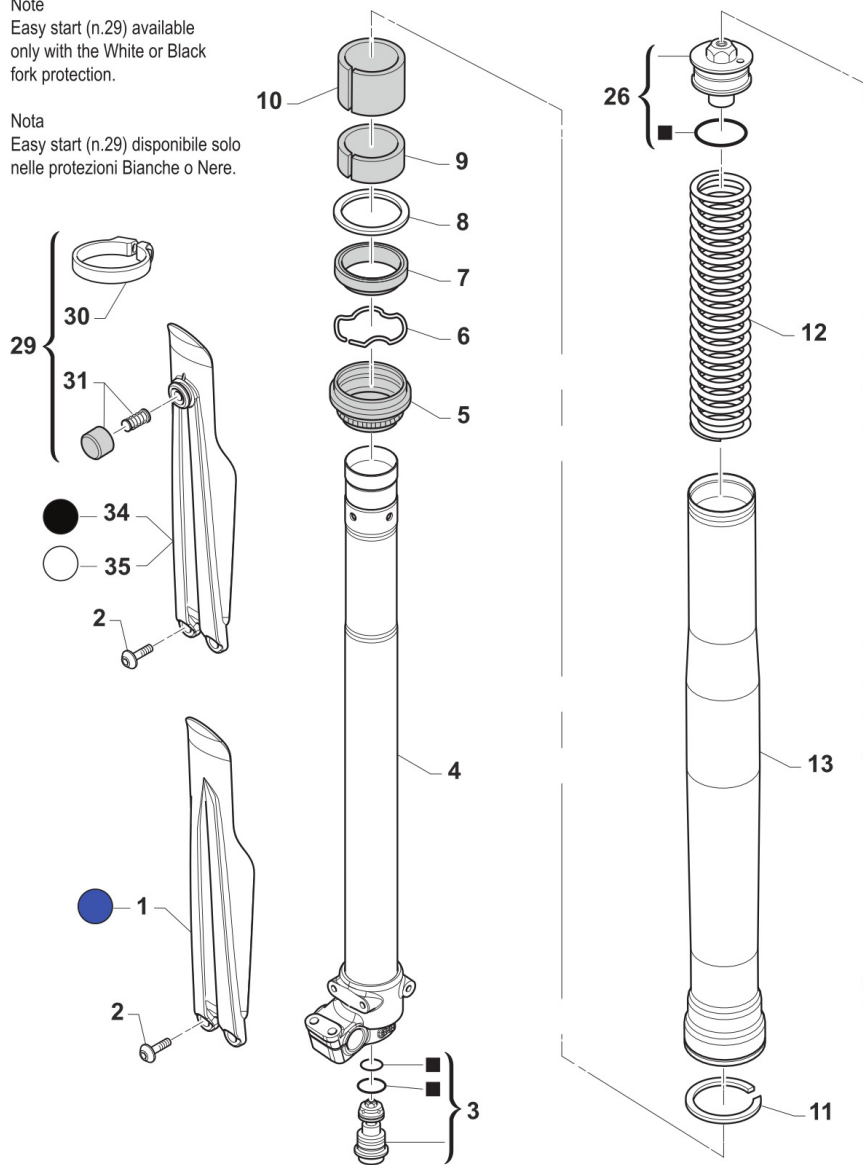

2T100MXJ22-T TELAIO - FRAME

Note
Easy start (n.29) available
only with the White or Black
fork protection.

Nota
Easy start (n.29) disponibile solo
nelle protezioni Bianche o Nere.