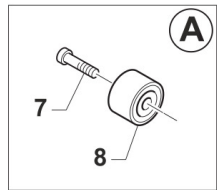

2T100MXJ22-T
TELAIO - FRAME

TELAIO
FRAME