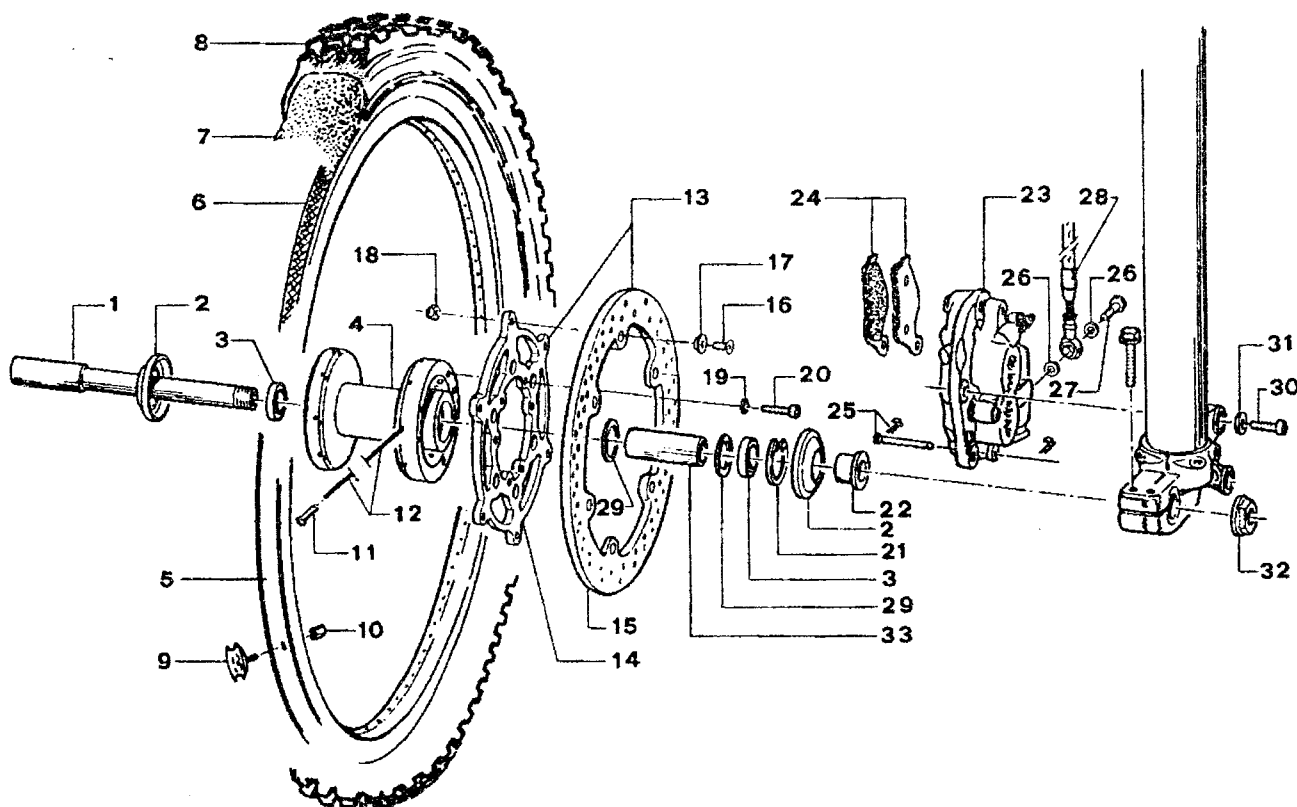

TAV. 05 RUOTA ANTERIORE

POS. CODICE Q.tà DENOMINAZIONE

1	74035	1	Perno ruota anteriore PAIOLI USD
	74026	-	Perno ruota anteriore MAGNUM 50 / PAIOLI B.STEEL
2	69999	2	Protezione cuscinetto ruota ant.
3	03069	2	Cuscinetto per PAIOLI USD
	03062	-	Cuscinetto per MAGNUM 45:50 PAIOLI B. STEEL
4	70002.1	1	Mozzo ruota anteriore per PAIOLI USD Cpl.*
	70002	-	Mozzo ruota anteriore per MAGNUM 45/50 B.STEEL
5	70050	1	Cerchio TAKASAGO 160 x 21
6	70032	1	Flap ruota anteriore
7	80150	1	Camera d'aria 21
8	80110	1	Gomma anteriore
9	70030	1	Ferma copertone anteriore
10	49671	1	Dado M8 extralto
11	70063	36	Nipples 3,5
12	70058	36	Raggio ruota anteriore 230 x 3,5
13	69018.98	1	Disco freno anteriore Ø 270 per forcelle MARZOCCHI 50 e PAIOLI USD
	69022	1	Disco freno anteriore Ø 260 per forcelle PAIOLI B. STEEL
14	69023	1	Flangia disco freno anteriore
15	69018.1	-	Disco freno anteriore nudo Ø 270
	69022.1	-	Disco freno anteriore nudo Ø 260