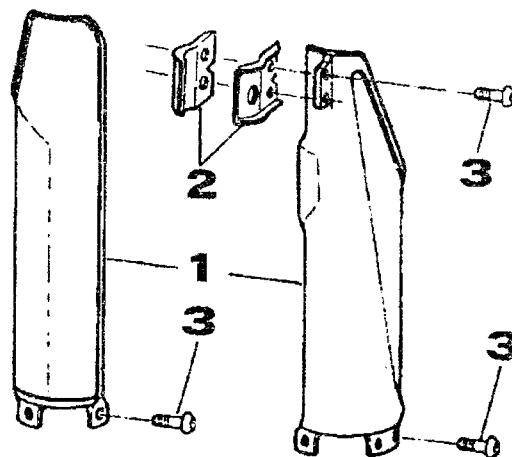

TAV. 17 PROTEZIONE FORCELLA

tm
Racing

PROTEZIONI FORCELLA PAIOLI BLUE STEEL

PROTEZIONI FORCELLA PAIOLI USD

POS. CODICE Q.tà DENOMINAZIONE

PAIOLI USD

1	67107	1	Protezione forcella Paioli USD
2	67063	1	Passafile
3	49313	6	Vite TB 10 esagono interno 6
4	49314	2	Vite TB 15 esagono interno 6

PAIOLI BLUE STEEL

1	67117	1	Protezione forcella Paioli Blue Steel cpl
2	67117.1	-	Parasteli Dx e Sx
3	67117.2	-	Sostegni Dx e Sx
4	49472	6	Vite TCEI 5 x 12
5	49602	4	Rondella 5 x 15
6	49438	4	Vite TE 5 x 40
7	49601	è	Rondella
8	67064	1	Passafile