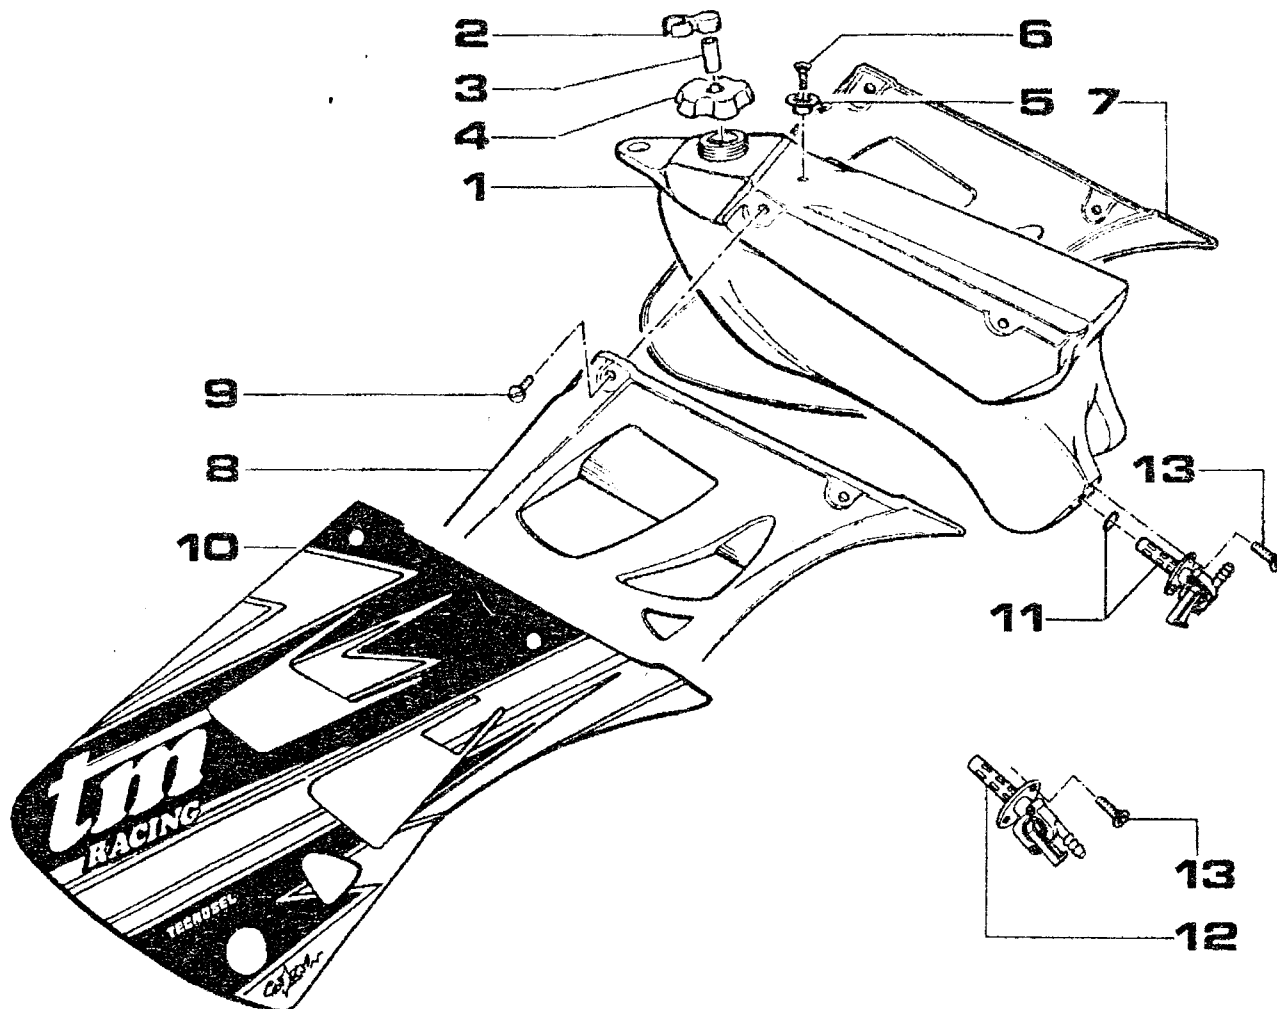

POS. CODICE Q.tà DENOMINAZIONE

1	65016	1	Serbatoio plastica CROSS (colore nero)
	65016.1	1	Serbatoio plastica ENDURO (trasparente)
2	67051	1	Sfiato
3	67037	-	Tubo sfiato benzina
4	65009	1	Tappo serbatoio
5	49319	1	Boccolina
6	49404 U	1	Vite TSEI 6 x 16
7	67152	1	Convogliatore aria DX
8	67153	1	Convogliatore aria SX
9	49317	4	Vite 5 x 10 Testa grande
10	94029 .01	1	Kit adesivi mod. 2000
11	65004	1	Rubinetto benzina carburatore uscita laterale
12	65005	1	Rubinetto benzina carburatore
13	49435	2	Vite TE 5 x 12