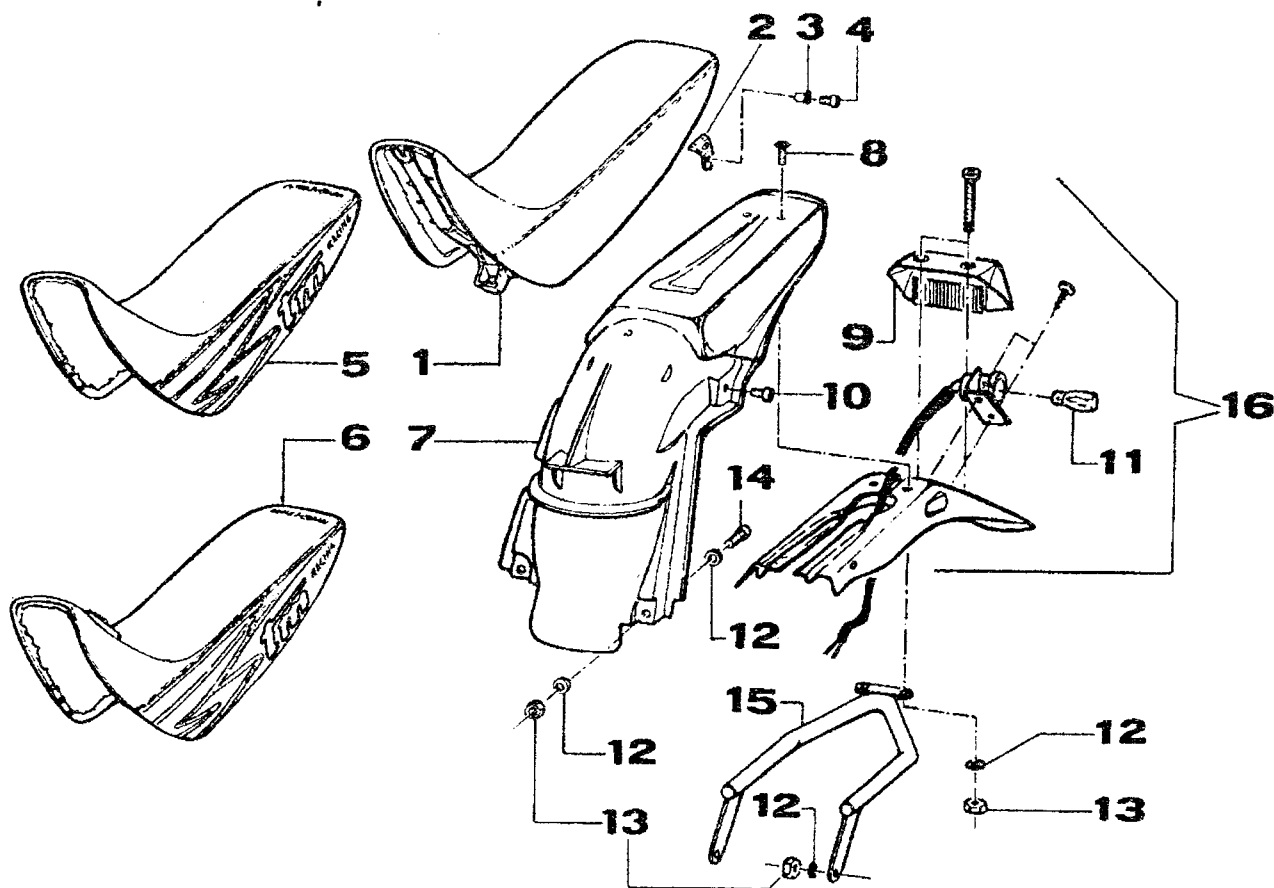

TAV. 15 SELLA E PARAFANGO POSTERIORE

tm
Racing

POS. CODICE Q.tà DENOMINAZIONE

1	67085 .01	1	Sella CROSS cpl (completa di copertina)
	67086 .01	1	Sella ENDURO cpl (completa di copertina)
2	73047	2	Piastrino fondo sella
3	26029	2	Boccolina fissaggio sella
4	49485	2	Vite TCEI 6 x 25
5	67069 .01	1	Copertina sella CROSS
6	67070 .01	-	Copertina sella ENDURO
7	67114 .01	-	Parafango posteriore CROSS M. 2001 nero
	67115 .01	-	Parafango posteriore ENDURO M. 2001 nero
8	49316	2	Vite testa grande 6 x 20
9	68019	1	Gemma per fanalino posteriore
10	49484	2	Vite TCEI 6 x 20 (Cross)
	49485	2	Vite TCEI 6 x 25 (Enduro)
11	68046	1	Lampada luce stop
12	49604	8	Rondella 6 x 18
13	49637	6	Dado M 6 autobloccante basso
14	49484	2	Vite TCEI 6 x 20
15	73096	1	Supporto parafango posteriore
16	67116 .00	1	Portatarga Enduro