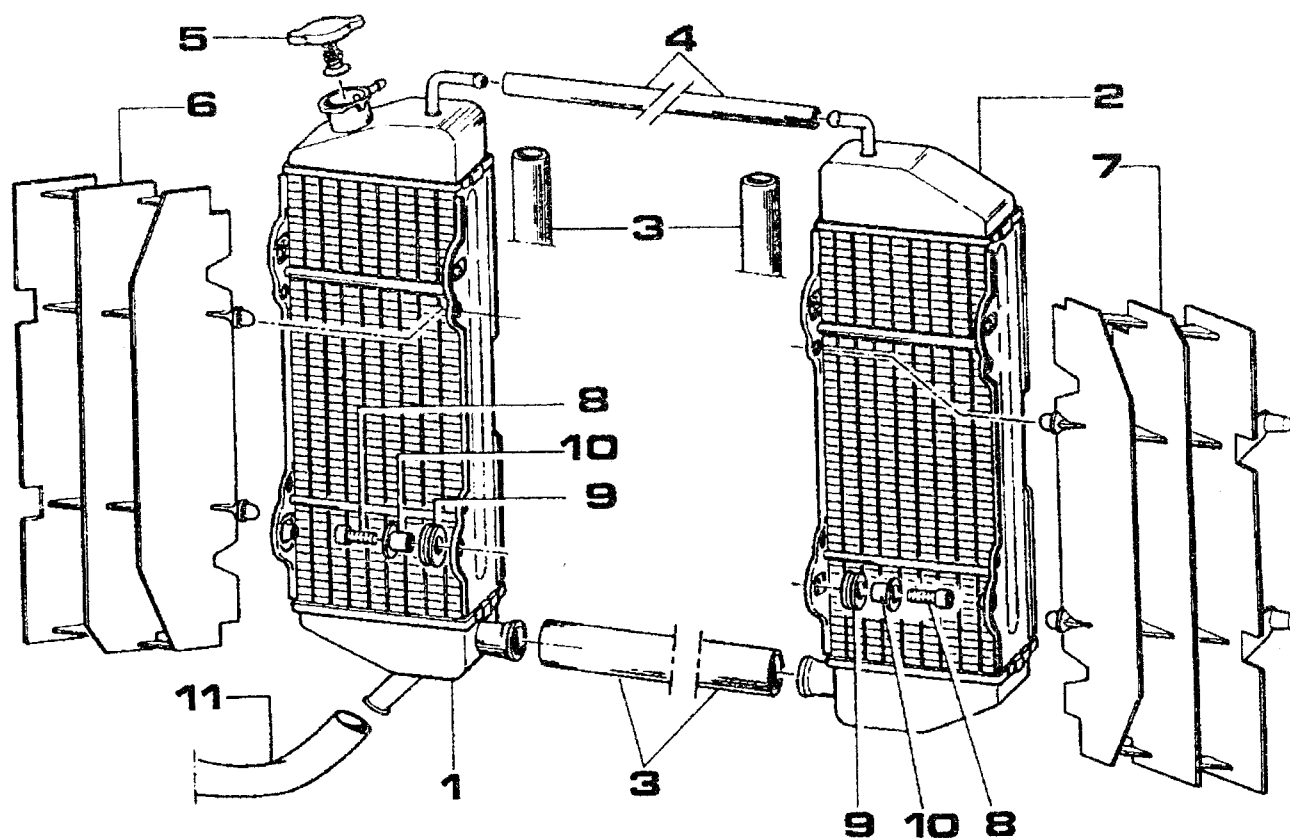

POS. CODICE Q.tà DENOMINAZIONE

1	23032	1	Radiatore Dx 80 - 125 - 250
2	23033	1	Radiatore SX 80 - 125 - 250
3	21020	2	Tubo acqua
4	67036	-	Tubo 7.5 x 14
5	23010	1	Tappo radiatore
6	23030	1	Protezione radiatore DX
7	23031	1	Protezione radiatore SX
8	49484	4	Vite TCEI 6 x 20
9	21102	4	Gommino
10	26028	4	Boccolina