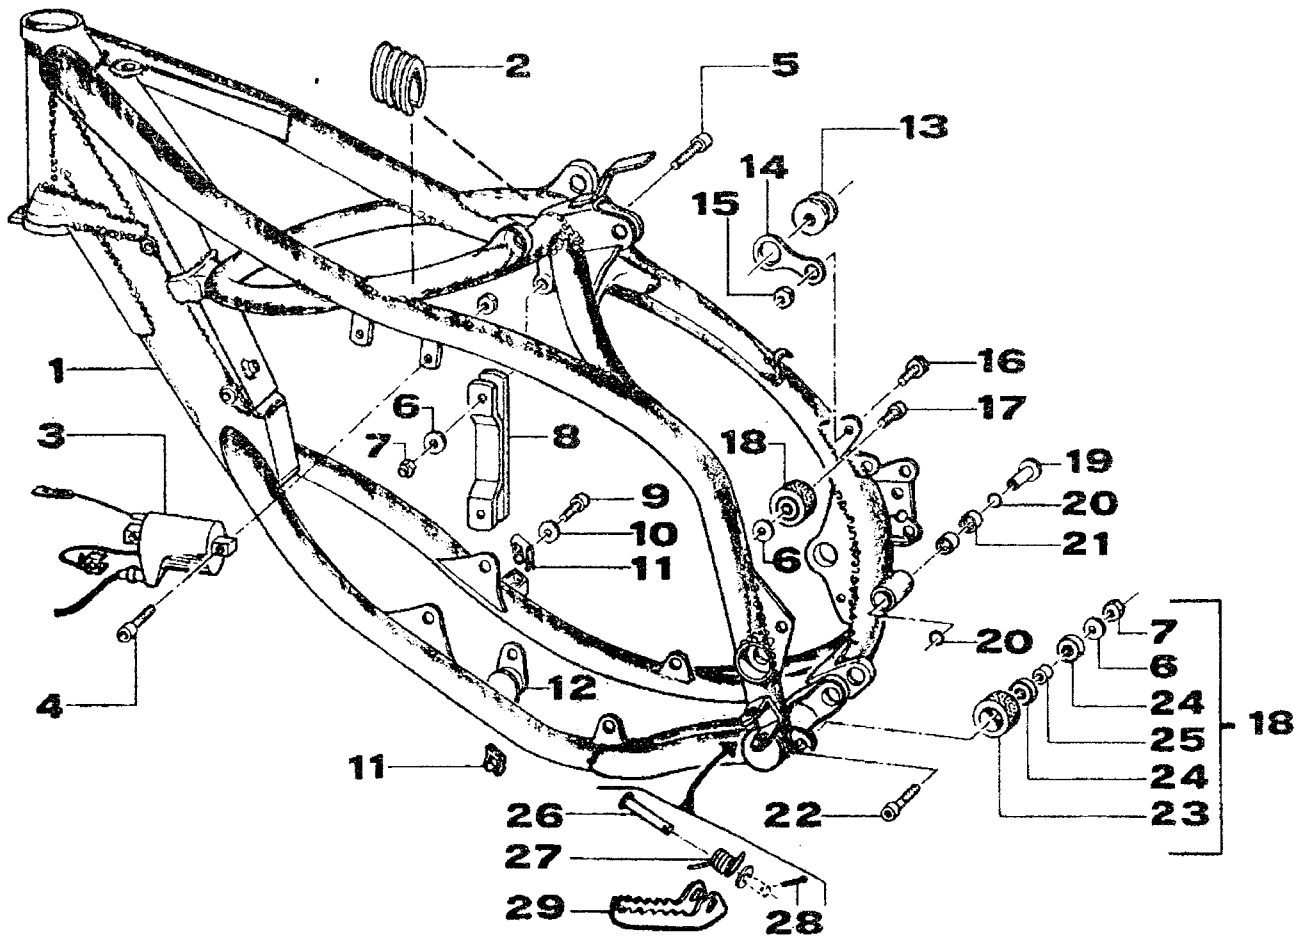

TAV. 13 TELAIO MOTO CROSS

POS. CODICE Q.tà DENOMINAZIONE

16	49440	1	Vite TE 6 x 12
17	49453	1	Vite TE 8 x 40
18	67088	2	Rotella piccola cpl
19	69007	1	Boccola freno posteriore
20	12051	2	O-Ring
21	19044	2	Gabbia a rulli freno posteriore
22	49504	1	Vite TCEI 8 x 40
23	-----	-	Ricambio non disponibile
24	03064	4	Cuscinetto rotella catena
25	26009	2	Boccola distanziale
26	73039	2	Perno pedane
27	16024	2	Molla ritorno pedane
28	73036	2	Copiglia pedane
29	73037	1	Pedana Destra
	73038	1	Pedana Sinistra