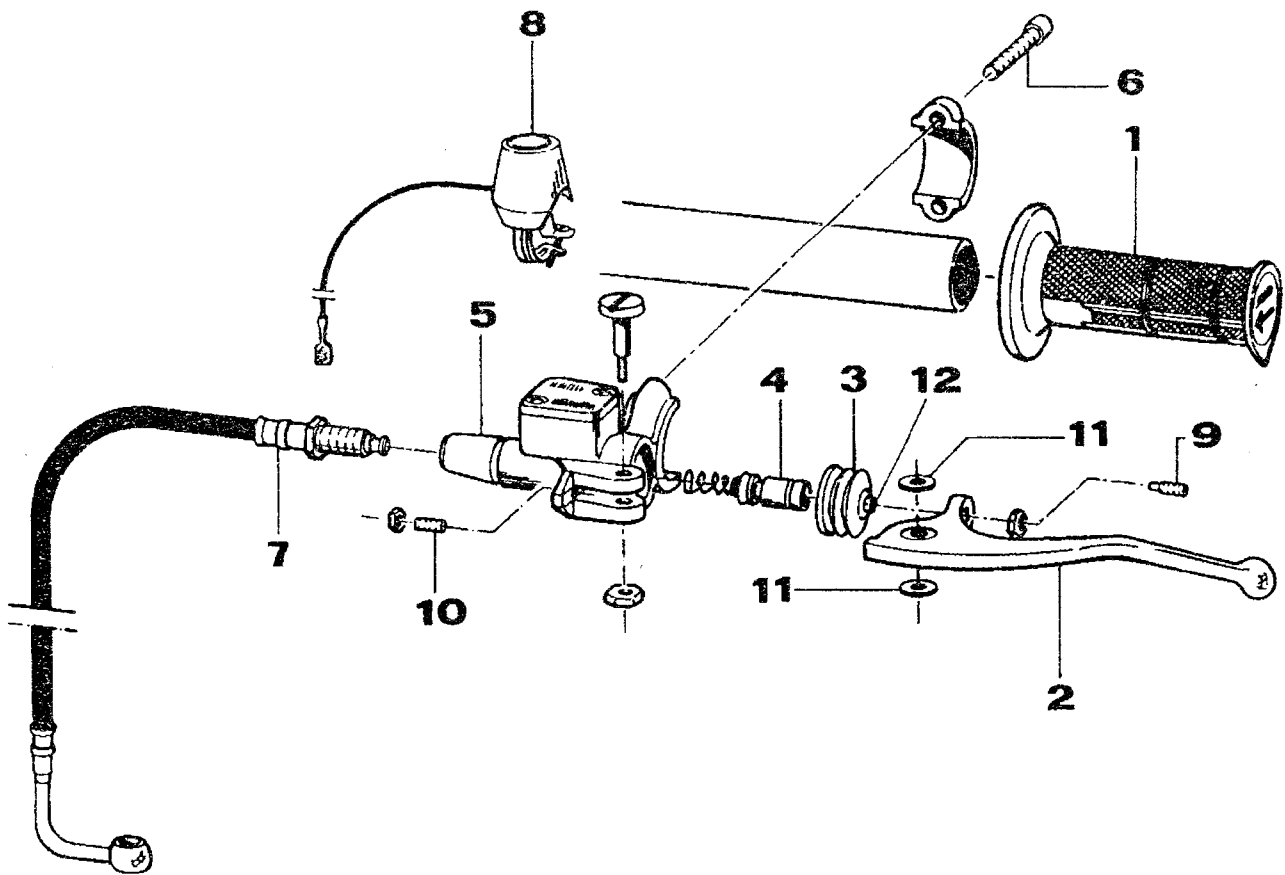

TAV. 04 POMPA FRIZIONE

tm
Racing

POS. CODICE Q.tà DENOMINAZIONE

POS.	CODICE	Q.tà	DENOMINAZIONE
1	64009	1	Coppia manopole
2	64255	1	Leva frizione
3	64254	1	Kit gommini
4	64256	1	Kit pistone
5	64253	1	Pompa frizione GRIMECA cpl
6	49485	2	Vite TC 6 x 25
7	35263	1	Tubo frizione 80 / 125 / 250 / 300
	35265	1	Tubo frizione 80 Junior
8	68008	1	Pulsante di massa Cross
9	64260	1	Grano speciale per leva
10	64261	1	Grano
11	64257	2	Rondella leva
12	64258	1	Puntalino per gommino
14	64259	1	Vite leva Grimeca