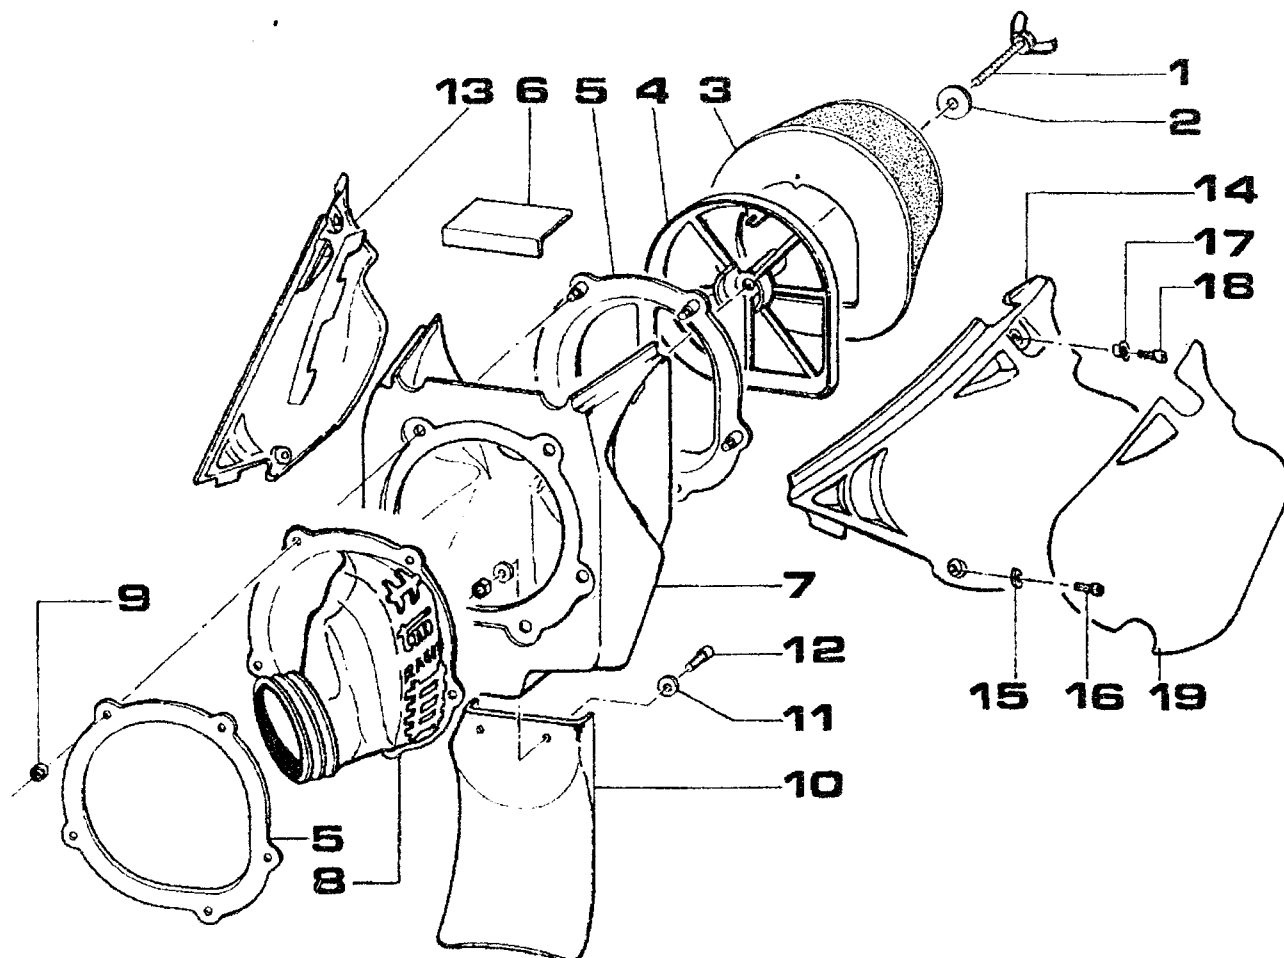

POS. CODICE Q.tà DENOMINAZIONE

1	49324	1	Galletto per filtro
2	49621	1	Rondella 6 x 24
3	66052	1	Filtro aria
4	66049	1	Gabbia per filtro
5	66013	1	Piastra manicotto cassa filtro
6	66014	1	Piastrino alluminio cassa filtro
7	66054	1	Cassa filtro
8	66022.99	1	Manicotto cassa filtro
9	49633	7	Dado autobloccante basso M5
10	67104	1	Protezione mono
11	49602	4	Rondella 5 x 15
12	49474	2	Vite TCEI 5 x 16
13	67126	1	Laterale porta numero DX
14	67127	1	Laterale porta numero SX
15	49604	2	Rondella 6 x 18