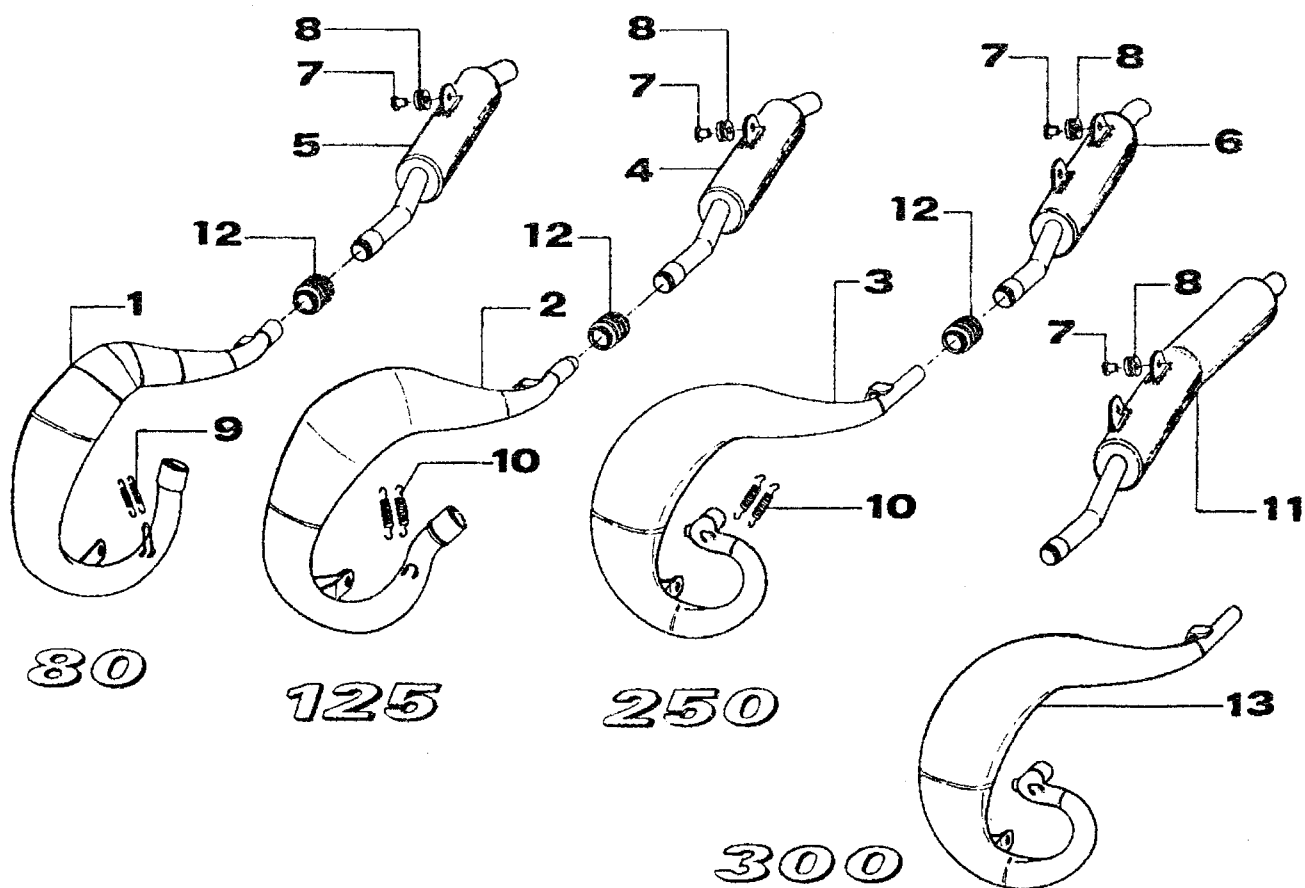

TAV. 18 MARMITTE SILENZIATORI

tm
Racing

POS.	CODICE	Q.tà	DENOMINAZIONE
1	27044	1	Marmitta 80 / 85 HGS
2	27043	1	Marmitta 125 CROSS
	27043.1	1	Marmitta 125 ENDURO
3	27254	1	Marmitta 250
4	27057	1	Silenziatore 125 CROSS
5	27058	1	Silenziatore 80 / 85 CROSS
6	27060	1	Silenziatore 250 / 300 CROSS
7	26026	1 o 2	Boccola
8	21008	1 o 2	Gommino
9	16005	2	Molle scarico 80 / 85
10	16003	2	Molle scarico 125 / 250 / 300
11	27056.01	1	Silenziatore 80 / 85 ENDURO
	27069	1	Silenziatore 125 ENDURO
	27055.01	1	Silenziatore 250 / 300 ENDURO
12	21019	1	Manicotto
13	27253	1	Marmitta 300