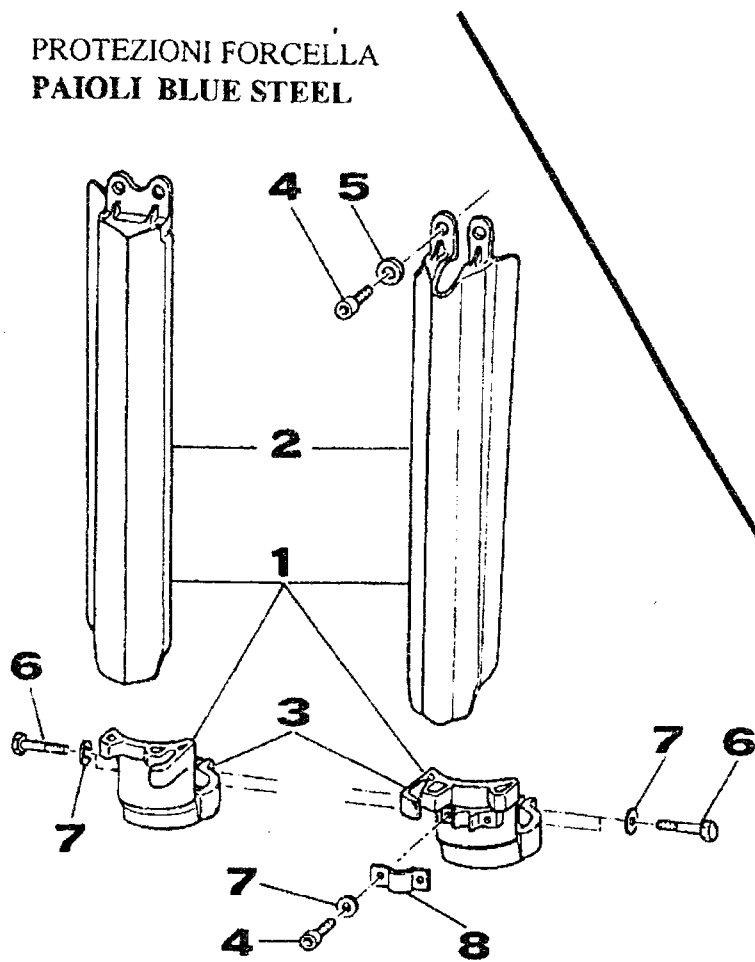

TAV. 17 PROTEZIONE FORCELLA

tm
Racing

PROTEZIONI FORCELLA PAIOLI BLUE STEEL

PROTEZIONI FORCELLA PAIOLI USD

POS. CODICE Q.tà DENOMINAZIONE

PAIOLI USD

1	67107	1	Protezione forcella Paioli USD
2	67063	1	Passafile
3	49313	6	Vite TB 10 esagono interno 6
4	49314	2	Vite TB 15 esagono interno 6

PAIOLI BLUE STEEL

1	67117	1	Protezione forcella Paioli Blue Steel cpl
2	67117.1	-	Parasteli Dx e Sx
3	67117.2	-	Sostegni Dx e Sx
4	49472	6	Vite TCEI 5 x 12
5	49602	4	Rondella 5 x 15
6	49438	4	Vite TE 5 x 40
7	49601	è	Rondella
8	67064	1	Passafile