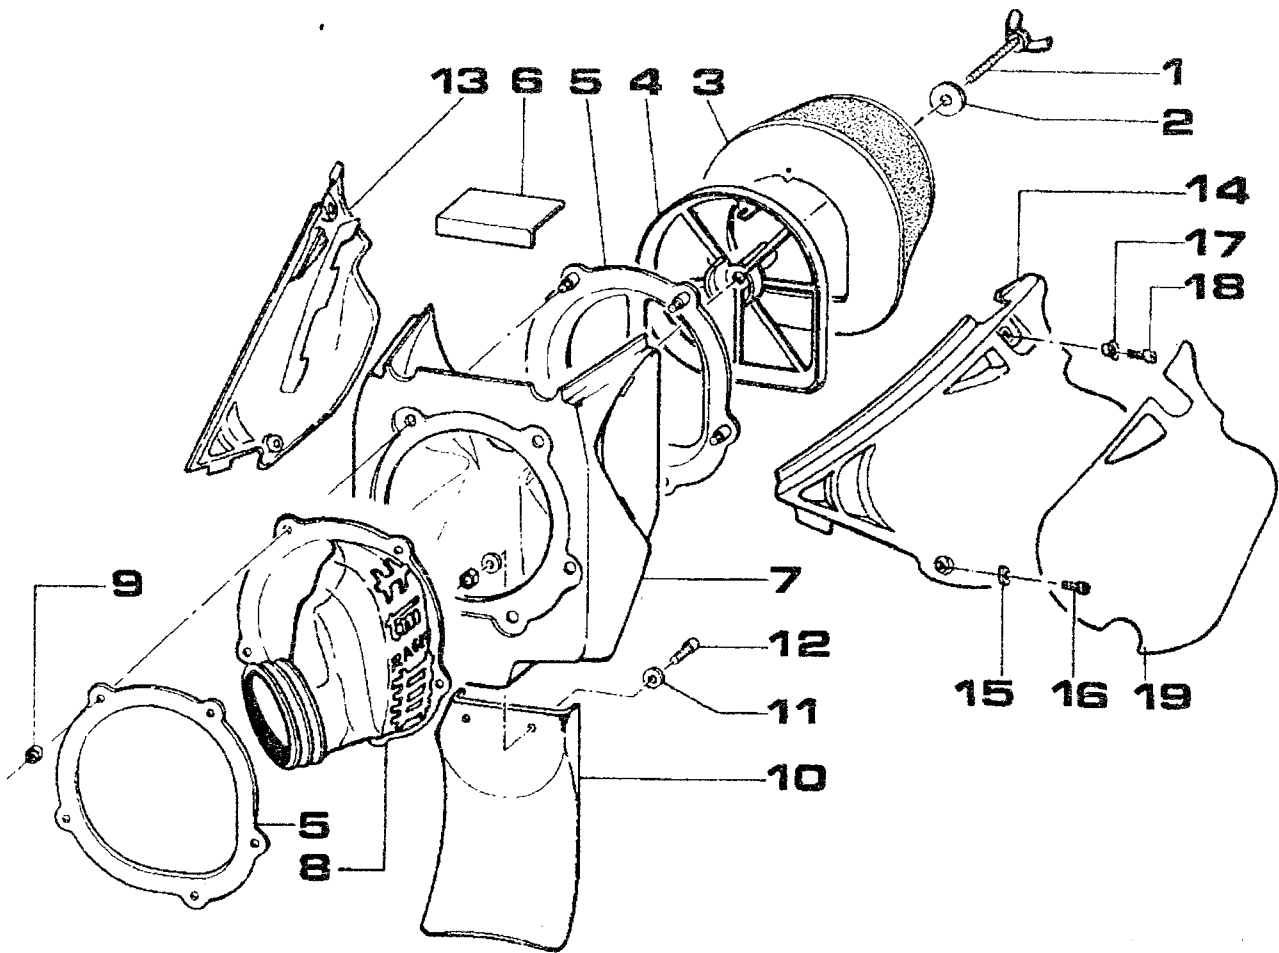

TAV. 08 CASSA FILTRO

tm
Racing

POS. CODICE Q.tà DENOMINAZIONE

16	49313	2	Vite TB 10 esagono interno 6
17	26029	2	Boccolina fissaggio sella
18	49485	2	Vite TCEI 6 x 22
19	94023.00	1	Adesivi laterali CP. (specificare il colore)