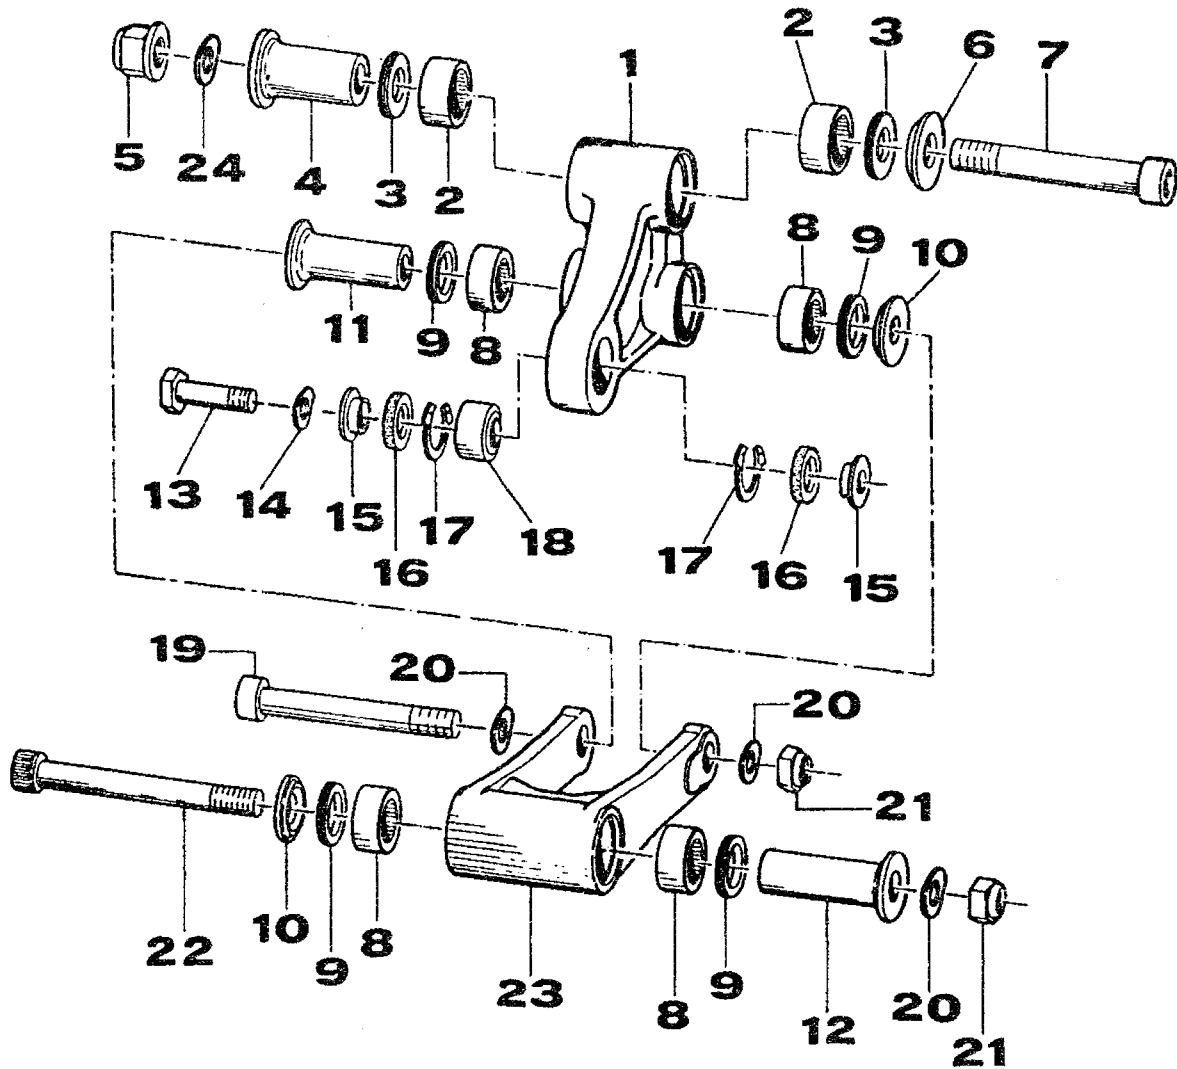

TAV. 09 LEVERAGGIO

POS. CODICE Q.tà DENOMINAZIONE

17	49260	2	Seeger Uniball
18	73210	1	Uniball
19	49529	1	Vite TCEI 12 x 95
20	49613	3	Rondella acciaio
21	49647	2	Dado M 12 basso autobloccante
22	49531	1	Vite TCEI 12 x 110
23	73029 .1	1	Trapezio sospensione posteriore
	73029	1	Trapezio sospensione posteriore Cpl (completo di gabbie e paraolii)
24	49614	1	Rondella acciaio 14