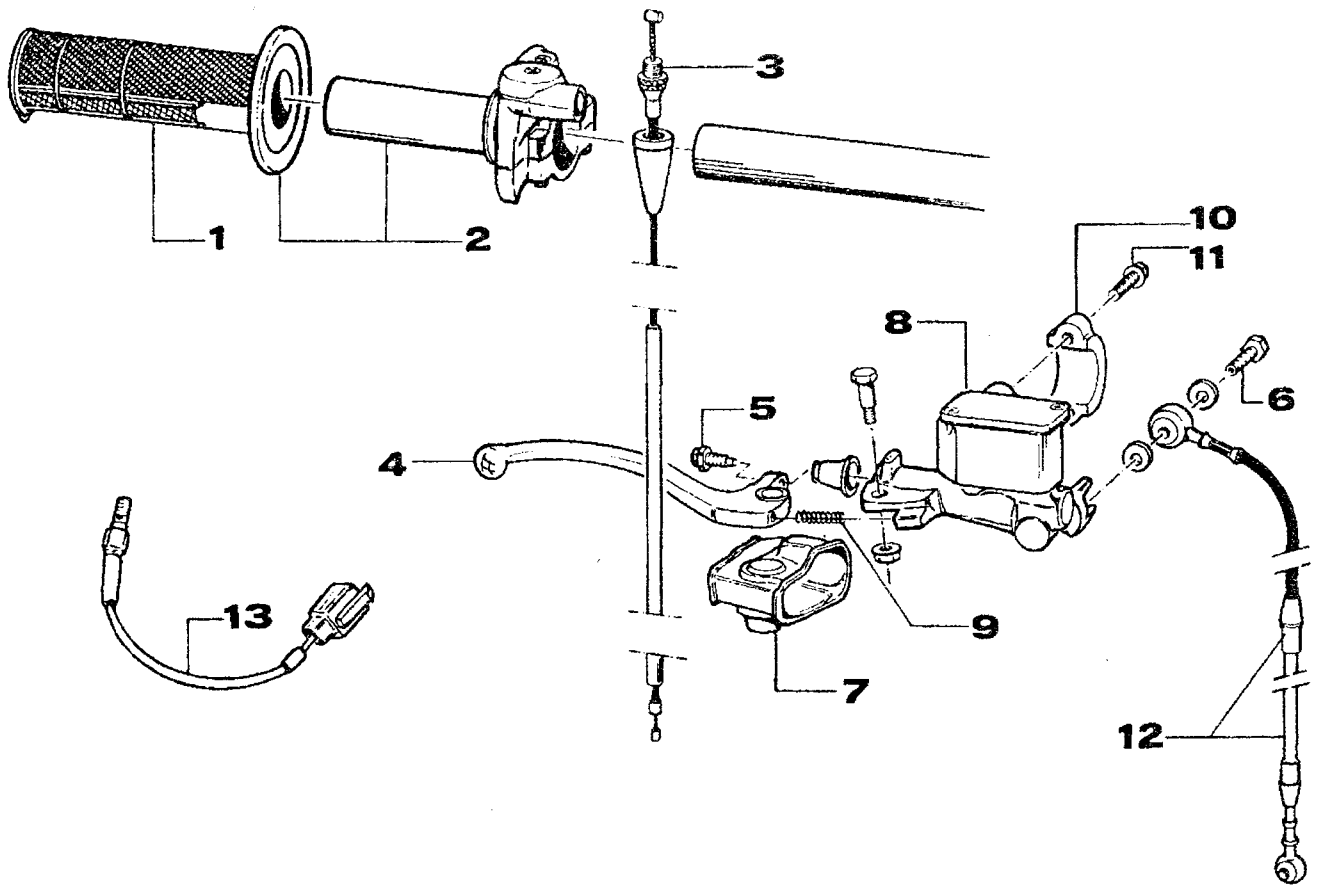

TAV. 03 POMPA FRENO ANTERIORE

POS. CODICE Q.tà DENOMINAZIONE

1	64009	1	Coppia manopole Domino
2	64017	1	Comando gas
3	64034	1	Cavo acceleratore
4	69316	1	Leva freno NISSIN
5	69078	1	Vite regolazione leva
6	69036	1	Bullone 10 x 1,5
7	69074	1	Cuffia leva freno
8	69073	1	Pompa freno NISSIN
9	69076	1	Molla leva freno
10	69160 .00	1	Cavallotto
11	49485	2	Vite TCEI 6 x 25
12	69060	1	Tubi freno anteriore
13	68061	1	Interuttore stop NISSIN