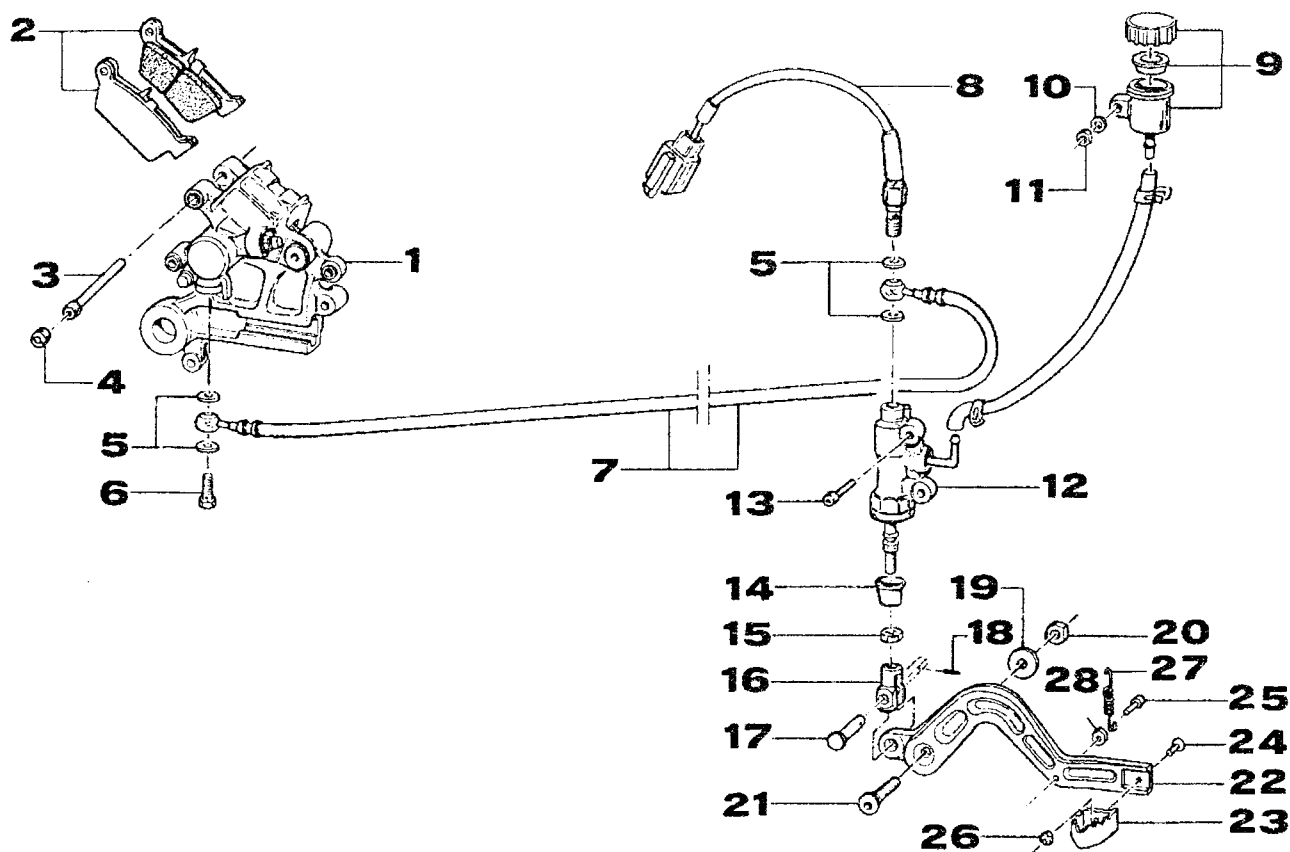

TAV. 11 GRUPPO FRENO POSTERIORE

tm
Racing

POS. CODICE Q.tà DENOMINAZIONE

18	68997	1	Copiglia pedale freno
19	49607	1	Rondella 8 x 24
20	49463	1	Dado M8 autobloccante basso
21	49426	1	Vite TSEI 8 x 50
22	69000	1	Pedale freno posteriore 80 / 125
	69000 .250	1	Pedale freno posteriore 250 / 300
23	69002 .99	1	Parte anteriore pedale freno
24	49400	1	Vite TSEI 5 x 14
25	49473	1	Vite TCEI 5 x 14
26	49633	1	Dado M5 autobloccante basso
27	16033	1	Molla ritorno pedale freno
28	49632	1	Dado M 5