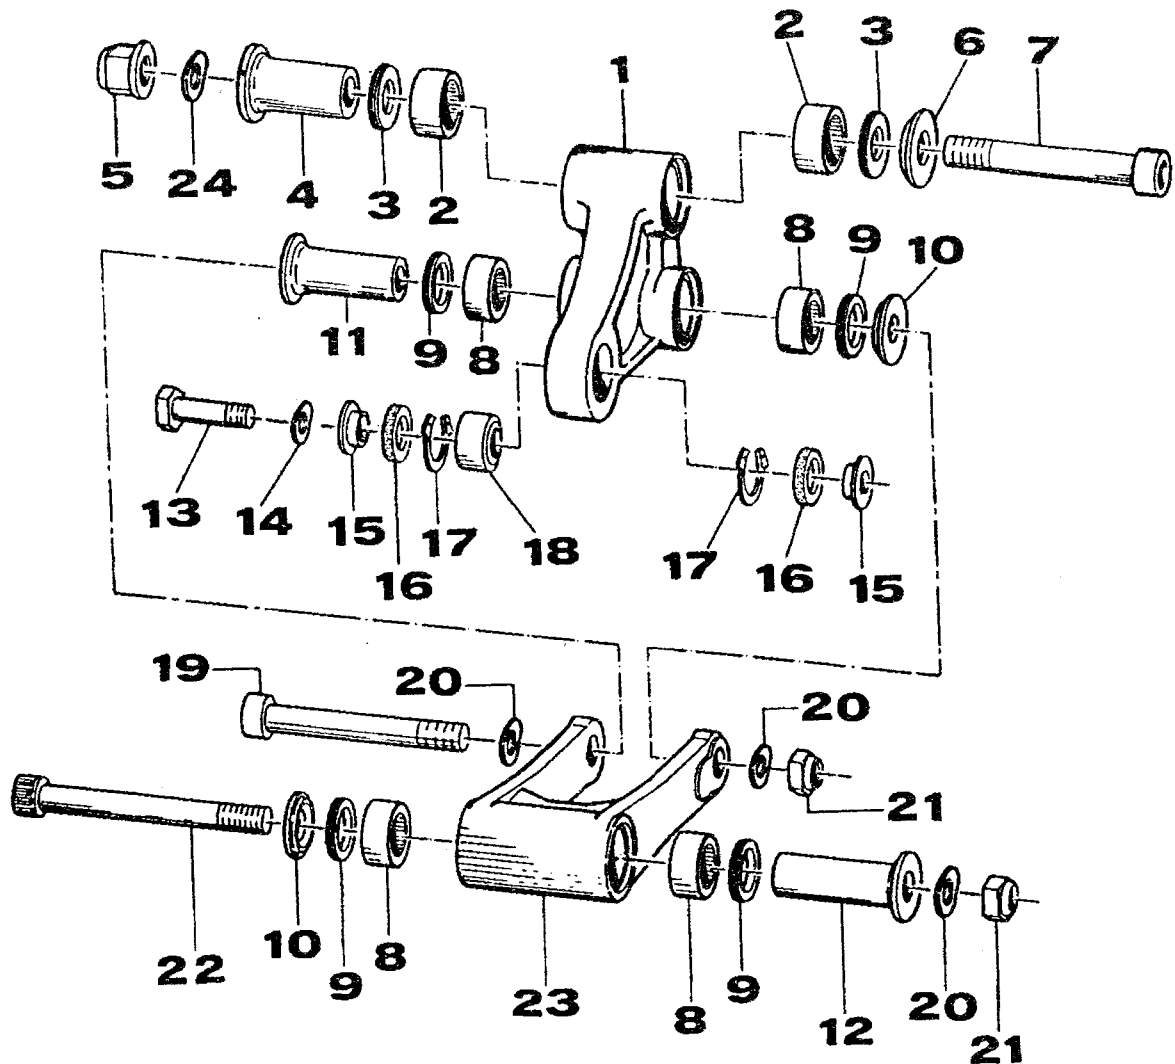

TAV. 09 LEVERAGGIO

POS. CODICE Q.tà DENOMINAZIONE

POS.	CODICE	Q.tà	DENOMINAZIONE
1	73016.1	1	Triangolo sospensione 80 / 125 / 250 / 300 Cross Enduro nudo
	73016	1	Triangolo sospensione 80 / 125 / 250 / 300 Cross Enduro Cpl* *(completo di gabbie e paraoli)
2	19105	2	Gabbia a rulli 28 x 22 H 16
3	12101	2	O - Ring
4	73201	1	Boccola 14 x 35 x 48
5	49650	1	Dado M 14 x 1.5 Dax Flang.
6	73206	1	Coperchio boccola 14 x 35 x 5
7	49530	1	Vite TCEI 14 x 100
8	19106	4	Gabbia a rulli 26 x 20 x H 16
9	12102	4	O - Ring
10	73205	2	Coperchio boccola 12 x 31 x 5
11	73202	1	Boccola 12 x 31 x 55
12	73200	1	Boccola 12 x 31 x 77
13	49462	1	Vite TE 10 x 55
14	49612	1	Rondella acciaio 10
15	26210	2	Boccolina per Uniball
16	21210	2	Gommino spugna Uniball