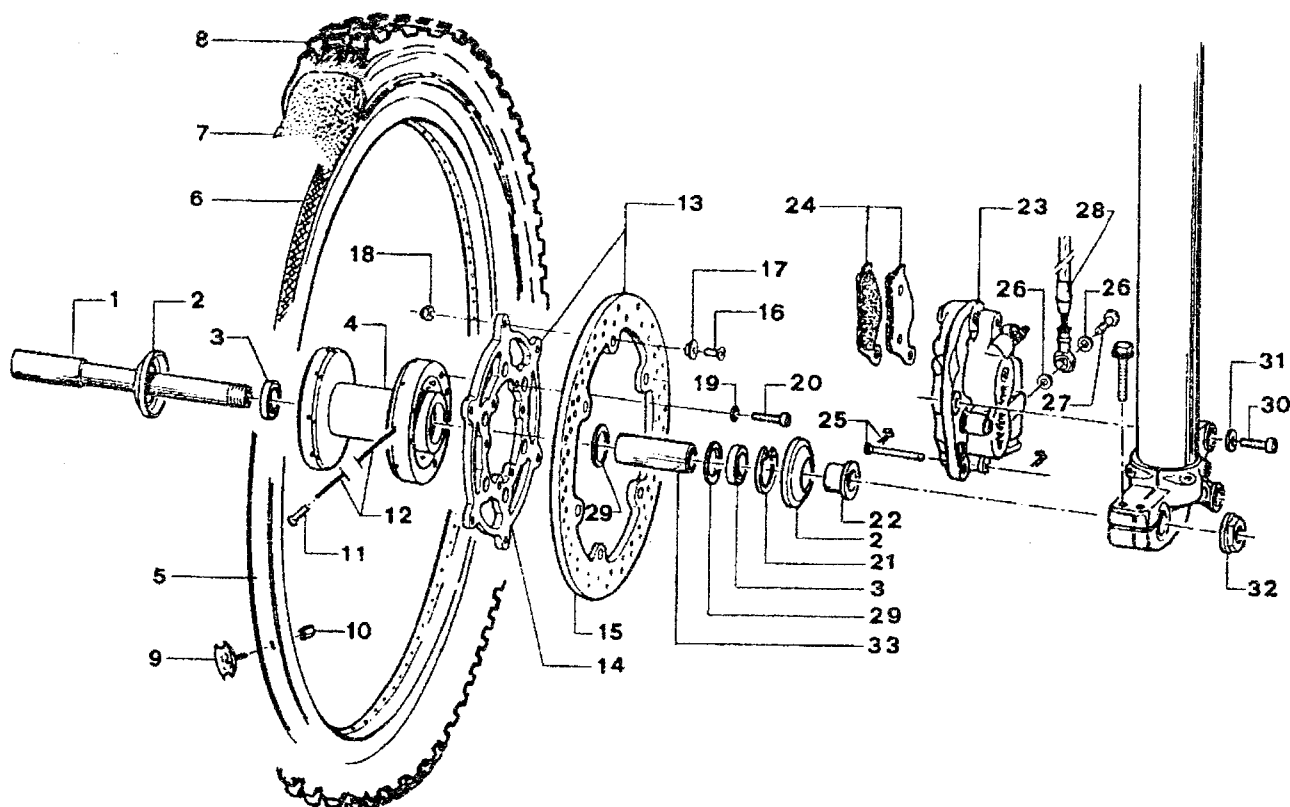

TAV. 05 RUOTA ANTERIORE

tm
Racing

POS. CODICE Q.tà DENOMINAZIONE

16	49401	6	Vite TSEI 5 x 16
17	69029	6	Boccolina vite anteriore
18	49633	6	Dado M 5 autobloccante basso
19/20	49433	6	Vite 6 x 16
21	49262	1	Seeger cuscinetto (solo per PAIOLI USD)
22	70039	1	Boccola cuscinetto ruota ant. PAIOLI USD
	26102	1	Boccola cuscinetto ruota ant. MAGNUM B.STEEL
23	69062	1	Pinza freno anteriore Brembo
24	69107	1	Pastiglie freno anteriore
	69116	-	Pastiglie sinterizzate freno anteriore
25	69165	1	Perno pinza anteriore
26	69034	2	Rondella
27	69033	1	Bullone 10 x 1
28	69060	1	Tubo freno anteriore
29	-----	-	Ricambio non disponibile
30	49503	2	Vite TCEI 8 x 35
31	49611	2	Rondella acciaio 8
32	49070	1	Dado perno per PAIOLI USD
33	70026	1	Distanziale interno mozzo x PAIOLI USD
	70004	1	Distanziale interno mozzo x MAGNUM e B.STEEL