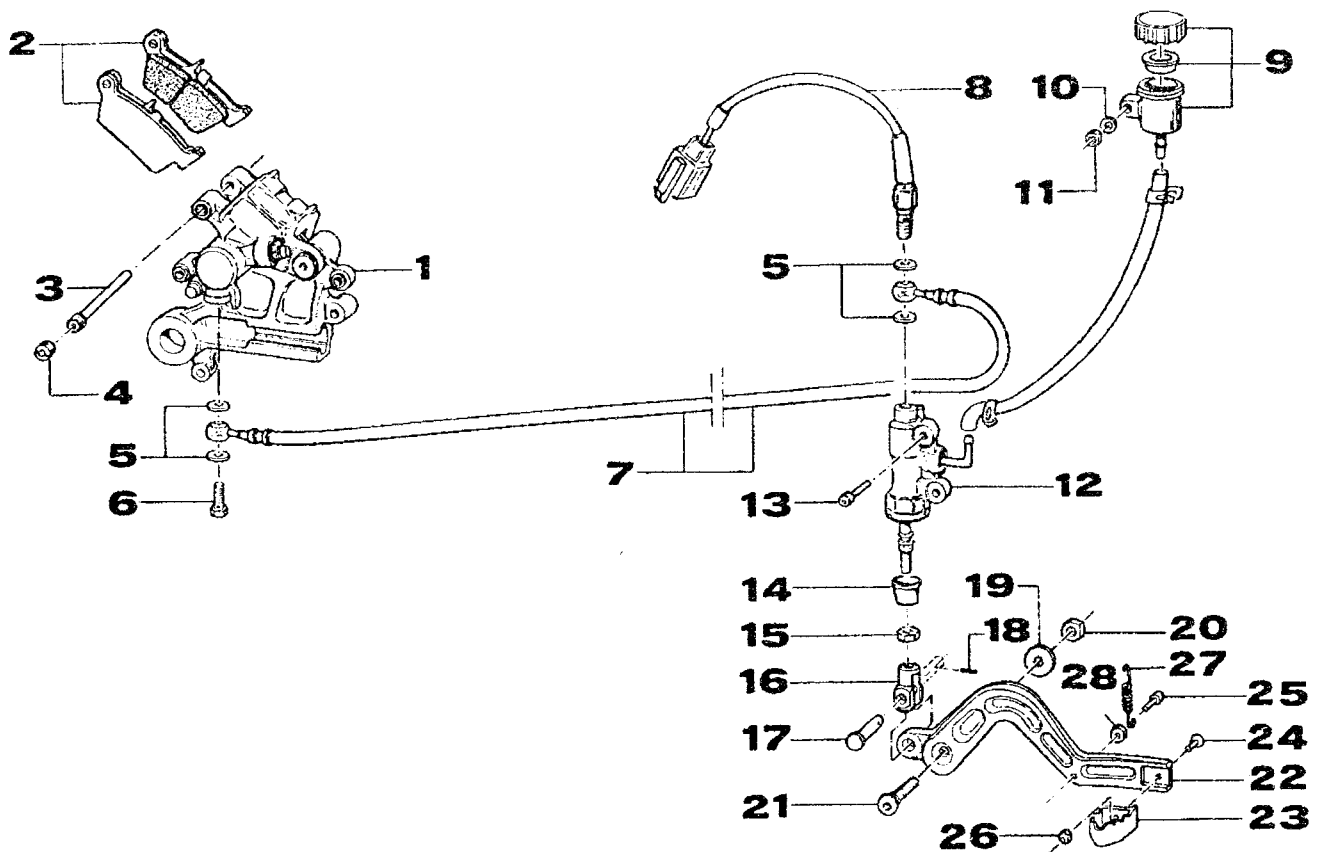

TAV. 11 GRUPPO FRENO POSTERIORE

POS. CODICE Q.tà DENOMINAZIONE

POS.	CODICE	Q.tà	DENOMINAZIONE
1	69026 .01	1	Pinza freno posteriore NISSIN
2	69095	1	Pastiglie freno posteriori NISSIN
	69096	-	Pastiglie freno posteriori sinterizzate
3	69088	1	Perno pinza posteriore
4	69087	1	Grano per perno pastiglie
5	69034	2	Rondella
6	69036	1	Bullone 10 x 1,25 NISSIN
7	69039	1	Tubo freno posteriore 2001
8	68061	1	Interuttore stop posteriore
9	69024	1	Serbatoio olio
10	49603	1	Rondella 6 x 12
11	49637	1	Dado M6 autobloccante basso
12	69082	1	Pompa freno posteriore NISSIN
13	49483	1	Vite TCEI 6 x 16
14	69083	-	Cuffia pompa
15	49641	1	Dado M8 basso
16	68999 .1	1	Forchetta pompa posteriore
17	69012	1	Perno snodo