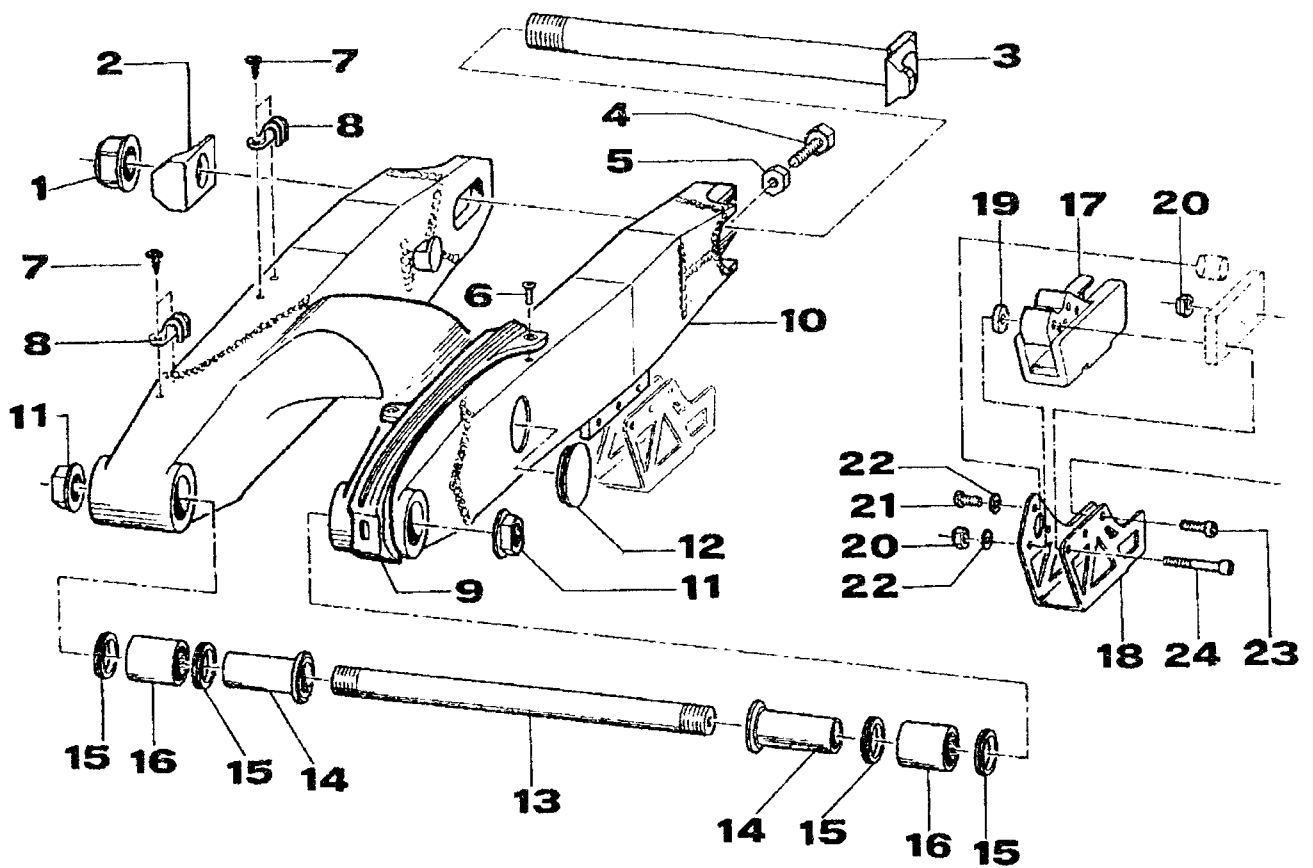

TAV. 10 FORCELLONE

POS. CODICE Q.tà DENOMINAZIONE

1	49096	1	Dado perno ruota posteriore ergal
	49098	1	Dado perno ruota posteriore acciaio
2	70080	1	Tendicatena
3	74055	1	Perno ruota posteriore
4	49453	2	Vite TE 8 x 40
5	49642	2	Dado M 8
6	49400	3	Vite TSEI 5 x 14
7	49798	3	Vite Parker 4.2 x 13
8	67054	2	Ferma tubo freno posteriore
9	67099	1	Protezione forcellone
10	73099 .01	1	Forcellone
11	49095	2	Dado 16 perno forcellone
12	21110	1	Tappo gomma forcellone
13	74013	1	Perno forcellone
14	73109	2	Boccola forcellone F 16 (30 x 53)
15	12102	4	Paraolio 20 x 26 x 4
16	19043	2	Astuccio a rulli HK 20 / 30
17	67102	1	Passacatena in nylon