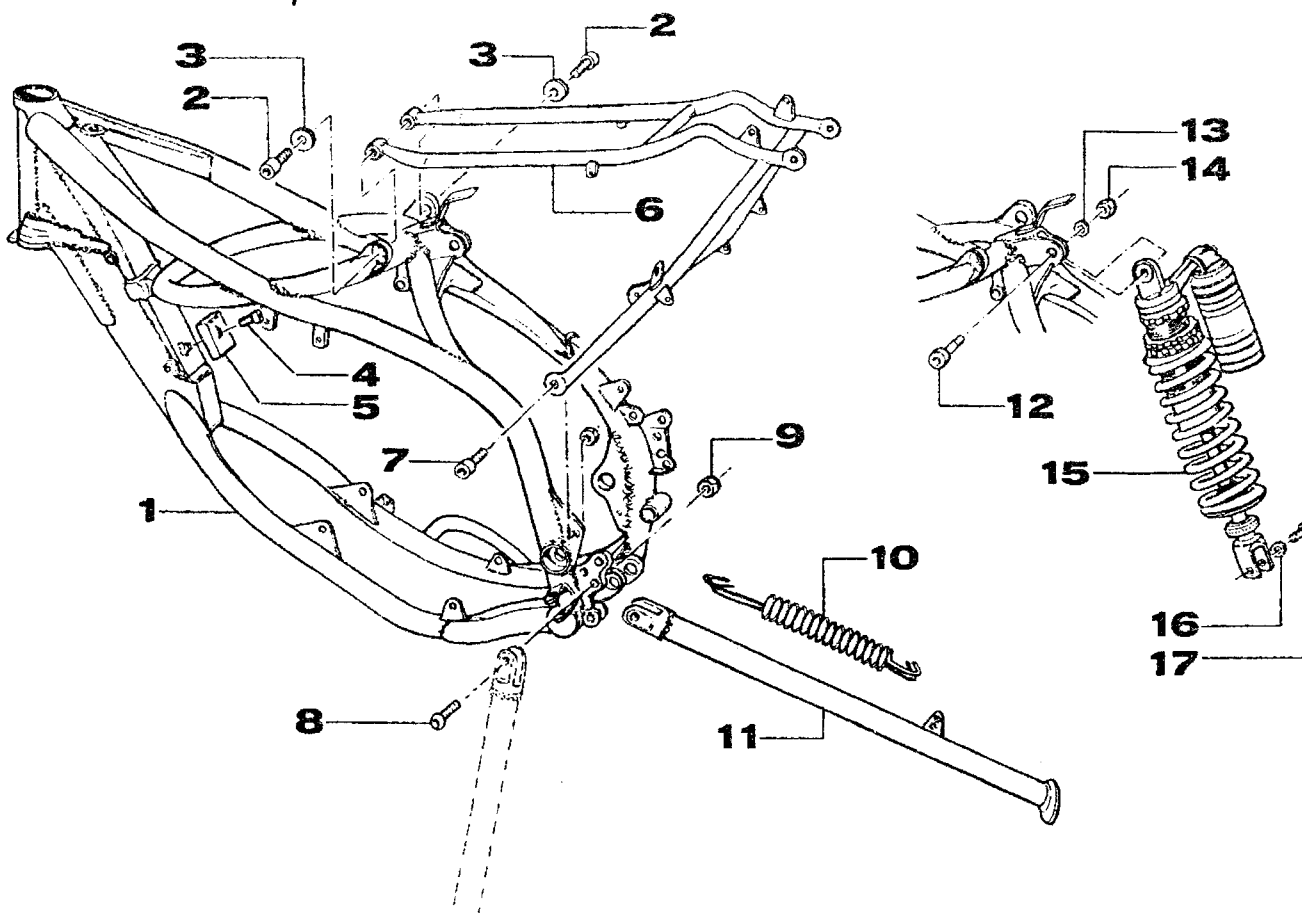

TAV. 14 TELAIO ENDURO

POS. CODICE Q.tà DENOMINAZIONE

1	73091 .01	1	Telaio 80/125 ENDURO 2001
	73093 .01	1	Telaio 250/300 ENDURO 2001
2	49500	2	Vite TCEI 8 x 20
3	49606	2	Rondella 8 x 17
4	49485	1	Vite TCEI 6 x 25
5	15101	1	Regolatore alternatore luci
6	73094 .00	1	Codino telaio
7	49443	2	Vite TE 6 x 16
8	49559	1	Vite TBCE 10 x 35
9	49646	1	Dado M10 basso autobloccante
10	16034	1	Molla cavalletto
11	73054	1	Cavalletto laterale
12	49520	1	Vite TCEI 10 x 40
13	49608	1	Rondella 10 x 21
14	49646	1	Dado M10 basso autobloccante
15	72011	1	Ammortizzatore Ohlins
16	49612	1	Rondella acciaio 8
17	49462	1	Vite TE 10 x 55 x 1,25