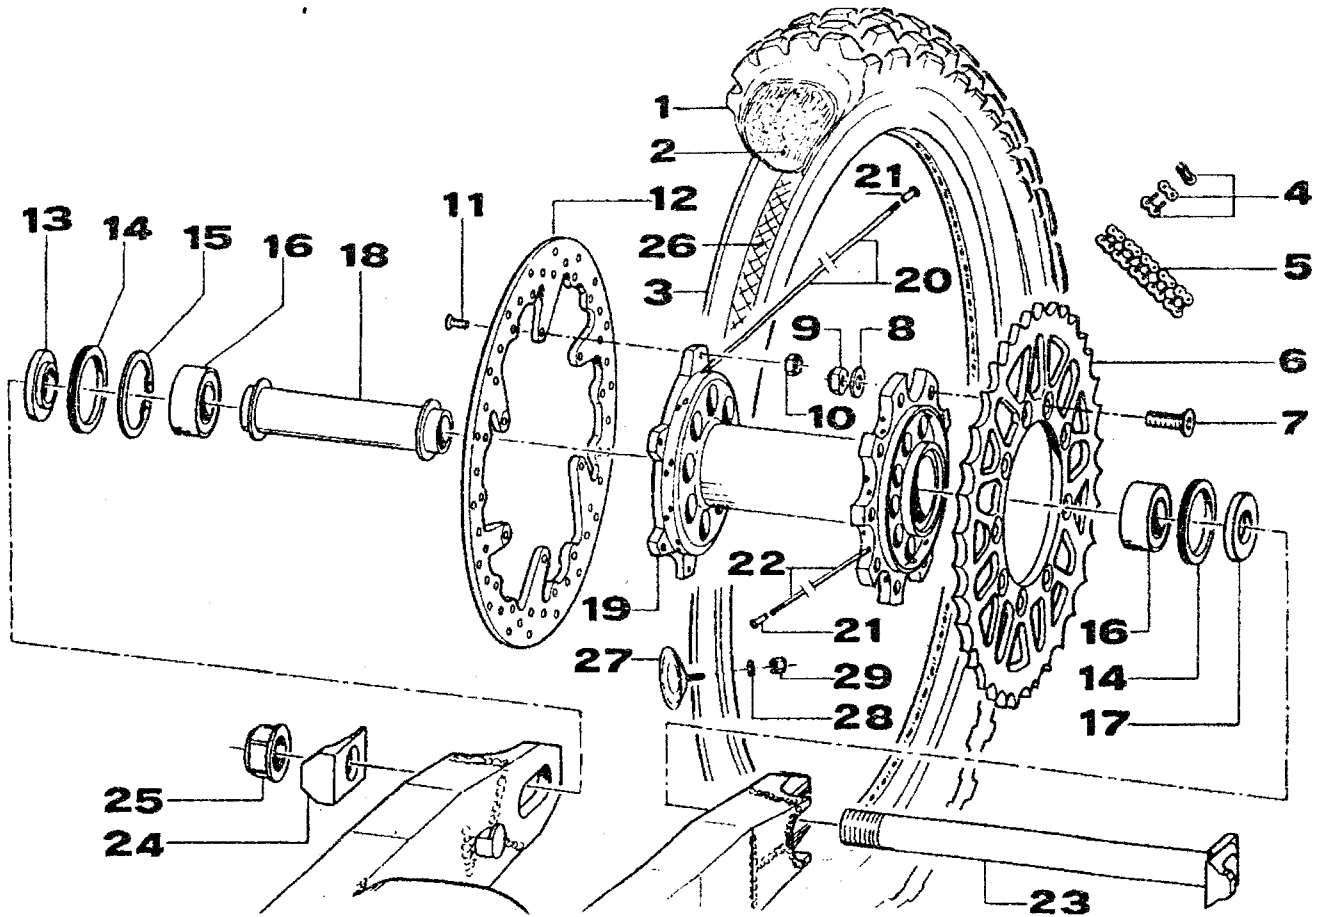

TAV. 12 RUOTA POSTERIORE

POS. CODICE Q.tà DENOMINAZIONE

1	80100	1	Gomma 19 x 80 / 125 cc Cross MT 32 120 / 80 - 19
	80102	1	Gomma 18 x 80 / 125 cc Enduro MT 81 120 / 90 - 18
	80117	1	Gomma 19 x 250 cc Cross MT 32 130 / 80 - 19
	80114	1	Gomma 18 x 250 cc Enduro MT 81 140 / 80 - 18
2	80151	1	Camera d'aria posteriore 18
	80152	1	Camera d'aria posteriore 19
3	70052	1	Cerchio posteriore 185 x 18 Takasako per 80 / 125
	70054	1	Cerchio posteriore 185 x 19 Takasako per 80 / 125
	70053	1	Cerchio posteriore WM 215 x 19 Takasako per 250
	70055	1	Cerchio posteriore WM 215 x 18 Takasako per 250
4	70098	1	Giunto catena 135 RX
	70091	1	Giunto catena con OR
	70106 .1	1	Giunto catena RK
	70107 .1	1	Giunto catena RK con OR
5	70100	1	Catena 135 RX per 114
	70095	1	Catena 135 per 114 con O - ring
	70106	1	Catena RK
	70107	1	Catena RK con OR
6	70103 .51	1	Corona catena Z 51
7	49422	6	Vite TSEI 8 x 30
8	49611	6	Rondella acciaio
9	49644	6	Dado M 8 alto autobloccante
10	49638	6	Dado M 6 alto autobloccante
11	49441	6	Vite T. E. 6 x 20