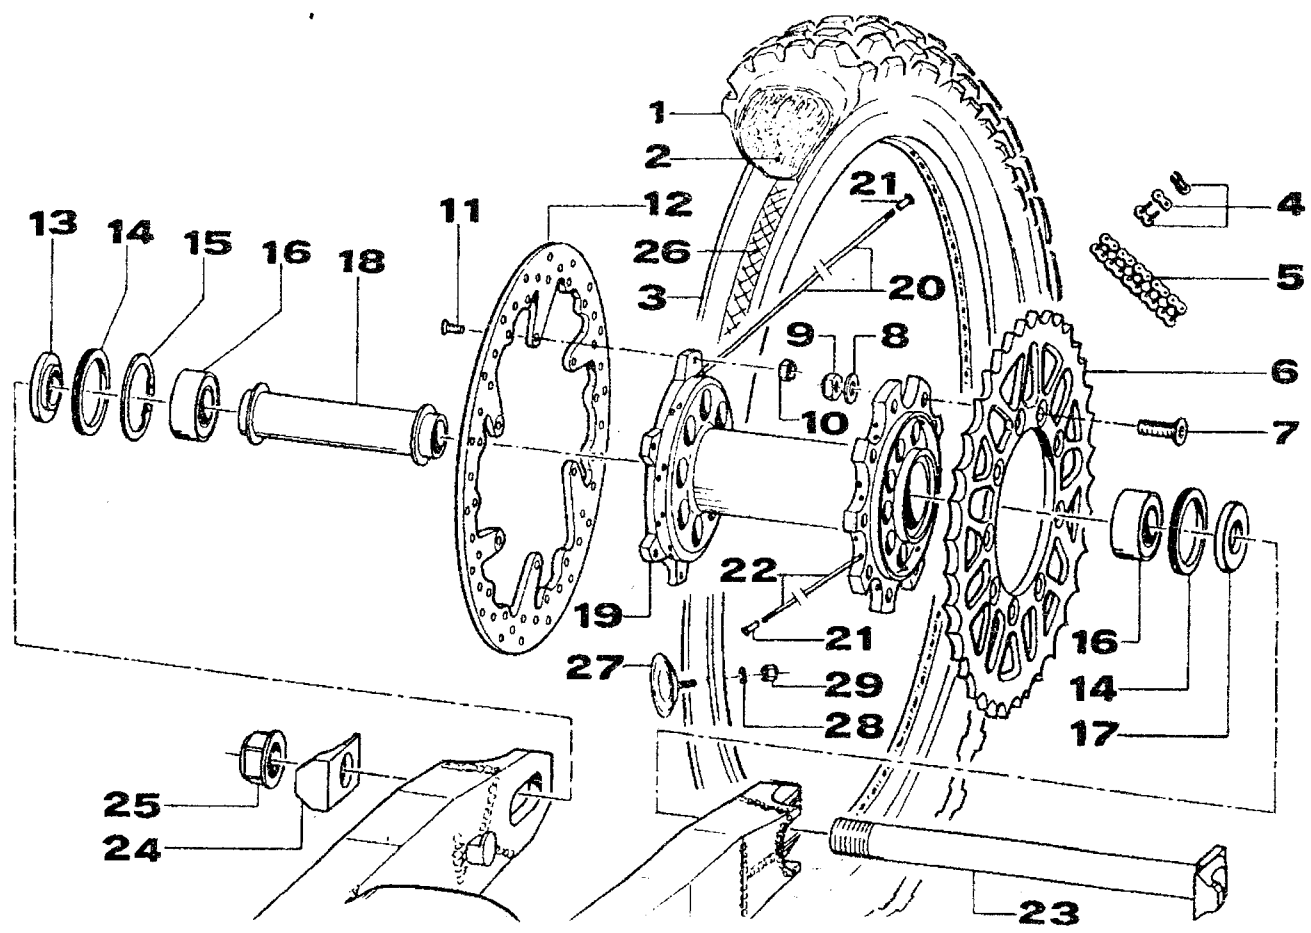

TAV. 12 RUOTA POSTERIORE

POS. CODICE Q.tà DENOMINAZIONE

12	69021 .00	1	Disco freno posteriore
13	26105	1	Boccola distanziale cuscinetto ruota posteriore lato freno
14	04070	2	Paraolio ruota posteriore
15	49250	1	Seeger D 42 ruota posteriore
16	03063	2	Cuscinetto ruota posteriore 63004
17	70009	1	Distanziale ruota posteriore lato corona
18	70010	1	Distanziale interno mozzo posteriore
19	70001	1	Mozzo posteriore cpl di distanzieri e cuscinetti
20	70060	18	Raggio ruota 18 192 x 4 lato freno
	70064	18	Raggio ruota 19 204 x 4 lato freno
21	70062	36	Nipplo acciaio
22	70061	18	Raggio ruota 18 196 x 4 lato corona
	70065	18	Raggio ruota 19 210 x 4 lato corona
23	74055	1	Perno ruota posteriore
24	70080	1	Tendicatena
25	49096	1	Dado perno ruota posteriore Ergal
	49098	1	Dado perno ruota posteriore acciaio
26	70033	1	Flap ruota posteriore 18
	70038	1	Flap ruota posteriore 19
27	70031	1	Ferma copertura ruota posteriore
28	49606	1	Rondella 8 x 17
29	49670	1	Dado extra alto