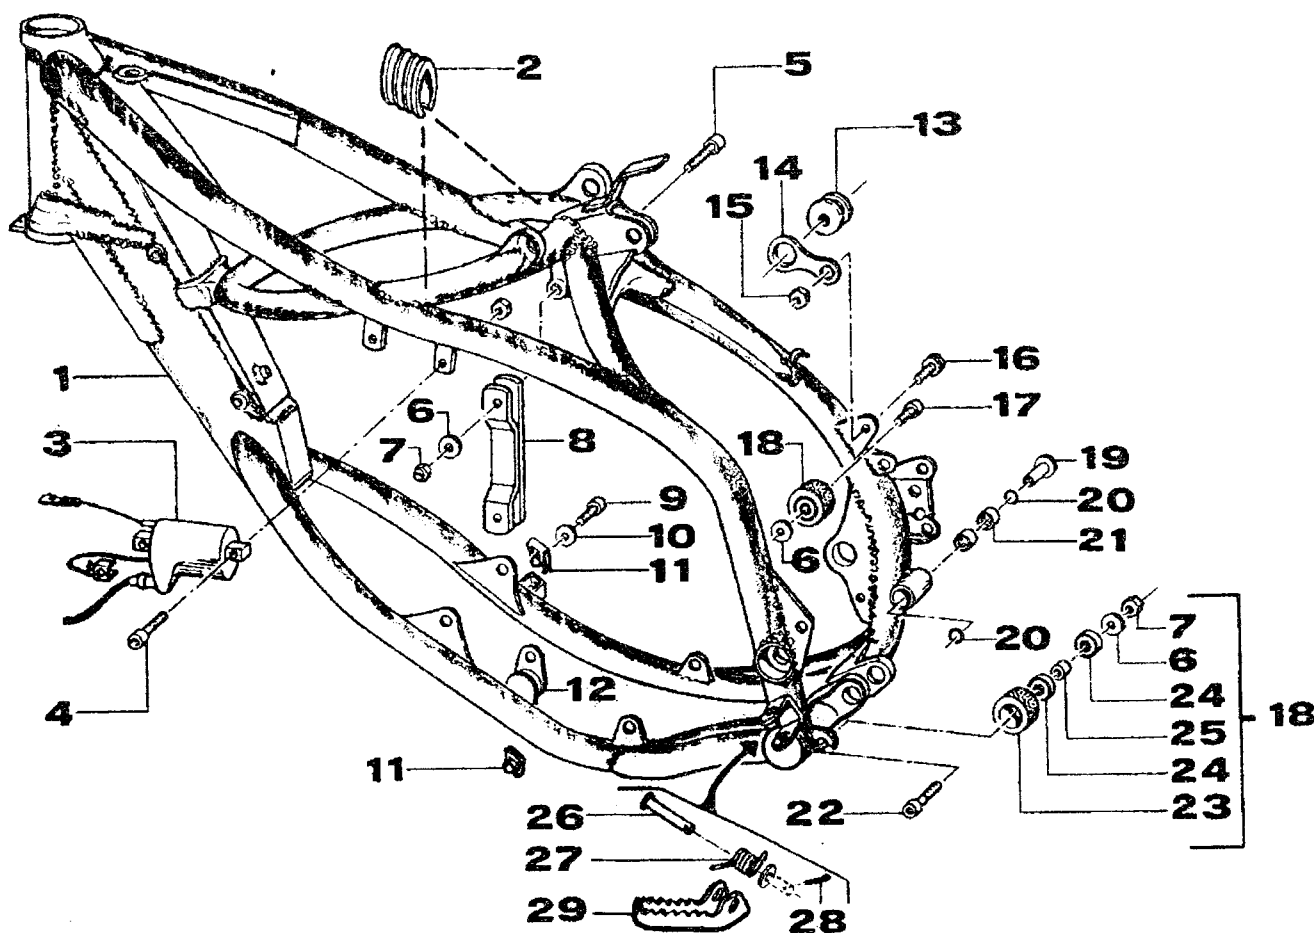

TAV. 13 TELAIO MOTO CROSS

POS. CODICE Q.tà DENOMINAZIONE

1	73090 .01	1	Telaio moto 80/125 CROSS
	73092 .01	1	Telaio moto 250/300 CROSS
2	21026	2	Gommino sottoserbatoio
3	15201	1	Bobina Kokusan
4	49484	2	Vite TCEI 6 x 20
5	49505	1	Vite TCEI 8 x 45
6	49606	1	Rondella 8 x 17
7	49643	2	Dado M 8 basso autobloccante
8	26203	1	Piastra tirante testa 125/250/300 cc
9	49483	2	Vite TCEI 6 x 16
10	49604	2	Rondella 6 x 18
11	49803	2	Prestola Silent Block
12	21111	1	Silent Block
13	21008	1	Gommino
14	21097	1	Piastrino Silent Block Alluminio
15	49637	1	Dado M 6 autobloccante basso