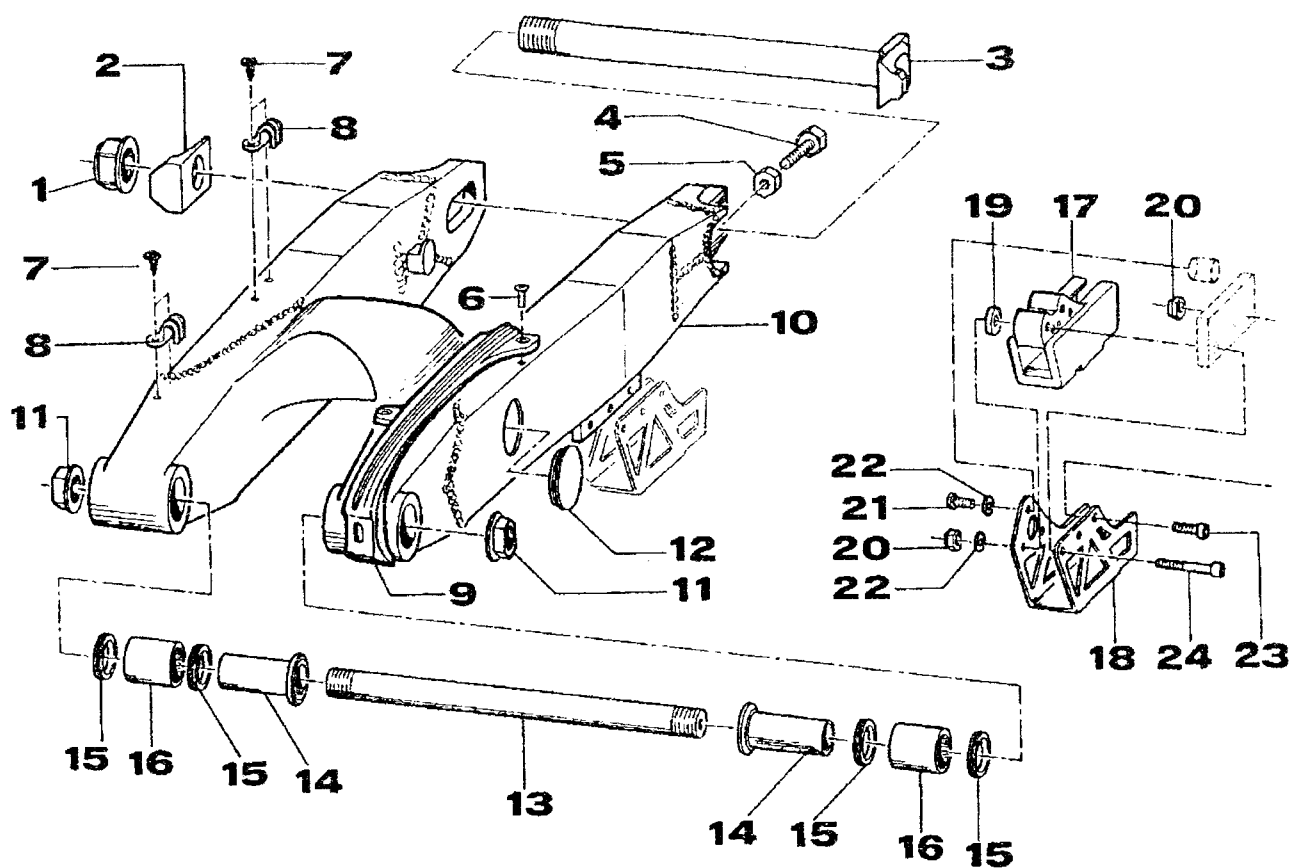

TAV. 10 FORCELLONE

POS. CODICE Q.tà DENOMINAZIONE

18	73063	1	Passacatena ergal
19	26027	2	Distanziale cruna catena
20	49637	3	Dado M 6 autobloccante basso
21	49441	1	Vite TE 6 x 20
22	49603	3	Rondella 6 x 12
23	49483	1	Vite TCEI 6 x 16
24	49490	2	Vite TCEI 6 x 50