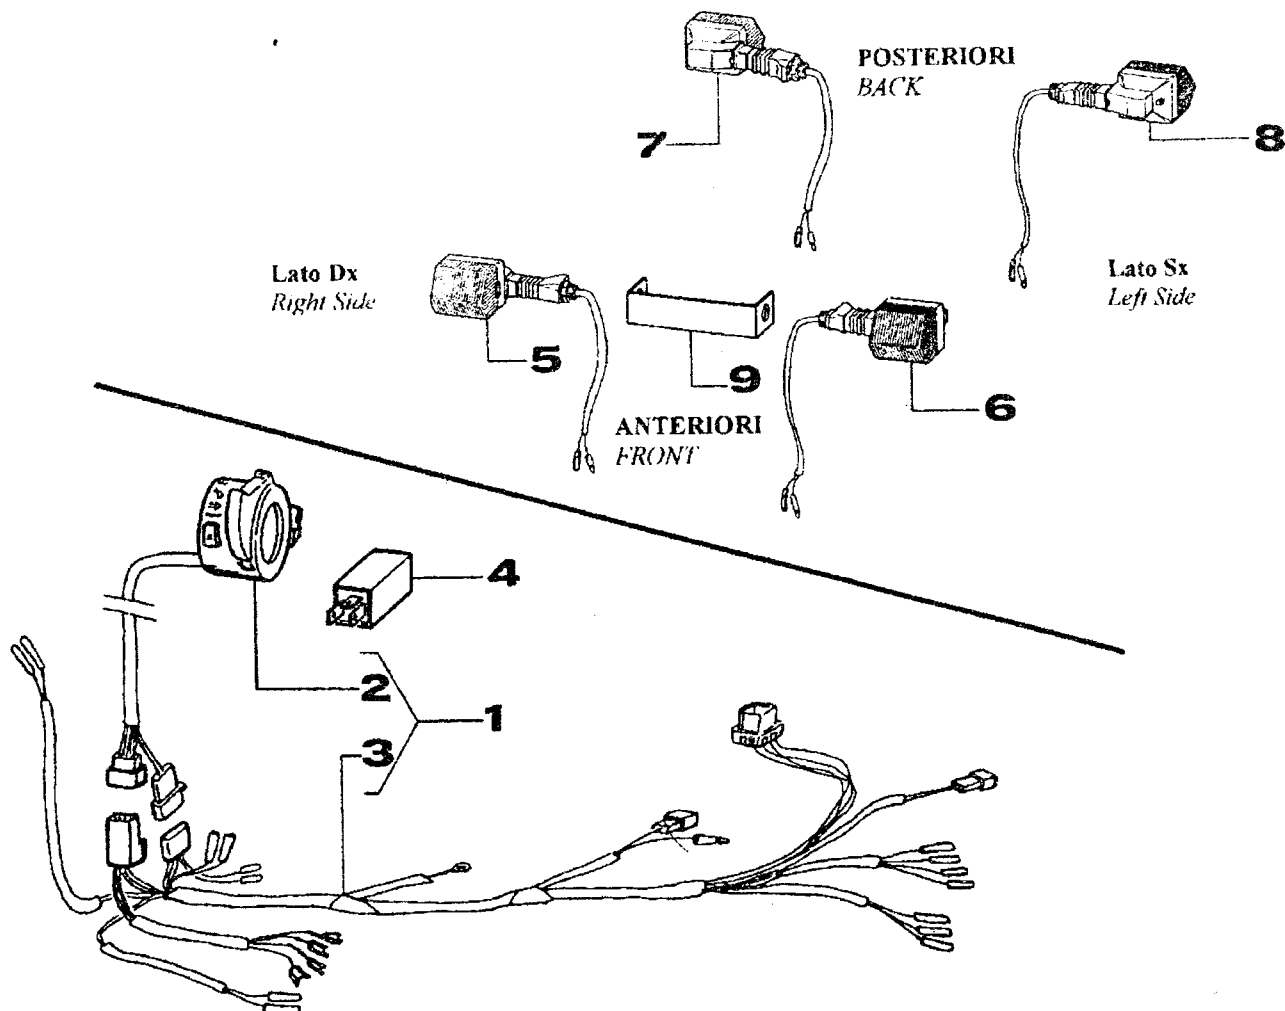

TAV. 16 IMPIANTO FRECCE

POS. CODICE Q.tà DENOMINAZIONE

1	68030	1	Impianto elettrico luce con frecce
2	68030.6	-	Commutatore frecce
3	68030.5	-	Impianto elettrico frecce
4	68030.7	1	Centralina elettronica frecce
5	68030.1	1	Freccia anteriore DX
6	68030.2	1	Freccia anteriore SX
7	68030.3	1	Freccia posteriore DX
8	68030.4	1	Freccia posteriore SX
9	68030.8	1	Supporto frecce anteriori