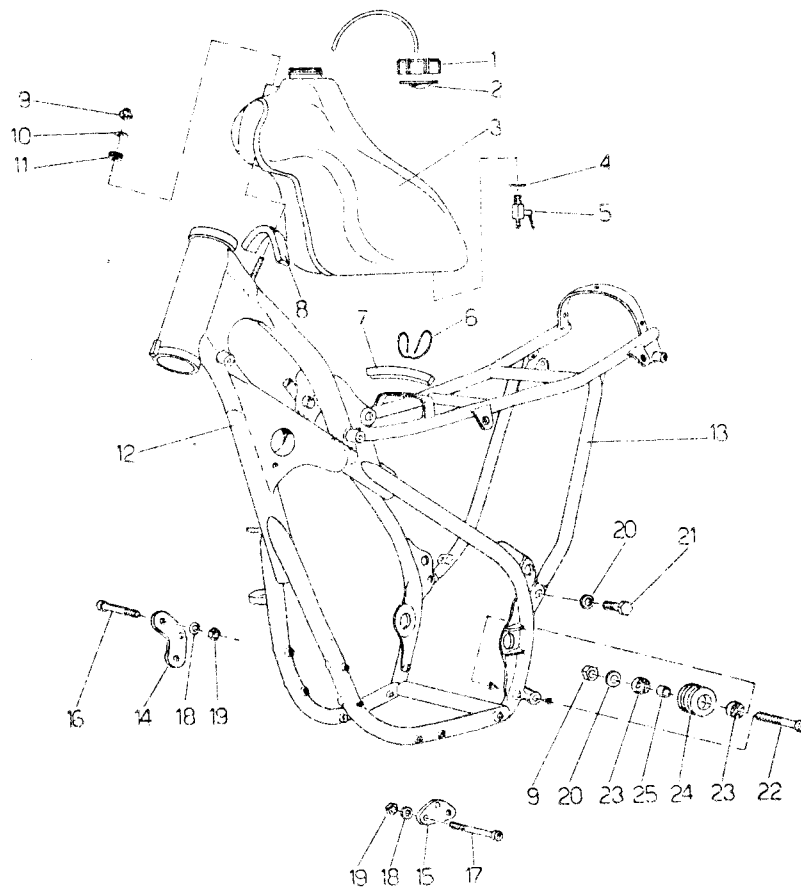

tm

125 CR/H₂O

ESPLOSO TELAIO MOD. 1983/1984

RICAMBI ORIGINALI

MOTO tm

VIA BALANO, 55 - 61100 PESARO
TEL. 0721 21428

Pos N	Codice	Denominazione	Q.tà
1	00581	TAPPO SERBATOIO	1
2	00581A	GOMMINO TAPPO	1
3	00866	SERBATOIO 83	1
4	00239	GUARNIZIONE FIBRA Ø 12	1
4	00018	GUARNIZIONE FIBRA Ø 14	1
5	00578A	RUBINETTO Ø 12 CON RISERVA	1
5	00578	RUBINETTO Ø 12 SENZA RISERVA	1
5	00867	RUBINETTO Ø 14 SENZA RISERVA	1
6	00626	ELASTICO	1
7	00868	ANTIVIBRANTE SERBATOIO	1
8	00575	ANTIVIBRANTE SERBATOIO	1
9	00236	DADO AUTOBLOCCANTE M 8 BASSO	2
10	00652	RONDELLA Ø 8	1
11	00735	GOMMINO SERBATOIO	1
12	00792	TELAIO	1
13	00796	CODINO TELAIO	1
14	00869	PIASTRINO ATTACCO MOTORE ANTERIORE	2
15	00870	PIASTRINO ATTACCO MOTORE INFERIORE	2
16	-	VITE TCEI M 6X45/50	4
17	-	VITE TCEI M 6X55/60	4
18	00233	RONDELLA Ø 6	8
19	00656	DADO AUTOBLOCCANTE M 6	8
20	00652	RONDELLA Ø 8	3

N° Pos	Codice	Denominazione	Q.tà
1	00708	VITE TCEI M 8X30	13
2	-	SOSTEGNO MANUBRIO	2
3	-	GOMMINO CONICO	2
4	-	RONDELLA	2
5	00658	DADO AUTOBLOCCANTE M 10	2
6	00669	VITE TCEI M 8X25	6
7	00775	FERMASTERZO	1
8	-	DISTANZIERE	2
9	00619	MANUBRIO	1
10	-	DADO SUPERIORE PERNO STERZO	1
11	-	GHIERA STERZO	1
12	00534	COPERCHIO IN GOMMA	1
13	00599	CUSCINETTO 32005	2
14	-	PERNO STERZO	1
15	-	SERIE COMPLETA PARAOLI FORCELLA	1
16	00768	ASTA ANCORAGGIO	1
17	00652	RONDELLA Ø 8	1
18	00236	DADO AUTOBLOCCANTE M 8 BASSO	1
19	-	FORCELLA COMPLETA Ø 40 "ITALIA"	1
19	-	FORCELLA COMPLETA Ø 40 "MARZOCCHI"	1