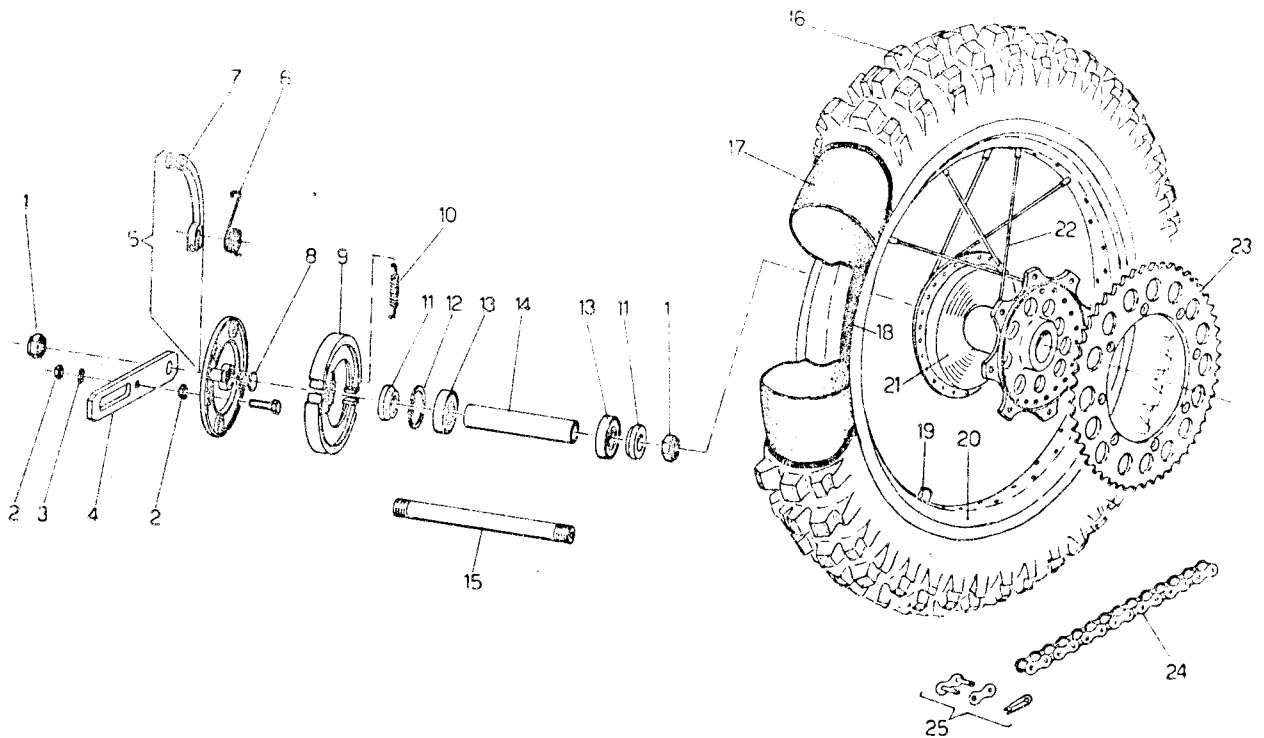

N° Pos	Codice	Denominazione	Q.tà
1	00708	VITE TCEI M 8X30	13
2	-	SOSTEGNO MANUBRIO	2
3	-	GOMMINO CONICO	2
4	-	RONDELLA	2
5	00658	DADO AUTOBLOCCANTE M 10	2
6	00669	VITE TCEI M 8X25	6
7	00775	FERMASTERZO	1
8	-	DISTANZIERE	2
9	00619	MANUBRIO	1
10	-	DADO SUPERIORE PERNO STERZO	1
11	-	GHIERA STERZO	1
12	00534	COPERCHIO IN GOMMA	1
13	00599	CUSCINETTO 32005	2
14	-	PERNO STERZO	1
15	-	SERIE COMPLETA PARAOLI FORCELLA	1
16	00768	ASTA ANCORAGGIO	1
17	00652	RONDELLA Ø 8	1
18	00236	DADO AUTOBLOCCANTE M 8 BASSO	1
19	-	FORCELLA COMPLETA Ø 40 "ITALIA"	1
19	-	FORCELLA COMPLETA Ø 40 "MARZOCCHI"	1

Pos N	Codice	Denominazione	Q.tà
1	00799	BOCCOLA LUNGA	2
2	00841	ANELLO OR	8
3	00543	GABBIA ARULLI HK 20.30	6
4	00795	BILANCIERE	1
5	00850	VITE TCEI M 12X70	1
6	00797	BOCCOLA CORTA	4
7	00890	VITE TCEI M 12	1
8	00794	BIELLETTA	1
9	C0020	DADO AUTOBLOCCANTE M 12	2
10	00836	PERNO	1
11	C0021	DADO AUTOBLOCCANTE M 14	2
12	00891	BOCCOLA DI NYLON	1
13	00793	FORCELLONE	1
14	00798	BOCCOLA MEDIA	2
15	00790	SLITTA CATENA	1
16	00845	PASSACATENA SUPERIORE	1
17	00844	PASSACATENA INFERIORE	1
18	00847	GUIDACATENA (COPPIA DI PIASTRE)	1
19	00723	TENDICATENA	2
20	00229	DADO M 8	2
21	00842	PARAPOLVERE	1
22	00837	PERNO FORCELLONE	1
23	00659	DADO AUTOBLOCCANTE M 16	2

Pos N	Codice	Denominazione	Q.tà
1	00638	COPERTURA 3.00 X 21	1
2	00640	CAMERA 3.00 X 21	1
3	00679	PROTEZIONE CAMERA	1
4	00609	CERCHIO	1
5	00608	FERMACOPERTURA	1
6	00872	RAGGIO Ø 4 CON NIPPLIO	36
7	00873	MOZZO PER FRENO A GANASCE	1
8	-	DISTANZIERE	1
9	-	SEEGER INTERNO Ø 35	1
10	00750	CUSCINETTO 62202 2RS	2
11	-	DISTANZIERE	1
12	-	ANELLO DI BATTUTA	1
13	00875	COPPIA GANASCE CON MOLLE	1
14	00611	PERNO RUOTA COMPLETO	1
15	00766	VITE TSPEI M 8X25	1
16	00652	RONDELLA Ø 8	1
17	00236	DADO AUTOBLOCCANTE M 8 BASSO	1
18	-	DISTANZIERE	1
19	-	PIATTO PORTACEPPI COMPLETO	1
*20	00876	LEVA PER FRENO A DISCO	1
*21	00877	POMPA PS 11 N	1
*22	00879	TUBO FLESSIBILE	1
*7	00874	MOZZO PER FRENO A DISCO	1