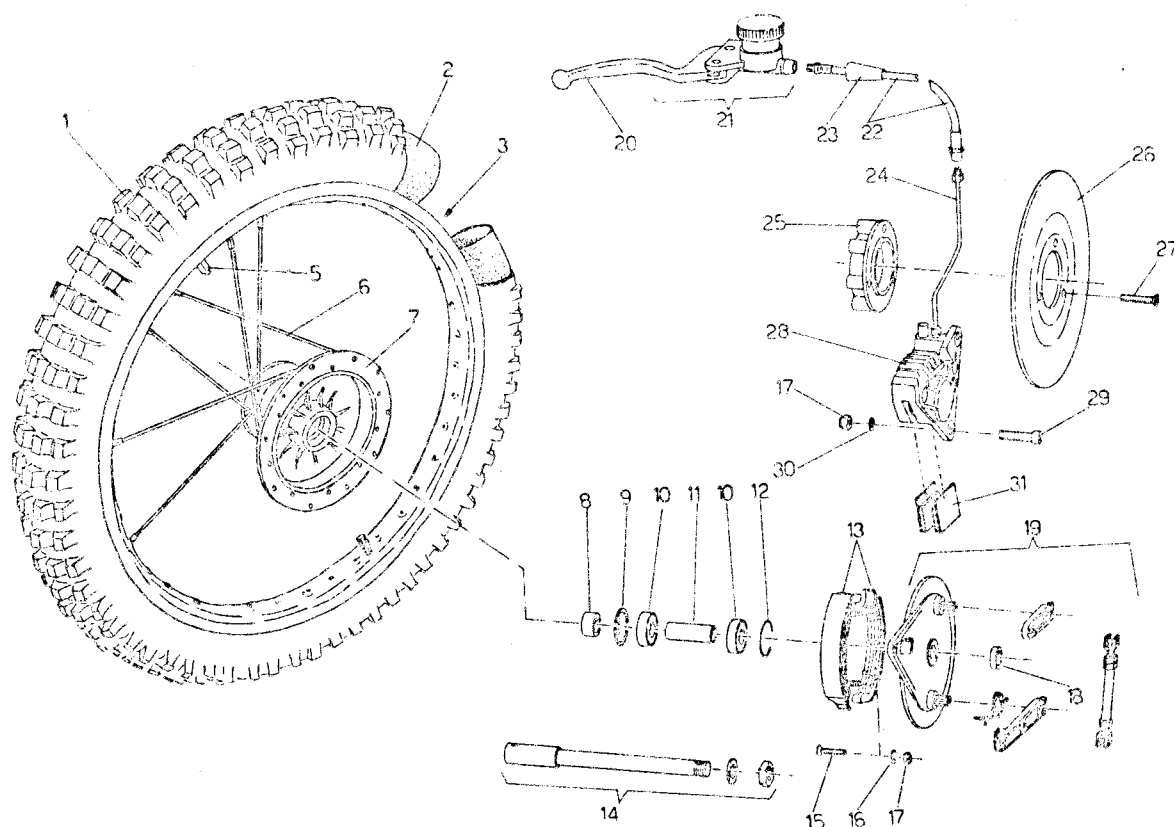

Pos N	Codice	Denominazione	Q.tà
1	00638	COPERTURA 3.00 X 21	1
2	00640	CAMERA 3.00 X 21	1
3	00679	PROTEZIONE CAMERA	1
4	00609	CERCHIO	1
5	00608	FERMACOPERTURA	1
6	00872	RAGGIO Ø 4 CON NIPPLIO	36
7	00873	MOZZO PER FRENO A GANASCE	1
8	-	DISTANZIERE	1
9	-	SEEGER INTERNO Ø 35	1
10	00750	CUSCINETTO 62202 2RS	2
11	-	DISTANZIERE	1
12	-	ANELLO DI BATTUTA	1
13	00875	COPPIA GANASCE CON MOLLE	1
14	00611	PERNO RUOTA COMPLETO	1
15	00766	VITE TSPEI M 8X25	1
16	00652	RONDELLA Ø 8	1
17	00236	DADO AUTOBLOCCANTE M 8 BASSO	1
18	-	DISTANZIERE	1
19	-	PIATTO PORTACEPPI COMPLETO	1
*20	00876	LEVA PER FRENO A DISCO	1
*21	00877	POMPA PS 11 N	1
*22	00879	TUBO FLESSIBILE	1
*7	00874	MOZZO PER FRENO A DISCO	1