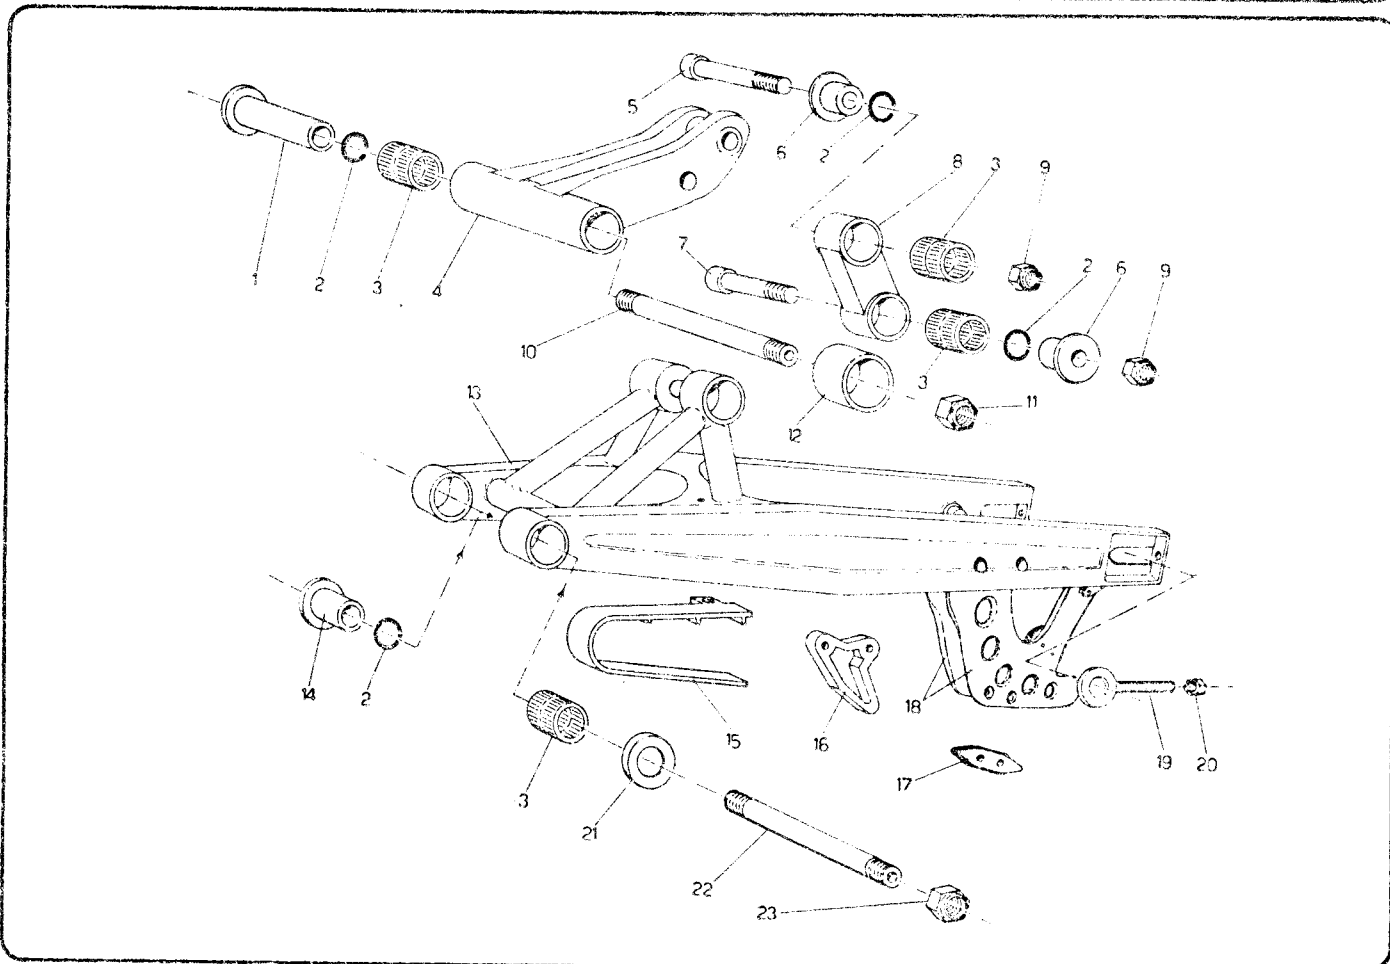

tm

125 CR/H₂O

ESPLOSO TELAIO MOD. 1983/1984

RICAMBI ORIGINALI

MOTO tm

VIA BALANO, 55 - 61100 PESARO
TEL. 0721 21428

Pos N	Codice	Denominazione	Q.tà
1	00581	TAPPO SERBATOIO	1
2	00581A	GOMMINO TAPPO	1
3	00866	SERBATOIO 83	1
4	00239	GUARNIZIONE FIBRA Ø 12	1
4	00018	GUARNIZIONE FIBRA Ø 14	1
5	00578A	RUBINETTO Ø 12 CON RISERVA	1
5	00578	RUBINETTO Ø 12 SENZA RISERVA	1
5	00867	RUBINETTO Ø 14 SENZA RISERVA	1
6	00626	ELASTICO	1
7	00868	ANTIVIBRANTE SERBATOIO	1
8	00575	ANTIVIBRANTE SERBATOIO	1
9	00236	DADO AUTOBLOCCANTE M 8 BASSO	2
10	00652	RONDELLA Ø 8	1
11	00735	GOMMINO SERBATOIO	1
12	00792	TELAIO	1
13	00796	CODINO TELAIO	1
14	00869	PIASTRINO ATTACCO MOTORE ANTERIORE	2
15	00870	PIASTRINO ATTACCO MOTORE INFERIORE	2
16	-	VITE TCEI M 6X45/50	4
17	-	VITE TCEI M 6X55/60	4
18	00233	RONDELLA Ø 6	8
19	00656	DADO AUTOBLOCCANTE M 6	8
20	00652	RONDELLA Ø 8	3

N° Pos	Codice	Denominazione	Q.tà
1	00708	VITE TCEI M 8X30	13
2	-	SOSTEGNO MANUBRIO	2
3	-	GOMMINO CONICO	2
4	-	RONDELLA	2
5	00658	DADO AUTOBLOCCANTE M 10	2
6	00669	VITE TCEI M 8X25	6
7	00775	FERMASTERZO	1
8	-	DISTANZIERE	2
9	00619	MANUBRIO	1
10	-	DADO SUPERIORE PERNO STERZO	1
11	-	GHIERA STERZO	1
12	00534	COPERCHIO IN GOMMA	1
13	00599	CUSCINETTO 32005	2
14	-	PERNO STERZO	1
15	-	SERIE COMPLETA PARAOLI FORCELLA	1
16	00768	ASTA ANCORAGGIO	1
17	00652	RONDELLA Ø 8	1
18	00236	DADO AUTOBLOCCANTE M 8 BASSO	1
19	-	FORCELLA COMPLETA Ø 40 "ITALIA"	1
19	-	FORCELLA COMPLETA Ø 40 "MARZOCCHI"	1