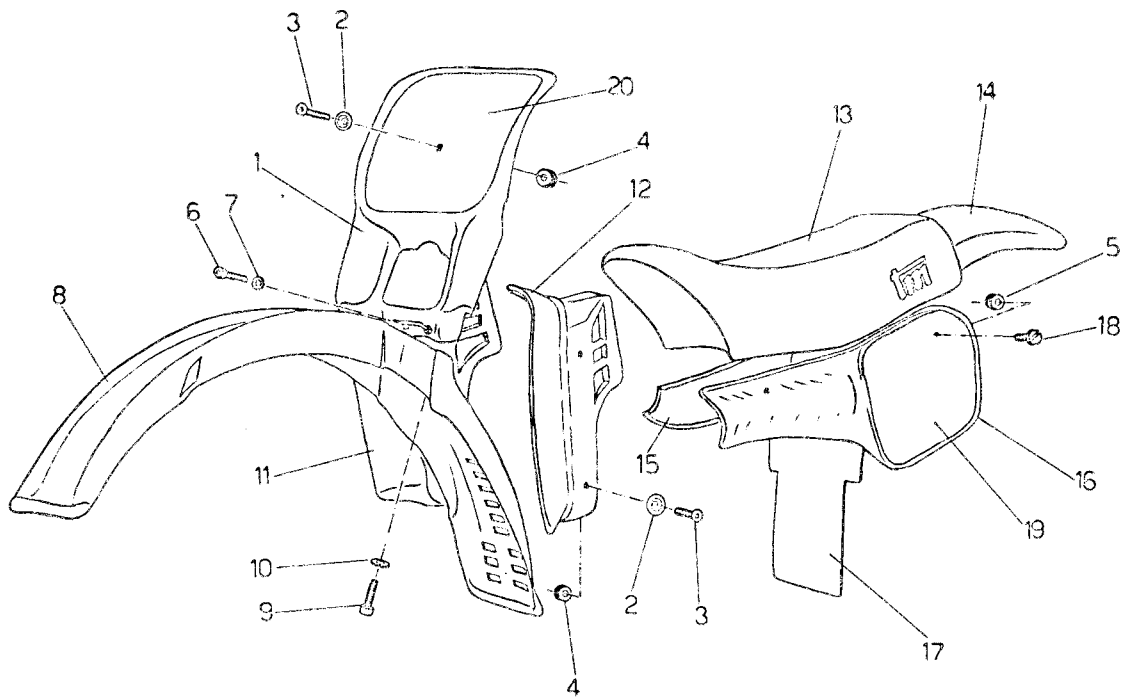

Pos N	Codice	Denominazione	Q.tà
1	00812	PORTANUMERO ANTERIORE	1
2	00776	RONDELLA SVASATA	5
3	00241	VITE TSPEI M 6X20	5
4	00572A	GOMMINO 20X5X12	5
5	00572	GOMMINO 20X5X6	4
6	00243	VITE TCEI M 6X15	1
7	00233	RONDELLA Ø 6	1
8	00632	PARAFANGO ANTERIORE	1
9	00231	VITE TCEI M 6X20	4
10	00681	RONDELLA Ø 6X18	4
11	00808	CONVOGLIATORE ARIA DESTRO	1
12	00809	CONVOGLIATORE ARIA SINISTRO	1
13	00569	SELLA COMPLETA	1
-	00754	COPERTINA SELLA	1
14	00633	PARAFANGO POSTERIORE	1
15	00810	PORTANUMERO LATERALE DESTRO	1
16	00811	PORTANUMERO LATERALE SINISTRO	1
17	00857	PATELETTA DI PROTEZIONE	1
18	00624	VITE IN NYLON	4
19	00559	SERIE ADESIVI LATERALI	1
20	00858	ADESIVO ANTERIORE	1