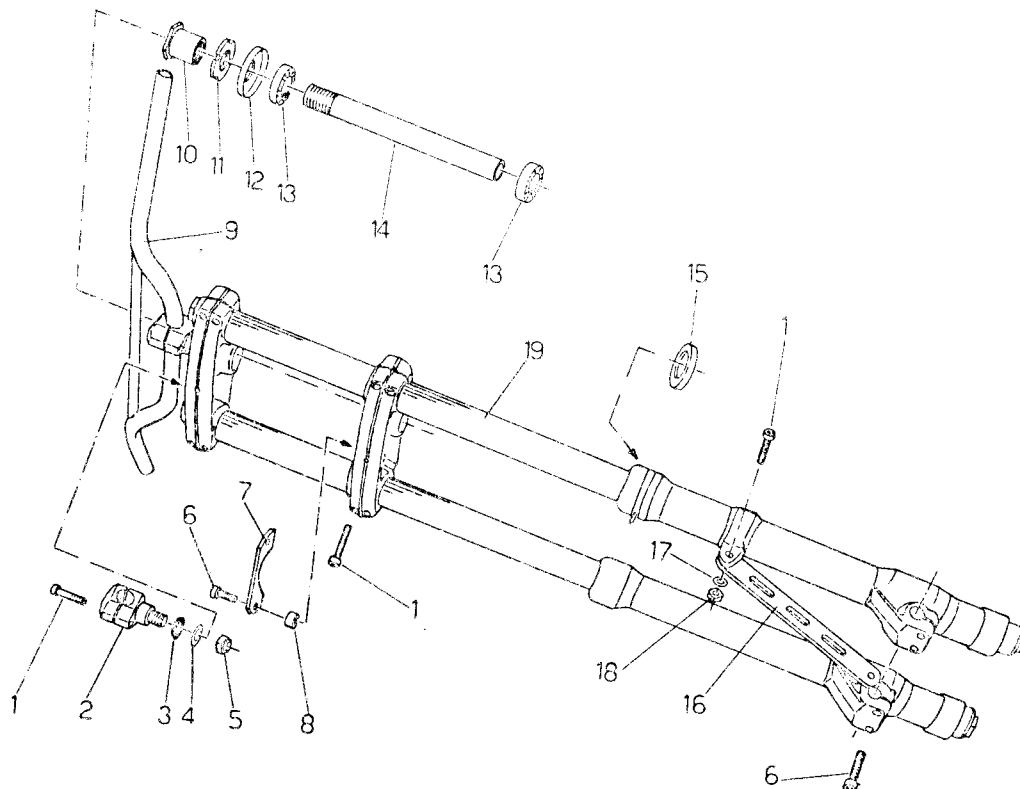

tm

125 CR/H₂O

ESPLOSO TELAIO MOD. 1983/1984

RICAMBI ORIGINALI

MOTO tm

VIA BALANO, 55 - 61100 PESARO
TEL. 0721 21428

Pos N	Codice	Denominazione	Q.tà
1	00581	TAPPO SERBATOIO	1
2	00581A	GOMMINO TAPPO	1
3	00866	SERBATOIO 83	1
4	00239	GUARNIZIONE FIBRA Ø 12	1
4	00018	GUARNIZIONE FIBRA Ø 14	1
5	00578A	RUBINETTO Ø 12 CON RISERVA	1
5	00578	RUBINETTO Ø 12 SENZA RISERVA	1
5	00867	RUBINETTO Ø 14 SENZA RISERVA	1
6	00626	ELASTICO	1
7	00868	ANTIVIBRANTE SERBATOIO	1
8	00575	ANTIVIBRANTE SERBATOIO	1
9	00236	DADO AUTOBLOCCANTE M 8 BASSO	2
10	00652	RONDELLA Ø 8	1
11	00735	GOMMINO SERBATOIO	1
12	00792	TELAIO	1
13	00796	CODINO TELAIO	1
14	00869	PIASTRINO ATTACCO MOTORE ANTERIORE	2
15	00870	PIASTRINO ATTACCO MOTORE INFERIORE	2
16	-	VITE TCEI M 6X45/50	4
17	-	VITE TCEI M 6X55/60	4
18	00233	RONDELLA Ø 6	8
19	00656	DADO AUTOBLOCCANTE M 6	8
20	00652	RONDELLA Ø 8	3

N° Pos	Codice	Denominazione	Q.tà
1	00708	VITE TCEI M 8X30	13
2	-	SOSTEGNO MANUBRIO	2
3	-	GOMMINO CONICO	2
4	-	RONDELLA	2
5	00658	DADO AUTOBLOCCANTE M 10	2
6	00669	VITE TCEI M 8X25	6
7	00775	FERMASTERZO	1
8	-	DISTANZIERE	2
9	00619	MANUBRIO	1
10	-	DADO SUPERIORE PERNO STERZO	1
11	-	GHIERA STERZO	1
12	00534	COPERCHIO IN GOMMA	1
13	00599	CUSCINETTO 32005	2
14	-	PERNO STERZO	1
15	-	SERIE COMPLETA PARAOLI FORCELLA	1
16	00768	ASTA ANCORAGGIO	1
17	00652	RONDELLA Ø 8	1
18	00236	DADO AUTOBLOCCANTE M 8 BASSO	1
19	-	FORCELLA COMPLETA Ø 40 "ITALIA"	1
19	-	FORCELLA COMPLETA Ø 40 "MARZOCCHI"	1