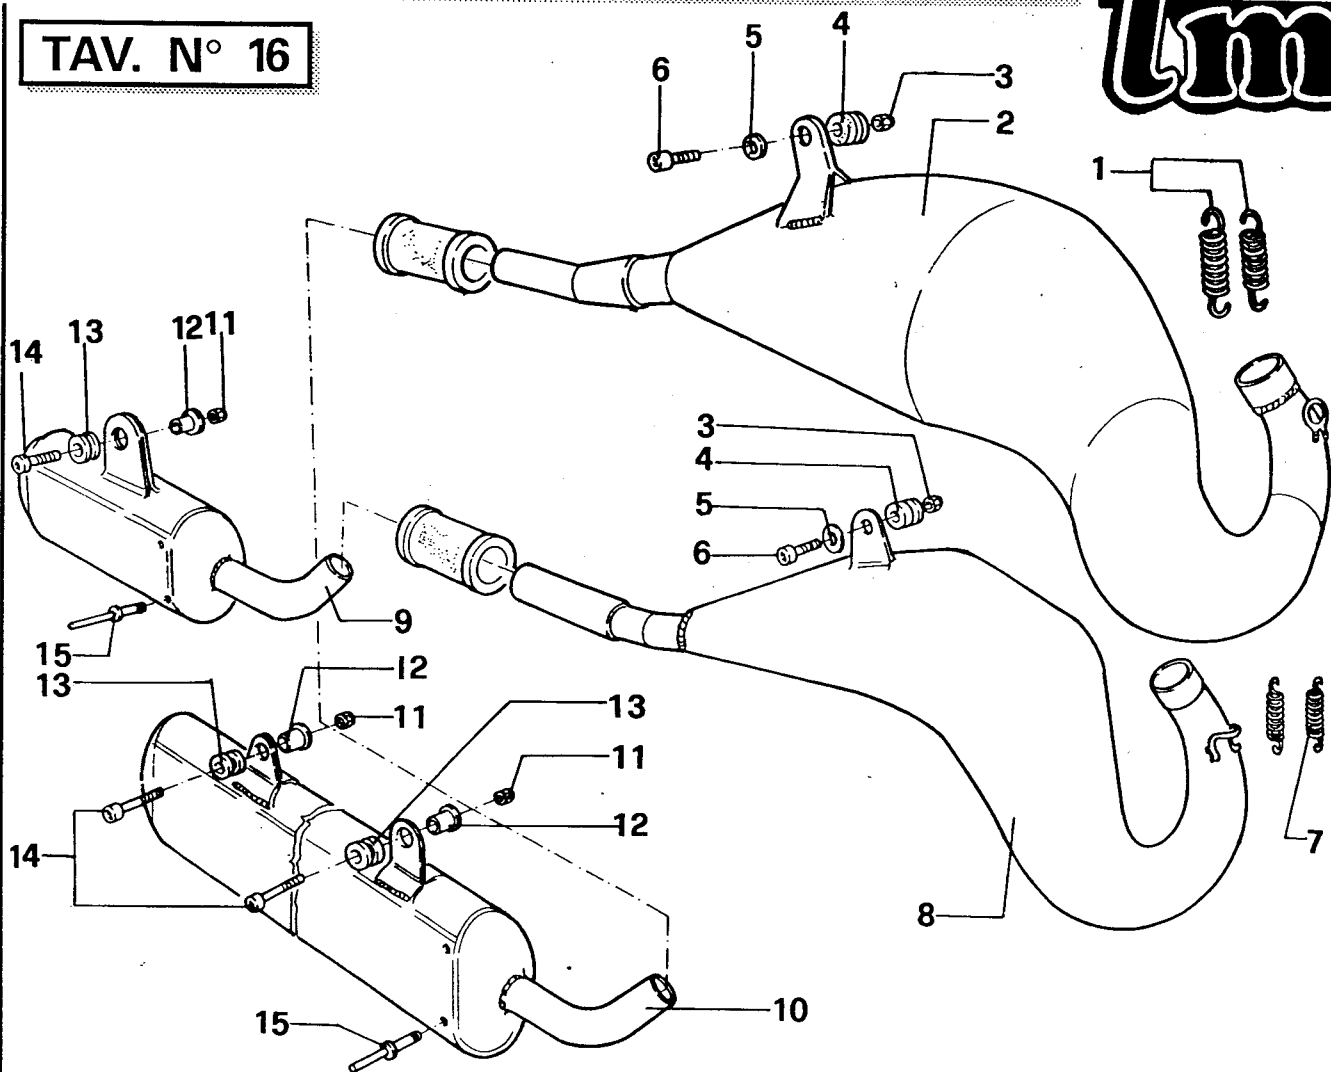

TAV. N° 16

tm

POS.	CODICE	DENOMINAZIONE	Q.TÀ
1	16002	Molla scarico	2
	16003	Molla scarico bic.	2
2	27030	Tubo scarico	1
3	49643	Dado 8	1
4	21016	Silent block MF	1
5	49604	Rondella	1
6	49481	Vite 6x12	1
7	16005	Molla scarico	2
8	27034	Tubo scarico 80	1
9	27053	Silenziatore CR	1
10	27054	Silenziatore E	1
11	49638	Dado 6	2
12	26008	Boccola	2
13	21103	Gommino	2
14	49485	Vite 6x25	2
15	49804	Rivetto 4,8x9	4