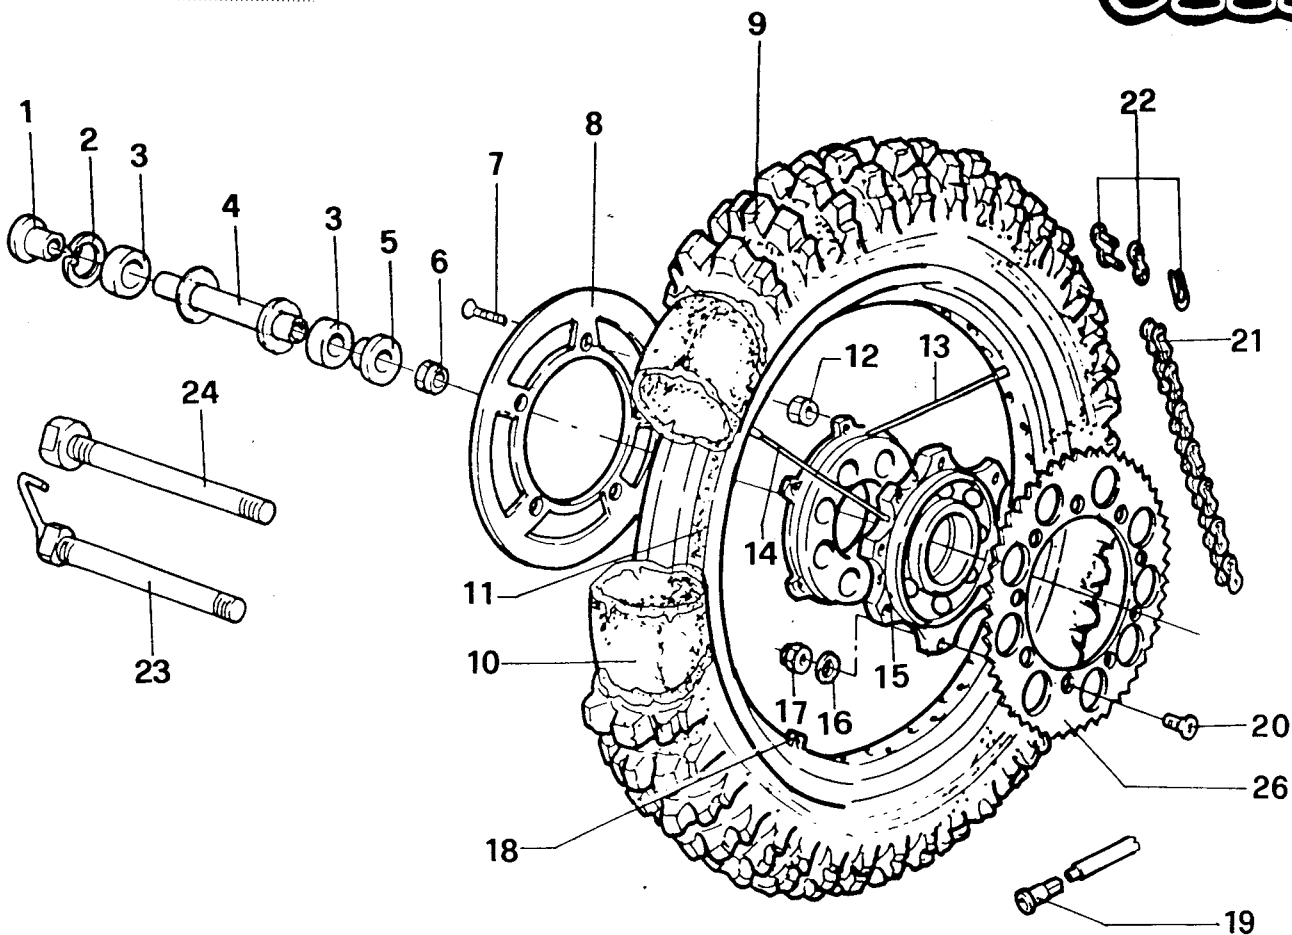

POS.	CODICE	DENOMINAZIONE	Q.TÀ
~~1~~	~~20010~~	~~Distanziale lato freno~~	
2	49250	Seeger	1
3	03063	Cuscinetto	1
4	70006	Distanziale int.	2
5	26019	Distanziale lato corona	1
6	49653	Dado 16	1
7	49406	Vite 6x20	1
8	69021	Disco freno posteriore	6
9	80104	Copertura posteriore 18	1
	80100	Copertura posteriore 19	1
10	80151	Camera aria posteriore 18	1
	80152	Camera aria posteriore 19	1
11	70033	Flap ruota posteriore	1
12	49638	Dado 6	1
13	70060	Raggio l. freno 18	6
	70064	Raggio l. freno 19	18
14	70061	Raggio l. corona 18	18
	70065	Raggio l. corona 19	18
15	70003	Mozzo ruota CPL	18
16	49611	Rondella acc.	18
17	49644	Dado 8	6
18	70031	Ferma copertura	6
19	70062	Nipplo raggio	1
20	49422	Vite 8x30	36
21	70100	Catena	6
22	70098	Giunto catena	1