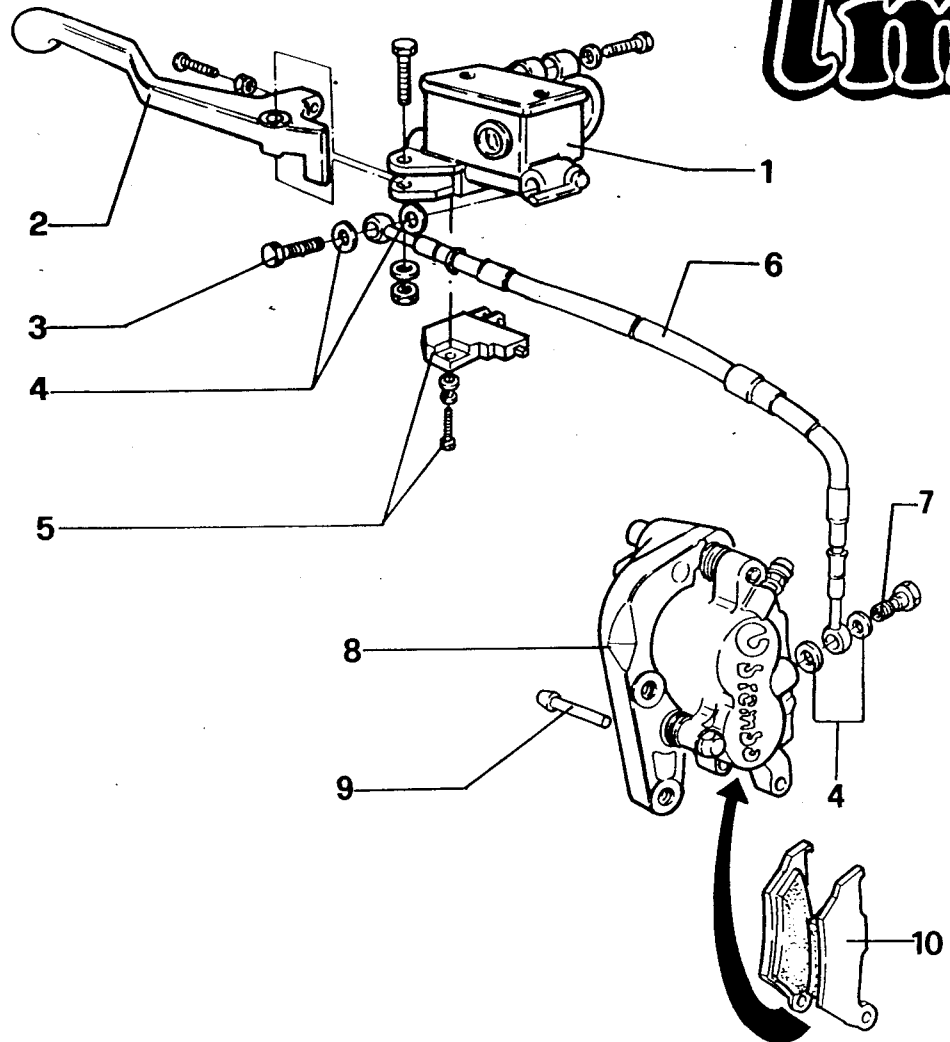

POS.	CODICE	DENOMINAZIONE	Q.TÀ
1	69300	Pompa freno anteriore	1
	69310	Kit revisione pompa	
2	69311	Leva ricambio	
3	69036	Bullone 10x1,25	1
4	69034	Ranella	4
5	68050	Int. STOP	1
6	69051	Tubo freno ant. 42	1
	69052	Tubo freno ant. CR USD	1
	69053	Tubo freno ant. e USD	1
7	69033	Bullone 10x1	1
8	69062	Pinza freno ant.	1
	69110	Spurgo pinza ant.	1
	69112	Lamierina pinza ant.	1
	69113	Cuffie pinza ant.	1
9	69111	Perno pinza ant.	1
10	69107	Pastiglie freno ant.	1