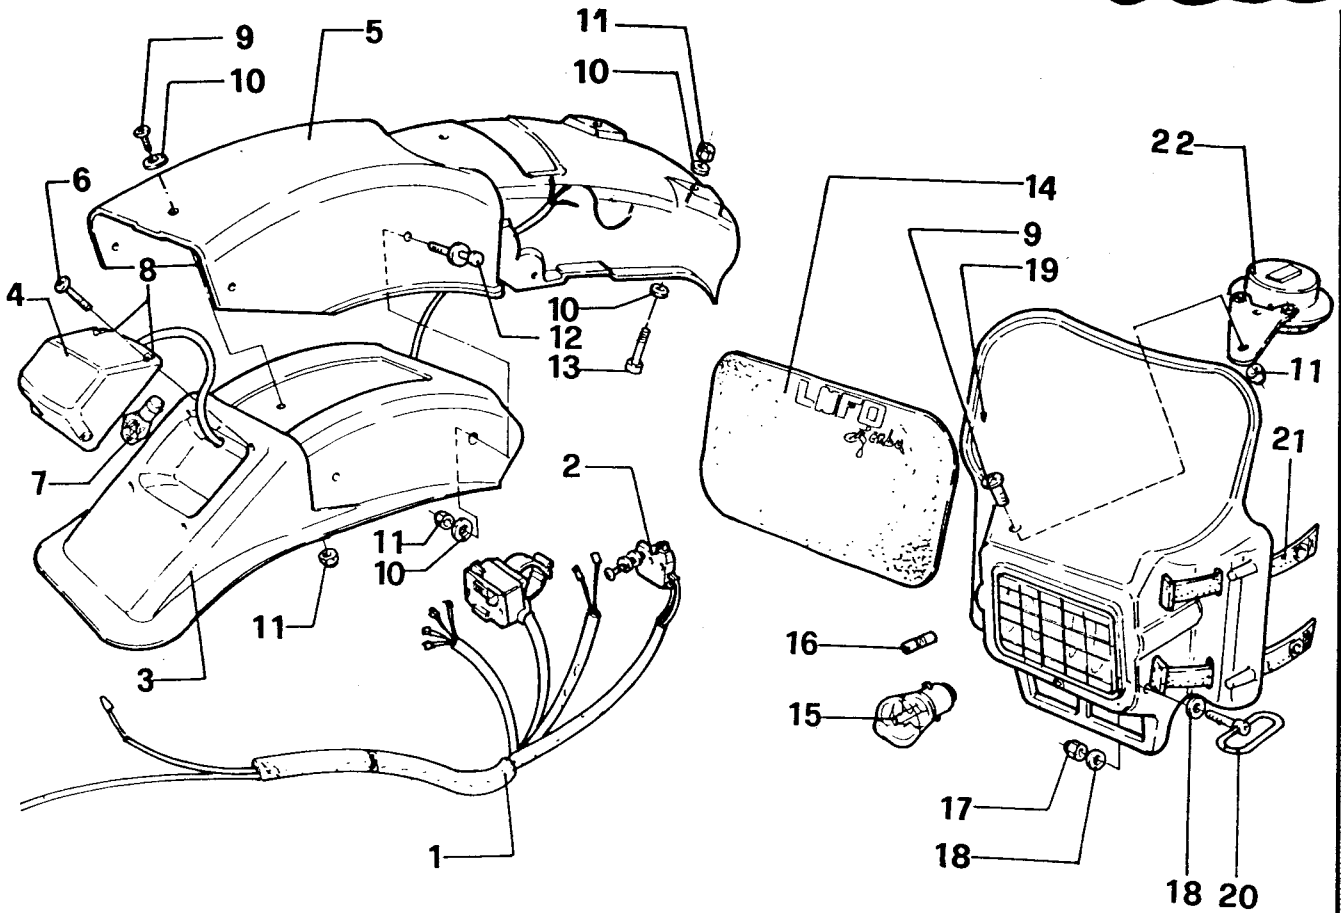

POS.	CODICE	DENOMINAZIONE	Q.TÀ
1	68010	Impianto luci	1
2	68050	Int. STOP NISSIN	1
	68049	Int. STOP BREMBO	1
3	67111	Portatarga	1
4	68021	Gemma fanalino	1
5	67112	Parafango enduro	1
	67113	Parafango enduro con fanalino	1
6	49799	Vite	1
7	68046	Lampada	4
8	68020	Fanalino POST CPL	1
9	49320	Vite testa grande	1
10	49604	Rondella 6x18	2
11	49637	Dado autobloccante	9
12	49318	Vite att. elastici	7
13	49484	Vite 6x20	4
14	94008	Adesivo	2
15	68042	Lampada 12V	1
16	68052	Lampada 12V	1
17	49633	Dado autobloccante	1
18	49602	Rondella 5x15	1
19	67004	Portafaro completo	2
20	73101	Passacavo enduro	1
21	21117	Elastico per portafaro	1
22	68027	Clacson	1