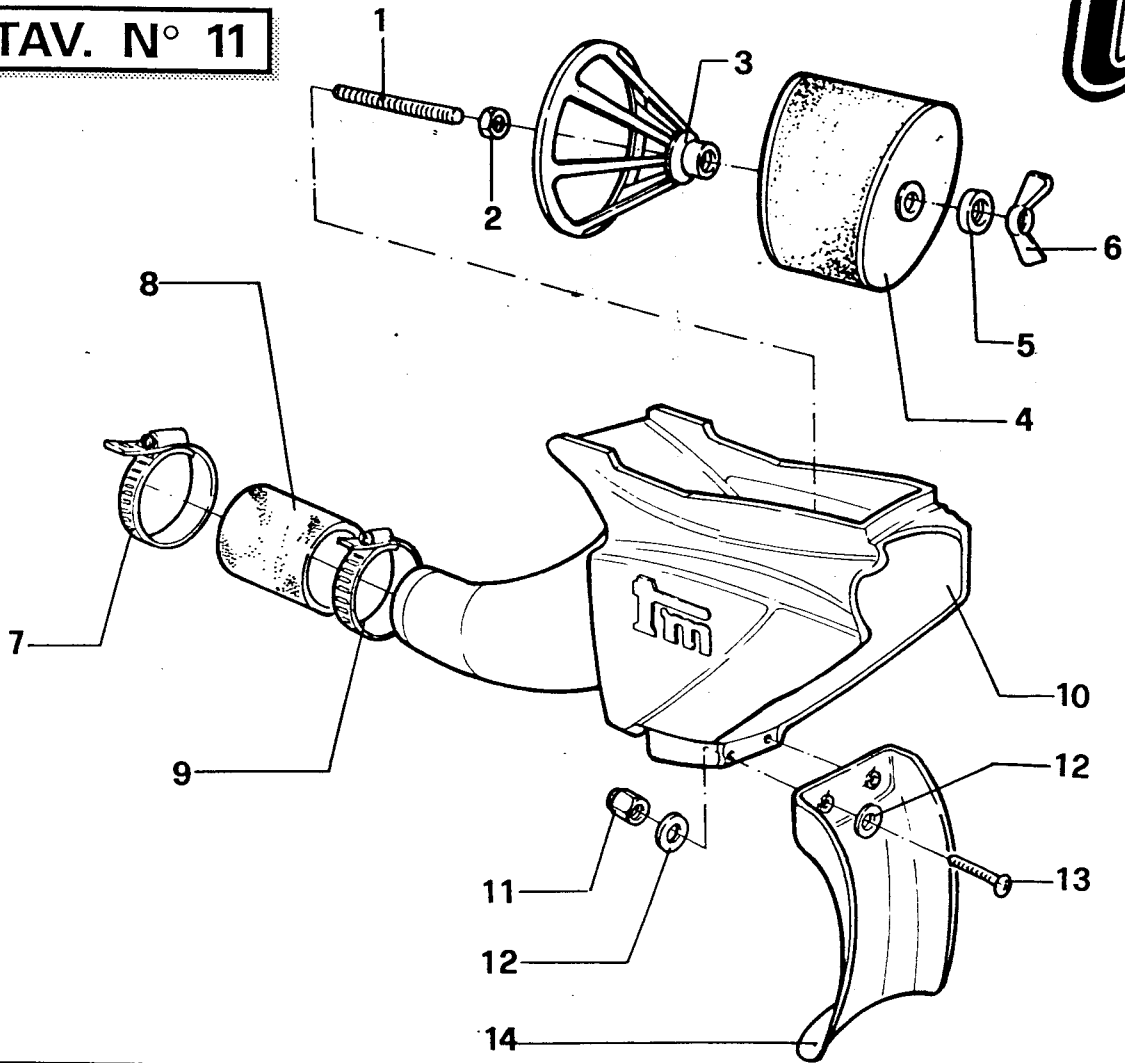

POS.	CODICE	DENOMINAZIONE	Q.TÀ
1	49322	Prigioniero filtro	1
2	49636	Dado M6	1
3	66048	Gabbia filtro	1
4	66047	Filtro aria	1
5	66051	Rondella per filtro	1
6	49321	Galletto-filtro	1
7	51005	Fascetta 47-67x80 cc	1
7	51008	Fascetta 62-82x125 cc	1
8	66020	Manicotto carb./c. filtro	1
9	51008	Fascetta 62x82	1
10	66011	Cassa filtro	1
11	49637	Dado M6 autobloccante	2
12	49604	Rondella 6x18	
13	49550	Vite T.B.C.E. 6x16	
14	67104	Protezione mono	1