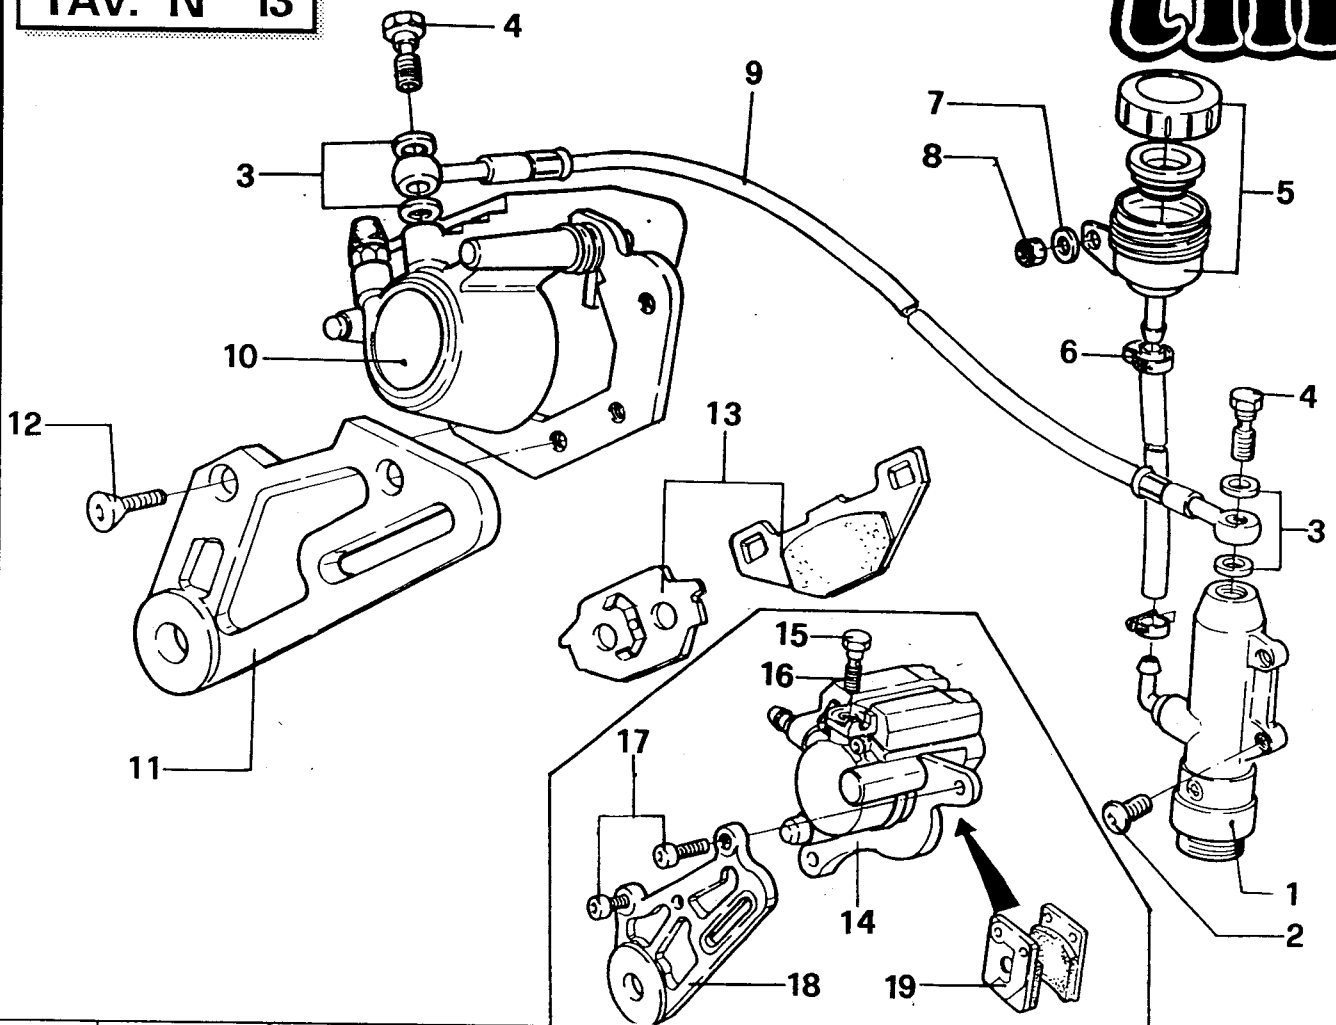

POS.	CODICE	DENOMINAZIONE	Q.TÀ
1	69031	Pompa freno post.	1
2	49560	Vite TB CE 8x10	2
3	69034	Ranella F.D.	4
4	69033	Bullone 10x1	2
5	69025	Serbatoio olio F.D.	1
6	51001	Fascetta	2
7	49603	Rondella 6	1
8	49637	Dado 6 aut. B.	1
9	69032	Tubo F.D. post.	1
10	69035	Pinza F. post.	1
11	69011	Piastra F. post.	1
12	49419	Vite T.S.	1
13	69098	Pastiglie freno P.	2
13	69097	Pastiglie sint. freno P.	1
14	69301	Pinza freno	1
	69314	Perno pinza freno	1
	69313	Kit revisione pinza	1
15	69036	Bullone 10x1,25	1
16	69034	Ranella	2
17	49498	Vite 8x14	2
18	69010	Piastra ancoraggio	1
19	69312	Pastiglie freno CP	1
	69315	Pastiglie freno SINTER	1