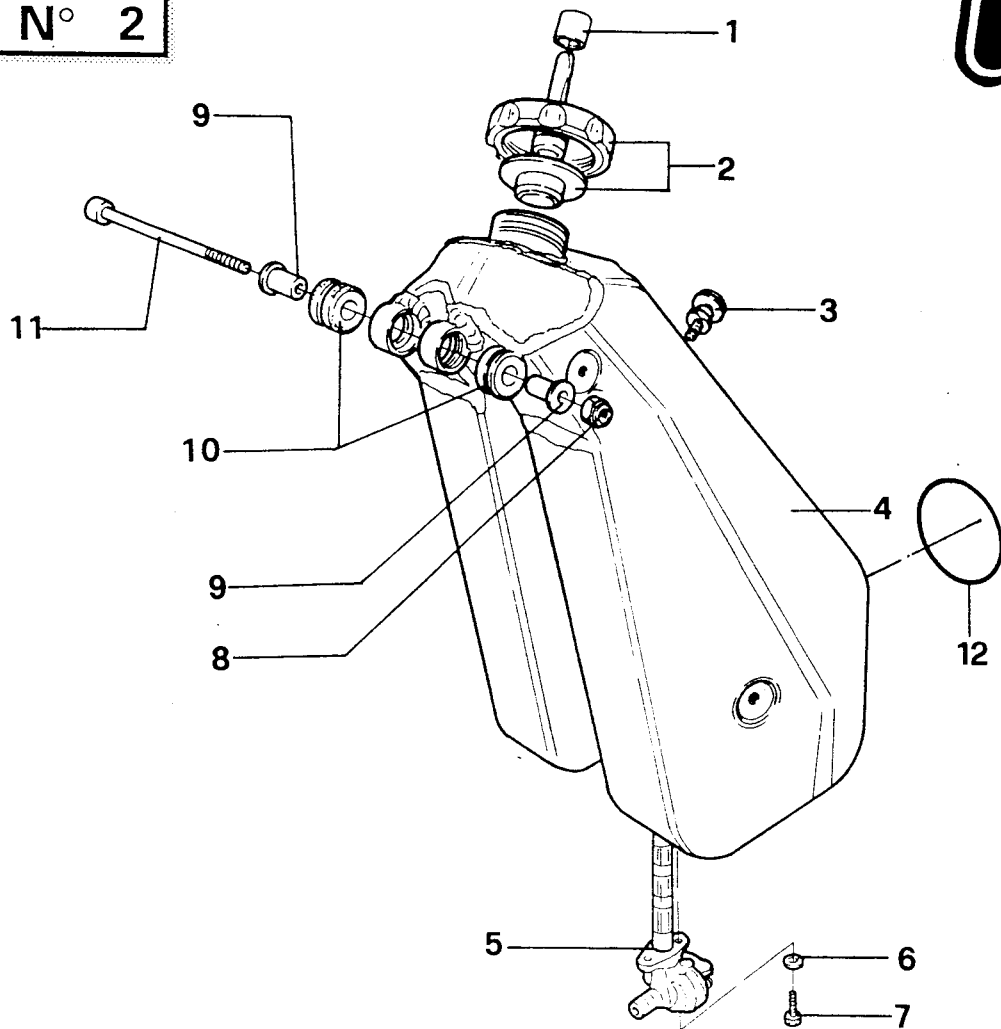

TELAIO mod. 1992

POS.	CODICE	DENOMINAZIONE	Q.TÀ
1	64049	Manubrio lega	
2	64010	Coppia manopole	
3	64065	Leva ricambio	
4	64059	Semigruppo frizione	
5	64032	Cavo frizione	
6	64029	Cavo acceleratore	
7	64015	Comando gas	

POS.	CODICE	DENOMINAZIONE	Q.TÀ
1	67051	Sfiato benzina	1
2	65009	Tappo serbatoio	1
3	49319	Vite att. sella/serbatoio	1
4	65007	Serbatoio alluminio 91/92/93	1
5	65004	Rubinetto benzina	1
6	49610	Rondella acciaio	2
7	49440	Vite TE 6x14	2
8	49637	Dado autobloccante	1
9	26020	Boccolina alluminio	2
10	21103	Gommino serbatoio	2
11	49497	Vite serbatoio	1
12	21118	Elastico serbatoio	1

POS.	CODICE	DENOMINAZIONE	Q.TÀ
1	73004	Telaio	1
2	49490	Vite 6x50	1
3	26017	Boccola attacco molia	1
4	49603	Rondella 6x12	1
5	49638	Dado	1
6	73007	Codino telaio	1
7	73043	Attacco per elastico	1
8	49804	Rivetto 5x9	1
9	73051	Cavalletto	1
10	21114	Gommino battuta	1
11	49509	Vite 8x65	1
12	73042	Attacco molle	1
13	16032	Molla cavalletto	1
14	26010	Boccola cavalletto	2
15	49452	Vite 8x30 TE	2
16	49633	Dado 5 autobloccante	1
17	49643	Dado 8 autobloccante	2
18	49611	Rondella acc. 8	2
19	49606	Rondella 8x17	1
20	49601	Rondella 5x11	1
			2

POS.	CODICE	DENOMINAZIONE	Q.TÀ
27	49644	Dado 8A	3
28	49604	Rondella 6x18	1
29	26200	Tirante testa	2
30	21100	Gommino sterzo	1
31	03060	Cuscinetto	2
32	49635	Dado 6	2
33	49485	Vite 6x25	3
34	21106	Gommino	2
35	15000	Centralina elettrica	1
36	49603	Rondella	2
37	49638	Dado 6	2
38	03064	Cuscinetto rotella	2
39	26009	Distanziale cuscinetto	1
40	49633	Dado 5	2
41	49611	Rondella acc.	2