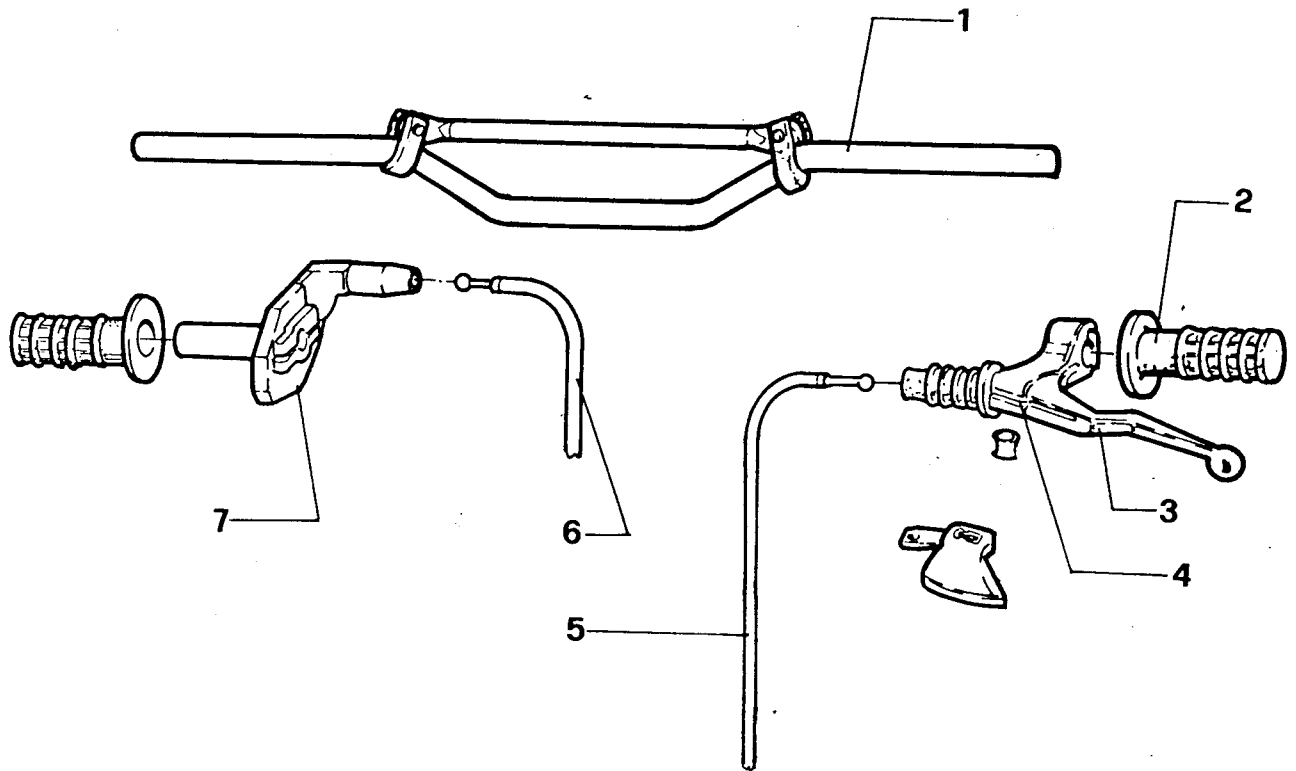

TELAIO mod. 1992

POS.	CODICE	DENOMINAZIONE	Q.TÀ
1	64049	Manubrio lega	
2	64010	Coppia manopole	
3	64065	Leva ricambio	
4	64059	Semigruppo frizione	
5	64032	Cavo frizione	
6	64029	Cavo acceleratore	
7	64015	Comando gas	