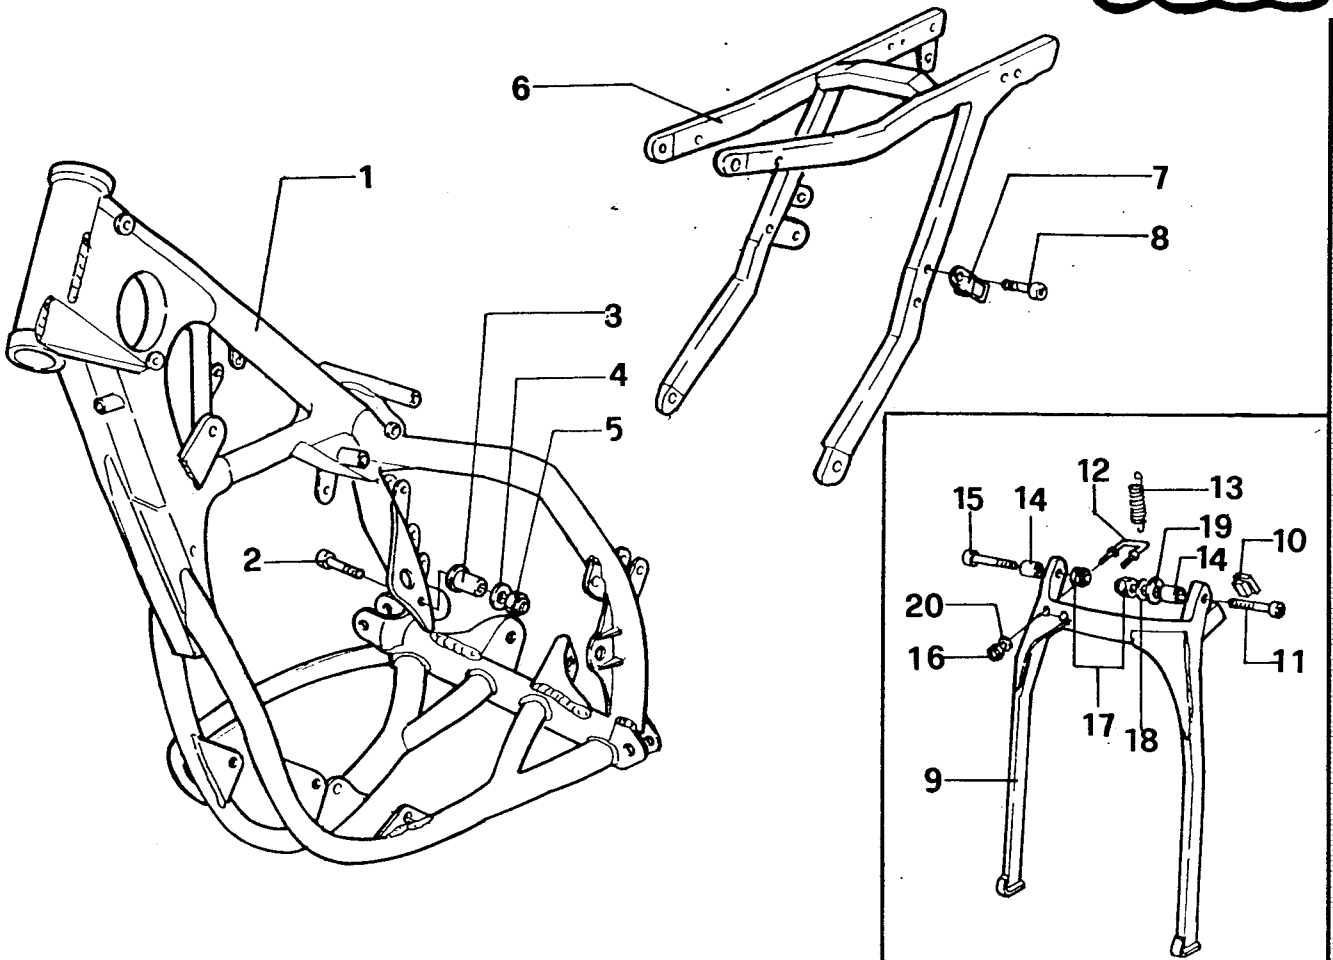

TELAIO mod. 1992

POS.	CODICE	DENOMINAZIONE	Q.TÀ
1	64049	Manubrio lega	
2	64010	Coppia manopole	
3	64065	Leva ricambio	
4	64059	Semigruppo frizione	
5	64032	Cavo frizione	
6	64029	Cavo acceleratore	
7	64015	Comando gas	

POS.	CODICE	DENOMINAZIONE	Q.TÀ
1	73004	Telaio	1
2	49490	Vite 6x50	1
3	26017	Boccola attacco molia	1
4	49603	Rondella 6x12	1
5	49638	Dado	1
6	73007	Codino telaio	1
7	73043	Attacco per elastico	1
8	49804	Rivetto 5x9	1
9	73051	Cavalletto	1
10	21114	Gommino battuta	1
11	49509	Vite 8x65	1
12	73042	Attacco molle	1
13	16032	Molla cavalletto	1
14	26010	Boccola cavalletto	2
15	49452	Vite 8x30 TE	2
16	49633	Dado 5 autobloccante	1
17	49643	Dado 8 autobloccante	2
18	49611	Rondella acc. 8	2
19	49606	Rondella 8x17	1
20	49601	Rondella 5x11	1
			2

POS.	CODICE	DENOMINAZIONE	Q.TÀ
1	73003	Telaio	1
2	49513	Vite 8x90	1
3	49606	Rondella	1
4	49516	Vite 8x120	7
5	73039	Perno pedane	1
6	73038	Pedana sx	2
7	16024	Molla	1
8	49612	Rondella acc. 10	2
9	73036	Copiglia	2
10	73037	Pedana dx	2
11	49504	Vite 8x40	1
12	67087	Rotella CPL G.	2
13	49643	Dado 8 B	1
14	67088	Rotella CPL P.	3
15	73007	Codino telaio	1
16	49485	Vite 6x25	1
17	49517	Vite 8x130	1
18	49477	Vite 5x25	1
19	49470	Vite 4x12	1
20	73046	Attacco sella	4
21	49631	Dado 4 B	2
22	73045	Attacco sella sx	4
23	73044	Attacco sella dx	1
24	49602	Rondella	1
25	49476	Vite 5x20	1
26	49805	Inserto filettato	1
			2

POS.	CODICE	DENOMINAZIONE	Q.TÀ
27	49644	Dado 8A	3
28	49604	Rondella 6x18	1
29	26200	Tirante testa	2
30	21100	Gommino sterzo	1
31	03060	Cuscinetto	2
32	49635	Dado 6	2
33	49485	Vite 6x25	3
34	21106	Gommino	2
35	15000	Centralina elettrica	1
36	49603	Rondella	2
37	49638	Dado 6	2
38	03064	Cuscinetto rotella	2
39	26009	Distanziale cuscinetto	1
40	49633	Dado 5	2
41	49611	Rondella acc.	2