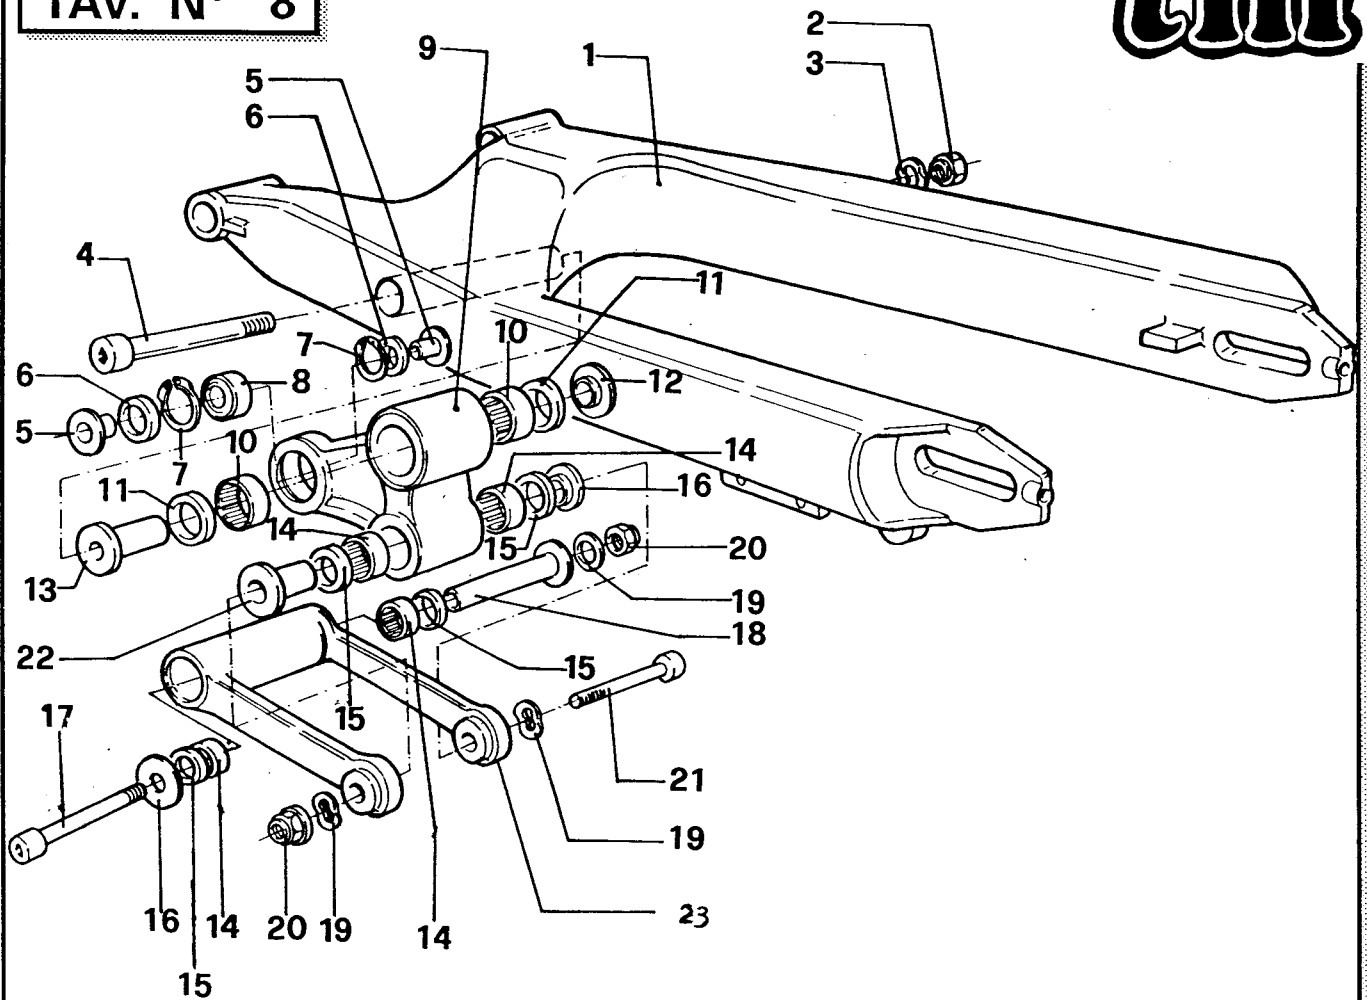

TAV. N° 8

POS.	CODICE	DENOMINAZIONE	Q.TÀ
1	73011	Forcellone	1
2	49650	Dado 14	1
3	49614	Rondella acc.	1
4	49530	Vite 14x100	1
5	26210	Boccola	2
6	21210	Gommino	2
7	49260	Seeger	2
8	73210	Uniball	1
9	73023	Triangolo sospensioni	1
	73024	Triangolo sospensioni CPL	1
10	19105	Gabbia triangolo	2
11	04061	Anello tenuta	2
12	73206	Coperchio boccola	1
13	73201	Boccola triangolo	1
14	19106	Gabbia triangolo-trap.	4
15	04060	Anello tenuta	4
16	73205	Coperchio boccola	2
17	49531	Vite 12x140	1
18	73200	Boccola trapez.	1
19	49613	Rondella acc.	3
20	49647	Dado 12	2
21	49529	Vite 12x120	2
22	73202	Boccola triangolo	1
23	73025	TRAPEZIO SOSP.	
	73026	TRAPEZIO SOSP. CPL