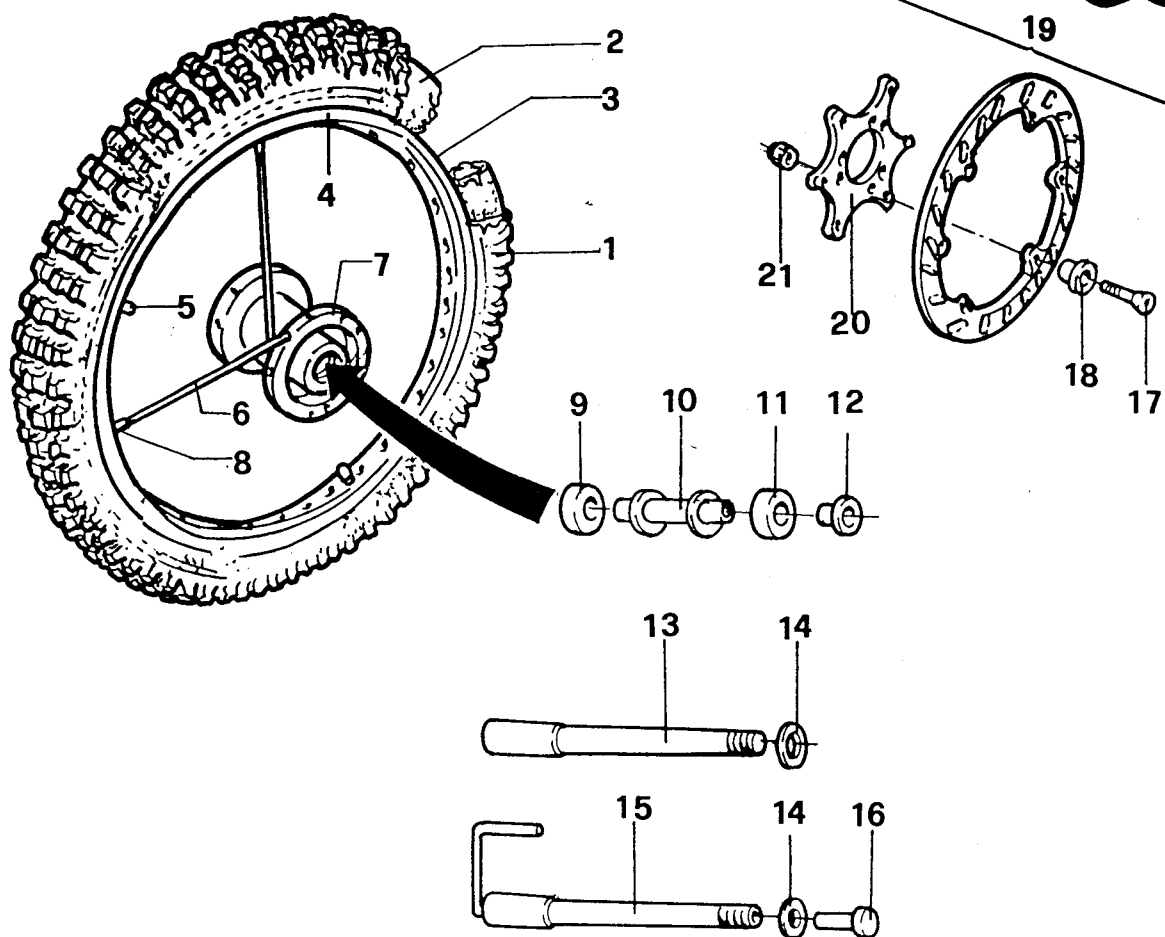

POS.	CODICE	DENOMINAZIONE	Q.TÀ
1	80110	Copertura anteriore	1
2	80150	Camera aria anteriore	1
3	70032	Flap ruota anteriore	1
4	70050	Cerchio anteriore	1
5	70030	Ferma copertone anteriore	1
6	70058	Raggio ruota anterio	1
7	70002	Mozzo ruota anteriore CPL	36
8	70063	Niplo per raggio anteriore	1
9	03061	Cuscinetto	36
10	70005	Distanziale int.	1
11	03062	Cuscinetto	1
12	26101	Boccola cuscinetto	1
13	74029	Perno ruota CROSS	1
14	49609	Rondella	1
15	74030	Perno ruota ENDURO	1
16	49457	Vite 10x16	1
17	49401	Vite 5x16	1
18	69029	Boccolina	6
19	69022	Disco freno anteriore	6
20	69023	Flangia disco	1
21	49633	Dado 5	1
22	70014	Ruota anteriore	6
			1