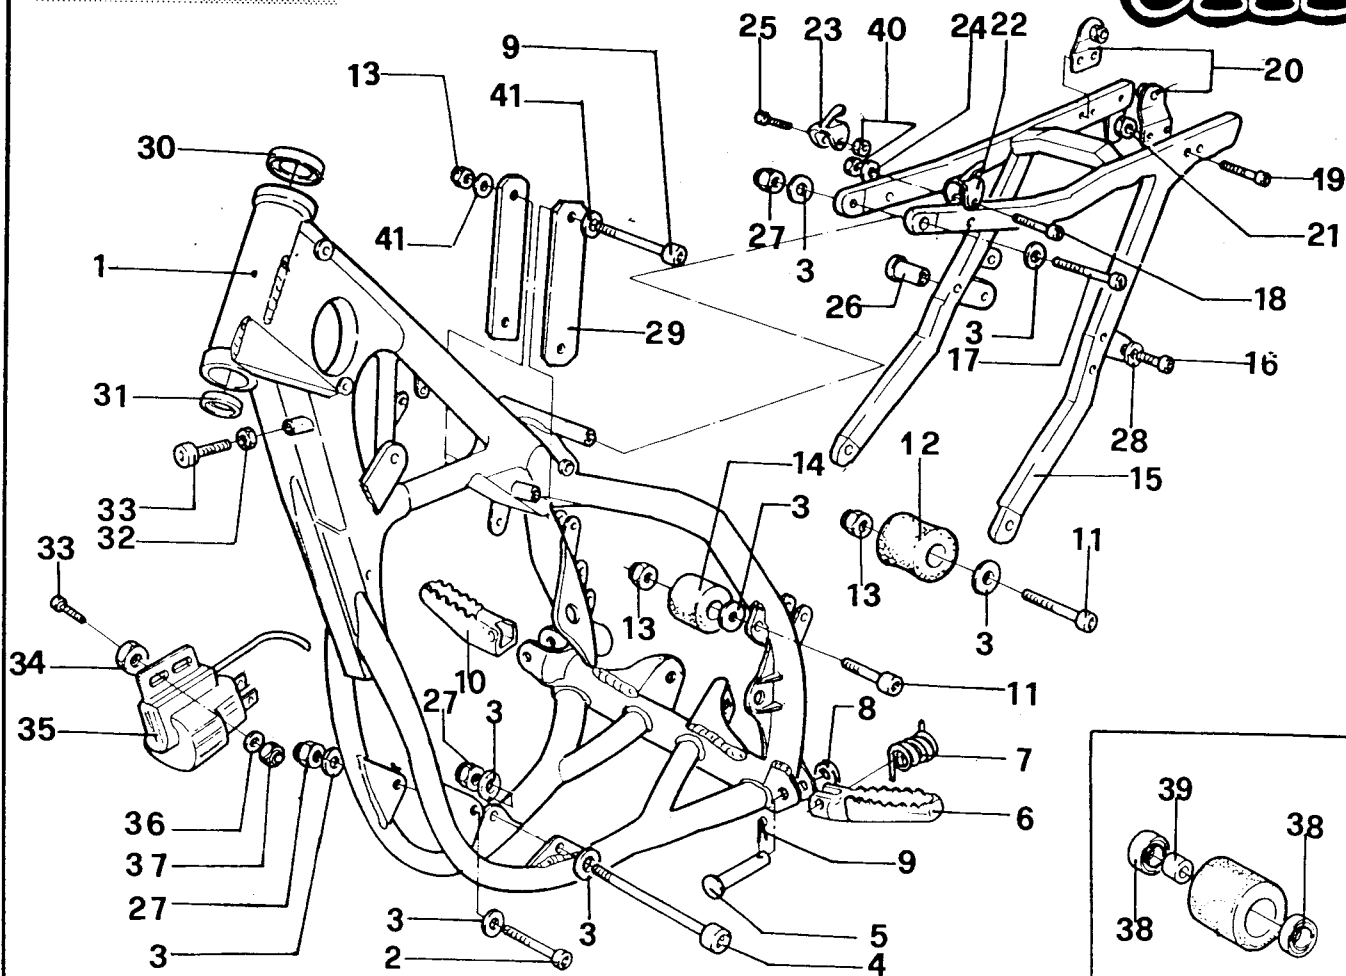

TELAIO mod. 1992

POS.	CODICE	DENOMINAZIONE	Q.TÀ
1	64049	Manubrio lega	
2	64010	Coppia manopole	
3	64065	Leva ricambio	
4	64059	Semigruppo frizione	
5	64032	Cavo frizione	
6	64029	Cavo acceleratore	
7	64015	Comando gas	

POS.	CODICE	DENOMINAZIONE	Q.TÀ
1	73004	Telaio	1
2	49490	Vite 6x50	1
3	26017	Boccola attacco molia	1
4	49603	Rondella 6x12	1
5	49638	Dado	1
6	73007	Codino telaio	1
7	73043	Attacco per elastico	1
8	49804	Rivetto 5x9	1
9	73051	Cavalletto	1
10	21114	Gommino battuta	1
11	49509	Vite 8x65	1
12	73042	Attacco molle	1
13	16032	Molla cavalletto	1
14	26010	Boccola cavalletto	2
15	49452	Vite 8x30 TE	2
16	49633	Dado 5 autobloccante	1
17	49643	Dado 8 autobloccante	2
18	49611	Rondella acc. 8	2
19	49606	Rondella 8x17	1
20	49601	Rondella 5x11	1
			2

POS.	CODICE	DENOMINAZIONE	Q.TÀ
1	73003	Telaio	1
2	49513	Vite 8x90	1
3	49606	Rondella	1
4	49516	Vite 8x120	7
5	73039	Perno pedane	1
6	73038	Pedana sx	2
7	16024	Molla	1
8	49612	Rondella acc. 10	2
9	73036	Copiglia	2
10	73037	Pedana dx	2
11	49504	Vite 8x40	1
12	67087	Rotella CPL G.	2
13	49643	Dado 8 B	1
14	67088	Rotella CPL P.	3
15	73007	Codino telaio	1
16	49485	Vite 6x25	1
17	49517	Vite 8x130	1
18	49477	Vite 5x25	1
19	49470	Vite 4x12	1
20	73046	Attacco sella	4
21	49631	Dado 4 B	2
22	73045	Attacco sella sx	4
23	73044	Attacco sella dx	1
24	49602	Rondella	1
25	49476	Vite 5x20	1
26	49805	Inserto filettato	1
			2

POS.	CODICE	DENOMINAZIONE	Q.TÀ
27	49644	Dado 8A	3
28	49604	Rondella 6x18	1
29	26200	Tirante testa	2
30	21100	Gommino sterzo	1
31	03060	Cuscinetto	2
32	49635	Dado 6	2
33	49485	Vite 6x25	3
34	21106	Gommino	2
35	15000	Centralina elettrica	1
36	49603	Rondella	2
37	49638	Dado 6	2
38	03064	Cuscinetto rotella	2
39	26009	Distanziale cuscinetto	1
40	49633	Dado 5	2
41	49611	Rondella acc.	2