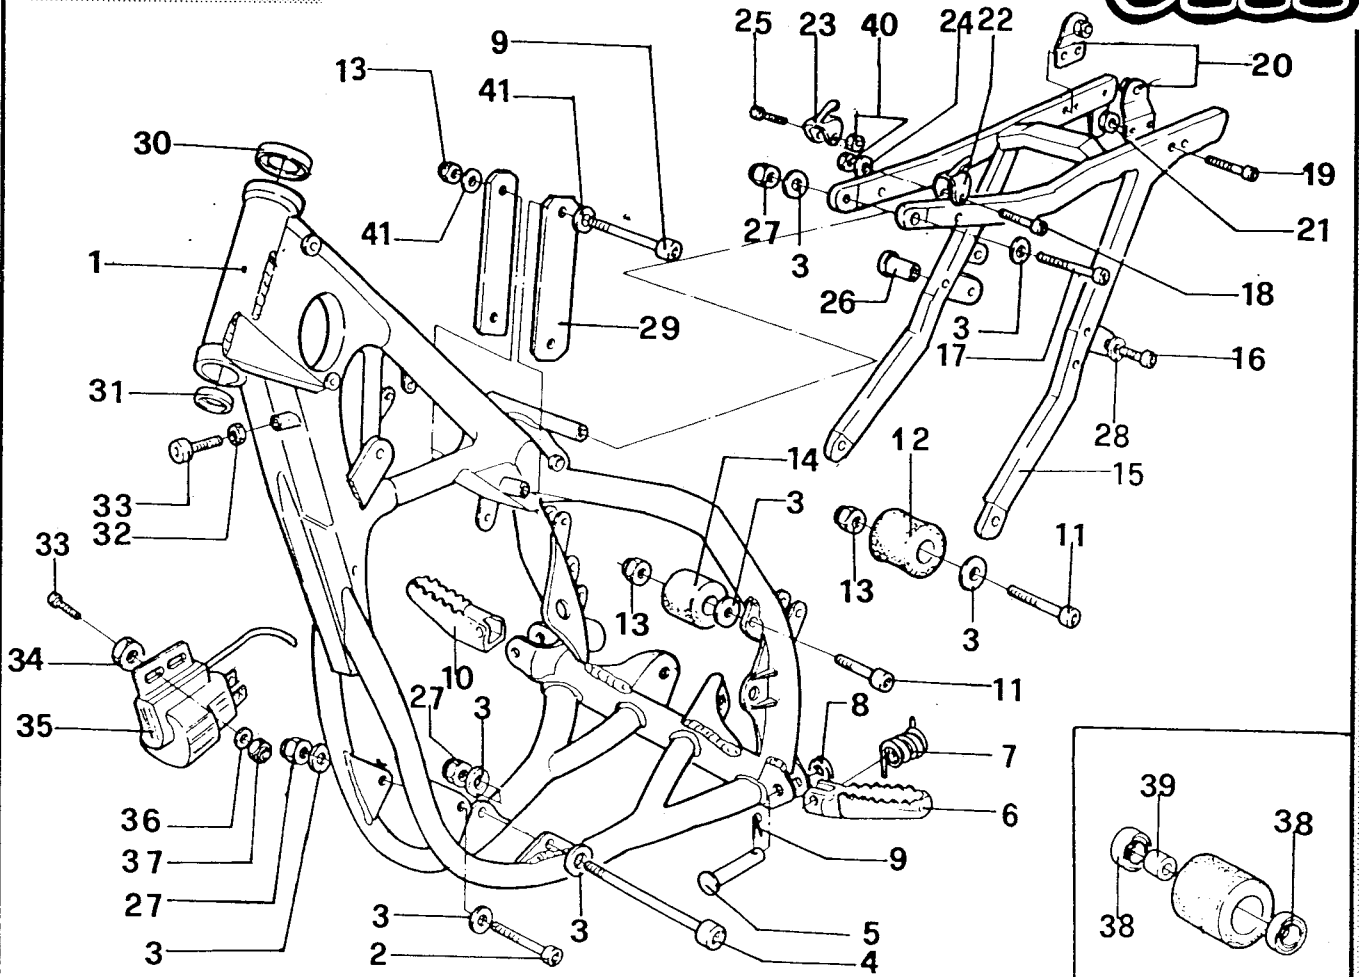

TELAIO mod. 1992

POS.	CODICE	DENOMINAZIONE	Q.TÀ
1	64049	Manubrio lega	
2	64010	Coppia manopole	
3	64065	Leva ricambio	
4	64059	Semigruppo frizione	
5	64032	Cavo frizione	
6	64029	Cavo acceleratore	
7	64015	Comando gas	

POS.	CODICE	DENOMINAZIONE	Q.TÀ
1	73004	Telaio	1
2	49490	Vite 6x50	1
3	26017	Boccola attacco molia	1
4	49603	Rondella 6x12	1
5	49638	Dado	1
6	73007	Codino telaio	1
7	73043	Attacco per elastico	1
8	49804	Rivetto 5x9	1
9	73051	Cavalletto	1
10	21114	Gommino battuta	1
11	49509	Vite 8x65	1
12	73042	Attacco molle	1
13	16032	Molla cavalletto	1
14	26010	Boccola cavalletto	2
15	49452	Vite 8x30 TE	2
16	49633	Dado 5 autobloccante	1
17	49643	Dado 8 autobloccante	2
18	49611	Rondella acc. 8	2
19	49606	Rondella 8x17	1
20	49601	Rondella 5x11	1
			2

POS.	CODICE	DENOMINAZIONE	Q.TÀ
1	73003	Telaio	1
2	49513	Vite 8x90	1
3	49606	Rondella	1
4	49516	Vite 8x120	7
5	73039	Perno pedane	1
6	73038	Pedana sx	2
7	16024	Molla	1
8	49612	Rondella acc. 10	2
9	73036	Copiglia	2
10	73037	Pedana dx	2
11	49504	Vite 8x40	1
12	67087	Rotella CPL G.	2
13	49643	Dado 8 B	1
14	67088	Rotella CPL P.	3
15	73007	Codino telaio	1
16	49485	Vite 6x25	1
17	49517	Vite 8x130	1
18	49477	Vite 5x25	1
19	49470	Vite 4x12	1
20	73046	Attacco sella	4
21	49631	Dado 4 B	2
22	73045	Attacco sella sx	4
23	73044	Attacco sella dx	1
24	49602	Rondella	1
25	49476	Vite 5x20	1
26	49805	Inserto filettato	1
			2

POS.	CODICE	DENOMINAZIONE	Q.TÀ
27	49644	Dado 8A	3
28	49604	Rondella 6x18	1
29	26200	Tirante testa	2
30	21100	Gommino sterzo	1
31	03060	Cuscinetto	2
32	49635	Dado 6	2
33	49485	Vite 6x25	3
34	21106	Gommino	2
35	15000	Centralina elettrica	1
36	49603	Rondella	2
37	49638	Dado 6	2
38	03064	Cuscinetto rotella	2
39	26009	Distanziale cuscinetto	1
40	49633	Dado 5	2
41	49611	Rondella acc.	2