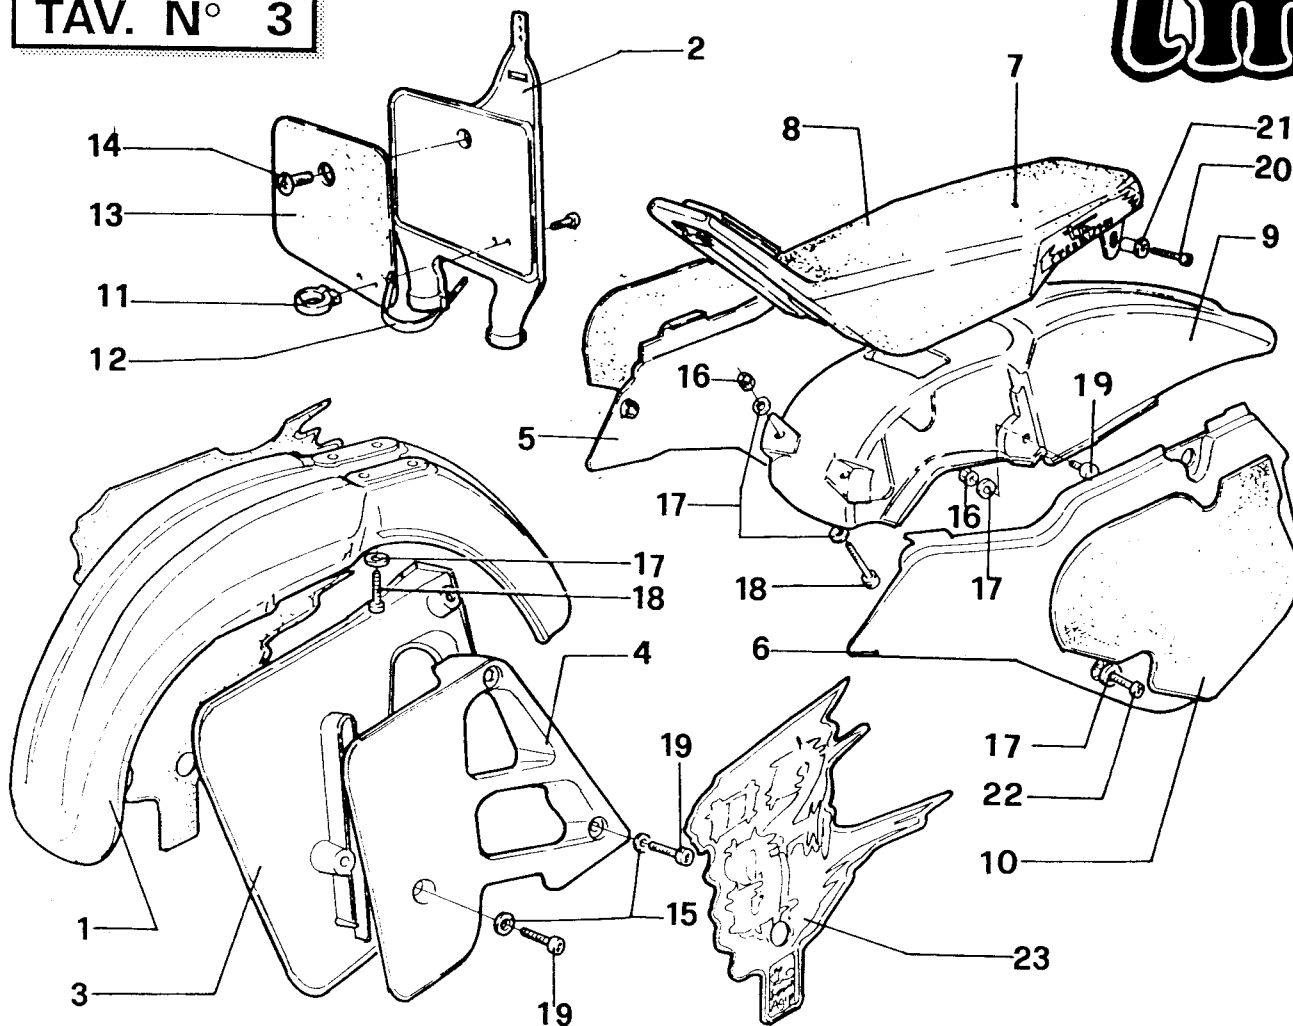

POS.	CODICE	DENOMINAZIONE	Q.TÀ
1	67130	Parafango anteriore	1
2	67008	Portanumero anteriore	1
	67009	Portanumero USD	1
3	67142	Convogliatore dx	1
4	67143	Convogliatore sx	1
5	67120	Laterale portanumero dx	1
6	67121	Laterale portanumero sx	1
7	67073	Sella	1
	67074	Sella con tasca	1
8	67078	Copertina CROSS	1
	67079	Copertina con tasca	1
9	67110	Parafango posteriore	1
10	94002	Coppia adesivi laterali	1
11	67062	Passacavo freno anteriore	1
12	51023	Fascetta nylon	1
13	94007	Adesivo portanumero	2
14	49320	Vite testa grande	1
15	49599	Rondella 6x15	1
16	49637	Dado autobloccante	4
17	49604	Rondella 6x18	4
18	49484	Vite 6x20	12
19	49483	Vite 6x16	6
20	49500	Vite 8x20	2
21	26025	Boccola sella	2
22	49485	Vite 6x25	2
23	94018	Coppia adesivi laterali	2
			1