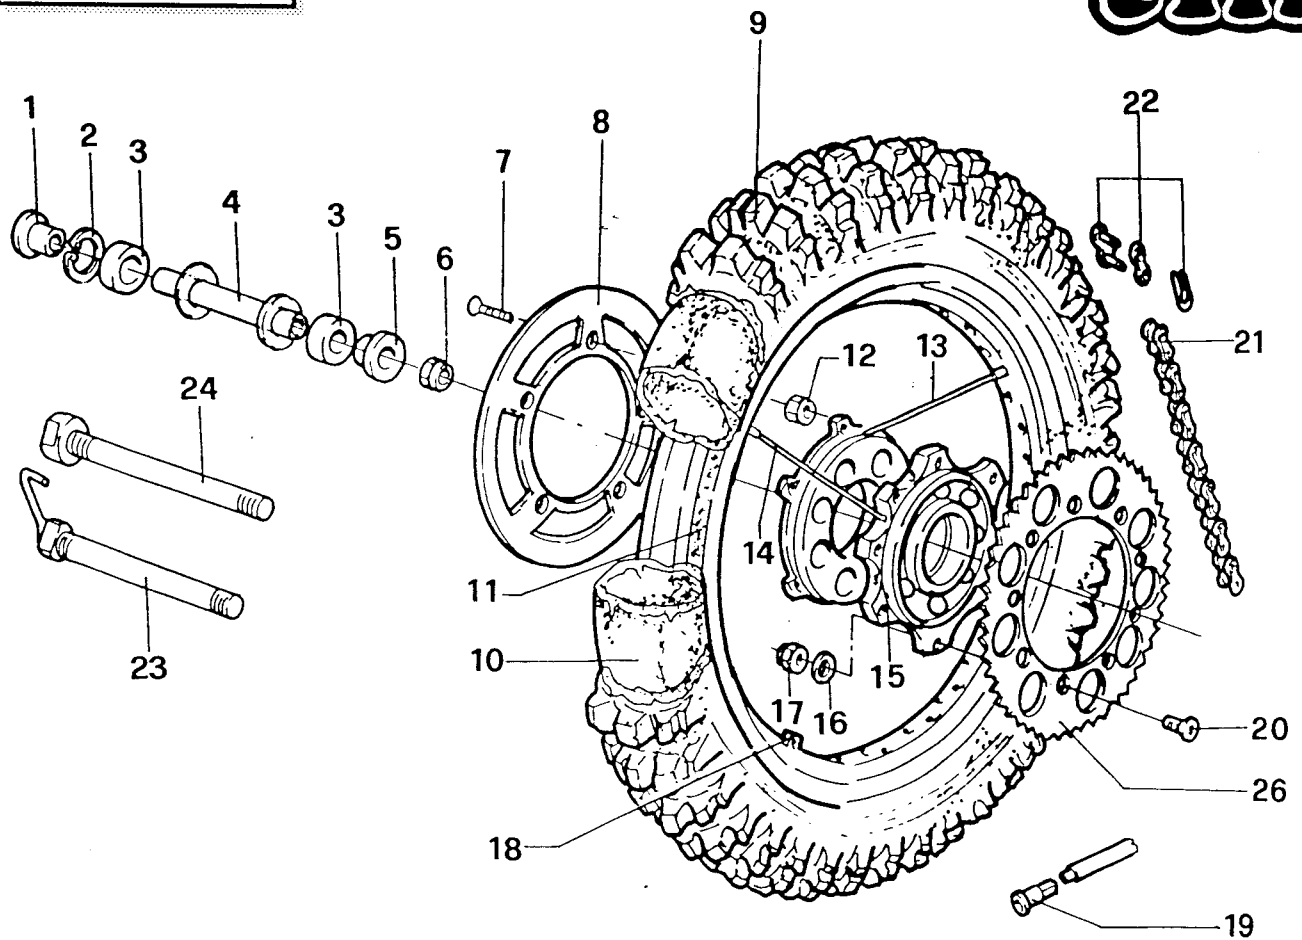

POS.	CODICE	DENOMINAZIONE	Q.TÀ
23	74041	Perno ruota ENDURO	1
24	74040	Perno ruota CROSS	1
25	70052	Cerchio posteriore 18	1
	70054	Cerchio posteriore 19	1
26	70103	Corona	1
27	70016	Ruota posteriore 18	1
	70017	Ruota posteriore 19	1