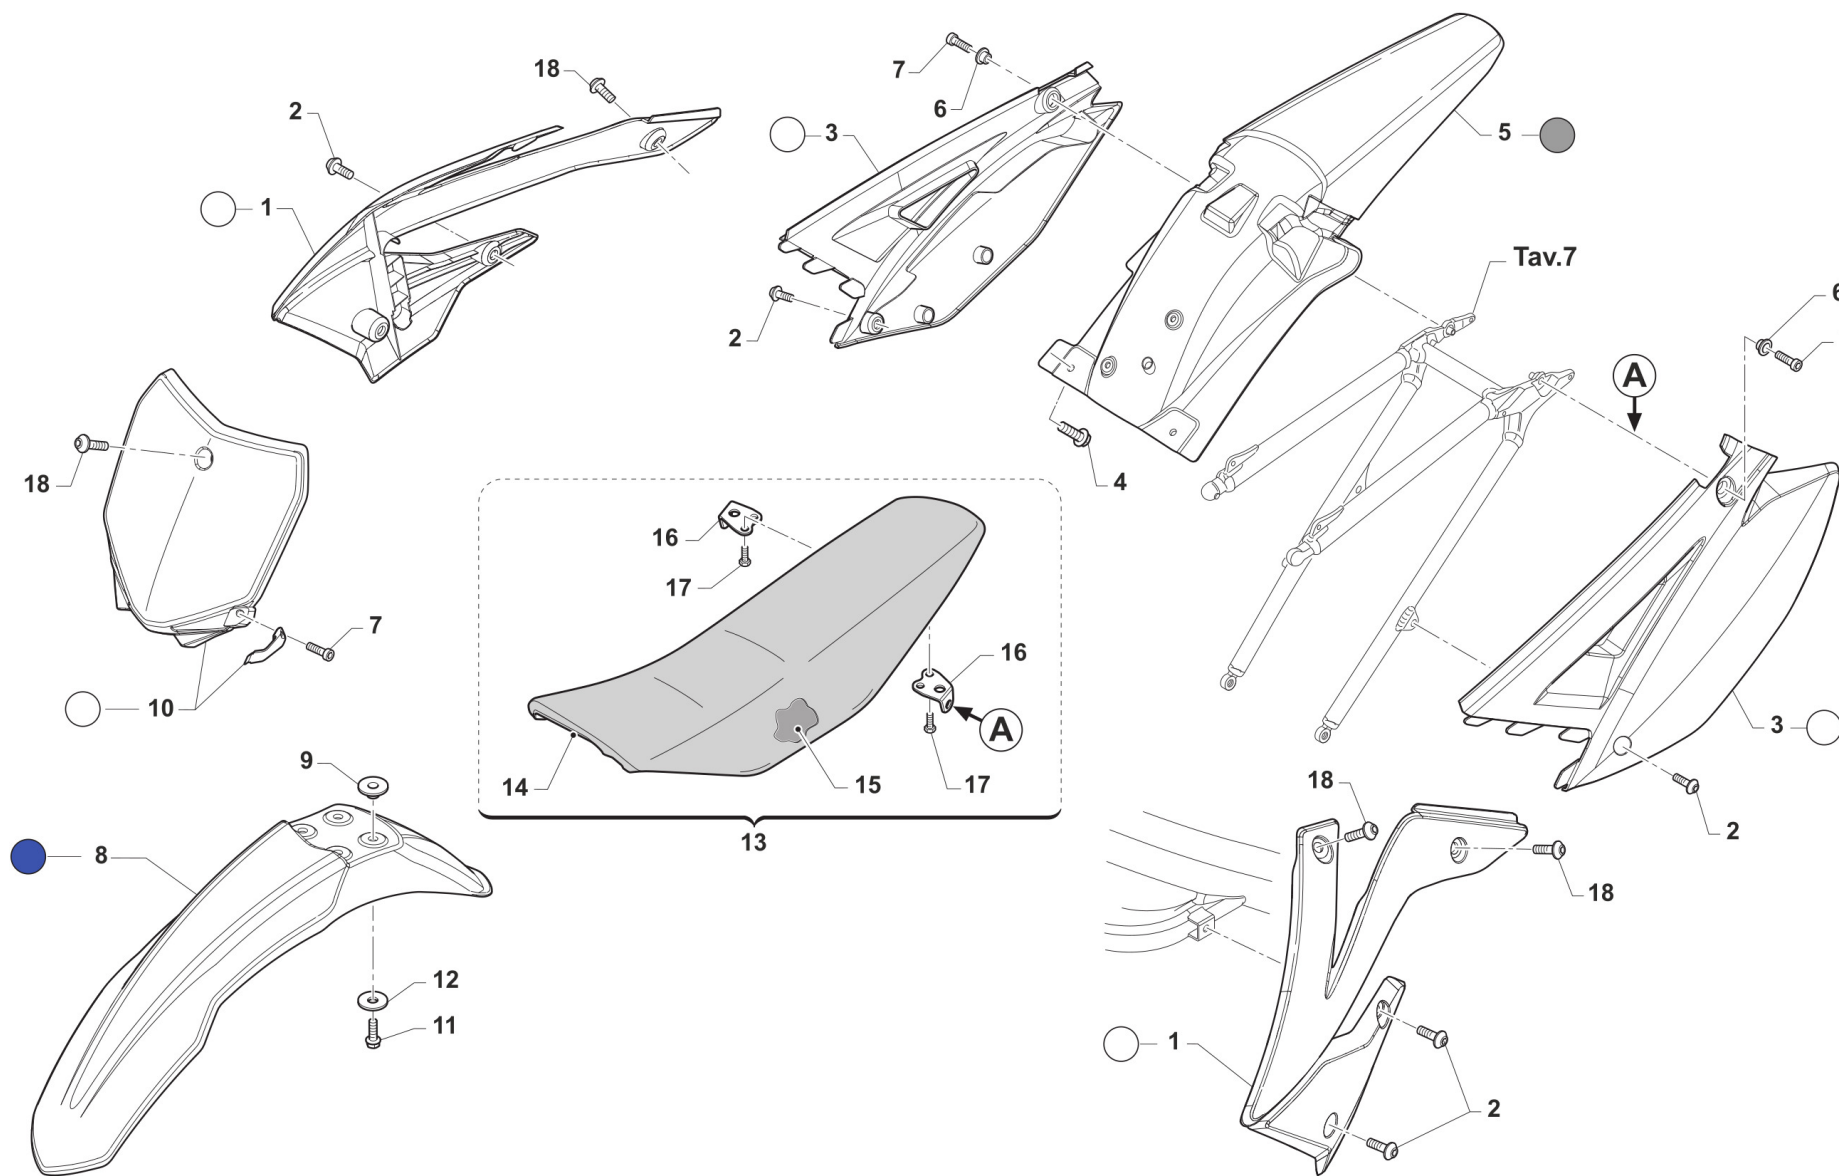

2T85MXJ24-T  
TELAIO - FRAME

TELAIO  
FRAME

TM0113

**2T85MXJ24-T**  
**TELAIO - FRAME**

**TELAIO**  
**FRAME**

1	73000.13	1	TELAIO MOTO 80/85/100 AL J13	FRAME JUNIOR MY13
2	49792	1	VITE TE F/R 10X54 1.25 T.AL08	BOLT, M10X1.25X54 ALU.FRAME08
3	73002.12	1	CODINO TELAIO 85 JUNIOR M. 13	REAR SUBFRAME 85J M.13->
4	49681	1	DADO M 10 X 1,25 CH 14 FLANG. AUTOBLOCK	NUT M10x1,25 FLANGED SELF-LOCK
5	49724	2	VITE TE F/R 8X21	BOLT TE F/R 8x21
6	49680	3	DADO M 8 X 1,25 CH 12 FLANG. AUTOBLOCK	NUT, M 8X1,25 FLANG. SB
7	49366	2	VITE TE F/R 8X40 Ch.10	BOLT 8X40 T.10mm
8	67088	1	ROTELLA CATENA M. 90/07	CHAIN ROLLER M.90/07
9	72132	1	AMMORTIZZATORE EXTREMETECH J13	SHOCK ABSORBER EXTREMETECH J13
10	49353	1	VITE TE F/R 8X90 1.25 Ch.10	SCREW TE F/R 8X90 1.25 Ch.10
11	49354	1	VITE TE F/R 8X120 1.25 Ch.10	SCREW TE F/R 8X120 1.25 T.10
12	26228	1	PIASTRA TIRANTE 85/100 J DX MY 13/20	PLATE RH, CYLINDER/FRAME 85-100 J
13	26229	1	PIASTRA TIRANTE 85/100 J SX MY 13/20	PLATE LH, CYLINDER/FRAME 85-100 J
14	49611	2	RONDELLA ACCIAIO 8	WASHER STEEL 8mm
15	49680	2	DADO M 8 X 1,25 CH 12 FLANG. AUTOBLOCK	NUT, M 8X1,25 FLANG. SB
16	49445	2	VITE TE 8X50 UNI 5737	BOLT EH 8X50
17	49612	2	RONDELLA ACCIAIO 10	STEEL WASHER 10
18	73036	2	COPIGLIA PEDANA M. 92/01	COTTER PIN FOOTPEG 92/01
19	00692	2	PIASTRINO TELAIO AL.ATT.PED.08	HOLDER, FOOTPEGS, M. 08/->
20	49382	2	VITE ESAG.FLANG.M12X25 T.A.	BOLT 12 X 25 FLANGE
21	73064	2	PERNO PEDANE M.08-> X T.ALLUM.	PIN, FOOT PEG, 08/->
22	49383	2	VITE ESAG.FLANG.M8X1.25X20 T.A	BOLT 8 X 20 FLANGE
23	16022	2	MOLLA RITORNO PEDANE M.08/->	SPRING, FOOT PEG PIN 08/->
24	73048.10	1	PEDANA DX MOD. 2010	FOOTPEG, RIGHT M.10->
24	73049.10	1	PEDANA SX MOD. 2010	FOOTPEG, LEFT M.10->
25	49364	2	VITE TE F/R 8X25 Ch.10	BOLT, EH 8X25 To.10 mm
26	26141	1	BOCCOLA ROTELLA CATENA.JUN'13	BUSH, CHAIN WHEEL JUNIOR 13->
27	67088.08	1	ROTELLA CATENA M. 08/->	CHAIN ROLLER 08/->