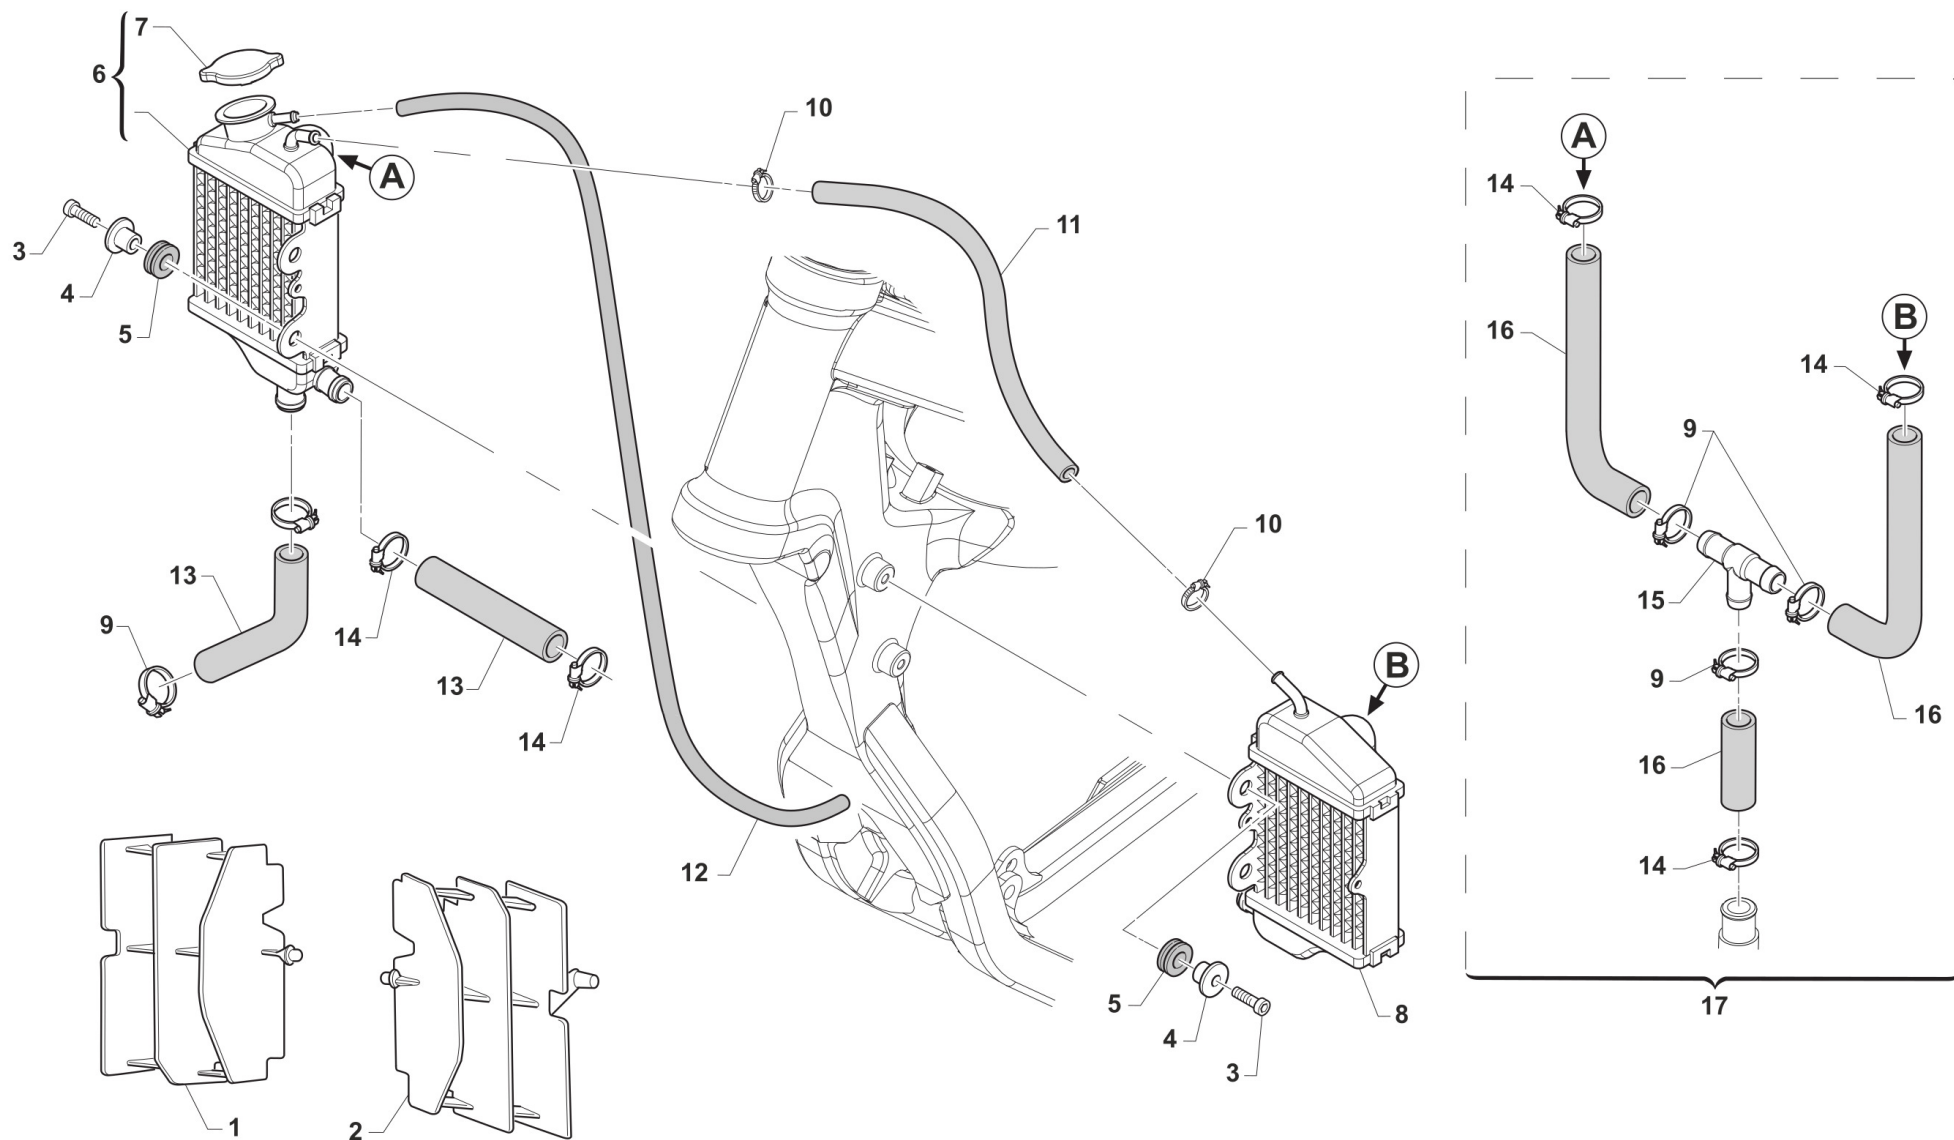

TM0111

**2T85MXJ24-T
TELAIO - FRAME**

**IMPIANTO RAFFREDDAMENTO
RADIATOR**

5

1	23016	1	PROT. RADIATORE DX 80J 45333	GUARD, RADIATOR RIGHT 80J
2	23017	1	PROT. RADIATORE SX 80J 45332	GUARD, RADIATOR LEFT 80J
3	49484	4	VITE TCEI 6X20	BOLT TCEI 6X20
4	26064	4	BOCCOLA RADIATORE MY 02 / 06 ->	BUSH, RADIATOR M.02/06
5	21102	4	GOMMINO ANTIV.RADIAT.SILENZ. MY 94->	RUBBER, GROMMET RADIATOR and SILENC.
6	23067	1	RADIATORE 2T DX JUN MY19 FA L.TAP	RADIATOR RH JUNIOR
7	23062	1	TAPPO RADIATORE 1,8 BASSO(PER RADIATORE 23065)	RADIATOR CAP 1,8
8	23068	1	RADIATORE 2T SX JUN MY19 FA	RADIATOR LH JUNIOR
9	51036	4	FASCETTA A COLLARE DIAM.24 ZN	CLIP, WATER HOSE, d.24 ZN
10	51014	2	FASCETTA INOX 9 - 14 H5 IMBUT	BAND, INOX 9-14 H5 IMBUT
11	67036	1	TUBO ANTIBENZINA 8 x 14	HOSE, OIL/FUEL 8x14
12	67170	1	TUBO COPOLAN GRIGIO 5x9 mm	HOSE, COPOLAN GREY 5x9 mm
13	21020	1	MANICOTTO ACQUA LUNGO 90	HOSE, RUBBER 90cms
14	51062	5	FASCETTA A COLLARE DIAM.22 ZN	CLIP, WATER HOSE, d.22 ZN
15	21071	1	Raccordo a T radiatori Junior 2019	JOINT, RADIATOR JUNIOR
16	F21413.1	2	MANICOTTO ACQUA RADIATORE 05->	WATER HOSE RADIATOR M.2005
17	21122.19	1	MANICOTTO COLL. TESTA A RAD DX E SX 85J	HOSES KIT WATER, HEAD TO COOLER 85J