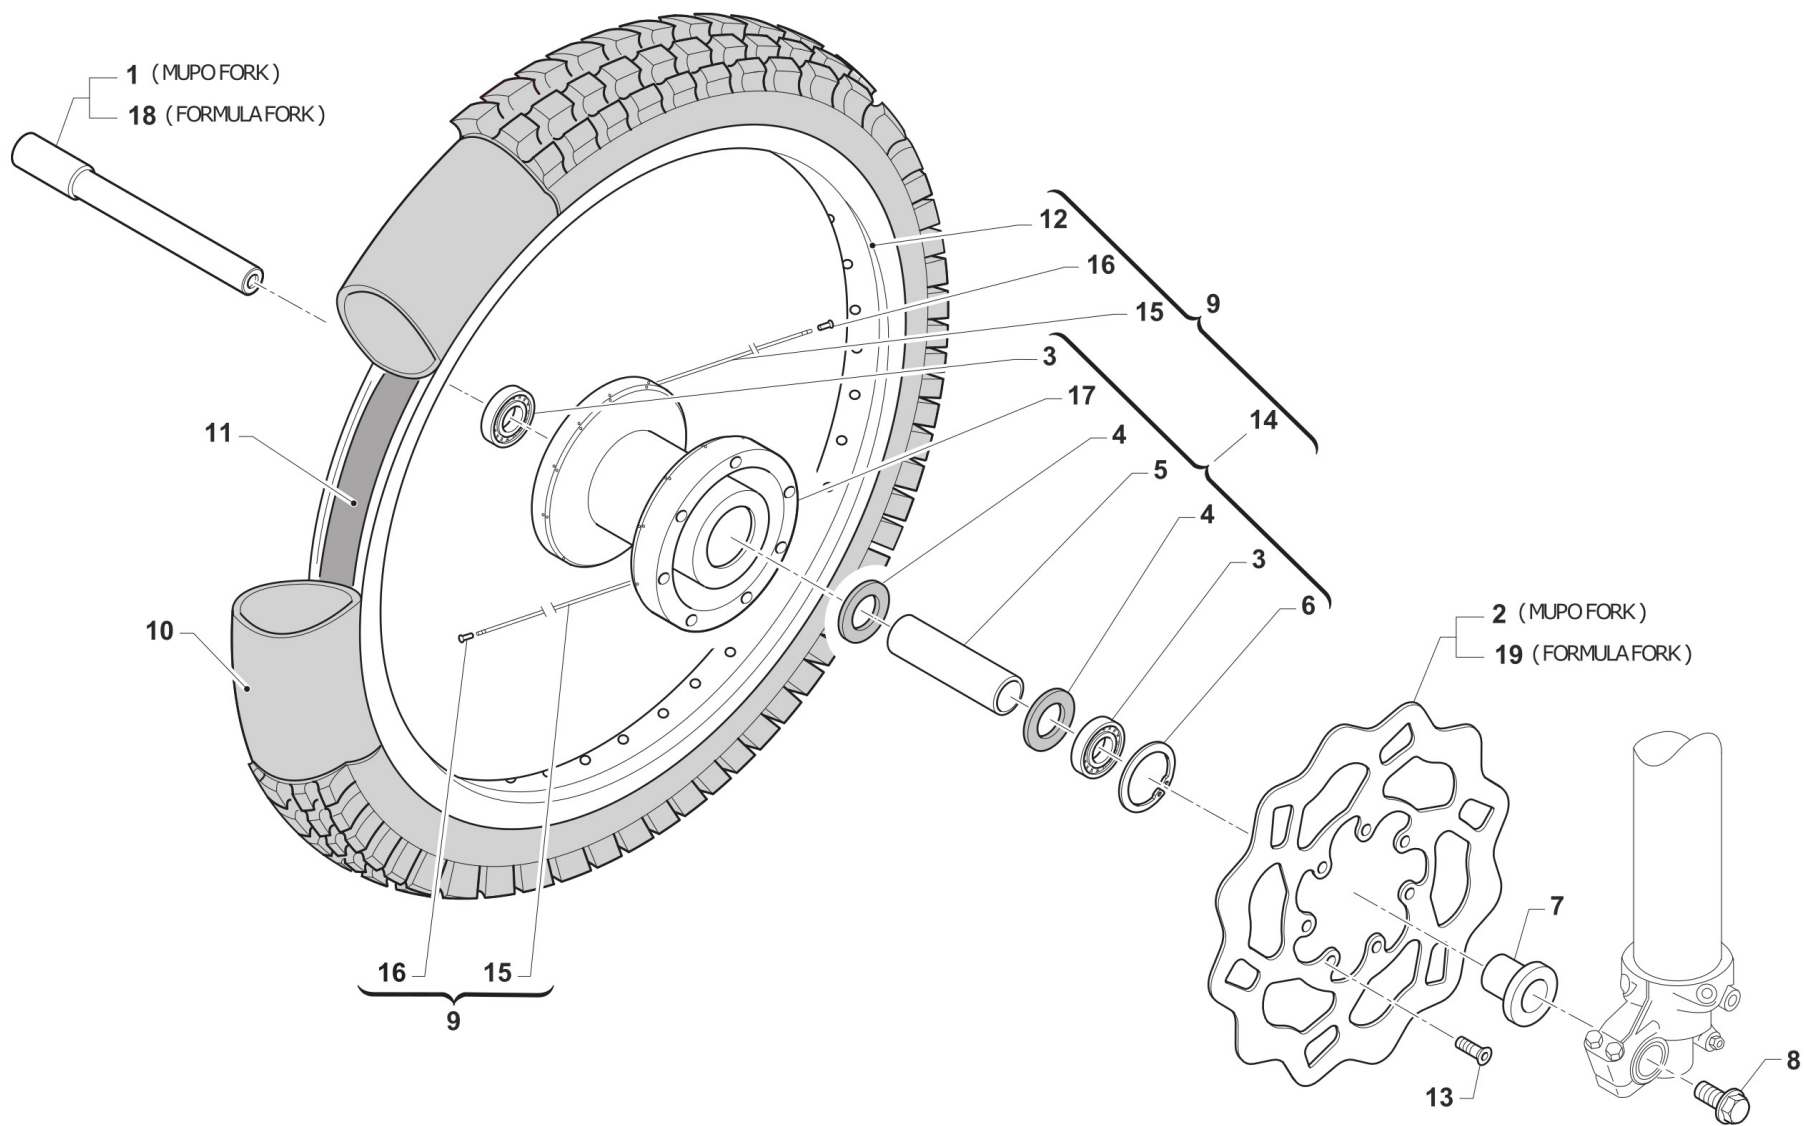

2T85MXJ24-T
TELAIO - FRAME

RUOTA ANTERIORE
FRONT WHEEL

4

1	74060	1	MUPO FORK	PERNO RUOTA ANT JUNIOR 20-17X200 FORC. MUPO	AXLE, FRONT WHEEL, JUNIOR, MUPO 38
2	69307	1	MUPO FORK	DISCO FRENO 240X3 ANT J '18 MM - FORC. MUPO	BRAKE DISK, FRONT, JUNIOR, MUPO 38
3	03062	2		CUSCIN.RUOTA ANT.LATO FRE.6003	BUSH, FRONT WHEEL BRAKE SIDE
4	12062	2		O RING DISTANZIALE RUOTA JUNIOR M.13->	O-RING SPACER WHEEL JUNIOR MY 13->
5	70231	1		DIST.INTERNO RUOTA ANT. JUNIOR M.13->	INNER SPACER FRONT WHEEL J. M.13->
6	49261	1		SEEGER MOZZO FORC.45/50/BS I35	SEEGER, FRONT WHEEL HUB I35
7	26144	1		BOCCOLA CUSC.R.ANT.J13 15 F.17	BUSH, FRONT WHEEL BEA.J 15 H17
8	49084	1		DADO PERNO R.ANT 85 J M. 13/->	NUT, AXLE FRONT WHEEL 85J 13->
9	70234	1		CERCHIO ANT CPL 85J 17 13/->	RIM FRONT ASSY 85J 17 M.13->
9	70236	1		CERCHIO ANT CPL 85J 19 13/->	WHEEL, FRONT ASSY 85J 19 13->
10	80122	1		CAMERA ARIA 19 J	INNER TUBE FRONT WHEEL 19 J
10	80123	1		CAMERA ARIA 17 J	INNER TUBE REAR WHEEL 17 J
11	70034	1		FLAP RUOTA ANTERIORE 17 JUNIOR	FLAP FRONT WHEEL 17
11	70035	1		FLAP RUOTA ANTERIORE 19	FLAP FRONT WHEEL 19
12	70040	1		CERCHIO ANT 19x1.40 JUNIOR TK	FRONT RIM 19x1.40 JUN.Tagasago
12	70042	1		CERCHIO ANT 17x1.40 JUNIOR TK	FRONT RIM 17 JUNIOR Tagasago
13	49370	7		VITE TE F/R 6X12	BOLT 6X12
14	70221	1		MOZZO ANT 80/85J 13/-> CPL	FRONT HUB ASSY, JUNIOR
15	70067	28		RAGGIO RUOTA 17 189X3,5 80 J	SPOKE 85J - 17 189x3,5
15	70069	28		RAGGIO RUOTA 19 214X3,5 80 J	SPOKE, FRONT WHEEL 214x3,5 85j
16	70063	28		NIPPLO ACCIAIO 3,5	NIPPLE 3,5 mm
17	70320	1		MOZZO ANT 85J NUDO VMX MY2022	
18	74058	1	FORMULA FORK	PERNO R.ANT. JUN2013 20-17X209	AXLE, FR WHEEL 85J M.13
19	69306	1	FORMULA FORK	DISCO FRENO 220X3 ANT J '17 MM	BRAKE DISK, FRONT 220x3 JUNIOR