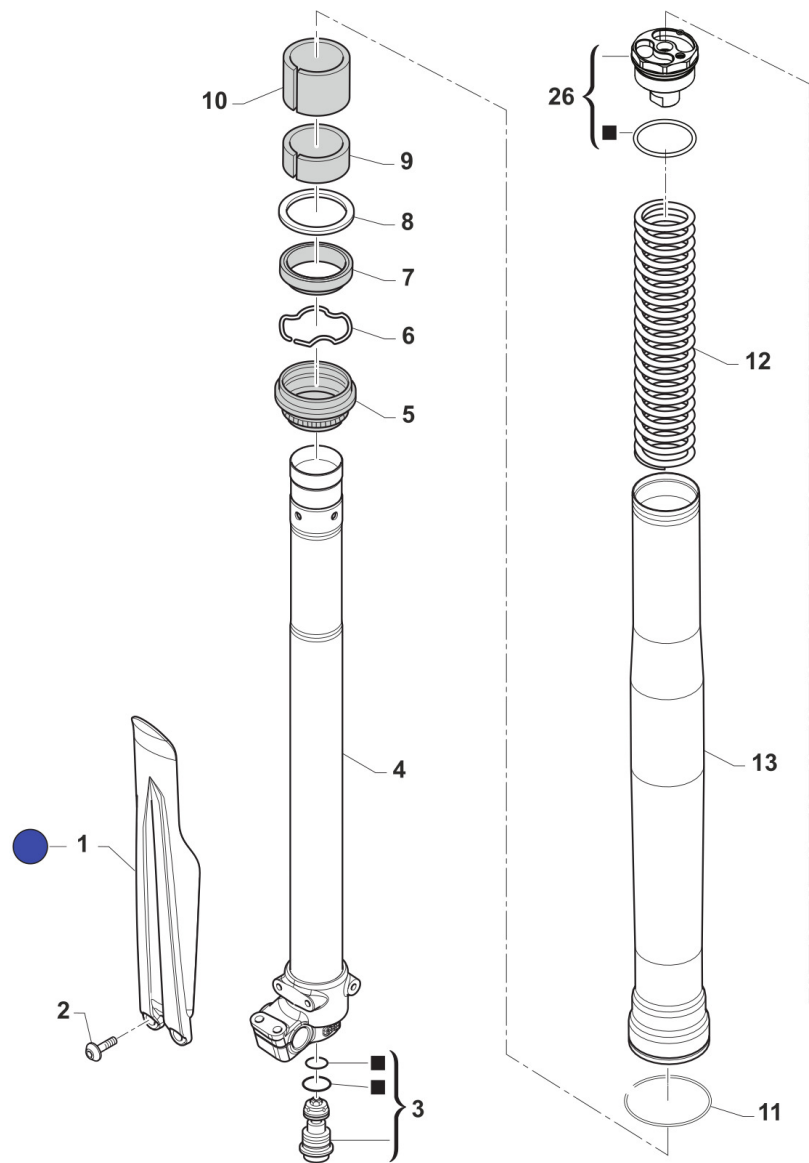

2T85MXJ24-T TELAIO - FRAME