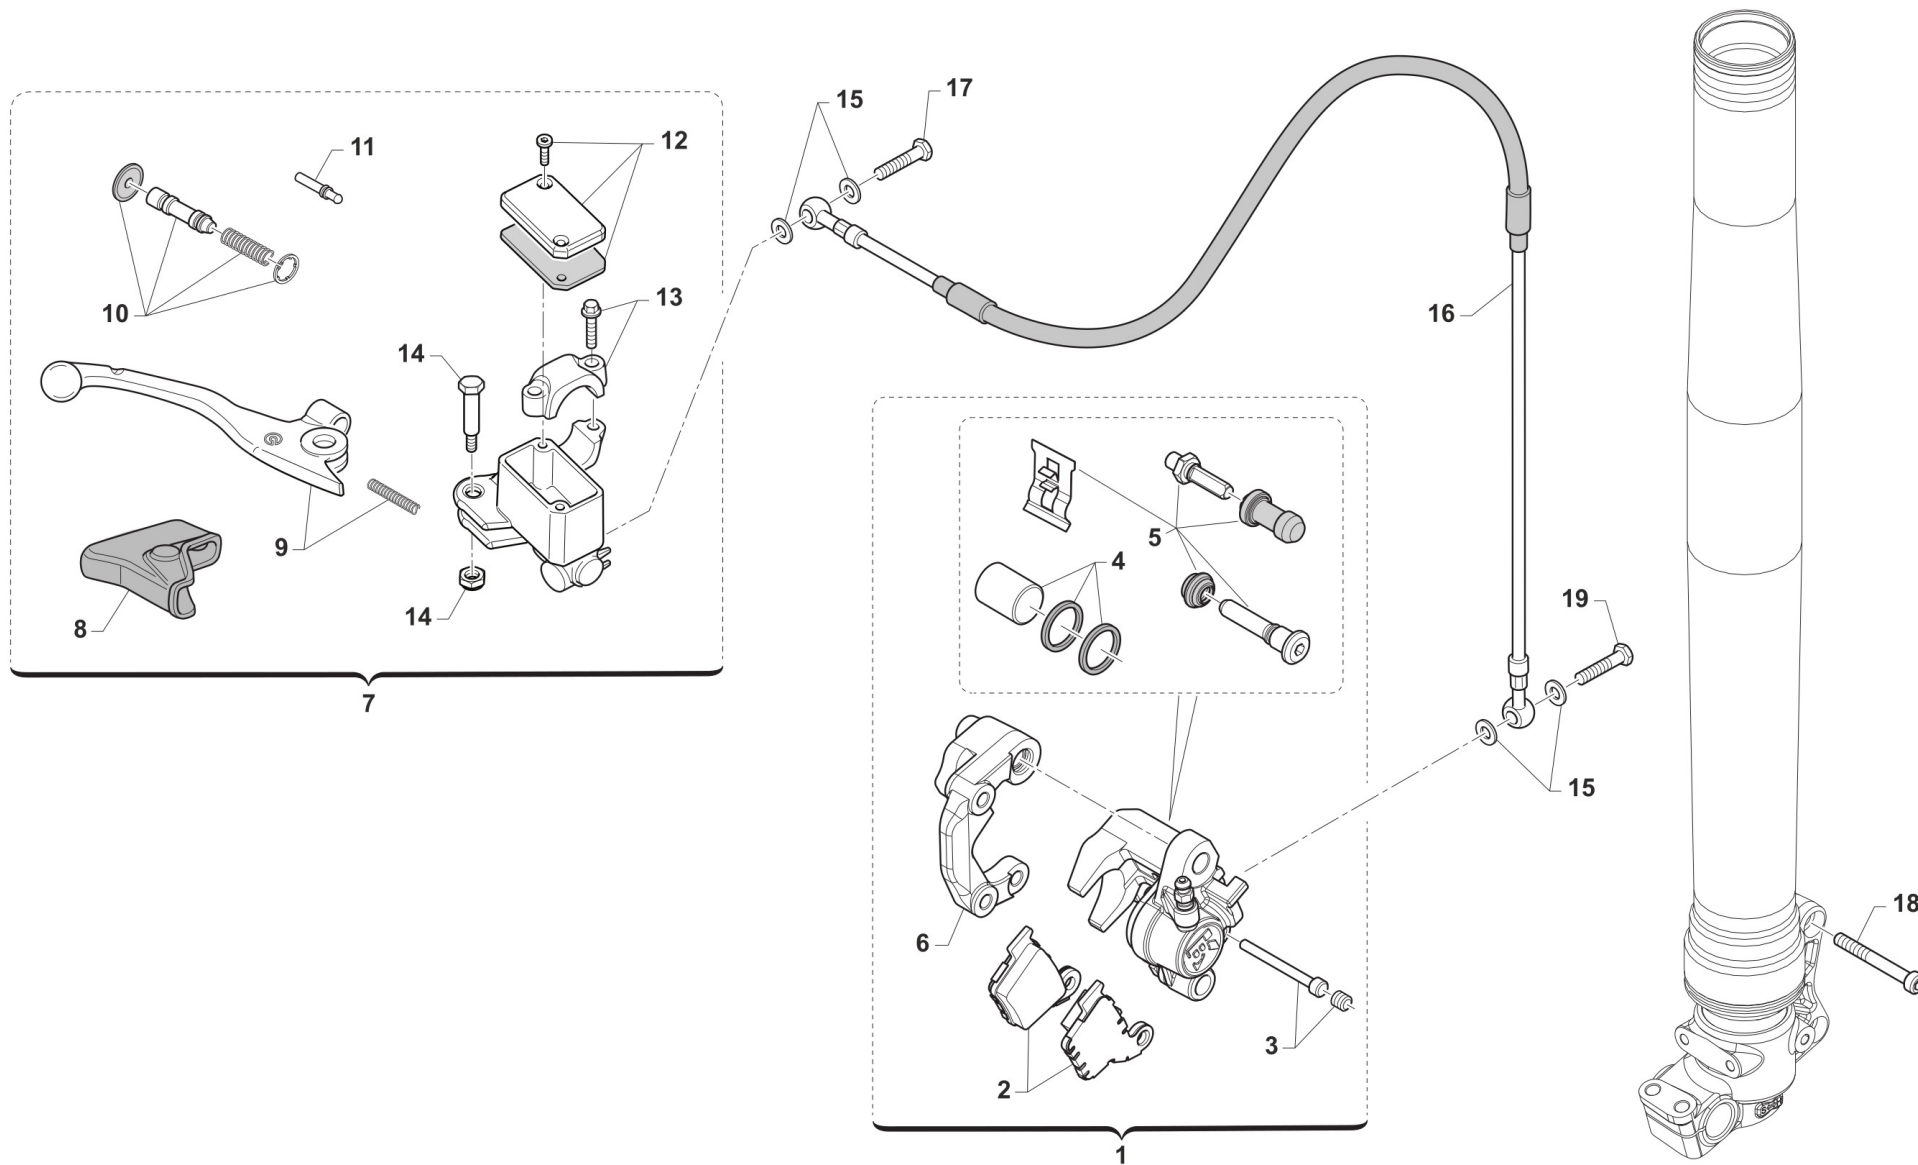

2T85MXJ24-T  
TELAIO - FRAME

MANUBRIO  
HANDLEBAR

1

TM0106

**2T85MXJ24-T**  
**TELAIO - FRAME**

**MANUBRIO**  
**HANDLEBAR**

**1**

1	64017	1	COMANDO GAS DOMINO MOD. 99->	THROTTLE ASSY DOMINO 2S 99/->
2	35270.13	1	TUBO FRIZ. IDR. 85J M.13/-> WH	HYDR.CLUTCH HOSE 85J M.13->
3	64040	1	CAVO GAS JUNIOR M.13->	THROTTLE CABLE JUNIOR 13
4	64086	1	MANUBRIO TECLIN 85J + MB M.13/->	
5	64010	1	MANOPOLE COPPIA PRO-GRIP GRI.AZZ.BLU	GRIPS, PRO-GRIP
6	64078.1	1	PARACOLPI MANUBRIO TM 2013 NR	PROTECTION FOR HANDLEBAR TM BLACK
7	68068	1	PULSANTE DI MASSA 85cc J13	SWITCH, ENGINE STOP 85cc 13/->
8	64240	1	POMPA FRIZIONE BREMBO	CLUCTH MASTER CYLINDER BREMBO
9	64247	1	COPERCH./MEMBRAN.P.FRIZ.BREMBO	COVER/RUBBER CLUTCH MAST.CYL.
10	64249	1	CAVALLOTTO POMPA FRIZIONE BREM	HOLDER CLUTCH MASTER CY.BREMBO
11	64243	1	FLOTTANTE POMPA FRIZ. BREMBO 64240	CYLINDER AND RUBBER MASTER CYL.CLUTCH BREMBO
12	64245	1	PERNO LEVA POMPA FRIZ. BREMBO	PIN
13	64241	1	LEVA FRIZIONE BREMBO RICAMBIO	LEVER, CLUTCH BREMBO
14	64238	1	PARAPOLVERE POMPA FRIZIONE BR.	DUST SEAL,CLUTCH MASTER CYL.BR