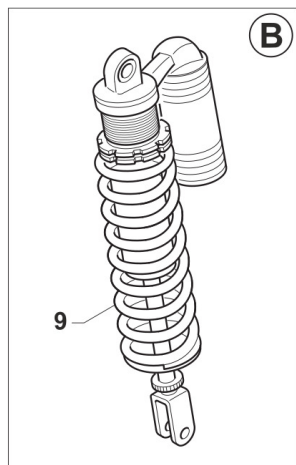

2T85MXJ24-T
TELAIO - FRAME

TELAIO
FRAME

TM0113

2T85MXJ24-T
TELAIO - FRAME

TELAIO
FRAME

1	73000.13	1	TELAIO MOTO 80/85/100 AL J13	FRAME JUNIOR MY13
2	49792	1	VITE TE F/R 10X54 1.25 T.AL08	BOLT, M10X1.25X54 ALU.FRAME08
3	73002.12	1	CODINO TELAIO 85 JUNIOR M. 13	REAR SUBFRAME 85J M.13->
4	49681	1	DADO M 10 X 1,25 CH 14 FLANG. AUTOBLOCK	NUT M10x1,25 FLANGED SELF-LOCK
5	49724	2	VITE TE F/R 8X21	BOLT TE F/R 8x21
6	49680	3	DADO M 8 X 1,25 CH 12 FLANG. AUTOBLOCK	NUT, M 8X1,25 FLANG. SB
7	49366	2	VITE TE F/R 8X40 Ch.10	BOLT 8X40 T.10mm
8	67088	1	ROTELLA CATENA M. 90/07	CHAIN ROLLER M.90/07
9	72132	1	AMMORTIZZATORE EXTREMETECH J13	SHOCK ABSORBER EXTREMETECH J13
10	49353	1	VITE TE F/R 8X90 1.25 Ch.10	SCREW TE F/R 8X90 1.25 Ch.10
11	49354	1	VITE TE F/R 8X120 1.25 Ch.10	SCREW TE F/R 8X120 1.25 T.10
12	26228	1	PIASTRA TIRANTE 85/100 J DX MY 13/20	PLATE RH, CYLINDER/FRAME 85-100 J
13	26229	1	PIASTRA TIRANTE 85/100 J SX MY 13/20	PLATE LH, CYLINDER/FRAME 85-100 J
14	49611	2	RONDELLA ACCIAIO 8	WASHER STEEL 8mm
15	49680	2	DADO M 8 X 1,25 CH 12 FLANG. AUTOBLOCK	NUT, M 8X1,25 FLANG. SB
16	49445	2	VITE TE 8X50 UNI 5737	BOLT EH 8X50
17	49612	2	RONDELLA ACCIAIO 10	STEEL WASHER 10
18	73036	2	COPIGLIA PEDANA M. 92/01	COTTER PIN FOOTPEG 92/01
19	00692	2	PIASTRINO TELAIO AL.ATT.PED.08	HOLDER, FOOTPEGS, M. 08/->
20	49382	2	VITE ESAG.FLANG.M12X25 T.A.	BOLT 12 X 25 FLANGE
21	73064	2	PERNO PEDANE M.08-> X T.ALLUM.	PIN, FOOT PEG, 08/->
22	49383	2	VITE ESAG.FLANG.M8X1.25X20 T.A	BOLT 8 X 20 FLANGE
23	16022	2	MOLLA RITORNO PEDANE M.08/->	SPRING, FOOT PEG PIN 08/->
24	73048.10	1	PEDANA DX MOD. 2010	FOOTPEG, RIGHT M.10->
24	73049.10	1	PEDANA SX MOD. 2010	FOOTPEG, LEFT M.10->
25	49364	2	VITE TE F/R 8X25 Ch.10	BOLT, EH 8X25 To.10 mm
26	26141	1	BOCCOLA ROTELLA CATENA.JUN'13	BUSH, CHAIN WHEEL JUNIOR 13->
27	67088.08	1	ROTELLA CATENA M. 08/->	CHAIN ROLLER 08/->