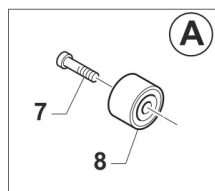

2T85MXJ24-T
TELAIO - FRAME

TELAIO
FRAME

TM0113

2T85MXJ24-T
TELAIO - FRAME

TELAIO
FRAME

1	73000.13	1	TELAIO MOTO 80/85/100 AL J13	FRAME JUNIOR MY13
2	49792	1	VITE TE F/R 10X54 1.25 T.AL08	BOLT, M10X1.25X54 ALU.FRAME08
3	73002.12	1	CODINO TELAIO 85 JUNIOR M. 13	REAR SUBFRAME 85J M.13->
4	49681	1	DADO M 10 X 1,25 CH 14 FLANG. AUTOBLOCK	NUT M10x1,25 FLANGED SELF-LOCK
5	49724	2	VITE TE F/R 8X21	BOLT TE F/R 8x21
6	49680	3	DADO M 8 X 1,25 CH 12 FLANG. AUTOBLOCK	NUT, M 8X1,25 FLANG. SB
7	49366	2	VITE TE F/R 8X40 Ch.10	BOLT 8X40 T.10mm
8	67088	1	ROTELLA CATENA M. 90/07	CHAIN ROLLER M.90/07
9	72132	1	AMMORTIZZATORE EXTREMETECH J13	SHOCK ABSORBER EXTREMETECH J13
10	49353	1	VITE TE F/R 8X90 1.25 Ch.10	SCREW TE F/R 8X90 1.25 Ch.10
11	49354	1	VITE TE F/R 8X120 1.25 Ch.10	SCREW TE F/R 8X120 1.25 T.10
12	26228	1	PIASTRA TIRANTE 85/100 J DX MY 13/20	PLATE RH, CYLINDER/FRAME 85-100 J
13	26229	1	PIASTRA TIRANTE 85/100 J SX MY 13/20	PLATE LH, CYLINDER/FRAME 85-100 J
14	49611	2	RONDELLA ACCIAIO 8	WASHER STEEL 8mm
15	49680	2	DADO M 8 X 1,25 CH 12 FLANG. AUTOBLOCK	NUT, M 8X1,25 FLANG. SB
16	49445	2	VITE TE 8X50 UNI 5737	BOLT EH 8X50
17	49612	2	RONDELLA ACCIAIO 10	STEEL WASHER 10
18	73036	2	COPIGLIA PEDANA M. 92/01	COTTER PIN FOOTPEG 92/01
19	00692	2	PIASTRINO TELAIO AL.ATT.PED.08	HOLDER, FOOTPEGS, M. 08/->
20	49382	2	VITE ESAG.FLANG.M12X25 T.A.	BOLT 12 X 25 FLANGE
21	73064	2	PERNO PEDANE M.08-> X T.ALLUM.	PIN, FOOT PEG, 08/->
22	49383	2	VITE ESAG.FLANG.M8X1.25X20 T.A	BOLT 8 X 20 FLANGE
23	16022	2	MOLLA RITORNO PEDANE M.08/->	SPRING, FOOT PEG PIN 08/->
24	73048.10	1	PEDANA DX MOD. 2010	FOOTPEG, RIGHT M.10->
24	73049.10	1	PEDANA SX MOD. 2010	FOOTPEG, LEFT M.10->
25	49364	2	VITE TE F/R 8X25 Ch.10	BOLT, EH 8X25 To.10 mm
26	26141	1	BOCCOLA ROTELLA CATENA.JUN'13	BUSH, CHAIN WHEEL JUNIOR 13->
27	67088.08	1	ROTELLA CATENA M. 08/->	CHAIN ROLLER 08/->