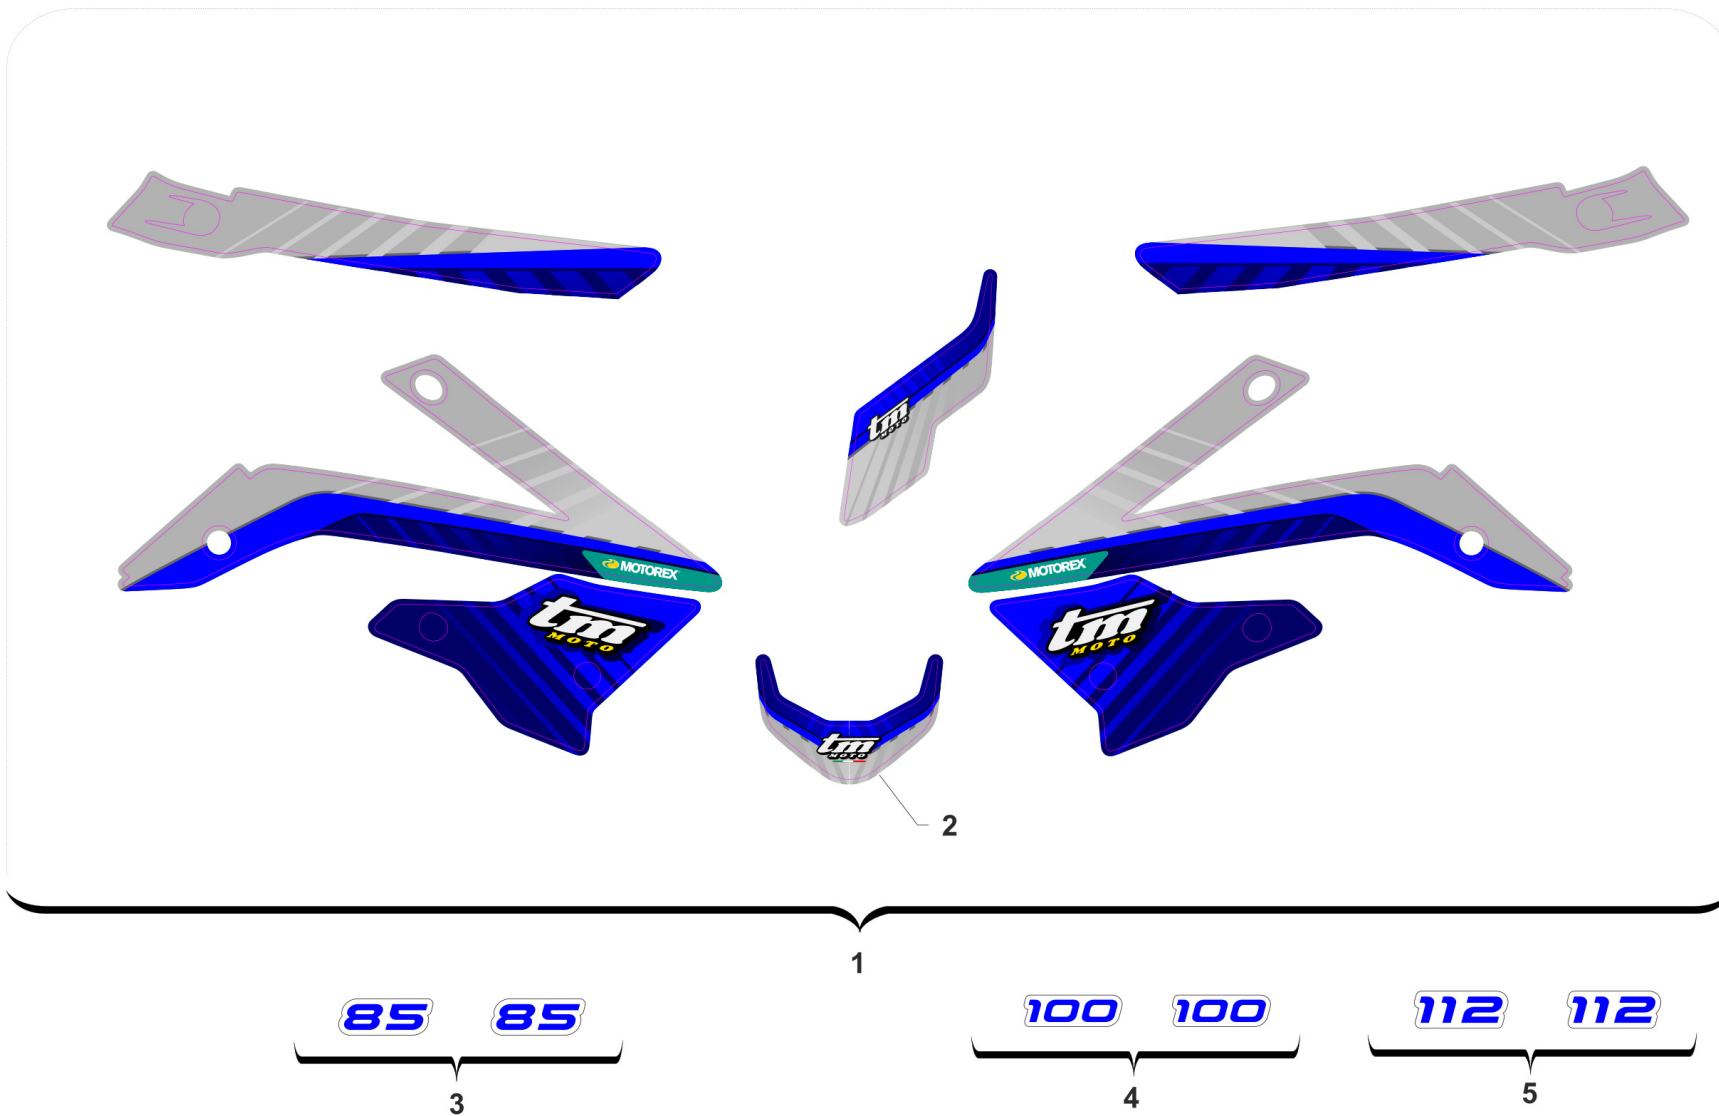

2T85MXJ24-T
TELAIO - FRAME

KIT ADESIVI
STICKERS KIT

15

KA24-2T-J

2T85MXJ24-T
TELAIO - FRAME

KIT ADESIVI
STICKERS KIT

15

1	94088.24	1	KIT ADESIVI JUNIOR M.2024 S/P.POST
2	94020.24	1	ADESIVO PARAF. ANT JUNIOR MY 2024
3	94262.85	1	KIT AD. M.24 CIL 85 JUNIOR
4	94262.100	1	KIT AD. M.24 CIL 100 JUNIOR
5	94262.112	1	KIT AD. M.24 CIL 112 JUNIOR