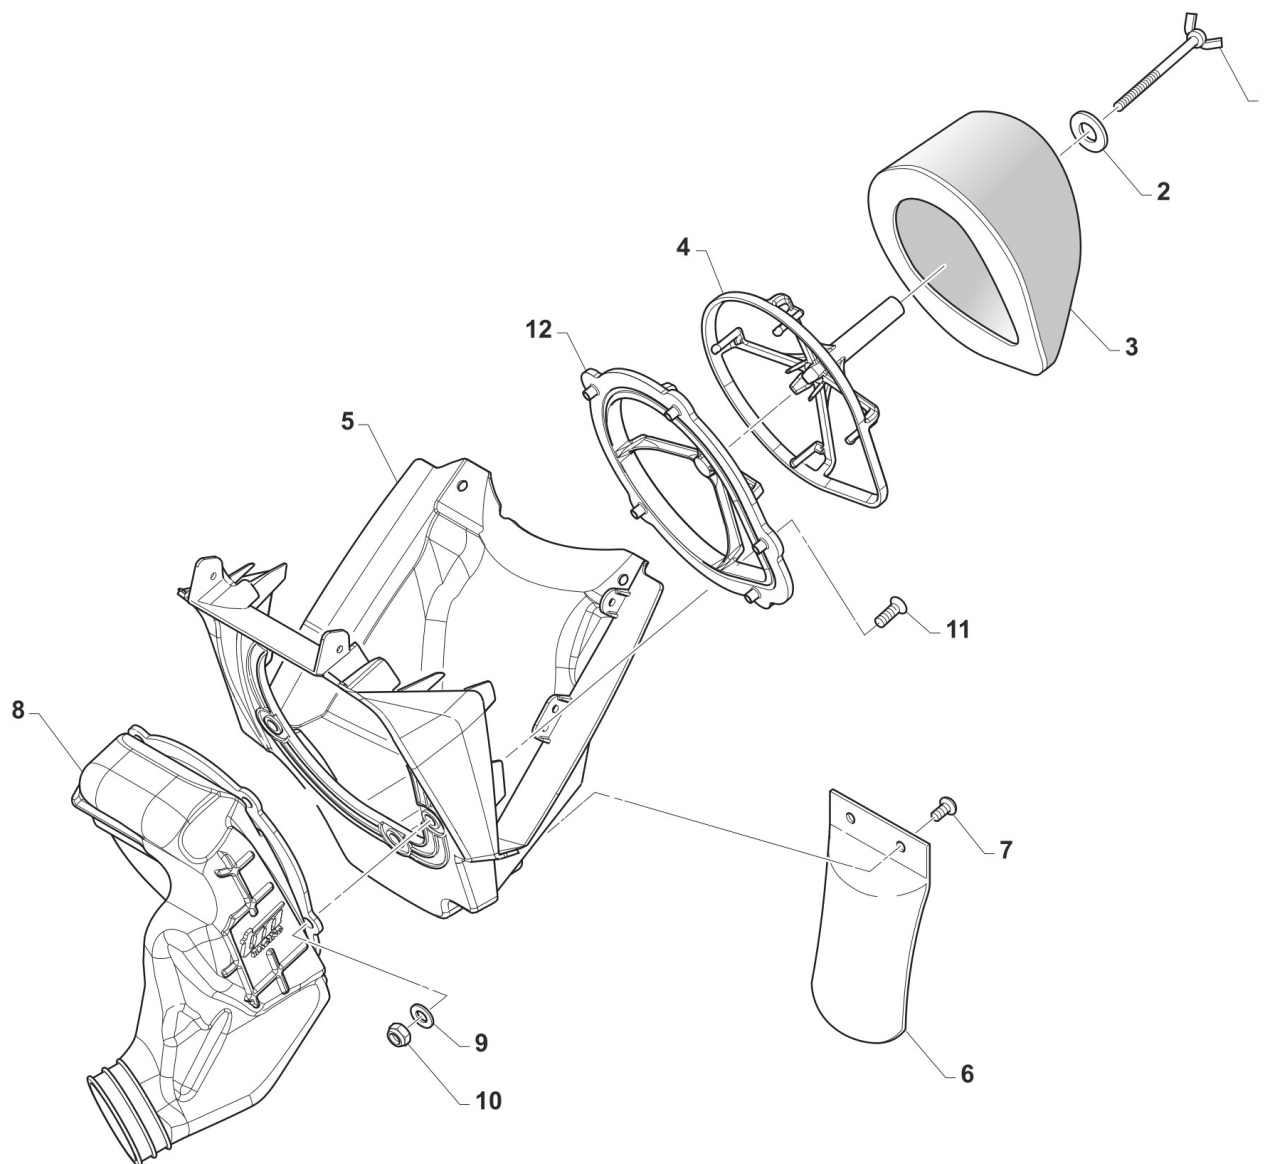

TM0115

2T85MXJ24-T
TELAIO - FRAME

FILTRO ARIA
AIR FILTER

1	49324	1	GALLETTO C/PERNO FILTRO 6x70	SCREW WITH PIN AIR FILTER 6X70
2	26084	1	RONDELLA PARAF ANT. 24x2 M.08	WASHER, FRONT FENDER 24 X 2
3	66060	1	FILTRO ARIA 2T/4T/85 M.13/14ES	AIR FILTER M. 2013 ES
4	66062	1	GABBIA FILTRO M.2013 ES/J'13	CAGE, AIR FILTER 66060 ES/J'13
5	67305	1	CASSA FILTRO JUNIOR 2013 CPL	AIR BOX 85 JUNIOR M.13-> ASSY
6	67104	1	PROTEZIONE MONO MOD. 92/->	GUARD, SHOCK ABSOVER M. 92/->
7	49320	2	VITE TB LARGA 6X15(16)LATERALI	BOLT TB LARGE 6X15(16)
8	67312	1	CUFFIA CASSA FILTRO JUN.2013	AIR BOOT JUNIOR MY13
9	49602	5	RONDELLA 5 x 15 x 1,2	WASHER 5x15
10	49629	5	DADO M 5 ALTO AUTOBLOCCANTE	NUT 5mm, HIGHT SELF-LOCKING
11	49402	5	VITE TSEI 5X20	BOLT TSEI 5X20
12	66017	1	PIASTRA MANIC. C.FILTRO 2013	PLATE, AIR FILTER MANIFOLD 13