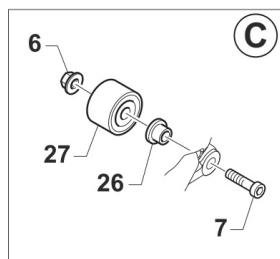

2T85MXJ24-T
TELAIO - FRAME

TELAIO
FRAME

TM0113

2T85MXJ24-T
TELAIO - FRAME

TELAIO
FRAME

1	73000.13	1	TELAIO MOTO 80/85/100 AL J13	FRAME JUNIOR MY13
2	49792	1	VITE TE F/R 10X54 1.25 T.AL08	BOLT, M10X1.25X54 ALU.FRAME08
3	73002.12	1	CODINO TELAIO 85 JUNIOR M. 13	REAR SUBFRAME 85J M.13->
4	49681	1	DADO M 10 X 1,25 CH 14 FLANG. AUTOBLOCK	NUT M10x1,25 FLANGED SELF-LOCK
5	49724	2	VITE TE F/R 8X21	BOLT TE F/R 8x21
6	49680	3	DADO M 8 X 1,25 CH 12 FLANG. AUTOBLOCK	NUT, M 8X1,25 FLANG. SB
7	49366	2	VITE TE F/R 8X40 Ch.10	BOLT 8X40 T.10mm
8	67088	1	ROTELLA CATENA M. 90/07	CHAIN ROLLER M.90/07
9	72132	1	AMMORTIZZATORE EXTREMETECH J13	SHOCK ABSORBER EXTREMETECH J13
10	49353	1	VITE TE F/R 8X90 1.25 Ch.10	SCREW TE F/R 8X90 1.25 Ch.10
11	49354	1	VITE TE F/R 8X120 1.25 Ch.10	SCREW TE F/R 8X120 1.25 T.10
12	26228	1	PIASTRA TIRANTE 85/100 J DX MY 13/20	PLATE RH, CYLINDER/FRAME 85-100 J
13	26229	1	PIASTRA TIRANTE 85/100 J SX MY 13/20	PLATE LH, CYLINDER/FRAME 85-100 J
14	49611	2	RONDELLA ACCIAIO 8	WASHER STEEL 8mm
15	49680	2	DADO M 8 X 1,25 CH 12 FLANG. AUTOBLOCK	NUT, M 8X1,25 FLANG. SB
16	49445	2	VITE TE 8X50 UNI 5737	BOLT EH 8X50
17	49612	2	RONDELLA ACCIAIO 10	STEEL WASHER 10
18	73036	2	COPIGLIA PEDANA M. 92/01	COTTER PIN FOOTPEG 92/01
19	00692	2	PIASTRINO TELAIO AL.ATT.PED.08	HOLDER, FOOTPEGS, M. 08/->
20	49382	2	VITE ESAG.FLANG.M12X25 T.A.	BOLT 12 X 25 FLANGE
21	73064	2	PERNO PEDANE M.08-> X T.ALLUM.	PIN, FOOT PEG, 08/->
22	49383	2	VITE ESAG.FLANG.M8X1.25X20 T.A	BOLT 8 X 20 FLANGE
23	16022	2	MOLLA RITORNO PEDANE M.08/->	SPRING, FOOT PEG PIN 08/->
24	73048.10	1	PEDANA DX MOD. 2010	FOOTPEG, RIGHT M.10->
24	73049.10	1	PEDANA SX MOD. 2010	FOOTPEG, LEFT M.10->
25	49364	2	VITE TE F/R 8X25 Ch.10	BOLT, EH 8X25 To.10 mm
26	26141	1	BOCCOLA ROTELLA CATENA.JUN'13	BUSH, CHAIN WHEEL JUNIOR 13->
27	67088.08	1	ROTELLA CATENA M. 08/->	CHAIN ROLLER 08/->