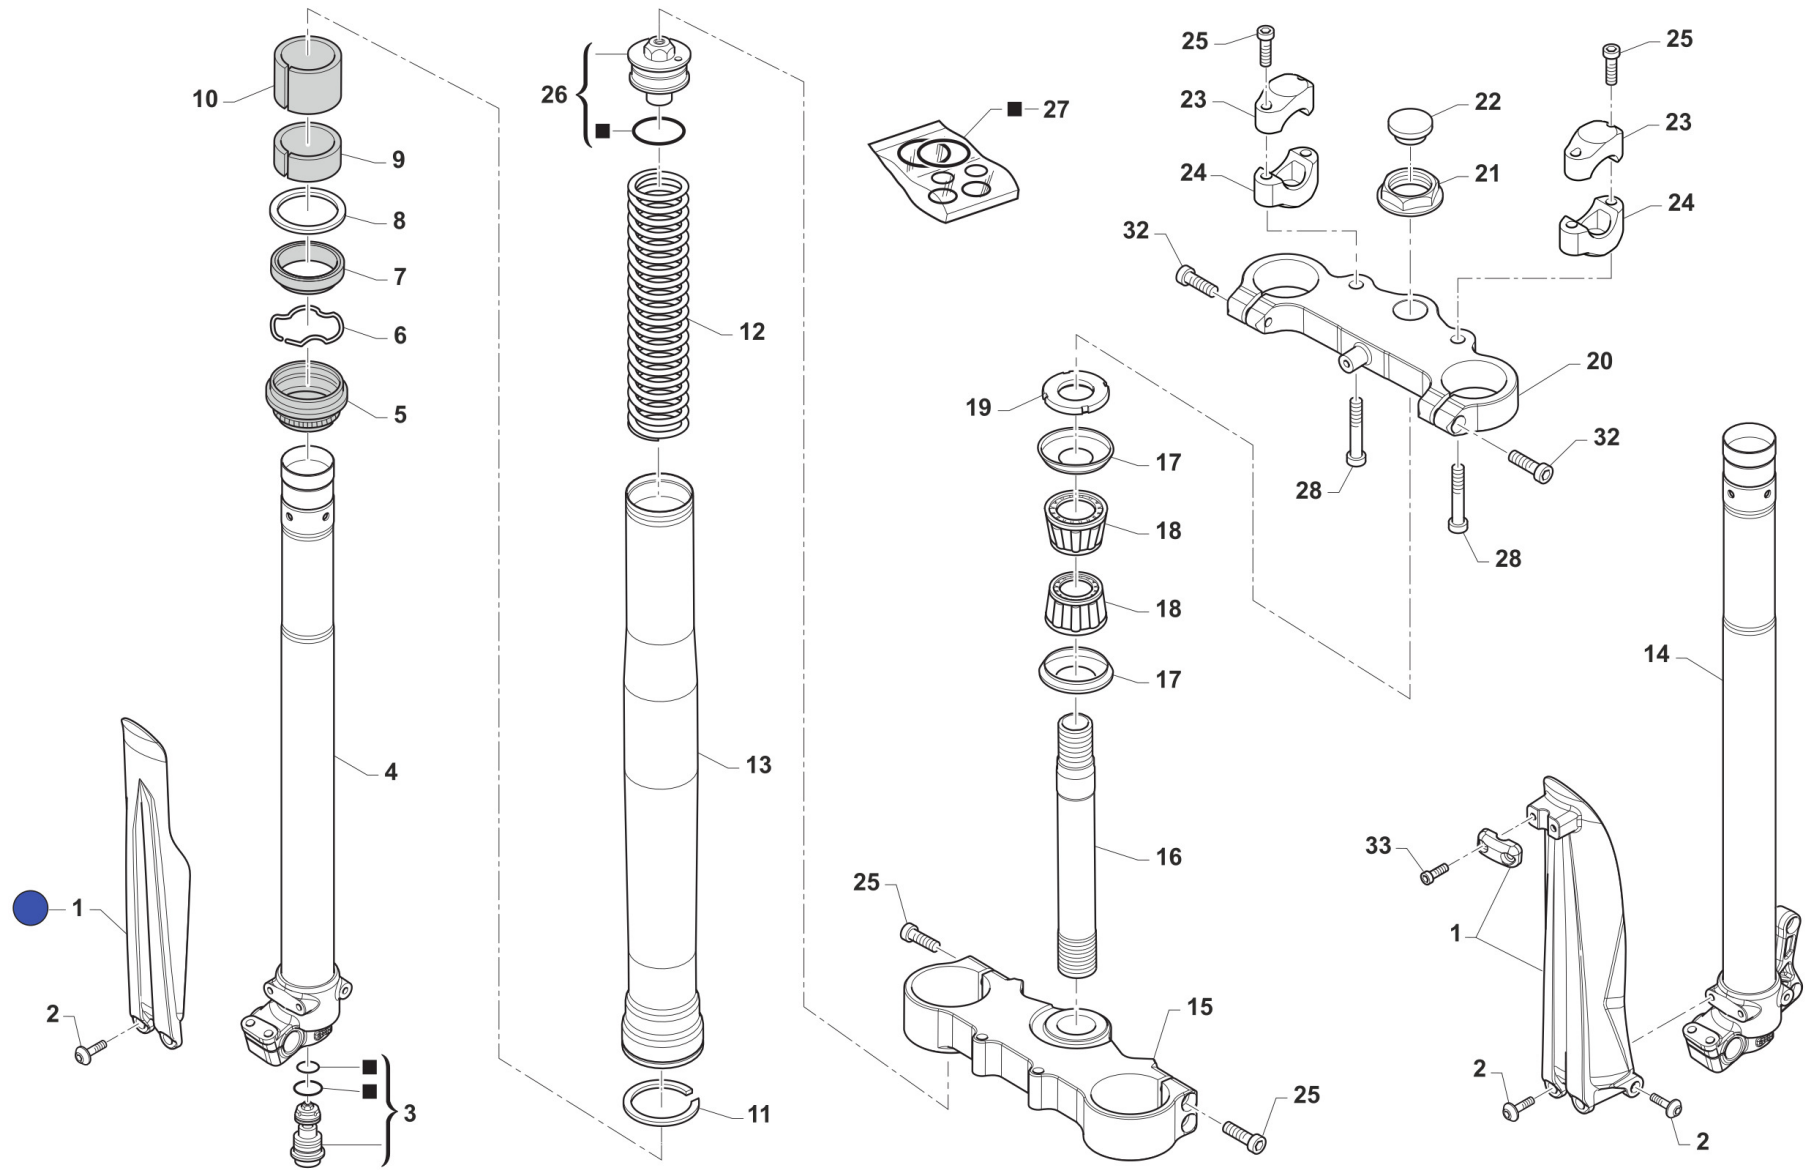

2T85MXJ24-T TELAIO - FRAME

FORCELLA FORMULA FRONT FORK FORMULA

0108.02

2T85MXJ24-T
TELAIO - FRAME

FORCELLA FORMULA
FRONT FORK FORMULA

1	67302	1	BLU	KIT PROTEZ.FORC.JUN'13 CPL BLU CON PASSACAVO	FORK PROT. ASSY JUN'13 BLU
2	49571	4		VITE TBCE 6x 7 PROT. FORCELLA	BOLT TBCE 6x7
3	72257	2		GRUPPO COMPRESSIONE FORC. FORMULA D.39	
4	72198	1		GRUPPO TUBO FORZA DX FORM.J85	
5	72151	2		PARAPOLVERE FORCELLA JUNIOR 13	DUST SEAL JUNIOR FRONT FORK
6	72152	2		ANELLO FERMA PARAOLIO FORC.J13	RING OIL SEAL RETAINER FORK J.
7	72150	2		PARAOLIO FORCELLA JUNIOR 2013	OIL SEAL JUNIOR FRONT FORK
8	72153	2		RONDELLA FERMA BOCC.PARAOL.J13	WASHER, BUSH F39 J
9	72154	2		BOCCOLA DU 39X43X15 FORC.JU.13	BUSH DU 39X43X15 FORKS 85J
10	72155	2		BOCCOLA DU 38X40X20 FORC.JU.13	BUSH DU 38X40X20 FORKS 85J
11	72255	2		ANELLO DI PROTEZIONE FORMULA D.39	
12	72156	2		MOLLA FORCELLA F39 J13 K=3.4	SPRING, FR FORK F39 J13 K=3.4
12	72157	2		MOLLA FORCELLA F39 J13 K=3.8	SPRING, FR FORK F39 J13 K=3.8
12	72158	2		MOLLA FORCELLA F39 J13 K=4.0	SPRING, FR FORK F39 J13 K=4.0
12	72161	2		MOLLA FORCELLA F39 J13 K=3.6	
13	72140	2		FODERO FORCELLA FORMULA USD D.39	
14	72197	1		GRUPPO TUBO FORZA SX FORM.J85	
15	72118	1		PIASTRA INF.FORC 85J 13/-> F39	FORK BRIDGE, BOTTOM 85J 13->
16	72097	1		CANOTTO STERZO 85J M. 13/->	STEERING STEM, JUNIOR MY13
17	72002.01	2		PROTEZ. CUSC/CANOTTO STERZO JUN.13 ->	DUST SEAL, STEERING STEM J13->
18	03072	2		CUSCINETTO CONICO STERZO J '13	BUSH, STEERING JUNIOR 11/->
19	72099	1		GHIERA CANNOTTO STERZO J. 2011	NUT, STEERING BEARING 85J 11->
20	72119	1		PIASTRA SUP.FORC 85J 13/-> F39	FORK TRPLE CLAMP 85J 13->
21	72098	1		DADO CANOTTO STERZO 85J 13/->	NUT, STEERING BEARING 85J 13->
22	21033	1		TAPPO PLAST.D25 -CANOT.STER.EN	PLASTIC CAP D.25mm STEER. AXE
23	72036.11	2		CAVALLOTTO SUP.M.11 SILVER	UPPER HANDLEBAR M.11 SILVER
24	72124	2		CAVALLOTTO INF. 85J M.13/->	LOWER HANDLEBAR 85J M.13->
25	49502	8		VITE TCEI 8X30	BOLT TCEI 8X30