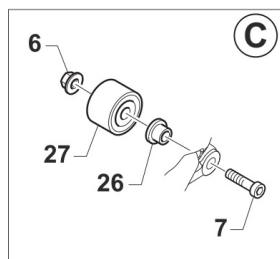

2T100MXJ24-T
TELAIO - FRAME

TELAIO
FRAME

TM0113

2T100MXJ24-T
TELAIO - FRAME

TELAIO
FRAME

1	73000.13	1	TELAIO MOTO 80/85/100 AL J13	FRAME JUNIOR MY13
2	49792	1	VITE TE F/R 10X54 1.25 T.AL08	BOLT, M10X1.25X54 ALU.FRAME08
3	73002.12	1	CODINO TELAIO 85 JUNIOR M. 13	REAR SUBFRAME 85J M.13->
4	49681	1	DADO M 10 X 1,25 CH 14 FLANG. AUTOBLOCK	NUT M10x1,25 FLANGED SELF-LOCK
5	49724	2	VITE TE F/R 8X21	BOLT TE F/R 8x21
6	49680	3	DADO M 8 X 1,25 CH 12 FLANG. AUTOBLOCK	NUT, M 8X1,25 FLANG. SB
7	49366	2	VITE TE F/R 8X40 Ch.10	BOLT 8X40 T.10mm
8	67088	1	ROTELLA CATENA M. 90/07	CHAIN ROLLER M.90/07
9	72132	1	AMMORTIZZATORE EXTREMETECH J13	SHOCK ABSORBER EXTREMETECH J13
10	49353	1	VITE TE F/R 8X90 1.25 Ch.10	SCREW TE F/R 8X90 1.25 Ch.10
11	49354	1	VITE TE F/R 8X120 1.25 Ch.10	SCREW TE F/R 8X120 1.25 T.10
12	26228	1	PIASTRA TIRANTE 85/100 J DX MY 13/20	PLATE RH, CYLINDER/FRAME 85-100 J
13	26229	1	PIASTRA TIRANTE 85/100 J SX MY 13/20	PLATE LH, CYLINDER/FRAME 85-100 J
14	49611	2	RONDELLA ACCIAIO 8	WASHER STEEL 8mm
15	49680	2	DADO M 8 X 1,25 CH 12 FLANG. AUTOBLOCK	NUT, M 8X1,25 FLANG. SB
16	49445	2	VITE TE 8X50 UNI 5737	BOLT EH 8X50
17	49612	2	RONDELLA ACCIAIO 10	STEEL WASHER 10
18	73036	2	COPIGLIA PEDANA M. 92/01	COTTER PIN FOOTPEG 92/01
19	00692	2	PIASTRINO TELAIO AL.ATT.PED.08	HOLDER, FOOTPEGS, M. 08/->
20	49382	2	VITE ESAG.FLANG.M12X25 T.A.	BOLT 12 X 25 FLANGE
21	73064	2	PERNO PEDANE M.08-> X T.ALLUM.	PIN, FOOT PEG, 08/->
22	49383	2	VITE ESAG.FLANG.M8X1.25X20 T.A	BOLT 8 X 20 FLANGE
23	16022	2	MOLLA RITORNO PEDANE M.08/->	SPRING, FOOT PEG PIN 08/->
24	73048.10	1	PEDANA DX MOD. 2010	FOOTPEG, RIGHT M.10->
24	73049.10	1	PEDANA SX MOD. 2010	FOOTPEG, LEFT M.10->
25	49364	2	VITE TE F/R 8X25 Ch.10	BOLT, EH 8X25 To.10 mm
26	26141	1	BOCCOLA ROTELLA CATENA.JUN'13	BUSH, CHAIN WHEEL JUNIOR 13->
27	67088.08	1	ROTELLA CATENA M. 08/->	CHAIN ROLLER 08/->