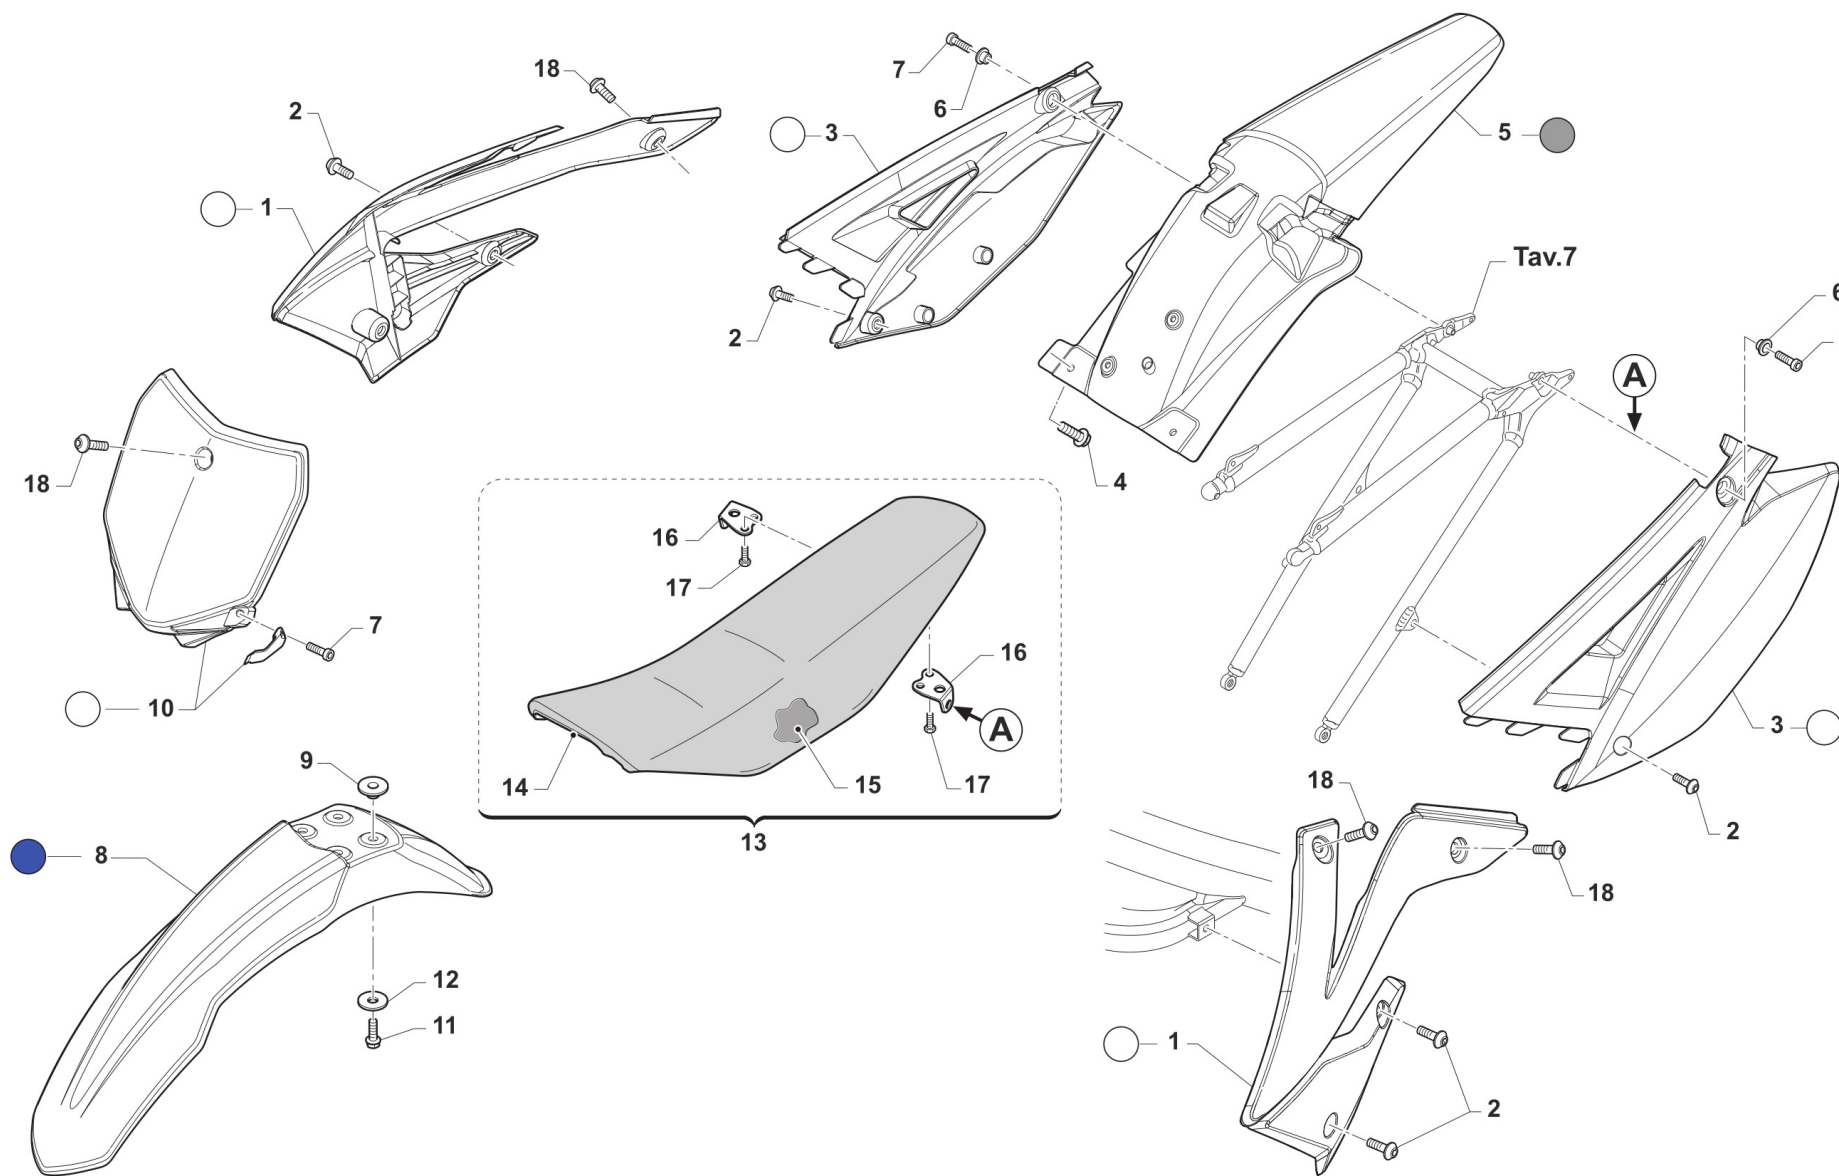

2T100MXJ24-T
TELAIO - FRAME

TELAIO
FRAME

TM0113

2T100MXJ24-T
TELAIO - FRAME

TELAIO
FRAME

1	73000.13	1	TELAIO MOTO 80/85/100 AL J13	FRAME JUNIOR MY13
2	49792	1	VITE TE F/R 10X54 1.25 T.AL08	BOLT, M10X1.25X54 ALU.FRAME08
3	73002.12	1	CODINO TELAIO 85 JUNIOR M. 13	REAR SUBFRAME 85J M.13->
4	49681	1	DADO M 10 X 1,25 CH 14 FLANG. AUTOBLOCK	NUT M10x1,25 FLANGED SELF-LOCK
5	49724	2	VITE TE F/R 8X21	BOLT TE F/R 8x21
6	49680	3	DADO M 8 X 1,25 CH 12 FLANG. AUTOBLOCK	NUT, M 8X1,25 FLANG. SB
7	49366	2	VITE TE F/R 8X40 Ch.10	BOLT 8X40 T.10mm
8	67088	1	ROTELLA CATENA M. 90/07	CHAIN ROLLER M.90/07
9	72132	1	AMMORTIZZATORE EXTREMETECH J13	SHOCK ABSORBER EXTREMETECH J13
10	49353	1	VITE TE F/R 8X90 1.25 Ch.10	SCREW TE F/R 8X90 1.25 Ch.10
11	49354	1	VITE TE F/R 8X120 1.25 Ch.10	SCREW TE F/R 8X120 1.25 T.10
12	26228	1	PIASTRA TIRANTE 85/100 J DX MY 13/20	PLATE RH, CYLINDER/FRAME 85-100 J
13	26229	1	PIASTRA TIRANTE 85/100 J SX MY 13/20	PLATE LH, CYLINDER/FRAME 85-100 J
14	49611	2	RONDELLA ACCIAIO 8	WASHER STEEL 8mm
15	49680	2	DADO M 8 X 1,25 CH 12 FLANG. AUTOBLOCK	NUT, M 8X1,25 FLANG. SB
16	49445	2	VITE TE 8X50 UNI 5737	BOLT EH 8X50
17	49612	2	RONDELLA ACCIAIO 10	STEEL WASHER 10
18	73036	2	COPIGLIA PEDANA M. 92/01	COTTER PIN FOOTPEG 92/01
19	00692	2	PIASTRINO TELAIO AL.ATT.PED.08	HOLDER, FOOTPEGS, M. 08/->
20	49382	2	VITE ESAG.FLANG.M12X25 T.A.	BOLT 12 X 25 FLANGE
21	73064	2	PERNO PEDANE M.08-> X T.ALLUM.	PIN, FOOT PEG, 08/->
22	49383	2	VITE ESAG.FLANG.M8X1.25X20 T.A	BOLT 8 X 20 FLANGE
23	16022	2	MOLLA RITORNO PEDANE M.08/->	SPRING, FOOT PEG PIN 08/->
24	73048.10	1	PEDANA DX MOD. 2010	FOOTPEG, RIGHT M.10->
24	73049.10	1	PEDANA SX MOD. 2010	FOOTPEG, LEFT M.10->
25	49364	2	VITE TE F/R 8X25 Ch.10	BOLT, EH 8X25 To.10 mm
26	26141	1	BOCCOLA ROTELLA CATENA.JUN'13	BUSH, CHAIN WHEEL JUNIOR 13->
27	67088.08	1	ROTELLA CATENA M. 08/->	CHAIN ROLLER 08/->