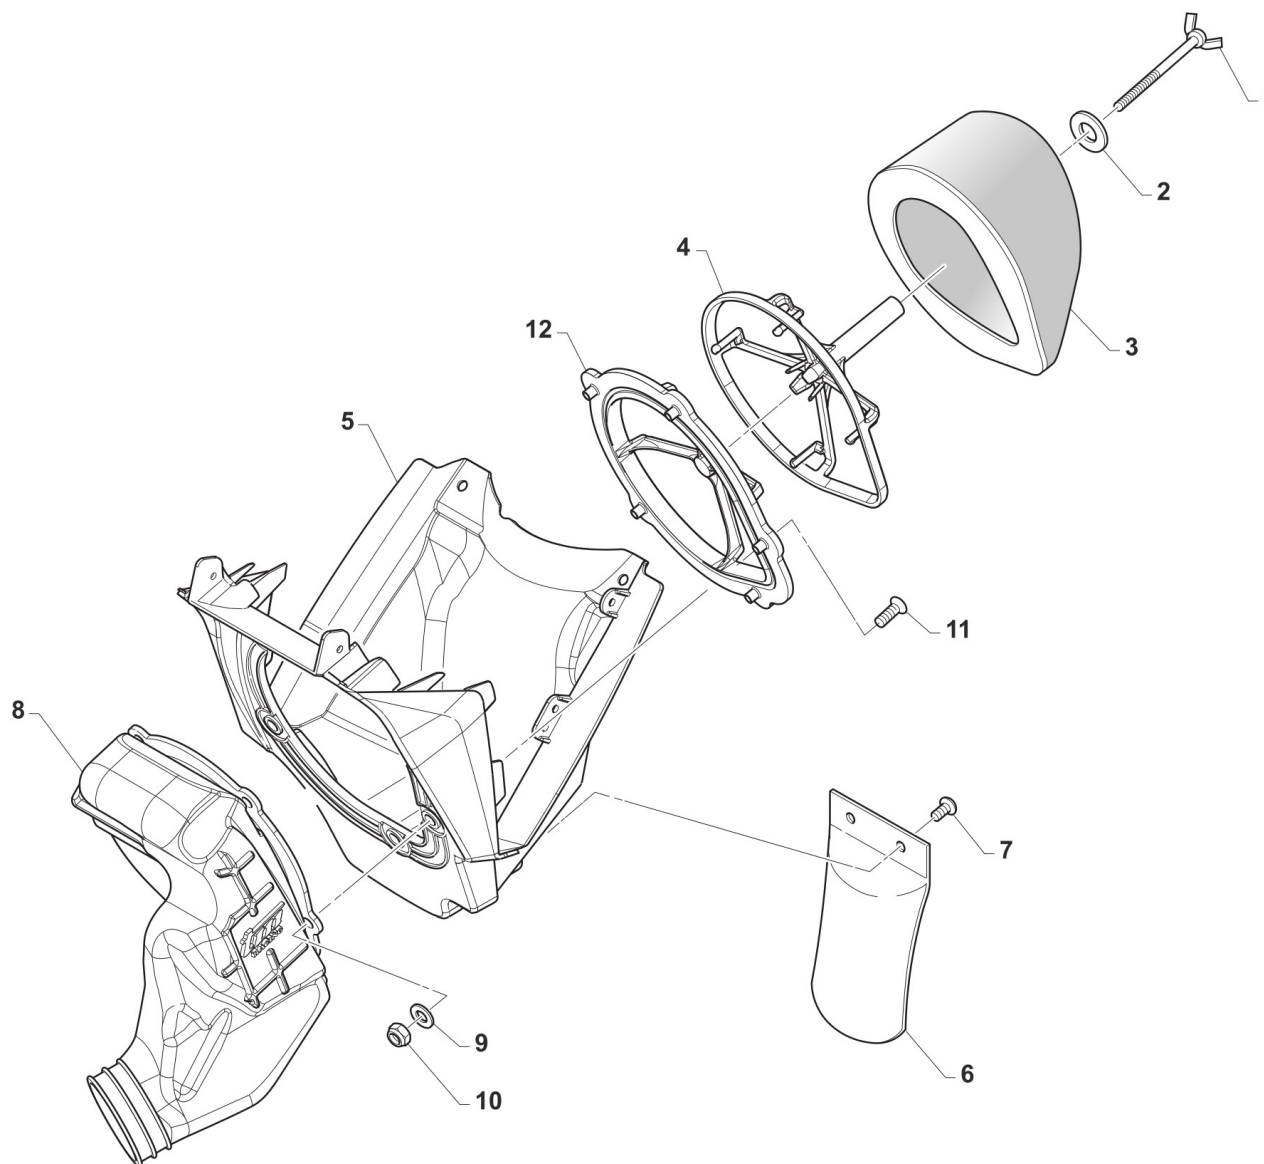

TM0115

2T100MXJ24-T
TELAIO - FRAME

FILTRO ARIA
AIR FILTER

1	49324	1	GALLETTO C/PERNO FILTRO 6x70	SCREW WITH PIN AIR FILTER 6X70
2	26084	1	RONDELLA PARAF ANT. 24x2 M.08	WASHER, FRONT FENDER 24 X 2
3	66060	1	FILTRO ARIA 2T/4T/85 M.13/14ES	AIR FILTER M. 2013 ES
4	66062	1	GABBIA FILTRO M.2013 ES/J'13	CAGE, AIR FILTER 66060 ES/J'13
5	67305	1	CASSA FILTRO JUNIOR 2013 CPL	AIR BOX 85 JUNIOR M.13-> ASSY
6	67104	1	PROTEZIONE MONO MOD. 92/->	GUARD, SHOCK ABSOVER M. 92/->
7	49320	2	VITE TB LARGA 6X15(16)LATERALI	BOLT TB LARGE 6X15(16)
8	67312	1	CUFFIA CASSA FILTRO JUN.2013	AIR BOOT JUNIOR MY13
9	49602	5	RONDELLA 5 x 15 x 1,2	WASHER 5x15
10	49629	5	DADO M 5 ALTO AUTOBLOCCANTE	NUT 5mm, HIGHT SELF-LOCKING
11	49402	5	VITE TSEI 5X20	BOLT TSEI 5X20
12	66017	1	PIASTRA MANIC. C.FILTRO 2013	PLATE, AIR FILTER MANIFOLD 13