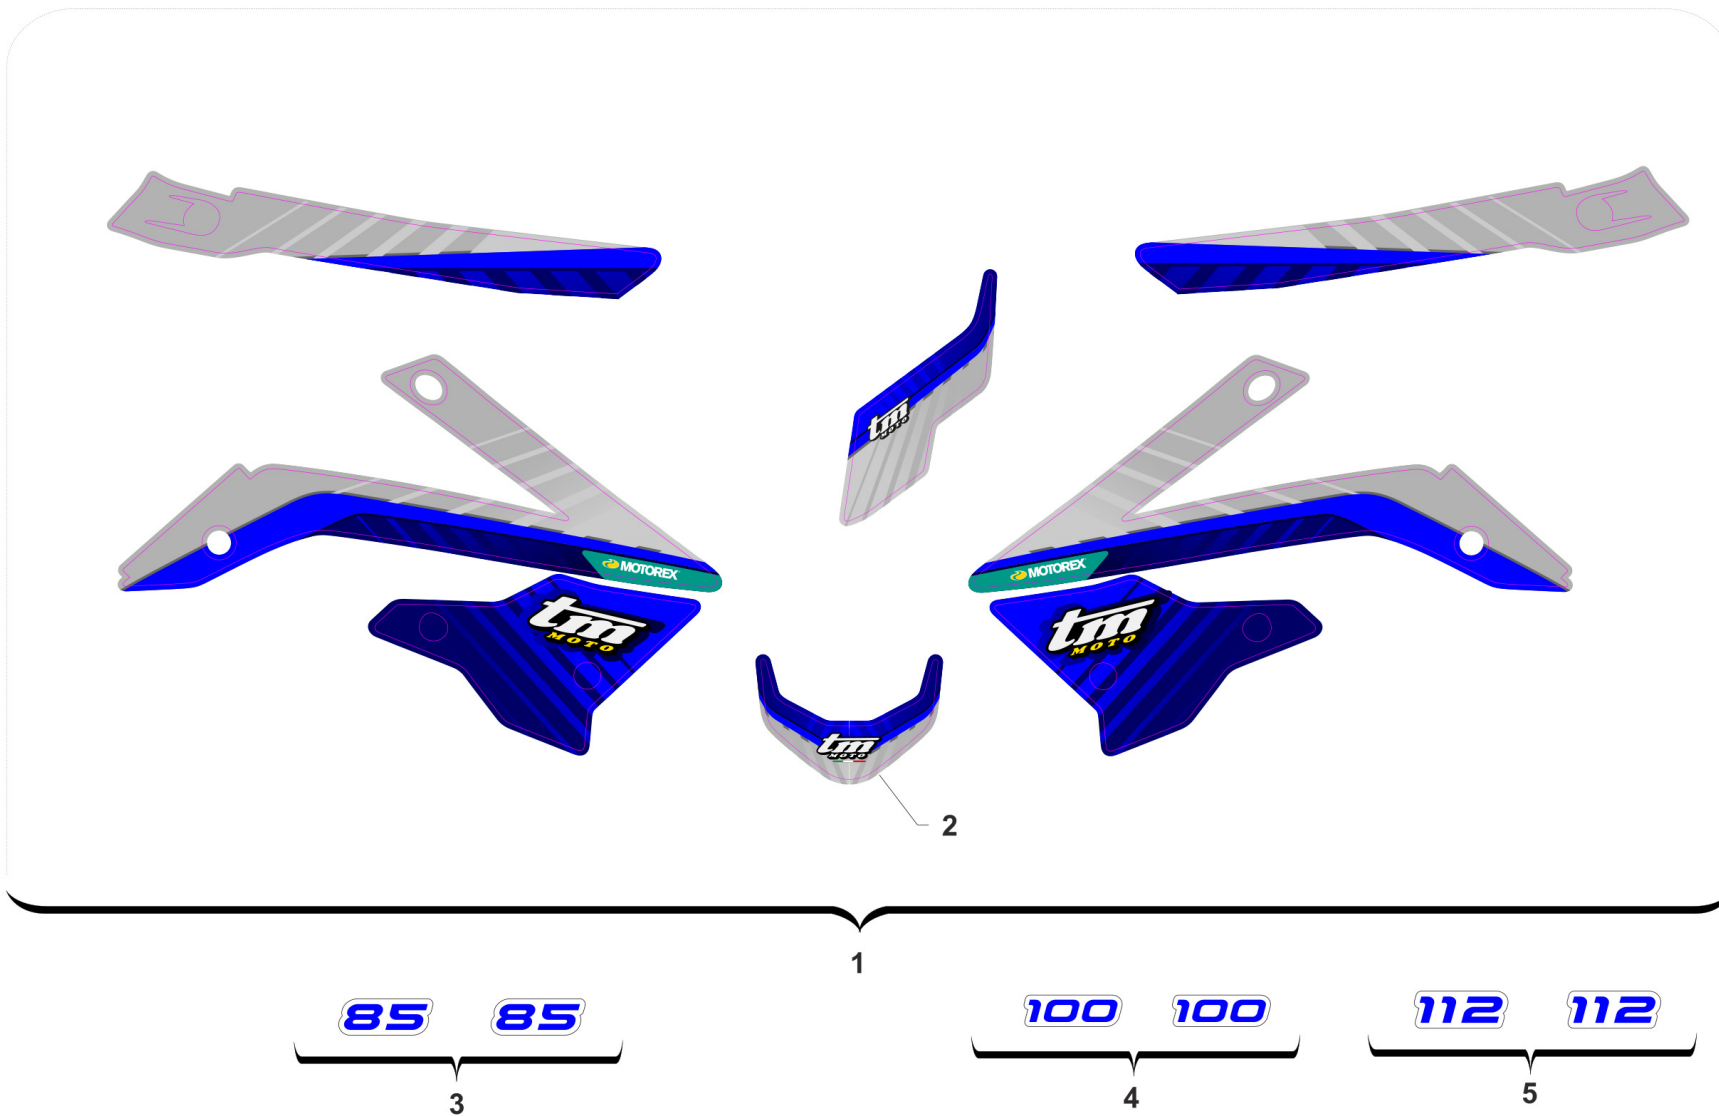

2T100MXJ24-T
TELAIO - FRAME

KIT ADESIVI
STICKERS KIT

15

KA24-2T-J

2T100MXJ24-T
TELAIO - FRAME

KIT ADESIVI
STICKERS KIT

15

1	94088.24	1	KIT ADESIVI JUNIOR M.2024 S/P.POST
2	94020.24	1	ADESIVO PARAF. ANT JUNIOR MY 2024
3	94262.85	1	KIT AD. M.24 CIL 85 JUNIOR
4	94262.100	1	KIT AD. M.24 CIL 100 JUNIOR
5	94262.112	1	KIT AD. M.24 CIL 112 JUNIOR