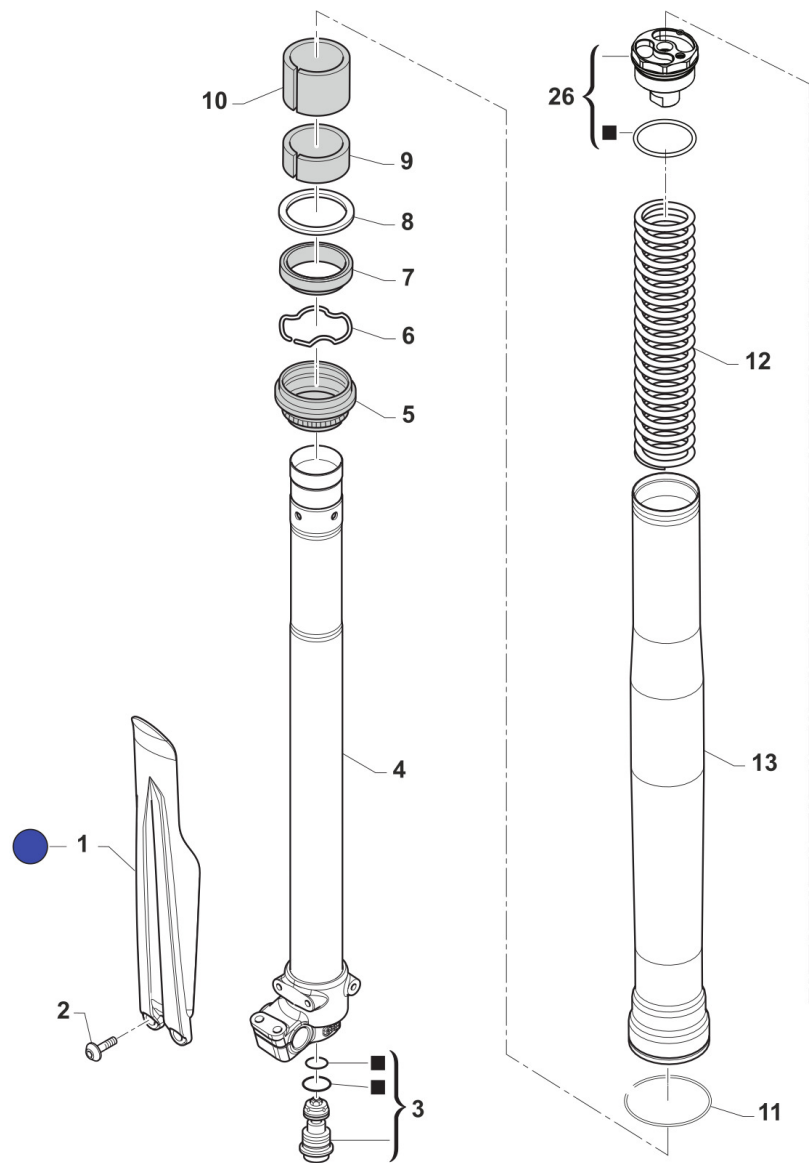

2T100MXJ24-T TELAIO - FRAME