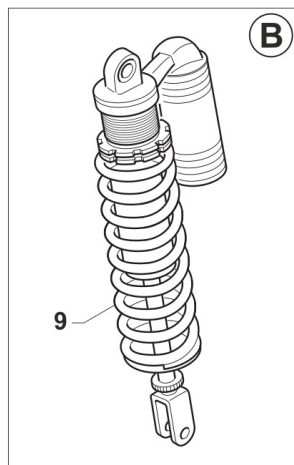

2T100MXJ24-T
TELAIO - FRAME

TELAIO
FRAME

TM0113

2T100MXJ24-T
TELAIO - FRAME

TELAIO
FRAME

1	73000.13	1	TELAIO MOTO 80/85/100 AL J13	FRAME JUNIOR MY13
2	49792	1	VITE TE F/R 10X54 1.25 T.AL08	BOLT, M10X1.25X54 ALU.FRAME08
3	73002.12	1	CODINO TELAIO 85 JUNIOR M. 13	REAR SUBFRAME 85J M.13->
4	49681	1	DADO M 10 X 1,25 CH 14 FLANG. AUTOBLOCK	NUT M10x1,25 FLANGED SELF-LOCK
5	49724	2	VITE TE F/R 8X21	BOLT TE F/R 8x21
6	49680	3	DADO M 8 X 1,25 CH 12 FLANG. AUTOBLOCK	NUT, M 8X1,25 FLANG. SB
7	49366	2	VITE TE F/R 8X40 Ch.10	BOLT 8X40 T.10mm
8	67088	1	ROTELLA CATENA M. 90/07	CHAIN ROLLER M.90/07
9	72132	1	AMMORTIZZATORE EXTREMETECH J13	SHOCK ABSORBER EXTREMETECH J13
10	49353	1	VITE TE F/R 8X90 1.25 Ch.10	SCREW TE F/R 8X90 1.25 Ch.10
11	49354	1	VITE TE F/R 8X120 1.25 Ch.10	SCREW TE F/R 8X120 1.25 T.10
12	26228	1	PIASTRA TIRANTE 85/100 J DX MY 13/20	PLATE RH, CYLINDER/FRAME 85-100 J
13	26229	1	PIASTRA TIRANTE 85/100 J SX MY 13/20	PLATE LH, CYLINDER/FRAME 85-100 J
14	49611	2	RONDELLA ACCIAIO 8	WASHER STEEL 8mm
15	49680	2	DADO M 8 X 1,25 CH 12 FLANG. AUTOBLOCK	NUT, M 8X1,25 FLANG. SB
16	49445	2	VITE TE 8X50 UNI 5737	BOLT EH 8X50
17	49612	2	RONDELLA ACCIAIO 10	STEEL WASHER 10
18	73036	2	COPIGLIA PEDANA M. 92/01	COTTER PIN FOOTPEG 92/01
19	00692	2	PIASTRINO TELAIO AL.ATT.PED.08	HOLDER, FOOTPEGS, M. 08/->
20	49382	2	VITE ESAG.FLANG.M12X25 T.A.	BOLT 12 X 25 FLANGE
21	73064	2	PERNO PEDANE M.08-> X T.ALLUM.	PIN, FOOT PEG, 08/->
22	49383	2	VITE ESAG.FLANG.M8X1.25X20 T.A	BOLT 8 X 20 FLANGE
23	16022	2	MOLLA RITORNO PEDANE M.08/->	SPRING, FOOT PEG PIN 08/->
24	73048.10	1	PEDANA DX MOD. 2010	FOOTPEG, RIGHT M.10->
24	73049.10	1	PEDANA SX MOD. 2010	FOOTPEG, LEFT M.10->
25	49364	2	VITE TE F/R 8X25 Ch.10	BOLT, EH 8X25 To.10 mm
26	26141	1	BOCCOLA ROTELLA CATENA.JUN'13	BUSH, CHAIN WHEEL JUNIOR 13->
27	67088.08	1	ROTELLA CATENA M. 08/->	CHAIN ROLLER 08/->