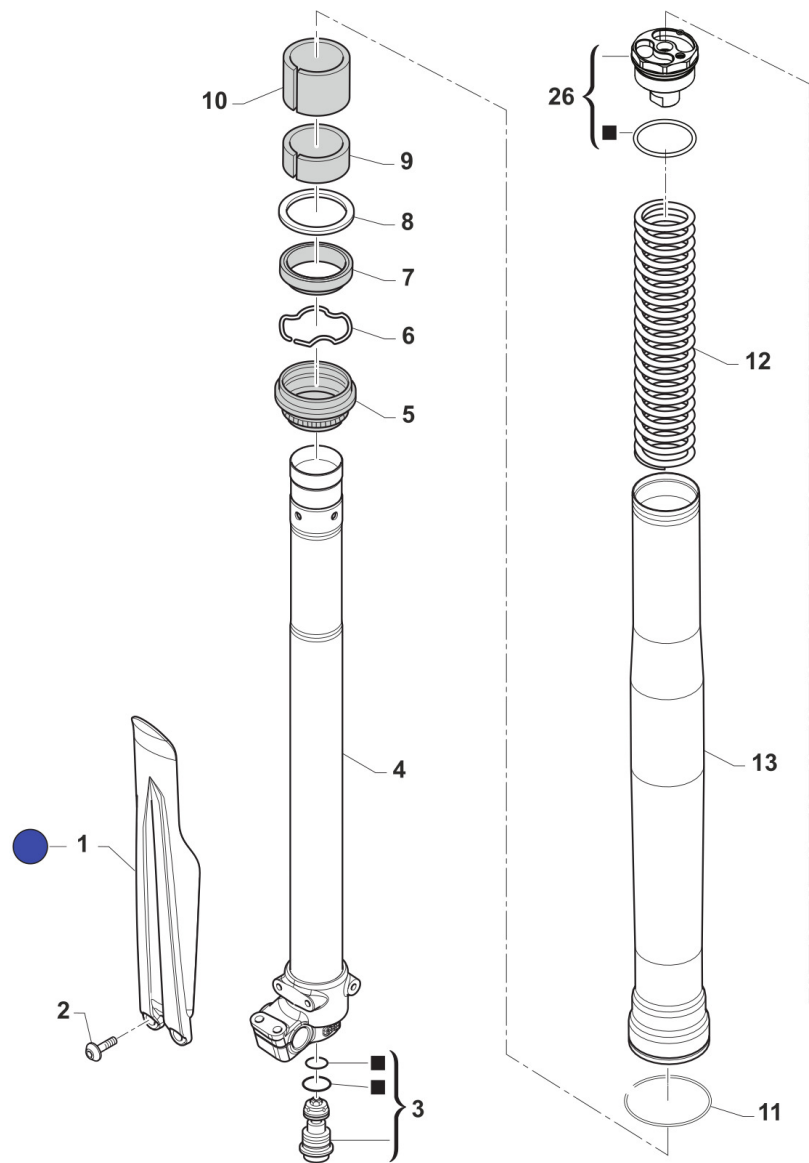

2T112MXJ24-T TELAIO - FRAME