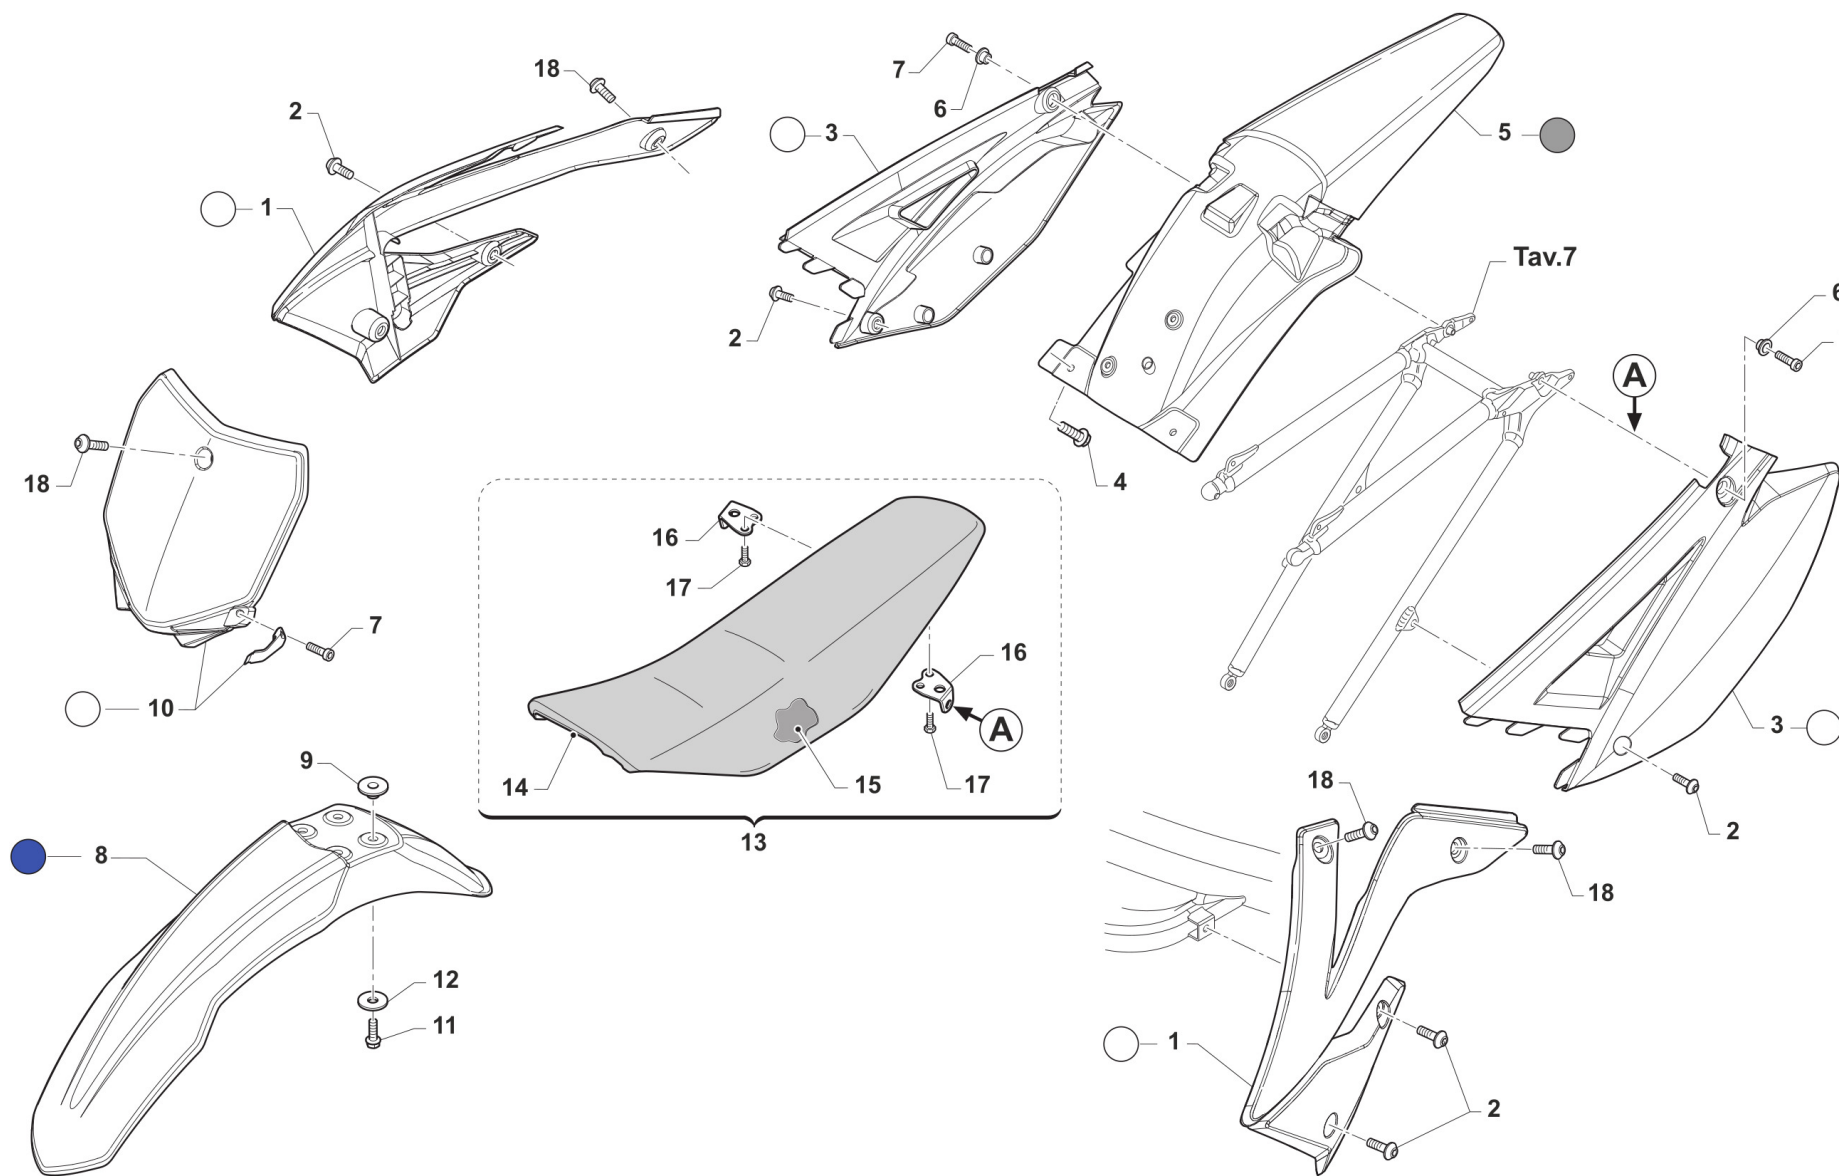

2T112MXJ24-T
TELAIO - FRAME

TELAIO
FRAME

TM0113

2T112MXJ24-T
TELAIO - FRAME

TELAIO
FRAME

1	73000.13	1	TELAIO MOTO 80/85/100 AL J13	FRAME JUNIOR MY13
2	49792	1	VITE TE F/R 10X54 1.25 T.AL08	BOLT, M10X1.25X54 ALU.FRAME08
3	73002.12	1	CODINO TELAIO 85 JUNIOR M. 13	REAR SUBFRAME 85J M.13->
4	49681	1	DADO M 10 X 1,25 CH 14 FLANG. AUTOBLOCK	NUT M10x1,25 FLANGED SELF-LOCK
5	49724	2	VITE TE F/R 8X21	BOLT TE F/R 8x21
6	49680	3	DADO M 8 X 1,25 CH 12 FLANG. AUTOBLOCK	NUT, M 8X1,25 FLANG. SB
7	49366	2	VITE TE F/R 8X40 Ch.10	BOLT 8X40 T.10mm
8	67088	1	ROTELLA CATENA M. 90/07	CHAIN ROLLER M.90/07
9	72132	1	AMMORTIZZATORE EXTREMETECH J13	SHOCK ABSORBER EXTREMETECH J13
10	49353	1	VITE TE F/R 8X90 1.25 Ch.10	SCREW TE F/R 8X90 1.25 Ch.10
11	49354	1	VITE TE F/R 8X120 1.25 Ch.10	SCREW TE F/R 8X120 1.25 T.10
12	26228	1	PIASTRA TIRANTE 85/100 J DX MY 13/20	PLATE RH, CYLINDER/FRAME 85-100 J
13	26229	1	PIASTRA TIRANTE 85/100 J SX MY 13/20	PLATE LH, CYLINDER/FRAME 85-100 J
14	49611	2	RONDELLA ACCIAIO 8	WASHER STEEL 8mm
15	49680	2	DADO M 8 X 1,25 CH 12 FLANG. AUTOBLOCK	NUT, M 8X1,25 FLANG. SB
16	49445	2	VITE TE 8X50 UNI 5737	BOLT EH 8X50
17	49612	2	RONDELLA ACCIAIO 10	STEEL WASHER 10
18	73036	2	COPIGLIA PEDANA M. 92/01	COTTER PIN FOOTPEG 92/01
19	00692	2	PIASTRINO TELAIO AL.ATT.PED.08	HOLDER, FOOTPEGS, M. 08/->
20	49382	2	VITE ESAG.FLANG.M12X25 T.A.	BOLT 12 X 25 FLANGE
21	73064	2	PERNO PEDANE M.08-> X T.ALLUM.	PIN, FOOT PEG, 08/->
22	49383	2	VITE ESAG.FLANG.M8X1.25X20 T.A	BOLT 8 X 20 FLANGE
23	16022	2	MOLLA RITORNO PEDANE M.08/->	SPRING, FOOT PEG PIN 08/->
24	73048.10	1	PEDANA DX MOD. 2010	FOOTPEG, RIGHT M.10->
24	73049.10	1	PEDANA SX MOD. 2010	FOOTPEG, LEFT M.10->
25	49364	2	VITE TE F/R 8X25 Ch.10	BOLT, EH 8X25 To.10 mm
26	26141	1	BOCCOLA ROTELLA CATENA.JUN'13	BUSH, CHAIN WHEEL JUNIOR 13->
27	67088.08	1	ROTELLA CATENA M. 08/->	CHAIN ROLLER 08/->