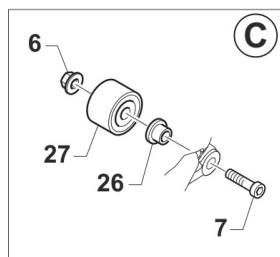

2T112MXJ24-T
TELAIO - FRAME

TELAIO
FRAME

TM0113

2T112MXJ24-T
TELAIO - FRAME

TELAIO
FRAME

1	73000.13	1	TELAIO MOTO 80/85/100 AL J13	FRAME JUNIOR MY13
2	49792	1	VITE TE F/R 10X54 1.25 T.AL08	BOLT, M10X1.25X54 ALU.FRAME08
3	73002.12	1	CODINO TELAIO 85 JUNIOR M. 13	REAR SUBFRAME 85J M.13->
4	49681	1	DADO M 10 X 1,25 CH 14 FLANG. AUTOBLOCK	NUT M10x1,25 FLANGED SELF-LOCK
5	49724	2	VITE TE F/R 8X21	BOLT TE F/R 8x21
6	49680	3	DADO M 8 X 1,25 CH 12 FLANG. AUTOBLOCK	NUT, M 8X1,25 FLANG. SB
7	49366	2	VITE TE F/R 8X40 Ch.10	BOLT 8X40 T.10mm
8	67088	1	ROTELLA CATENA M. 90/07	CHAIN ROLLER M.90/07
9	72132	1	AMMORTIZZATORE EXTREMETECH J13	SHOCK ABSORBER EXTREMETECH J13
10	49353	1	VITE TE F/R 8X90 1.25 Ch.10	SCREW TE F/R 8X90 1.25 Ch.10
11	49354	1	VITE TE F/R 8X120 1.25 Ch.10	SCREW TE F/R 8X120 1.25 T.10
12	26228	1	PIASTRA TIRANTE 85/100 J DX MY 13/20	PLATE RH, CYLINDER/FRAME 85-100 J
13	26229	1	PIASTRA TIRANTE 85/100 J SX MY 13/20	PLATE LH, CYLINDER/FRAME 85-100 J
14	49611	2	RONDELLA ACCIAIO 8	WASHER STEEL 8mm
15	49680	2	DADO M 8 X 1,25 CH 12 FLANG. AUTOBLOCK	NUT, M 8X1,25 FLANG. SB
16	49445	2	VITE TE 8X50 UNI 5737	BOLT EH 8X50
17	49612	2	RONDELLA ACCIAIO 10	STEEL WASHER 10
18	73036	2	COPIGLIA PEDANA M. 92/01	COTTER PIN FOOTPEG 92/01
19	00692	2	PIASTRINO TELAIO AL.ATT.PED.08	HOLDER, FOOTPEGS, M. 08/->
20	49382	2	VITE ESAG.FLANG.M12X25 T.A.	BOLT 12 X 25 FLANGE
21	73064	2	PERNO PEDANE M.08-> X T.ALLUM.	PIN, FOOT PEG, 08/->
22	49383	2	VITE ESAG.FLANG.M8X1.25X20 T.A	BOLT 8 X 20 FLANGE
23	16022	2	MOLLA RITORNO PEDANE M.08/->	SPRING, FOOT PEG PIN 08/->
24	73048.10	1	PEDANA DX MOD. 2010	FOOTPEG, RIGHT M.10->
24	73049.10	1	PEDANA SX MOD. 2010	FOOTPEG, LEFT M.10->
25	49364	2	VITE TE F/R 8X25 Ch.10	BOLT, EH 8X25 To.10 mm
26	26141	1	BOCCOLA ROTELLA CATENA.JUN'13	BUSH, CHAIN WHEEL JUNIOR 13->
27	67088.08	1	ROTELLA CATENA M. 08/->	CHAIN ROLLER 08/->