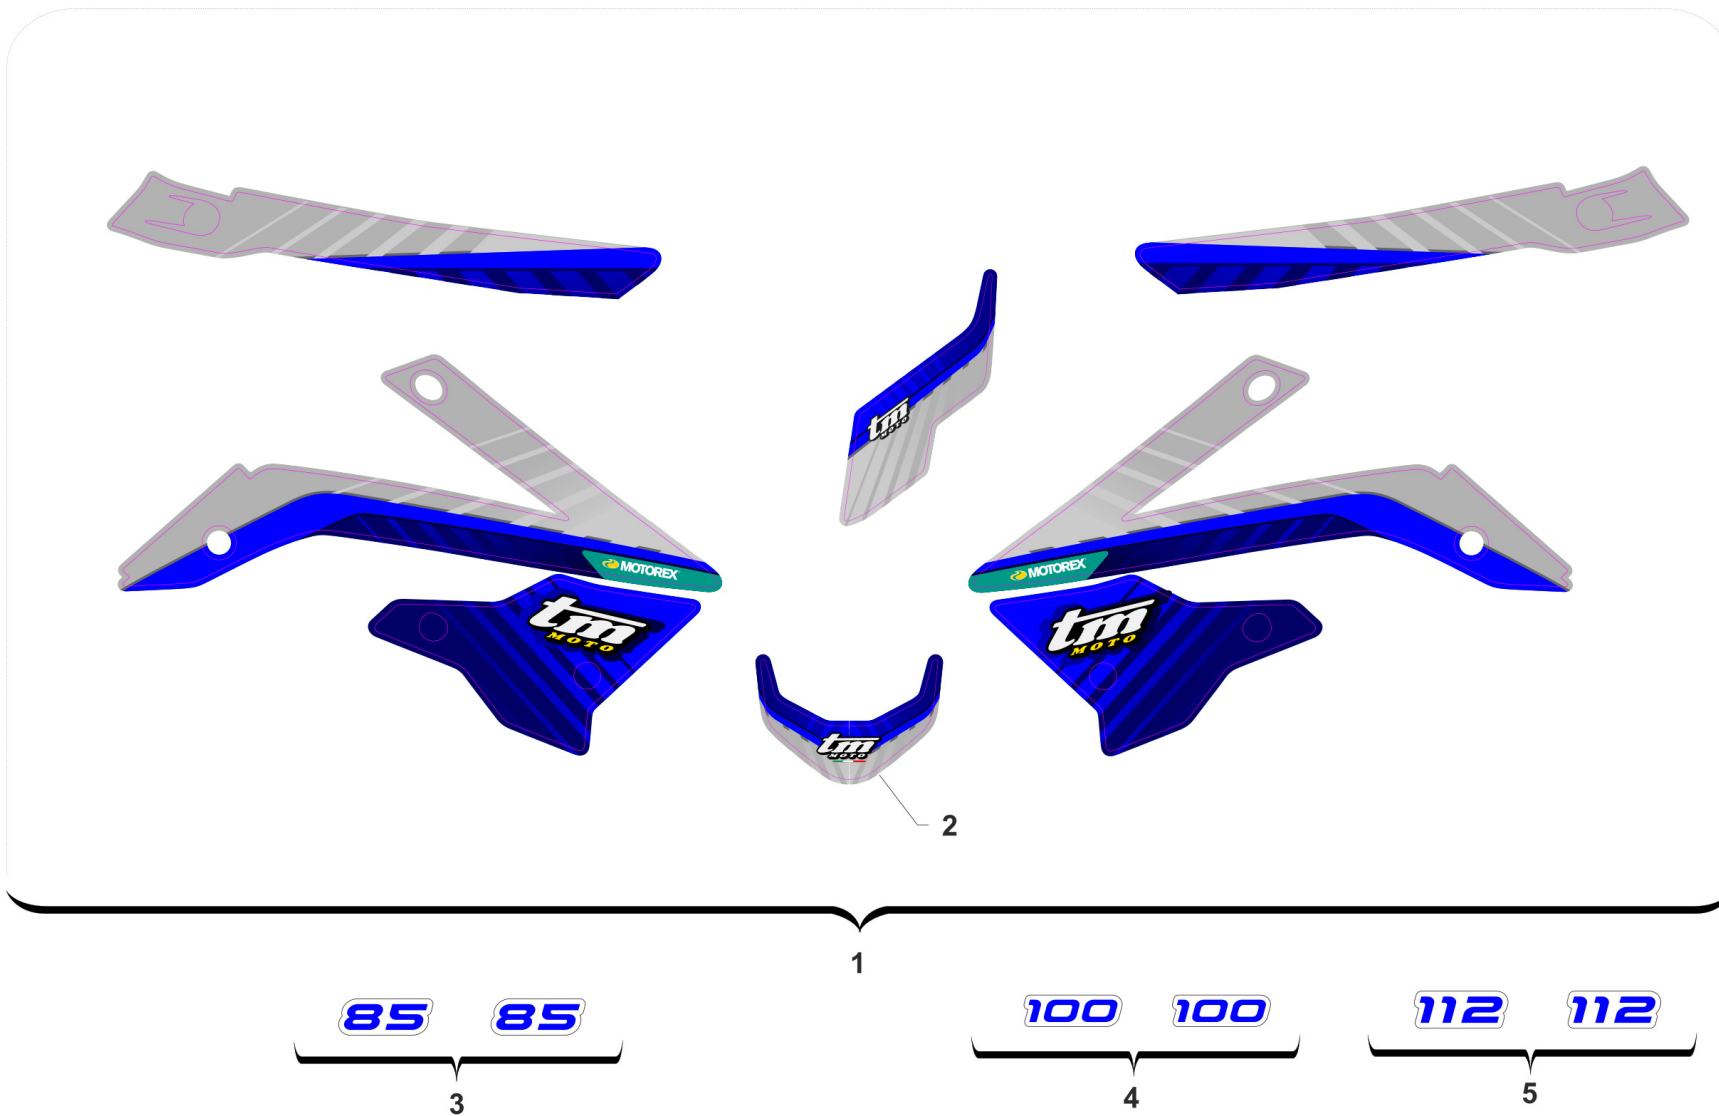

2T112MXJ24-T
TELAIO - FRAME

KIT ADESIVI
STICKERS KIT

15

KA24-2T-J

2T112MXJ24-T
TELAIO - FRAME

KIT ADESIVI
STICKERS KIT

15

1	94088.24	1	KIT ADESIVI JUNIOR M.2024 S/P.POST
2	94020.24	1	ADESIVO PARAF. ANT JUNIOR MY 2024
3	94262.85	1	KIT AD. M.24 CIL 85 JUNIOR
4	94262.100	1	KIT AD. M.24 CIL 100 JUNIOR
5	94262.112	1	KIT AD. M.24 CIL 112 JUNIOR