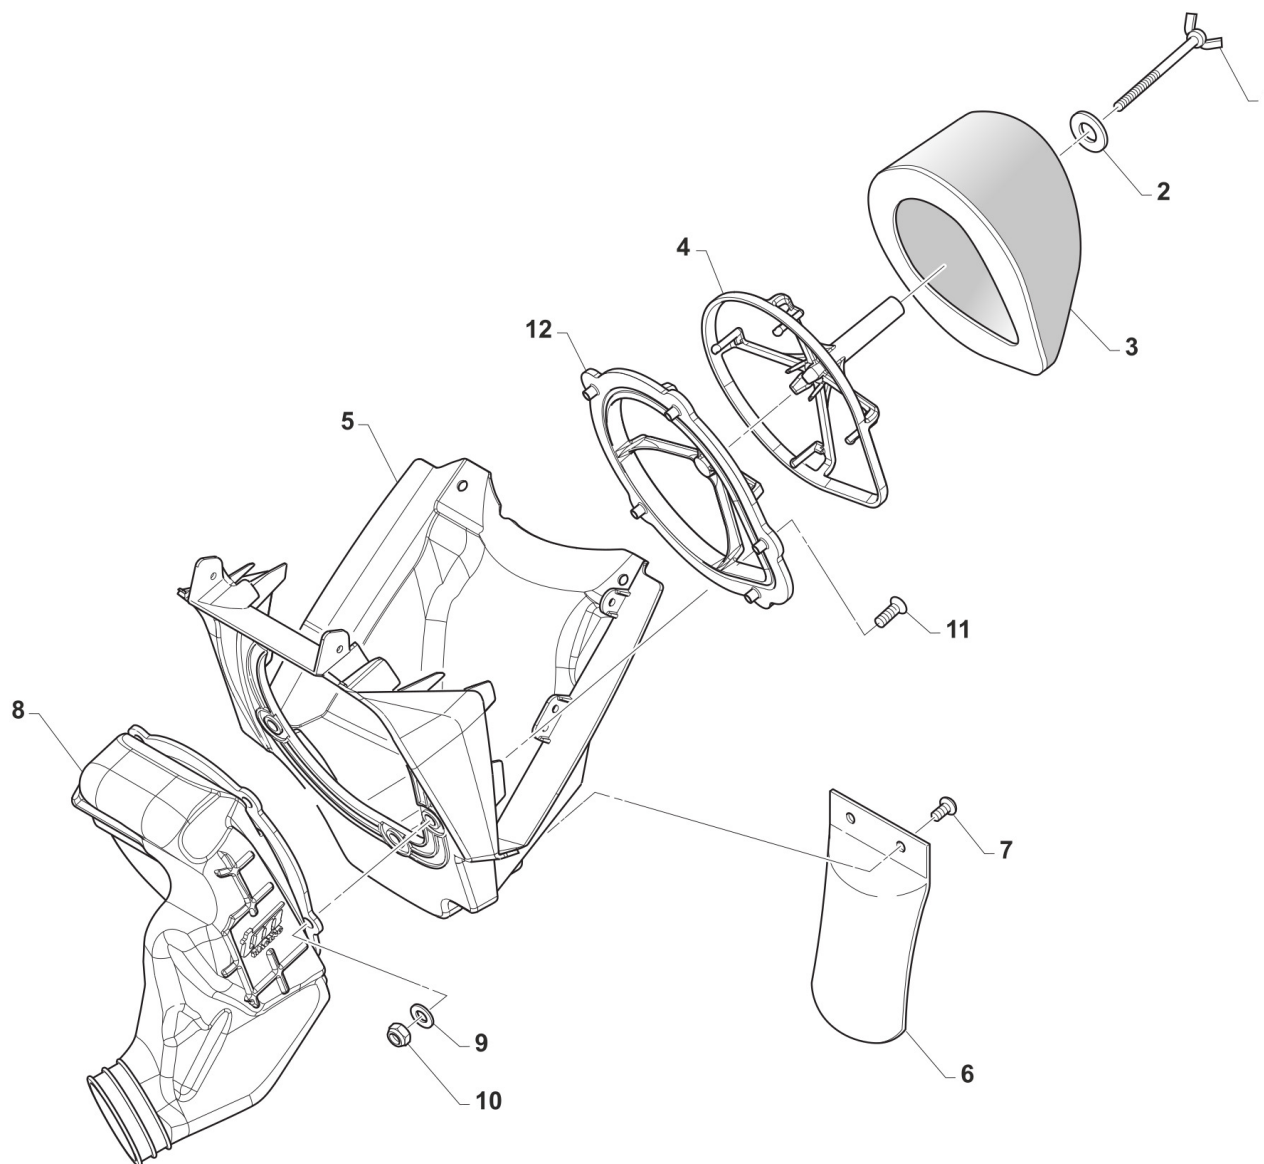

TM0115

2T112MXJ24-T
TELAIO - FRAME

FILTRO ARIA
AIR FILTER

9

1	49324	1	GALLETTO C/PERNO FILTRO 6x70	SCREW WITH PIN AIR FILTER 6X70
2	26084	1	RONDELLA PARAF ANT. 24x2 M.08	WASHER, FRONT FENDER 24 X 2
3	66060	1	FILTRO ARIA 2T/4T/85 M.13/14ES	AIR FILTER M. 2013 ES
4	66062	1	GABBIA FILTRO M.2013 ES/J'13	CAGE, AIR FILTER 66060 ES/J'13
5	67305	1	CASSA FILTRO JUNIOR 2013 CPL	AIR BOX 85 JUNIOR M.13-> ASSY
6	67104	1	PROTEZIONE MONO MOD. 92/->	GUARD, SHOCK ABSOVER M. 92/->
7	49320	2	VITE TB LARGA 6X15(16)LATERALI	BOLT TB LARGE 6X15(16)
8	67312	1	CUFFIA CASSA FILTRO JUN.2013	AIR BOOT JUNIOR MY13
9	49602	5	RONDELLA 5 x 15 x 1,2	WASHER 5x15
10	49629	5	DADO M 5 ALTO AUTOBLOCCANTE	NUT 5mm, HIGHT SELF-LOCKING
11	49402	5	VITE TSEI 5X20	BOLT TSEI 5X20
12	66017	1	PIASTRA MANIC. C.FILTRO 2013	PLATE, AIR FILTER MANIFOLD 13