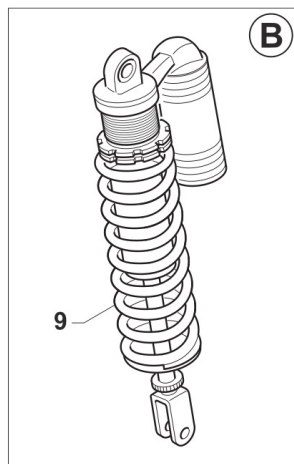

2T112MXJ24-T
TELAIO - FRAME

TELAIO
FRAME

TM0113

2T112MXJ24-T
TELAIO - FRAME

TELAIO
FRAME

1	73000.13	1	TELAIO MOTO 80/85/100 AL J13	FRAME JUNIOR MY13
2	49792	1	VITE TE F/R 10X54 1.25 T.AL08	BOLT, M10X1.25X54 ALU.FRAME08
3	73002.12	1	CODINO TELAIO 85 JUNIOR M. 13	REAR SUBFRAME 85J M.13->
4	49681	1	DADO M 10 X 1,25 CH 14 FLANG. AUTOBLOCK	NUT M10x1,25 FLANGED SELF-LOCK
5	49724	2	VITE TE F/R 8X21	BOLT TE F/R 8x21
6	49680	3	DADO M 8 X 1,25 CH 12 FLANG. AUTOBLOCK	NUT, M 8X1,25 FLANG. SB
7	49366	2	VITE TE F/R 8X40 Ch.10	BOLT 8X40 T.10mm
8	67088	1	ROTELLA CATENA M. 90/07	CHAIN ROLLER M.90/07
9	72132	1	AMMORTIZZATORE EXTREMETECH J13	SHOCK ABSORBER EXTREMETECH J13
10	49353	1	VITE TE F/R 8X90 1.25 Ch.10	SCREW TE F/R 8X90 1.25 Ch.10
11	49354	1	VITE TE F/R 8X120 1.25 Ch.10	SCREW TE F/R 8X120 1.25 T.10
12	26228	1	PIASTRA TIRANTE 85/100 J DX MY 13/20	PLATE RH, CYLINDER/FRAME 85-100 J
13	26229	1	PIASTRA TIRANTE 85/100 J SX MY 13/20	PLATE LH, CYLINDER/FRAME 85-100 J
14	49611	2	RONDELLA ACCIAIO 8	WASHER STEEL 8mm
15	49680	2	DADO M 8 X 1,25 CH 12 FLANG. AUTOBLOCK	NUT, M 8X1,25 FLANG. SB
16	49445	2	VITE TE 8X50 UNI 5737	BOLT EH 8X50
17	49612	2	RONDELLA ACCIAIO 10	STEEL WASHER 10
18	73036	2	COPIGLIA PEDANA M. 92/01	COTTER PIN FOOTPEG 92/01
19	00692	2	PIASTRINO TELAIO AL.ATT.PED.08	HOLDER, FOOTPEGS, M. 08/->
20	49382	2	VITE ESAG.FLANG.M12X25 T.A.	BOLT 12 X 25 FLANGE
21	73064	2	PERNO PEDANE M.08-> X T.ALLUM.	PIN, FOOT PEG, 08/->
22	49383	2	VITE ESAG.FLANG.M8X1.25X20 T.A	BOLT 8 X 20 FLANGE
23	16022	2	MOLLA RITORNO PEDANE M.08/->	SPRING, FOOT PEG PIN 08/->
24	73048.10	1	PEDANA DX MOD. 2010	FOOTPEG, RIGHT M.10->
24	73049.10	1	PEDANA SX MOD. 2010	FOOTPEG, LEFT M.10->
25	49364	2	VITE TE F/R 8X25 Ch.10	BOLT, EH 8X25 To.10 mm
26	26141	1	BOCCOLA ROTELLA CATENA.JUN'13	BUSH, CHAIN WHEEL JUNIOR 13->
27	67088.08	1	ROTELLA CATENA M. 08/->	CHAIN ROLLER 08/->