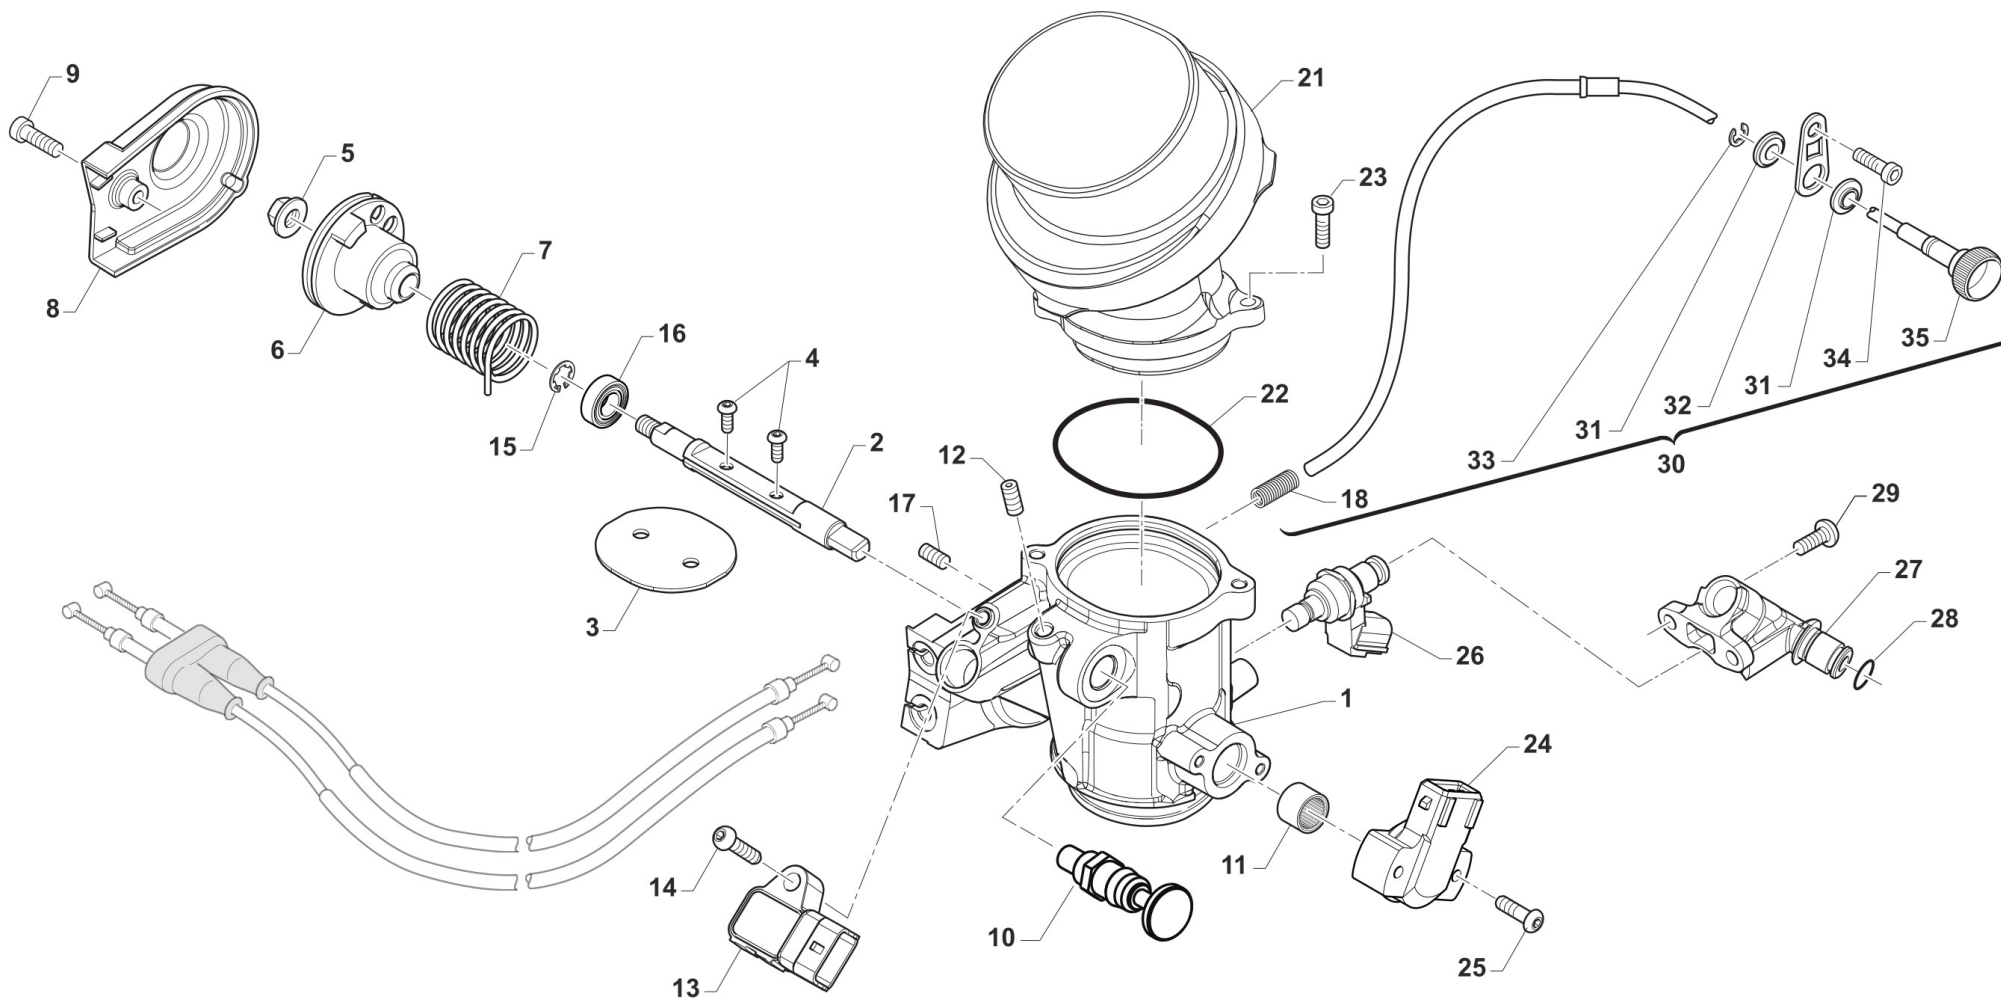

19

CF-4T-F08487

CORPO FARFALLATO 4T 250 EN

4

CORPO FARFALLATO 4T 250 EN - THROTTLE BODY 250 EN
THROTTLE BODY 250 EN

Pos.	Codice	Q.tà	Note	Descrizione	Description
1	F08352	1		CORPO FARFALLATO NUDO 250	
2	F08354	1		ALBERINO CORPO FARFALLATO 250R	
3	F08355	1		FARFALLA 250	
4	49728	2		VITE TBCIX 4X6	BOLT
5	49676	1		DADO M 6X1 FLANG. AUTOBL.ACC.	NUT, FLANGED M6 X 1 S.B.
6	F08353	1		PULEGGIA CORPO FARFALLATO 125/250	PULLEY
7	F16478	1		MOLLA COMANDO GAS 250 REPLICA	SPRING
8	F08051	1		COP. CORPO FARFALLATO 44-47	COVER THROTTLE BODY ASSY 44-47
9	49470	1		VITE TCEI 4X12	BOLT TCEI 4X12
10	D24112	1		DISPOSITIVO ARIA KEIHIN REDCAP	CHOKE KNOB ASSY KEIHIN REDCAP
11	F19542	1		ASTUCCIO A RULLI HK1012 2RS	NEEDLE BEARING
12	F49919	1		GRANO 6X 6 ESTREM.PIATTA 4T	GRUB, 6 X 6 4 Str.
13	F08072	1		PRESSURE SENSOR	SENSOR, PREASSURE
14	49754	1		VITE TBCIX 5X20	BOLT TBCIX 5x20
15	F49054	1		SEEGER JK20 CUSC. ALB. C. FARF. 250 Fi	SEEGER
16	F03389	1		CUSCINETTO 8X16X5 628/8 2RS	BEARING
17	F49055	1		GRANO M4 x 4mm PUNTA PIATTA	GRUB SCREW M4 x 4 FLATHEAD
18	F16452	1		MOLLA PER COMANDI FLES.C.FARF.	SPRING ADJUSTING IDLE SPEED TB
19	F08487	1		CORPO FARFALLATO CPL 4T 250 Fi EN MY 2022	
21	F08472	1		TROMBETTA 4T 250 Fi EN MY 2022	
22	F12382	1		O-RING 0510-20 51.0X2.0 FKM	
23	49890	2		VITE TBCEI 5 x 14 UNI 7380 10.9	SCREW TBCE 5X14
24	F08052	1		POTENZIOMETRO HELLA 008476-111	POTENTIOMETER HELLA
25	49928	2		VITE TBCIX 4X25	BOLT
26	F08322	1		INJECTOR N5J 445cc W/OUT D.	
27	F08484	1		SUPPORTO INIETTORE 4T 250/300Fi TWIN 2022	
28	F12321.1	1		O RING INNESTO TUBO BENZ. C/F 250Fi MX	O RING FUEL HOSE THROTTLE BODY 250Fi MX
29	F49056	2		Vite a testa bombata cava esalobata TX M5x12