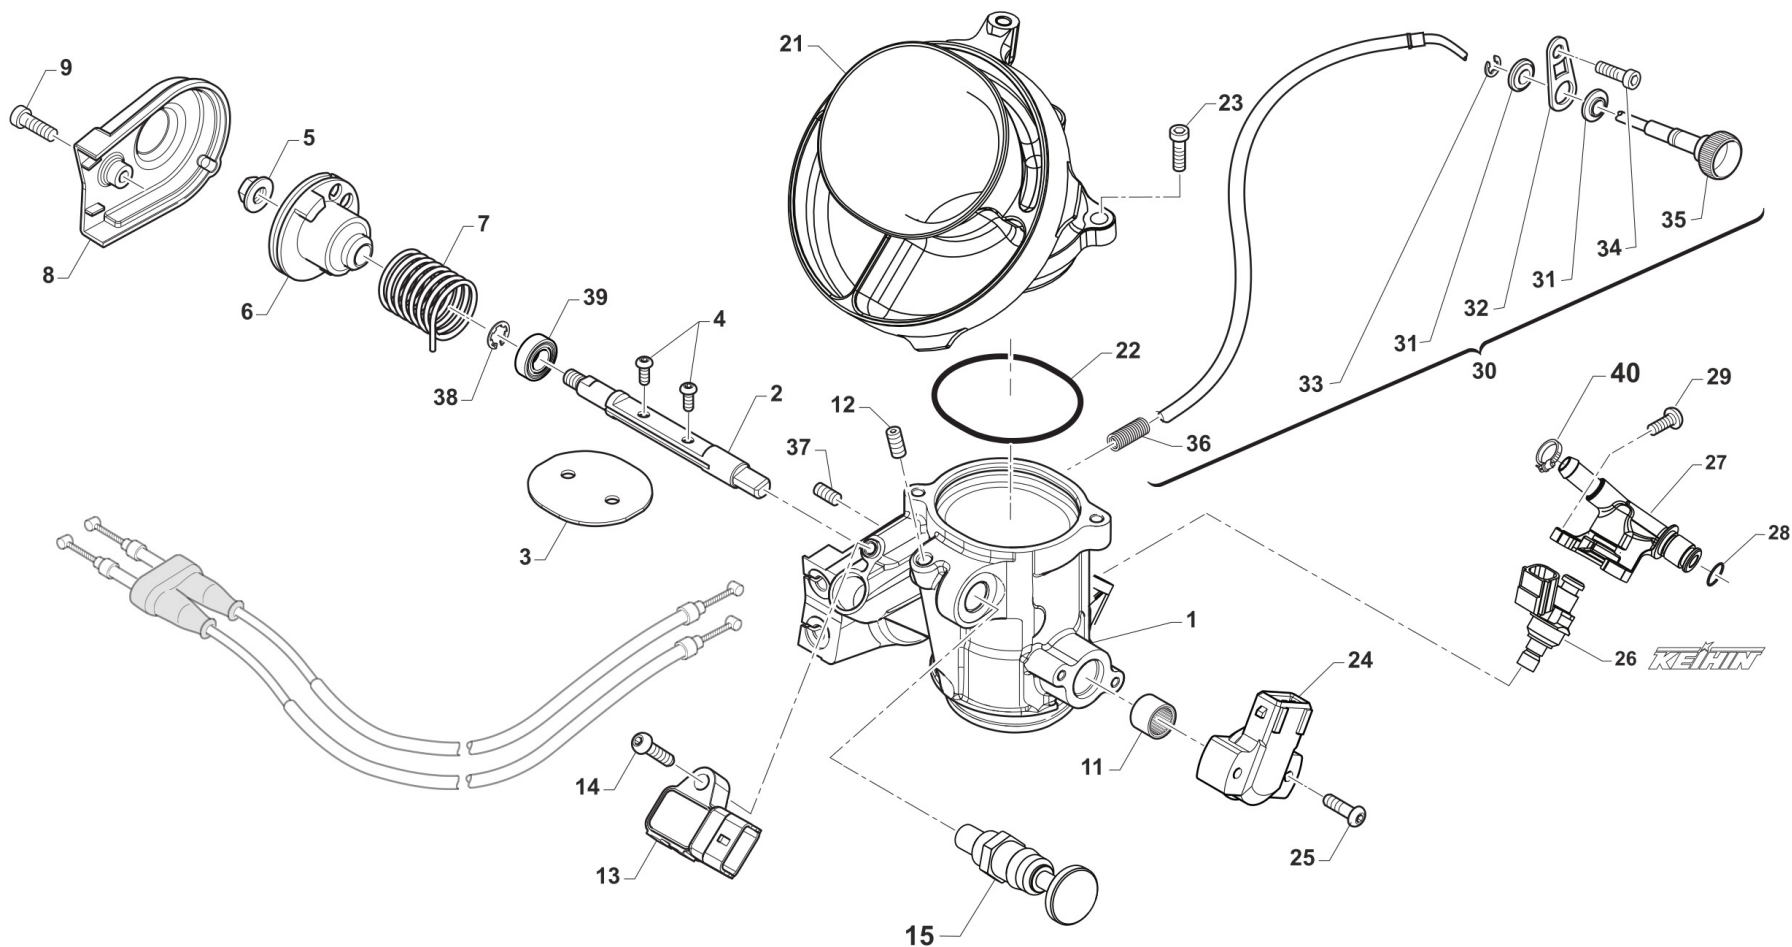

41

4T - CF - F08489

CF-4T-F08489

CORPO FARFALLATO 4T 450 MX

4

CORPO FARFALLATO 4T 450 MX - THROTTLE BODY THROTTLE BODY

Pos.	Codice	Q.tà	Note	Descrizione	Description
1	F08432	1		CORPO FARFALLATO NUDO 450FF SMK MY2021	
2	F08399	1		ALBERINO CORPO FARFALLATO 450 BICH	
3	F08433	1		FARFALLA 450FF SMY	
4	49728	2		VITE TBCIX 4X6	BOLT
5	49701	1		DADO M 5 FLANGIATO VALV.	NUT 5mm, FLANGED VALV.
6	F08353	1		PULEGGIA CORPO FARFALLATO 125/250	PULLEY
7	F16478	1		MOLLA COMANDO GAS 250 REPLICA	SPRING
8	F08051	1		COP. CORPO FARFALLATO 44-47	COVER THROTTLE BODY ASSY 44-47
9	49470	1		VITE TCEI 4X12	BOLT TCEI 4X12
10	F64322	1		CAVO GAS 4T INIEZIONE M.10->	THROTTLE CABLE 4S Fi M.10/->
11	F19542	1		ASTUCCIO A RULLI HK1012 2RS	NEEDLE BEARING
12	F49919	1		GRANO 6X 6 ESTREM.PIATTA 4T	GRUB, 6 X 6 4 Str.
13	F08072	1		PRESSURE SENSOR	SENSOR, PREASSURE
14	49754	1		VITE TBCIX 5X20	BOLT TBCIX 5x20
15	D24112	1		DISPOSITIVO ARIA KEIHIN REDCAP	CHOKE KNOB ASSY KEIHIN REDCAP
21	F08474	1		TROMBETTA 4T 450 Fi MX MY 22	
22	F12382	1		O-RING 0510-20 51.0X2.0 FKM	
23	49890	2		VITE TBCEI 5 x 14 UNI 7380 10.9	SCREW TBCE 5X14
24	F08052	1		POTENZIOMETRO HELLA 008476-111	POTENTIOMETER HELLA
25	49928	2		VITE TBCIX 4X25	BOLT
26	F08322	1		INJECTOR N5J 445cc W/OUT D.	
27	F08485	1		SUPPORTO INIETTORE 4T 450/530 MX 2022	
28	F12321.1	1		O RING INNESTO TUBO BENZ. C/F 250Fi MX	O RING FUEL HOSE THROTTLE BODY 250Fi MX
29	F49056	2		Vite a testa bombata cava esalobata TX M5x12	
30	F64331	1		CORDA REGISTRO R.MIN.250Fi CPL	CABLE IDLE ADJUSTMENT 250Fi
31	F64330	2		BOCCOLA SUPP.REG.MIN.CORP.FARF	
32	F64329	1		PIASTR.SUPP.REG.MIN.CORP.FARF.	
33	F49938	1		SEEGER RS5 (DECOMPRESSORE)	