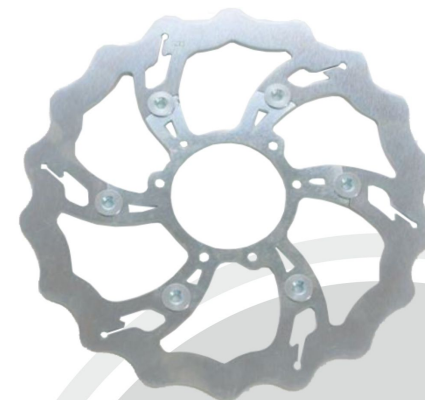

SM Project - Disco travão fr.flutuante 270mm TM >2015
SM_270