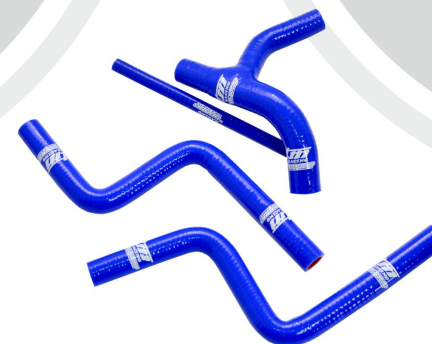

Punhos CIRCUIT V - Tm Racing - Preto/Azul  
TM-MA018-21Z

Punhos CIRCUIT Jupiter - Tm Racing - Cinza/Pret  
TM-MA042-231

Proteções mãos CIRCUIT Vector - Tm Racing - Carbono  
TM-PM061-2D2

Luvas CIRCUIT Reflex- Tm Racing - Azul - M/L/XL  
TM-TS138-043

Kit Tubos Radiador Silicone - Tm Racing - Azul - 4T 2021  
TM-TSB-21-4T

Kit Tubos Radiador Silicone - Tm Racing - Azul - 4T >2022  
TM-TSB-22-4T

Kit Tubos Radiador Silicone - Tm Racing - Azul - 2T 2021  
TM-TSB-21-FI2T