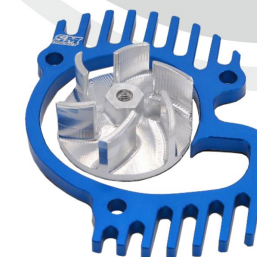

Kit Tubos Radiador Silicone - Tm Racing - Azul - 2T  
TM-TSB-22-FI2T

Tampão Ponteira Escape CIRCUIT  
- Tm Racing - Azul  
TM-ZZ004-004

SM Project - protecção quadro Vibram TM preto M7334N

SM Project - Tampa emb. TM - 250-300 4T Fi - Azul SM\_019

SM Project - tampa embraiagem TM 85-125-144 2T >2006 - Azul SM\_026

SM Project - Tampa emb. TM - 250-300 2015/18 - 450 >2016 4T - Azul SM\_018

SM Project - tampa magneto TM 250-300 2T >2019 - Azul SM\_056

SM Project - Kit bomba água + volume TM 85-144 >2019 - Azul SM\_059

SM Project - Tampa embraiagem TM 250-300 2T >2019 - Azul SM\_036

SM Project - tampa magneto TM 250-300 4T >2012 - Azul SM\_055

SM Project - Kit bomba água maior volume TM 250-300 2T >2019 SM\_039