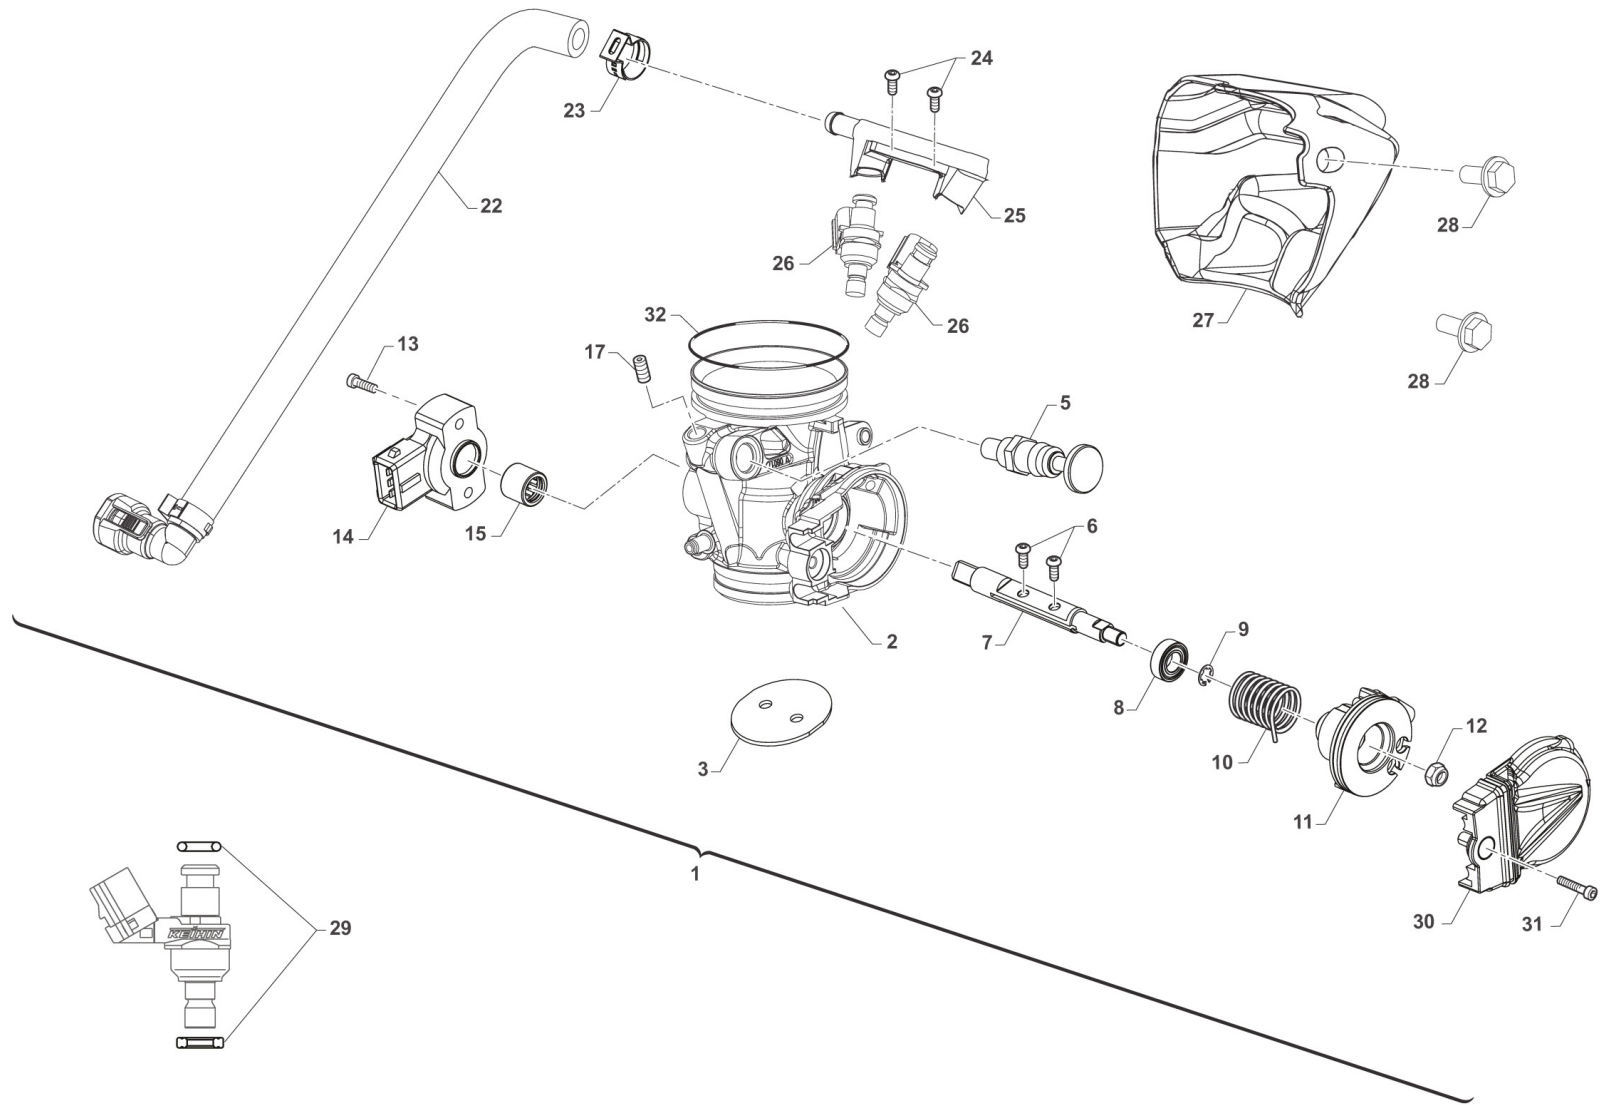

2T-CF-08084  
CORPO FARFALLATO - THROTTLE BODY

CORPO FARFALLATO  
THROTTLE BODY

TM 0803.03

**2T-CF-08084****CORPO FARFALLATO - THROTTLE BODY****CORPO FARFALLATO****THROTTLE BODY****4**

Pos.	Codice	Q.tà	Note	Descrizione	Description
1	08084	1		CORPO FARFALLATO 2T 125 MX Fi D.41 CPL MY 25	
2	08082	1		CORPO FARFALLATO 2T D.41 NUDO C/DOP.INIET. P.F.(C/OR)	
3	08050	1		FARFALLA 2 TEMPI D. 41	
5	08022	1		POMELLO STARTER ARIA 250/300 2T Fi	KNOB CHOKE 250/300 TS Fi
6	49728	2		VITE TBCIX 4X6	BOLT
7	08013	1		ALBERINO C.FARF. 08011	SHAFT
8	F03389	1		CUSCINETTO 8X16X5 628/8 2RS	BEARING
9	F49054	1		SEEGER JK20 CUSC. ALB. C. FARF. 250 Fi	SEEGER
10	F16478	1		MOLLA COMANDO GAS 250 REPLICA	SPRING
11	F08353	1		PULEGGIA CORPO FARFALLATO 125/250	PULLEY
12	49676	1		DADO M 6X1 FLANG. AUTOBL.ACC.	NUT, FLANGED M6 X 1 S.B.
13	49928	2		VITE TBCIX 4X25	BOLT
14	F08052	1		POTENZIOMETRO HELLA 008476-111	POTENTIOMETER HELLA
15	F19542	1		ASTUCCIO A RULLI HK1012 2RS	NEEDLE BEARING
17	49717	1		GRANO 8 X 6	GRUB SCREW 6x8
22	08019	1		TUBO BENZINA RAIL INIETTORI SU CORPO FARFALLATO	
23	51108	1		FASCETTA OETIKER 014,0	
24	49470	2		VITE TCEI 4X12	BOLT TCEI 4X12
25	08052	1		SUPPORTO INIETTORI CORPO 2T	
26	08032	2		INIETTORE KN7S 225cc/min.	
27	08049	1		PROTEZIONE INIETTORI CORPO FARF. 2T	
28	49132	2		VITE TE / FLANG. 5X12	
29	12269	1		SET OR + SEAL RING INIETTORE KEIHIN	SET OR + SEAL RING KEIHIN INJECTOR
30	F08379	1		COPERCHIO CORPO FARFALLATO	COVER
31	49990	1		VITE TCEI 5X10 TESTA BASSA	
32	12099	1		O RING 159 NBR 70 (55.56X3.53)	