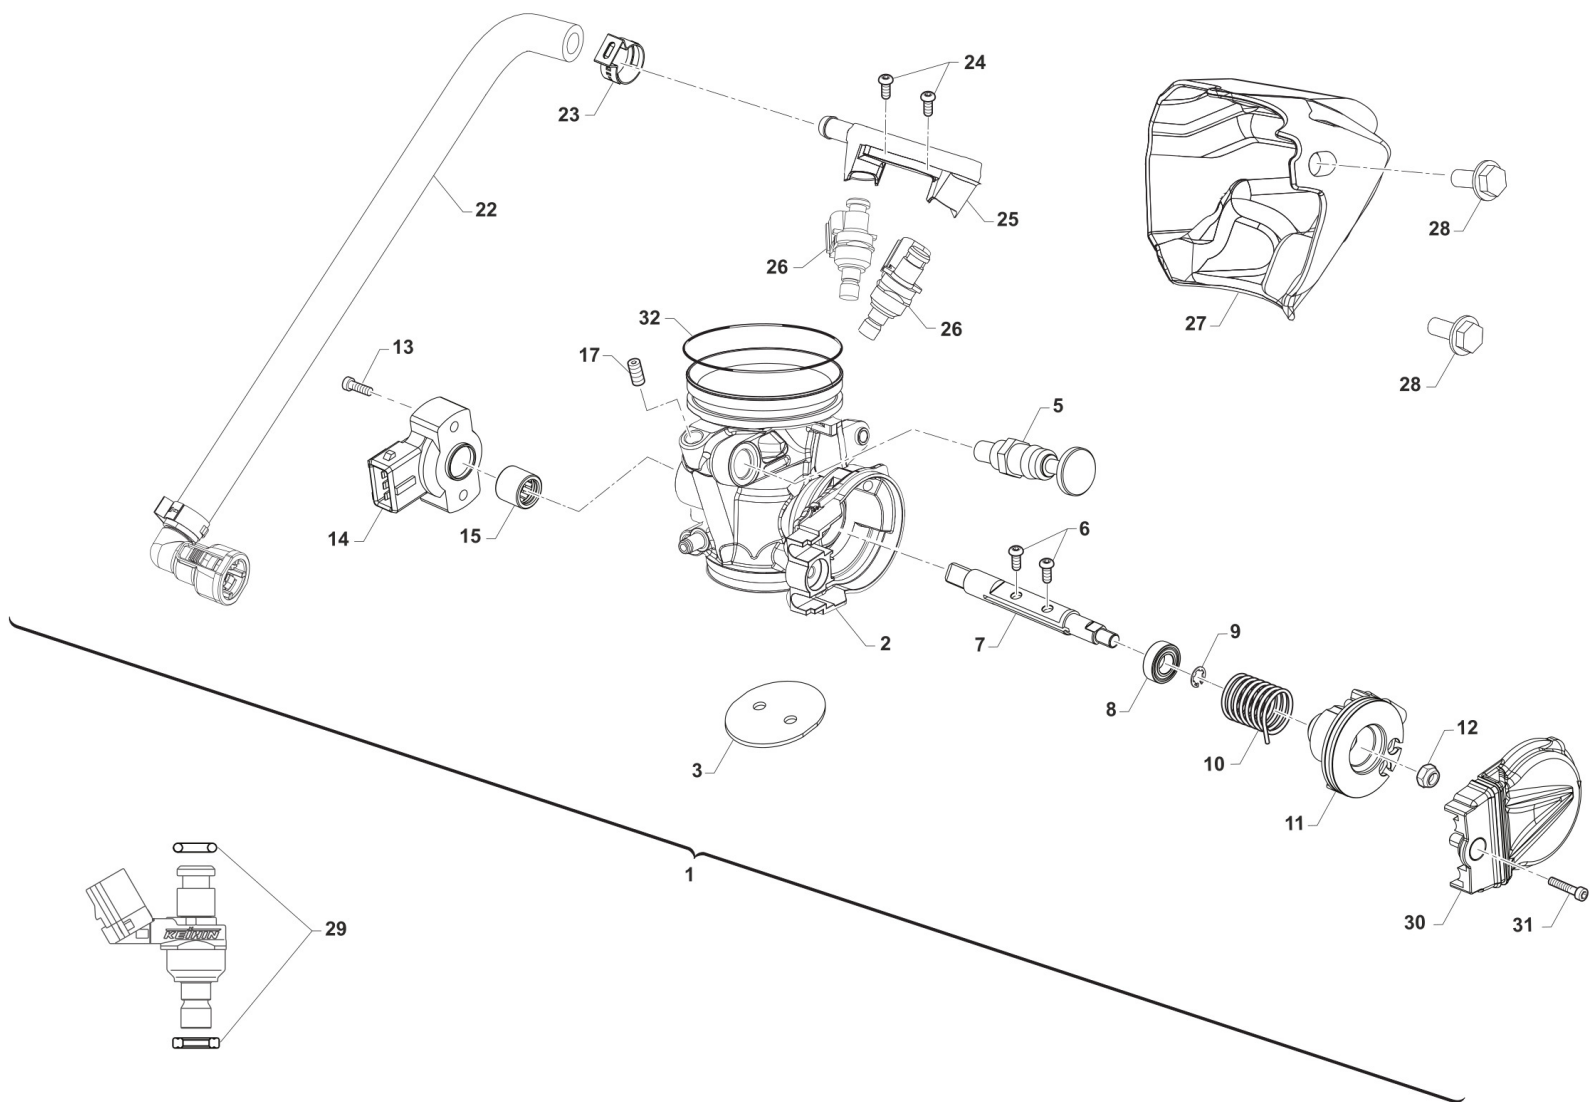

2T-CF-08072  
CORPO FARFALLATO - THROTTLE BODY

CORPO FARFALLATO  
THROTTLE BODY

TM 0803.02

2T-CF-08072  
CORPO FARFALLATO - THROTTLE BODY

CORPO FARFALLATO  
THROTTLE BODY

4

Pos.	Codice	Q.tà	Note	Descrizione	Description
1	08072	1		CORPO FARFALLATO 2T 250/300 MX Fi D.41 CPL MY 25	
2	08082	1		CORPO FARFALLATO 2T D.41 NUDO C/DOP.INIET. P.F.(C/OR)	
3	08050	1		FARFALLA 2 TEMPI D. 41	
5	08022	1		POMELLO STARTER ARIA 250/300 2T Fi	KNOB CHOKE 250/300 TS Fi
6	49728	2		VITE TBCIX 4X6	BOLT
7	08013	1		ALBERINO C.FARF. 08011	SHAFT
8	F03389	1		CUSCINETTO 8X16X5 628/8 2RS	BEARING
9	F49054	1		SEEGER JK20 CUSC. ALB. C. FARF. 250 Fi	SEEGER
10	F16478	1		MOLLA COMANDO GAS 250 REPLICA	SPRING
11	F08353	1		PULEGGIA CORPO FARFALLATO 125/250	PULLEY
12	49676	1		DADO M 6X1 FLANG. AUTOBL.ACC.	NUT, FLANGED M6 X 1 S.B.
13	49928	2		VITE TBCIX 4X25	BOLT
14	F08052	1		POTENZIOMETRO HELLA 008476-111	POTENTIOMETER HELLA
15	F19542	1		ASTUCCIO A RULLI HK1012 2RS	NEEDLE BEARING
17	49717	1		GRANO 8 X 6	GRUB SCREW 6x8
22	08019A	1		TUBO BENZINA RAIL INIETTORI SU CORPO FARFALLATO	
23	51108	1		FASCETTA OETIKER 014,0	
24	49470	2		VITE TCEI 4X12	BOLT TCEI 4X12
25	08052	1		SUPPORTO INIETTORI CORPO 2T	
26	F08320	2		INJECTOR 330cc W/OUT D. (250/300 Fi 2T)	INJECTOR
27	08049	1		PROTEZIONE INIETTORI CORPO FARF. 2T	
28	49132	2		VITE TE / FLANG. 5X12	
29	12269	1		SET OR + SEAL RING INIETTORE KEIHIN	SET OR + SEAL RING KEIHIN INJECTOR
30	F08379	1		COPERCHIO CORPO FARFALLATO	COVER
31	49990	1		VITE TCEI 5X10 TESTA BASSA	
32	12099	1		O RING 159 NBR 70 (55.56X3.53)	