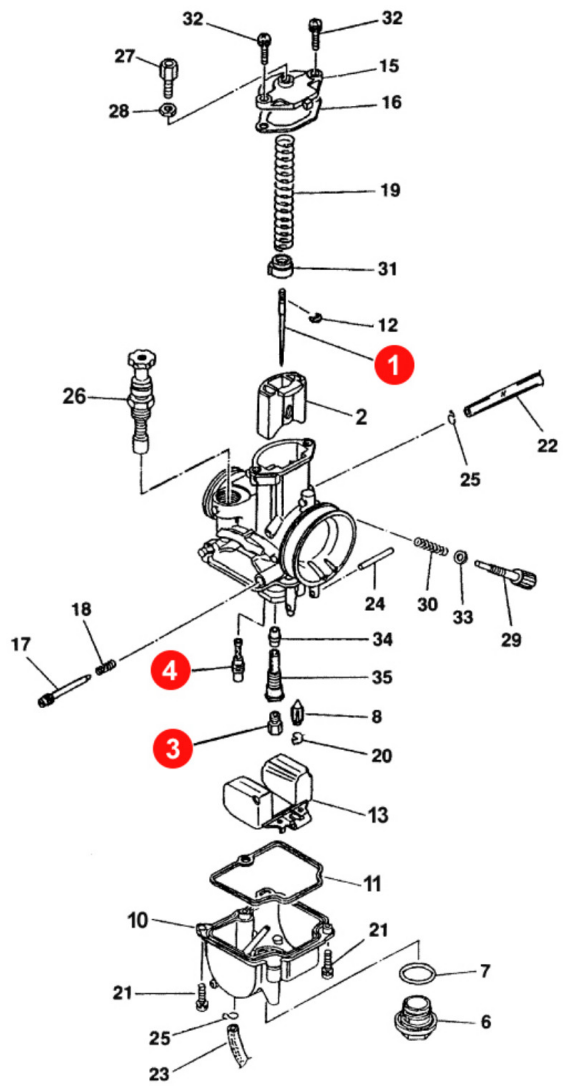

2T-KEIHIN-PWK28

CARBURATORE KEIHIN PWK 28 - CARBURETTOR  
KEIHIN PWK 28

CARBURATORE KEIHIN PWK 28

CARBURETTOR KEIHIN PWK 28

**2T-KEIHIN-PWK28****CARBURATORE KEIHIN PWK 28 - CARBURETTOR  
KEIHIN PWK 28****CARBURATORE KEIHIN PWK 28****CARBURETTOR KEIHIN PWK 28****4**

Pos.	Codice	Q.tà	Note	Descrizione	Description
1	D24107.N5HF	1		SPILLO CONIC.KEIHIN N5HF PWK28	CONICAL NEEDLE KEIHIN N5HF PWK
1	D24107.N5HG	1		SPILLO CONIC.KEIHIN N5HG PWK28	CONICAL NEEDLE KEIHIN N5HG PWK
1	D24107.N5HH	1		SPILLO CONIC.KEIHIN N5HH PWK28	CONICAL NEEDLE KEIHIN N5HH PWK
2	ND	1		NON DISPONIBILE	TEMPORARILY NOT AVAILABLE
3	D24100.112	1		GETTO MASSIMO KEIHIN 112	
3	D24100.115	1		GETTO MASSIMO KEIHIN 115	
3	D24100.118	1		GETTO MASSIMO KEIHIN 118	
3	D24100.120	1		GETTO MASSIMO KEIHIN 120	MAIN JET KEIHIN 120
3	D24100.122	1		GETTO MASSIMO KEIHIN 122	MAIN JET KEIHIN 122
3	D24100.125	1		GETTO MASSIMO KEIHIN 125	MAIN JET KEIHIN 125
3	D24100.128	1		GETTO MASSIMO KEIHIN 128	MAIN JET KEIHIN 128
3	D24100.130	1		GETTO MASSIMO KEIHIN 130	MAIN JET KEIHIN 130
3	D24100.132	1		GETTO MASSIMO KEIHIN 132	MAIN JET KEIHIN 132
3	D24100.135	1		GETTO MASSIMO KEIHIN 135	MAIN JET KEIHIN 135
3	D24100.140	1		GETTO MASSIMO KEIHIN 140	
3	D24100.145	1		GETTO MASSIMO KEIHIN 145	
3	D24100.148	1		GETTO MASSIMO KEIHIN 148	
3	D24100.150	1		GETTO MASSIMO KEIHIN 150	MAIN JET KEIHIN 150
3	D24100.152	1		GETTO MASSIMO KEIHIN 152	
3	D24100.155	1		GETTO MASSIMO KEIHIN 155	
3	D24100.158	1		GETTO MASSIMO KEIHIN 158	
3	D24100.160	1		GETTO MASSIMO KEIHIN 160	MAIN JET KEIHIN 160
3	D24100.162	1		GETTO MASSIMO KEIHIN 162	MAIN JET KEIHIN 162
3	D24100.165	1		GETTO MASSIMO KEIHIN 165	MAIN JET KEIHIN 165
3	D24100.168	1		GETTO MASSIMO KEIHIN 168	MAIN JET KEIHIN 168
3	D24100.170	1		GETTO MASSIMO KEIHIN 170	MAIN JET KEIHIN 170
3	D24100.172	1		GETTO MASSIMO KEIHIN 172	MAIN JET KEIHIN 172
3	D24100.175	1		GETTO MASSIMO KEIHIN 175	MAIN JET KEIHIN 175