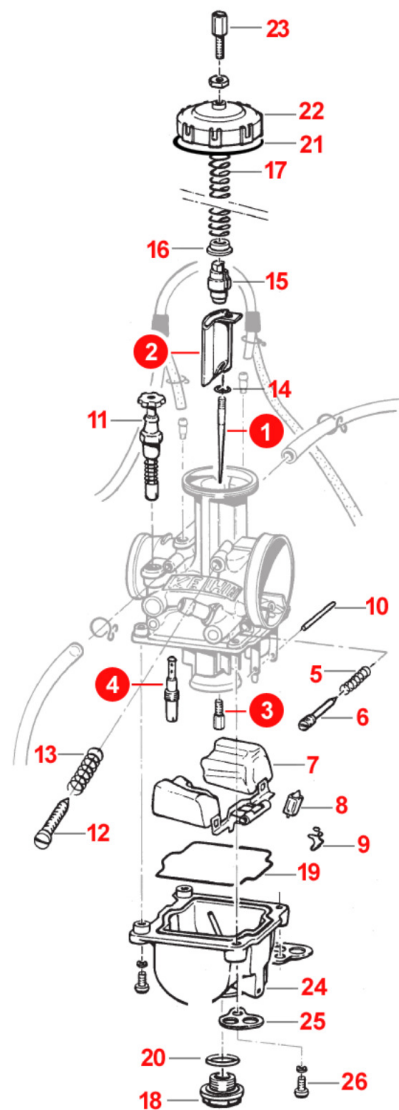

2T-KEIHIN-PWK38

CARBURATORE KEIHIN PWK 38 - CARBURETTOR  
KEIHIN PWK 38

CARBURATORE KEIHIN PWK 38

CARBURETTOR KEIHIN PWK 38

**2T-KEIHIN-PWK38****CARBURATORE KEIHIN PWK 38 - CARBURETTOR  
KEIHIN PWK 38****CARBURATORE KEIHIN PWK 38****CARBURETTOR KEIHIN PWK 38****4**

Pos.	Codice	Q.tà	Note	Descrizione	Description
1	D24101.N0ZD	1		SPILO CONICO KEIHIN N0ZD	NEEDLE KEIHIN N0ZD
1	D24101.N0ZE	1		SPILO CONICO KEIHIN N0ZE	NEEDLE KEIHIN N0ZE
1	D24101.N0ZF	1		SPILO CONICO KEIHIN NOZF	NEEDLE KEIHIN NOZF
1	D24101.N0ZG	1		SPILO CONICO KEIHIN NOZG	NEEDLE KEIHIN NOZG
1	D24101.N0ZH	1		SPILO CONICO KEIHIN NOZH	NEEDLE KEIHIN NOZH
1	D24101.N0ZI	1		SPILO CONICO KEIHIN NOZI	NEEDLE KEIHIN NOZI
1	D24101.N1EC	1		SPILO CONICO KEIHIN N1EC	NEEDLE KEIHIN N1EC
1	D24101.N1ED	1		SPILO CONICO KEIHIN N1ED	NEEDLE KEIHIN N1ED
1	D24101.N1EE	1		SPILO CONICO KEIHIN N1EE	NEEDLE KEIHIN N1EE
1	D24101.N1EG	1		SPILO CONICO KEIHIN N1EG	NEEDLE KEIHIN N1EG
1	D24101.N1EH	1		SPILO CONICO KEIHIN N1EH	NEEDLE KEIHIN N1EH
1	D24101.N1EI	1		SPILO CONICO KEIHIN N1EI	NEEDLE KEIHIN N1EI
1	D24101.N1EJ	1		SPILO CONICO KEIHIN N1EJ	NEEDLE KEIHIN N1EJ
1	D24101.N4SC	1		SPILO CONICO KEIHIN N4SC	NEEDLE KEIHIN N4SC
1	D24101.NJWC	1		SPILO CONICO KEIHIN NJWC	
2	D24109	1		VALVOLA GAS KEIHIN PWK 38 - 7	SLIDE VALVE KEIHIN PWK 38 - 7
2	D24109.1	1		VALVOLA GAS KEIHIN PWK 38 6.5	
2	D24109.2	1		VALVOLA GAS KEIHIN PWK 38 - 6	
3	D24100.112	1		GETTO MASSIMO KEIHIN 112	
3	D24100.115	1		GETTO MASSIMO KEIHIN 115	
3	D24100.118	1		GETTO MASSIMO KEIHIN 118	
3	D24100.120	1		GETTO MASSIMO KEIHIN 120	MAIN JET KEIHIN 120
3	D24100.122	1		GETTO MASSIMO KEIHIN 122	MAIN JET KEIHIN 122
3	D24100.125	1		GETTO MASSIMO KEIHIN 125	MAIN JET KEIHIN 125
3	D24100.128	1		GETTO MASSIMO KEIHIN 128	MAIN JET KEIHIN 128
3	D24100.130	1		GETTO MASSIMO KEIHIN 130	MAIN JET KEIHIN 130
3	D24100.132	1		GETTO MASSIMO KEIHIN 132	MAIN JET KEIHIN 132
3	D24100.135	1		GETTO MASSIMO KEIHIN 135	MAIN JET KEIHIN 135