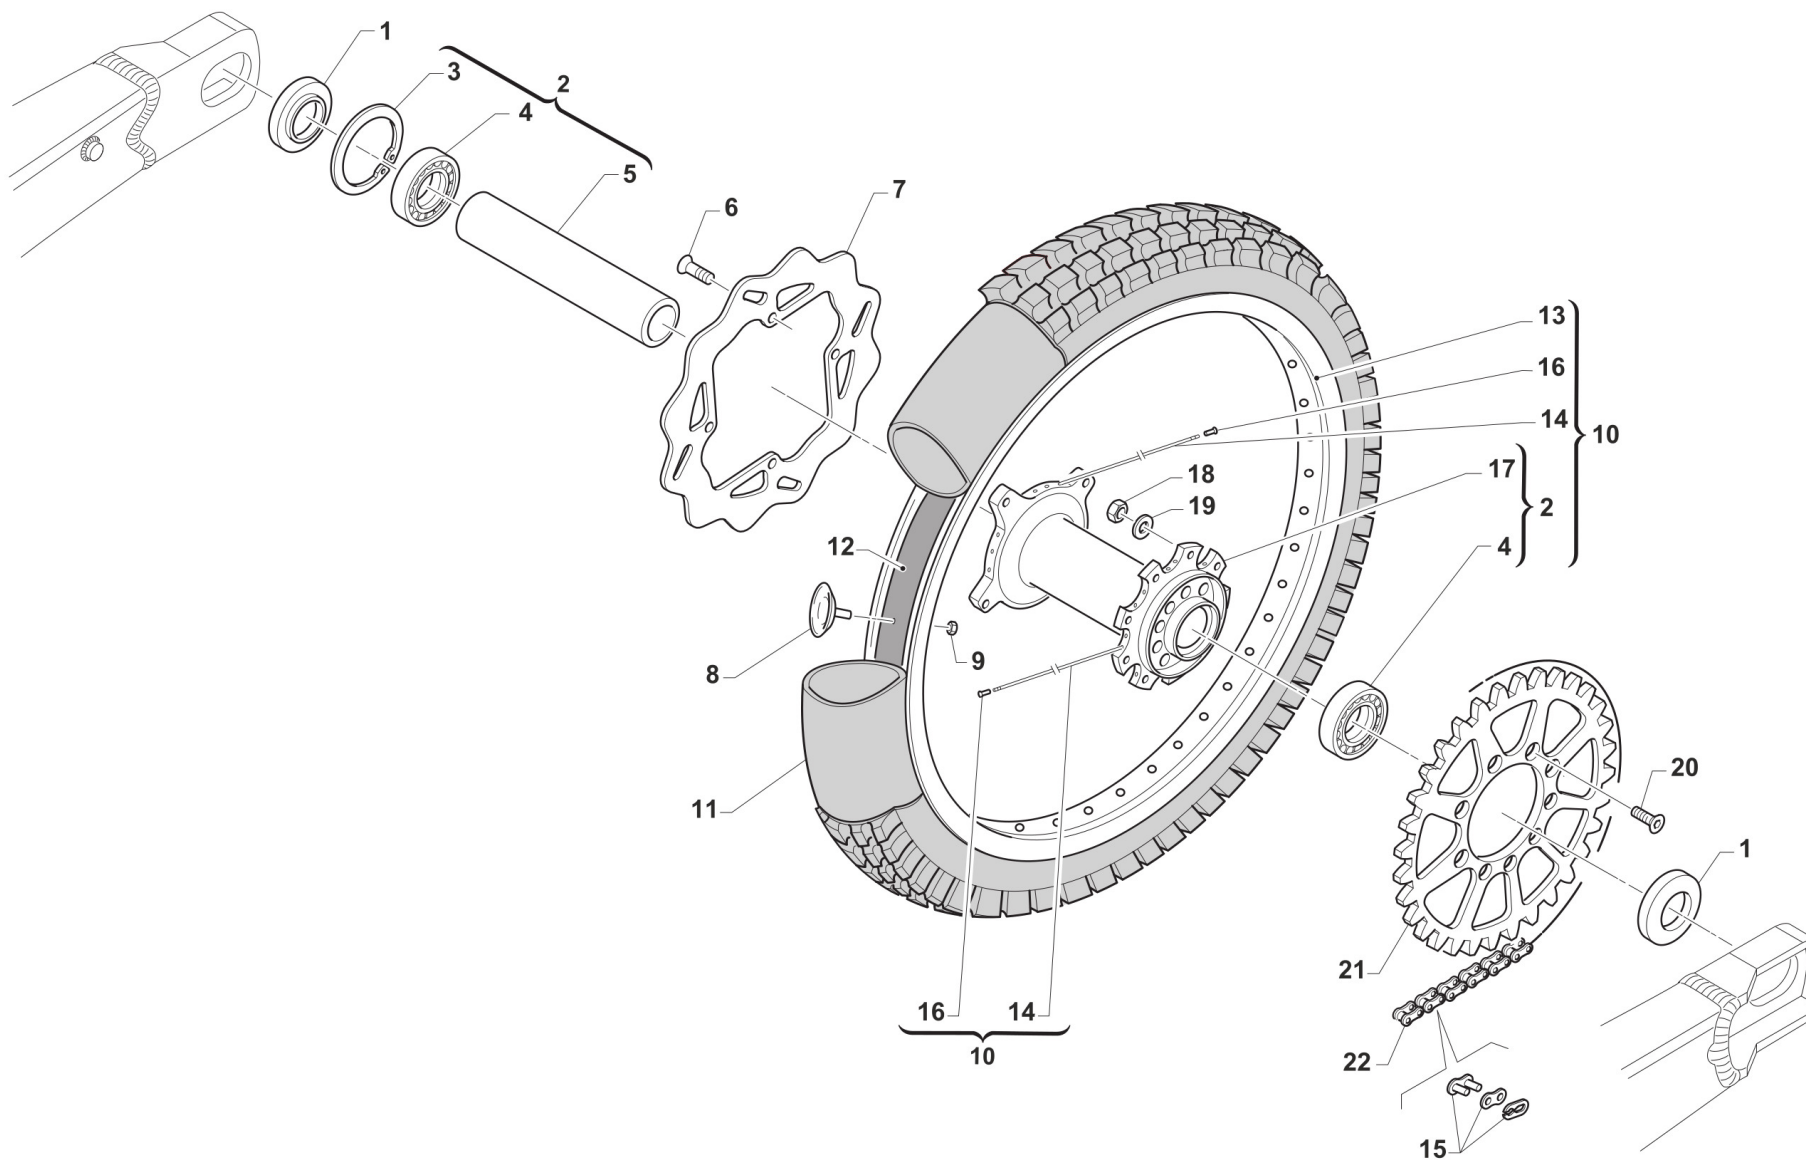

2T85MXJ25-T
2T 85 MX JUNIOR - 2S 85 MX JUNIOR

RUOTA POSTERIORE
REAR WHEEL

TM0118

2T85MXJ25-T
2T 85 MX JUNIOR - 2S 85 MX JUNIOR

RUOTA POSTERIORE
REAR WHEEL

12

Pos.	Codice	Q.tà	Note	Descrizione	Description
1	26104	2		BOCCOLA CUSC.POS.80J 35X17 D/S	BUSH, RR WHEEL BEAR. 85J 35X17
2	70228	1		MOZZO POST 80/85J 13/-> CPL	HUB REAR WHEEL 85J 13-> ASSY
3	49249	1		SEEGER I 40 RUOTA POST.JUNIOR	SEEGER I 40
4	03067	2		CUSCINETTO RUOTA POST. 80/85 Jun.	BUSH, REAR WHEEL 80/85cc Jun.
5	70232	1		DIST.INT.R.POST. JUN'2013	INNER SPACER REAR WHEEL J.13->
6	49355	4		VITE TE F/R 6X16 Ch.8	BOLT 6X16 T.8
7	69308	1		DISCO FRENO 190X3.5 PST 85J 18MM	BRAKE DISK, REAR 85J 190x3.5 18mm
8	70030.1	1		FERMA COPERTURA RUOTA ANTER. 1.60	STOPPER 1.60
9	49640	1		DADO M 8 FLANGIATO CHIAVE 12	NUT 8mm, FLANGE
10	70233	1	14" X 1.60	CERCHIO PST.CPL. 80 J 14 13->	RIM REAR ASSY 80J 14 M.13->
10	70235	1	16" X 1.85	CERCHIO PST CPL 85J 16 13/->	WHEEL, REAR ASSY 85J 16 13->
11	80120	1	16"	CAMERA ARIA 16 J	INNER TUBE REAR WHEEL 16 J
11	80121	1	14"	CAMERA ARIA 14 J	INNER TUBE REAR WHEEL 14 J
12	70036	1	14"	FLAP RUOTA POSTERIORE 14	FLAP REAR WHEEL 14
12	70037	1	16"	FLAP RUOTA POSTERIORE 16	FLAP FRONT WHEEL 16
13	70041	1	16"	CERCHIO POST 16x1.85 JUNIOR TK	REAR RIM 16x1.85 JUN. Tagasago
13	70043	1	14"	CERCHIO POST 14x1.60 JUNIOR TK	REAR RIM 14x1,60 JUN. Tagasago
14	70255	28	14"	RAGGIO RUOTA 14 166X4/3.1/4 J	SPOKE, 14 WHEEL 166X4/3.1/4 J
14	70256	28	16"	RAGGIO RUOTA 16 4/3.1/4X187 J	SPOKE F.WHEEL J 16 4/3.1/4 X187
15	70097	1		GIUNTO CATENA 126 HK 85j	CHAIN, JOINT 126 RH
16	70062	28		NIPPLO ACCIAIO 4	SPOKE NIPPLE 4 mm
17	70321	1		MOZZO POST 85J NUDO VMX MY2022	
18	49643	7		DADO M 8 BASSO AUTOBLOCCANTE	NUT 8mm, LOW SELF-LOCKING
19	49611	7		RONDELLA ACCIAIO 8	WASHER STEEL 8mm
20	49421	7		VITE TSEI 8X25	BOLT TSEI 8X25
21	70104.48	1		CORONA CAT. 85 JUNIOR - Z 48	SPROCKET 48T 85cc JUNIOR
21	70104.49	1		CORONA CAT. 85 JUNIOR - Z 49	SPROCKET 49T, REAR, JUNIOR
21	70104.51	1		CORONA CAT. 85 JUNIOR - Z 51	SPROCKET 51T 85cc JUNIOR