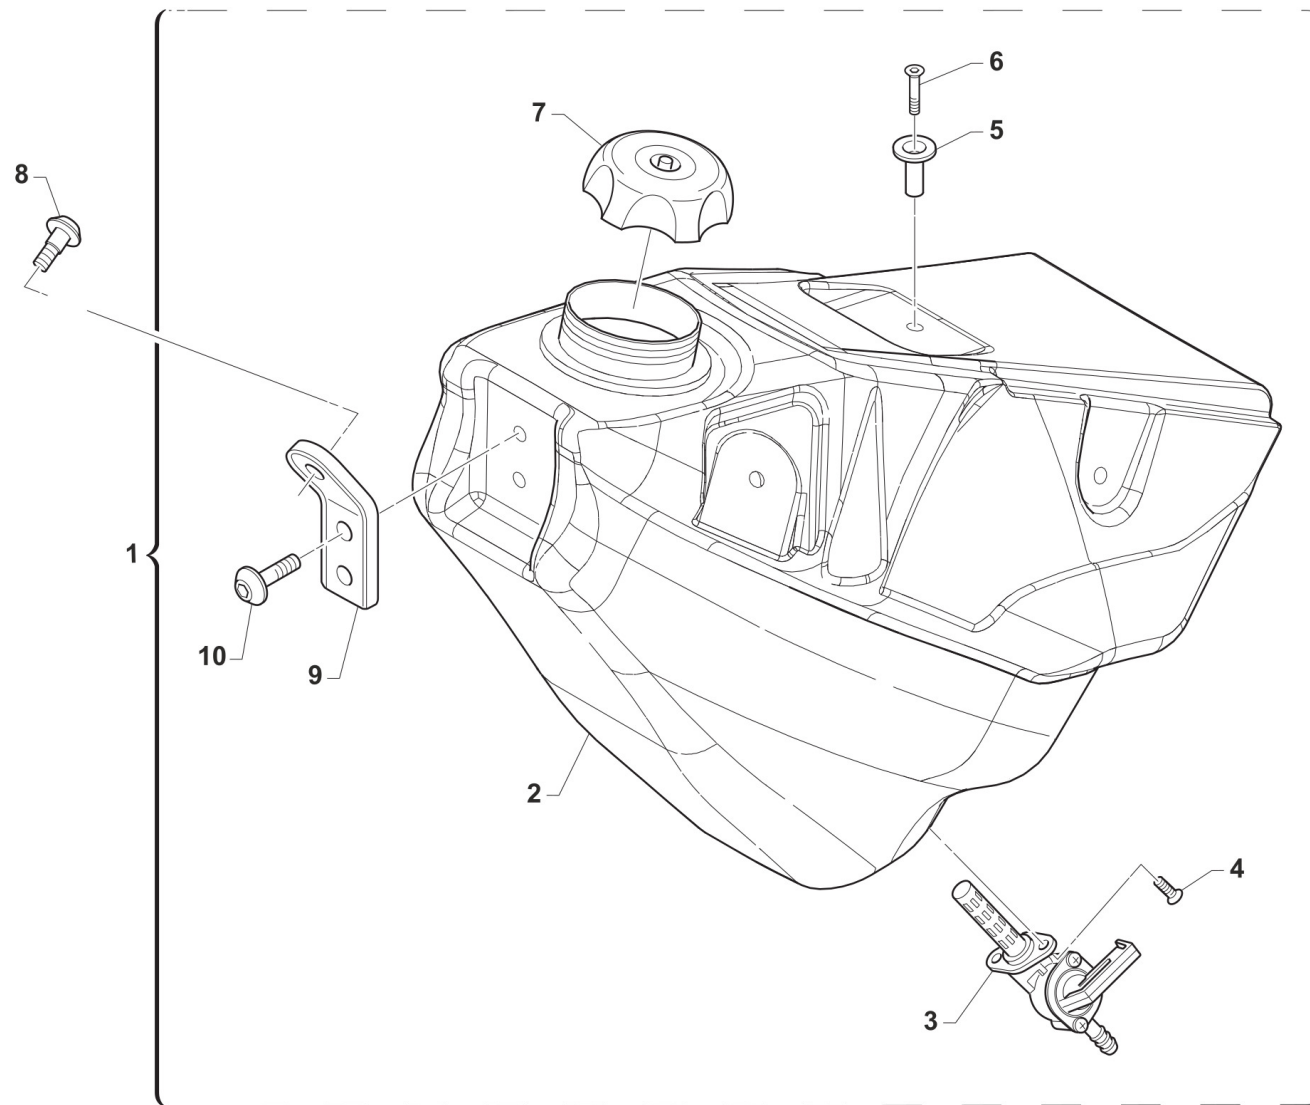

2T85MXJ25-T
2T 85 MX JUNIOR - 2S 85 MX JUNIOR

SERBATOIO
FUEL TANK

TM0112

2T85MXJ25-T
2T 85 MX JUNIOR - 2S 85 MX JUNIOR

SERBATOIO
FUEL TANK

6

Pos.	Codice	Q.tà	Note	Descrizione	Description
1	67320	1		SERBATOIO 85J COMPLETO M.13/-> PLASTICA	FUEL TANK ASSY, JUNIOR
2	67311	1		SERBATOIO 85J M.13/-> PLASTICA NERO	FUEL TANK 85J M.13->
3	65005	1		RUBINETTO BENZINA DIRITTO J-13/ carb 2022	FUEL COCK J13->
4	49435	2		VITE TE 5X12	SCREW TE 5X12
5	26083	1		BOCCOLA FISS.SELLA/SERBAT. M08	BUSH, FIX SEAT / TANK M.08->
6	49404	1		VITE TSEI 6X16	BOLT TSEI 6x16
7	65009	1		TAPPO SERBATOIO PICC.98-07/ 15	CAP, FUEL TANK M.98/07
8	F49822	1		VITE ES.FLANG.M6X12 T.AL.M08	BOLT, 6X12 AL. FRAME M.08->
9	26082	1		PIASTRINO PL.SERBATOIO M 08/10	PLASTIC PLATE TANK M.08->10
10	49574	2		VITE TBCE 6 x 12 PLASTICHE	BOLT TBCE 6x12