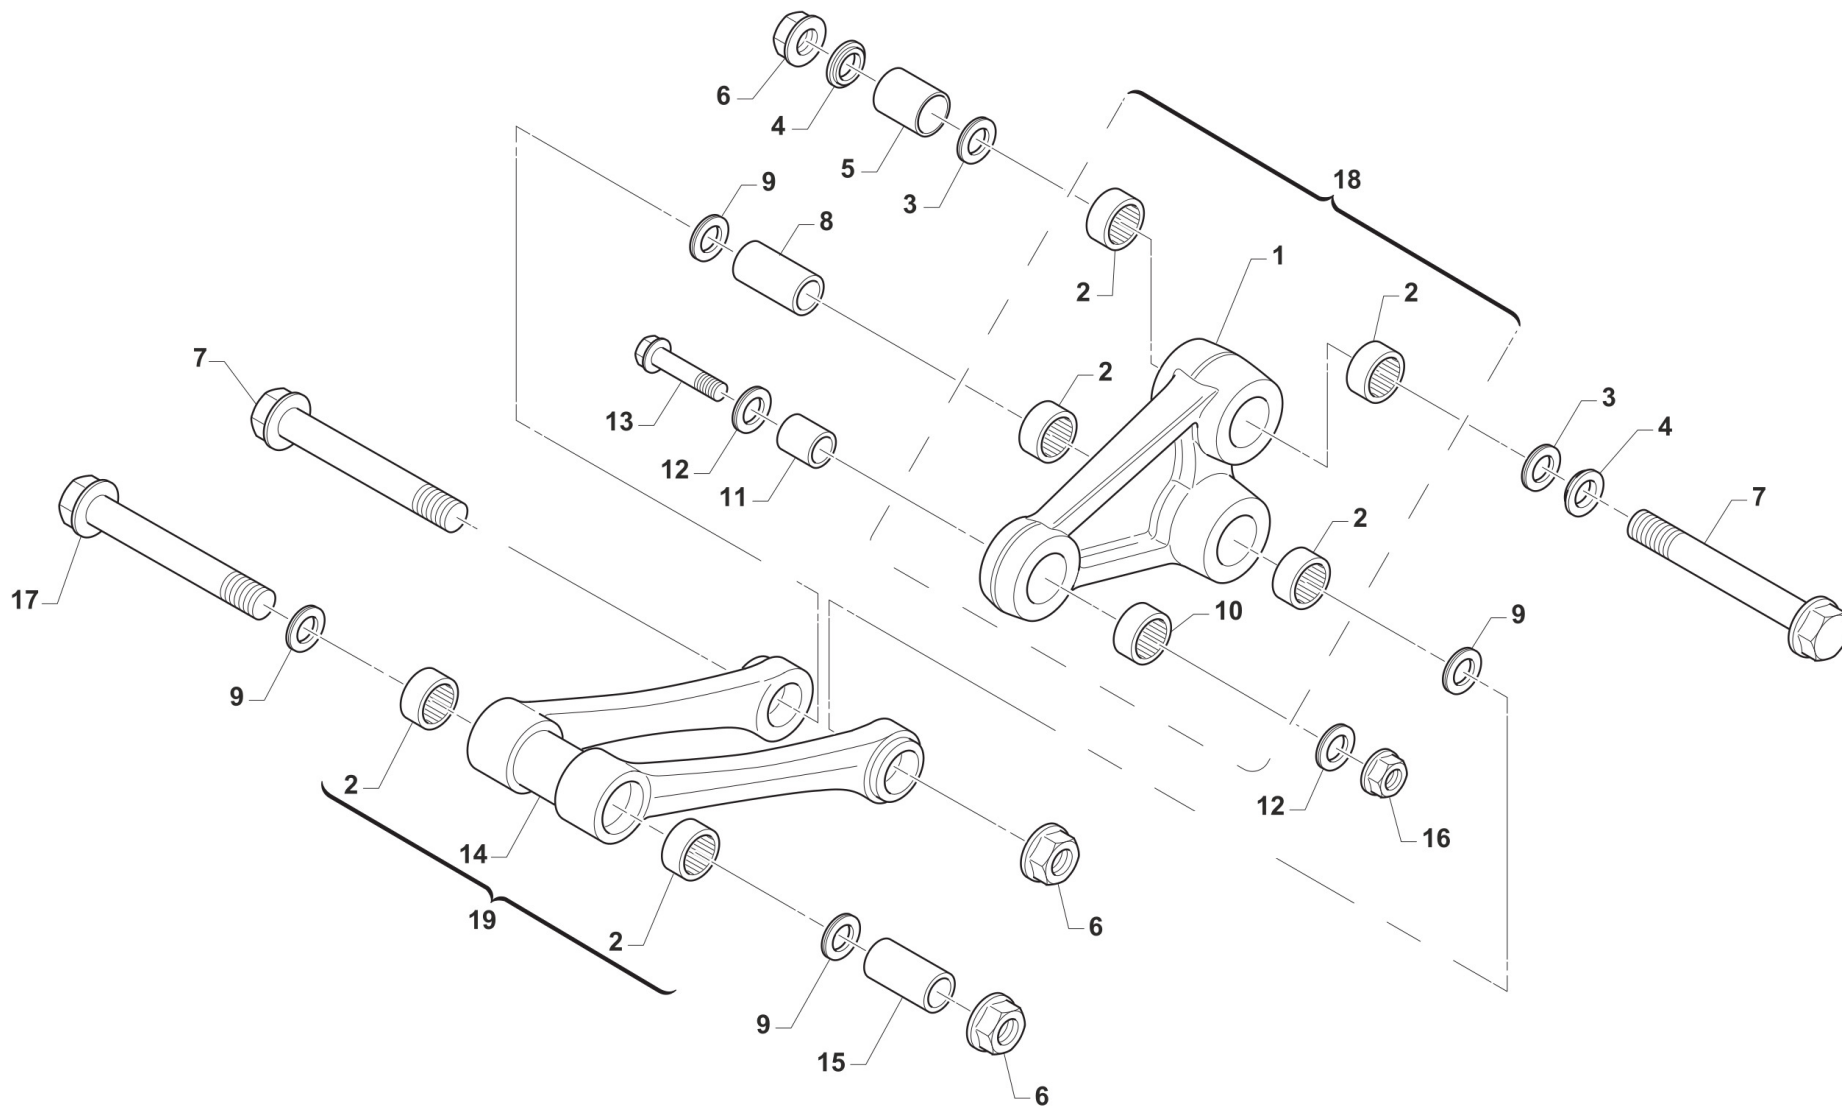

2T85MXJ25-T
2T 85 MX JUNIOR - 2S 85 MX JUNIOR

LEVERAGGI
LINKAGE

TM0117

2T85MXJ25-T
2T 85 MX JUNIOR - 2S 85 MX JUNIOR

LEVERAGGI
LINKAGE

11

Pos.	Codice	Q.tà	Note	Descrizione	Description
1	73134	1		TRIANGOLO SOSP. 85J 13/-> NUDO	ARM, LINKAGE
2	19106	6		GABBIA RULLINI DL 2016 KYU	BUSH NEEDLE CAGE 26 X 20 H16
3	12010	2		O RING ORM 0240-30 TRIANG.05/6	O-RING, LINKAGE 05/6 ORM 0240-30
4	73075	2		COPERCHIO BOCCOLA TRIANG '05	COVER, BUSH
5	73211	1		BOCCOLA TRIANGOLO LEVER.05/->	BUSH, ARM RELAY 12X20X38
6	49682	3		DADO M12X1,25 FLANG.AUTOBL.AC	NUT, M 12 x 1,25 FLANGE SL
7	49345	1		VITE TE F/R 12X90 1.25 Ch13	BOLT TE F/R 12X90 1.25 T.13
8	F73416	1		BOCCOLA TRIANG. 20x48F12 05/->	COLLAR, ROD M.04 12x20x48
9	12102	4		O RING LEVERAGGIO & FORCELLONE	O-RING, LINKAGE & SWINGARM
10	19101	1		GABBIA RULLINI DL 1812 KYU	BUSH NEEDLE CAGE DL 18/12
11	73214	1		BOCCOLA 18 X 20 F.10 TRIANGOLO 07/->	COLLAR, ARM ASSY 10 18X20 M.07
12	F12312	2		O RING FILTRO OLIO P.ASPIRAZ.+LEV.	O-RING, OIL FILTER
13	49791	1		VITE TE F/R 10X39 1.25 T.AL08	BOLT, M10X1.25X39 ALU.FRAME08
14	73135	1		TRAPEZIO SOSP. 85J 13/-> NUDO	ROD, LINKAGE
15	73204	1		BOCCOLA TRAPEZIO 20 x 74 F.12	BUSHING 20x74x12, ROD SUSP. 05
16	F49962	1		DADO M 10 X 1,25 CH 14 FLANGIATO	NUT, M10 X 1,25 KEY 14
17	49884	1		VITE TE F/R 12X110 LEV.85J13->	BOLT TE F/R 12X110 LINKAGE 85J
18	73142	1		TRIANGOLO SOSP. 85J 13/-> CPL	ARM ASSY JUNIOR
19	73143	1		TRAPEZIO SOSP. 85J 13/-> CPL	ROD ASSY JUNIOR