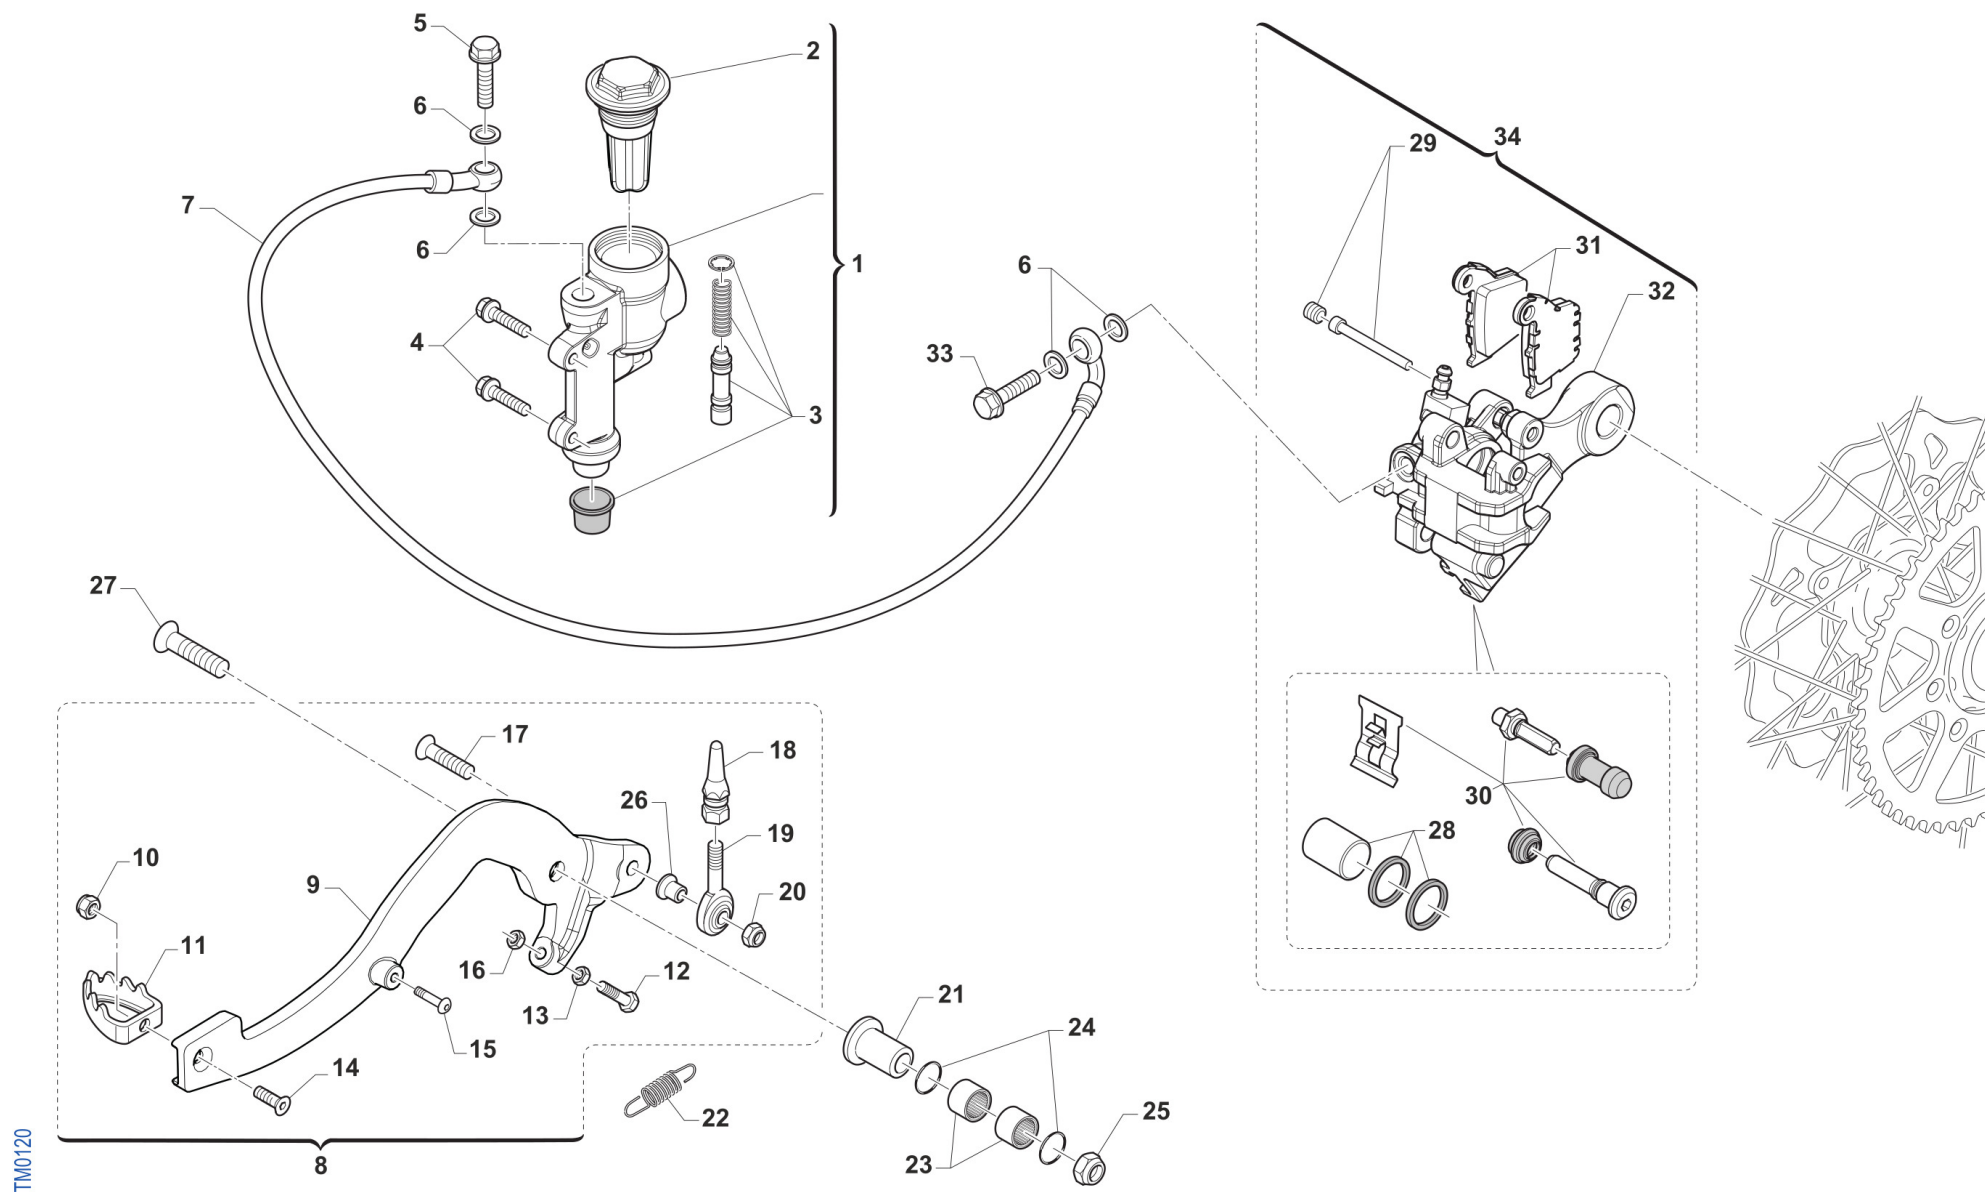

2T85MXJ25-T
2T 85 MX JUNIOR - 2S 85 MX JUNIOR

FRENO POSTERIORE
REAR BRAKE

TM0120

2T85MXJ25-T
2T 85 MX JUNIOR - 2S 85 MX JUNIOR

FRENO POSTERIORE
REAR BRAKE

13

Pos.	Codice	Q.tà	Note	Descrizione	Description
1	69243	1		POMPA FRENO POST 85J 13/-> BRE	MASTER CYLINDER, REAR 85J 13->
2	69264	1		TAPPO POMPA FRE.POST.JUNIOR	CAP + RUBBER, REAR BRAKE PUMP JUNIOR
3	69263	1		FLOTTANTE POMPA FRENO POST.JUNIOR	REPAIRASSY, RR BRAKE PUMP JUNIOR MY13->
4	49355	2		VITE TE F/R 6X16 Ch.8	BOLT 6X16 T.8
5	69093	1		BULLONE 10X1 TUBO FRENO BREMBO 03	HOLLOW SCREW M10X1 BREMBO BR.
6	69034	4		RONDELLA X BULLONE FREN B22001	WASHER B22001, BRAKE HOSE
7	69068.13	1		TUBO FRENO POST. JUNIOR M13-> BRAK	HOSE, REAR BRAKE 85J M.13->
8	69235	1		PEDALE FRENO POST.JUN'13 CPL	BRAKE PEDAL, REAR JUN.13->ASSY
9	69235.1	1		PEDALE FRENO POST.JUN'12 NUDO	BRAKE PEDAL RR JUNIOR M.12->
10	49633	1		DADO M 5 BASSO AUTOBLOCCANTE	NUT 5mm, LOW SELF-LOCKING
11	69002.99	1		PARTE ANT.PED.FRENO POST.99/->	PIT, RR BRAKE PEDAL 99/->
12	49444	1		VITE TE 6X25	BOLT TE 6 X 25
13	49635	1		DADO M 6 BASSO 5589	NUT M 6
14	49400	1		VITE TSEI 5X14	BOLT TSEI 5x14
15	49557	1		VITE TBCE 4X16	BOLT TBCE 4x16
16	49367	2		VITE TE F/R 8X45 Ch.10	BOLT 8X45 T.10mm
17	49414	1		VITE TSPEI 6X30 NORMALE UNI 5933	BOLT TSEI 6X30
18	69244	1		PERNO UNIBALL PEDALE FR.JUN'13	PIN UNIBALL BRAKE PEDAL JUN.13
19	69133	1		SNODO SFERICO PED.FRENO 85JM13	JOINT BRAKE PEDAL 85cc M13->
20	49367	1		VITE TE F/R 8X45 Ch.10	BOLT 8X45 T.10mm
21	69205	1		BOCCOLA FRENO POST T.AL 08/->	BUSH, REAR BRAKE 08/->
22	F16434	1		MOLLA PEDALE FRENO M.08 T.AL.	SPRING, RR BRAKE PEDAL 08/->
23	19044	2		GABBIA A RULLI FRENO POST.	NEEDLE BUSH REAR BRAKE PEDAL
24	12051	2		O RING FRENO POST. PEDALE	O-RING REAR BRAKE PEDAL BUSH
25	49680	1		DADO M 8 X 1,25 CH 12 FLANG. AUTOBLOCK	NUT, M 8X1,25 FLANG. SB
26	69245	1		DIST. UNIBALL PEDALE FR.JUN'13	SPACER, UNIBALL
27	49427	1		VITE TSEI 8X55	BOLT TSEI 8X55