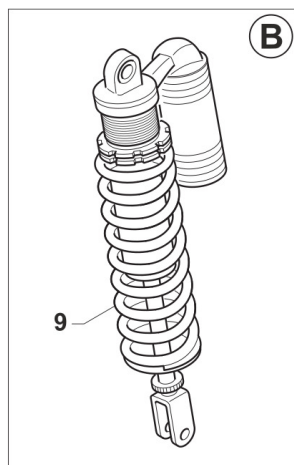

2T85MXJ25-T
2T 85 MX JUNIOR - 2S 85 MX JUNIOR

TELAIO
FRAME

TM0113

2T85MXJ25-T
2T 85 MX JUNIOR - 2S 85 MX JUNIOR

TELAIO
FRAME

7

Pos.	Codice	Q.tà	Note	Descrizione	Description
1	73000.13	1		TELAIO MOTO 80/85/100 AL J13	FRAME JUNIOR MY13
2	49792	1		VITE TE F/R 10X54 1.25 T.AL08	BOLT, M10X1.25X54 ALU.FRAME08
3	73002.12	1		CODINO TELAIO 85 JUNIOR M. 13	REAR SUBFRAME 85J M.13->
4	49681	1		DADO M 10 X 1,25 CH 14 FLANG. AUTOBLOCK	NUT M10x1,25 FLANGED SELF-LOCK
5	49724	2		VITE TE F/R 8X21	BOLT TE F/R 8x21
6	49680	3		DADO M 8 X 1,25 CH 12 FLANG. AUTOBLOCK	NUT, M 8X1,25 FLANG. SB
7	49366	2		VITE TE F/R 8X40 Ch.10	BOLT 8X40 T.10mm
8	67088	1		ROTELLA CATENA M. 90/07	CHAIN ROLLER M.90/07
9	72132	1		AMMORTIZZATORE EXTREMETECH J13	SHOCK ABSORBER EXTREMETECH J13
10	49353	1		VITE TE F/R 8X90 1.25 Ch.10	SCREW TE F/R 8X90 1.25 Ch.10
11	49354	1		VITE TE F/R 8X120 1.25 Ch.10	SCREW TE F/R 8X120 1.25 T.10
12	26228	1		PIASTRA TIRANTE 85/100 J DX MY 13/20	PLATE RH, CYLINDER/FRAME 85-100 J
13	26229	1		PIASTRA TIRANTE 85/100 J SX MY 13/20	PLATE LH, CYLINDER/FRAME 85-100 J
14	49611	2		RONDELLA ACCIAIO 8	WASHER STEEL 8mm
15	49680	2		DADO M 8 X 1,25 CH 12 FLANG. AUTOBLOCK	NUT, M 8X1,25 FLANG. SB
16	49445	2		VITE TE 8X50 UNI 5737	BOLT EH 8X50
17	49612	2		RONDELLA ACCIAIO 10	STEEL WASHER 10
18	73036	2		COPIGLIA PEDANA M. 92/01	COTTER PIN FOOTPEG 92/01
19	00692	2		PIASTRINO TELAIO AL.ATT.PED.08	HOLDER, FOOTPEGS, M. 08/->
20	49382	2		VITE ESAG.FLANG.M12X25 T.A.	BOLT 12 X 25 FLANGE
21	73064	2		PERNO PEDANE M.08-> X T.ALLUM.	PIN, FOOT PEG, 08/->
22	49383	2		VITE ESAG.FLANG.M8X1.25X20 T.A	BOLT 8 X 20 FLANGE
23	16022	2		MOLLA RITORNO PEDANE M.08/->	SPRING, FOOT PEG PIN 08/->
24	73048.10	1		PEDANA DX MOD. 2010	FOOTPEG, RIGHT M.10->
24	73049.10	1		PEDANA SX MOD. 2010	FOOTPEG, LEFT M.10->
25	49364	2		VITE TE F/R 8X25 Ch.10	BOLT, EH 8X25 To.10 mm
26	26141	1		BOCCOLA ROTELLA CATENA.JUN'13	BUSH, CHAIN WHEEL JUNIOR 13->
27	67088.08	1		ROTELLA CATENA M. 08/->	CHAIN ROLLER 08/->