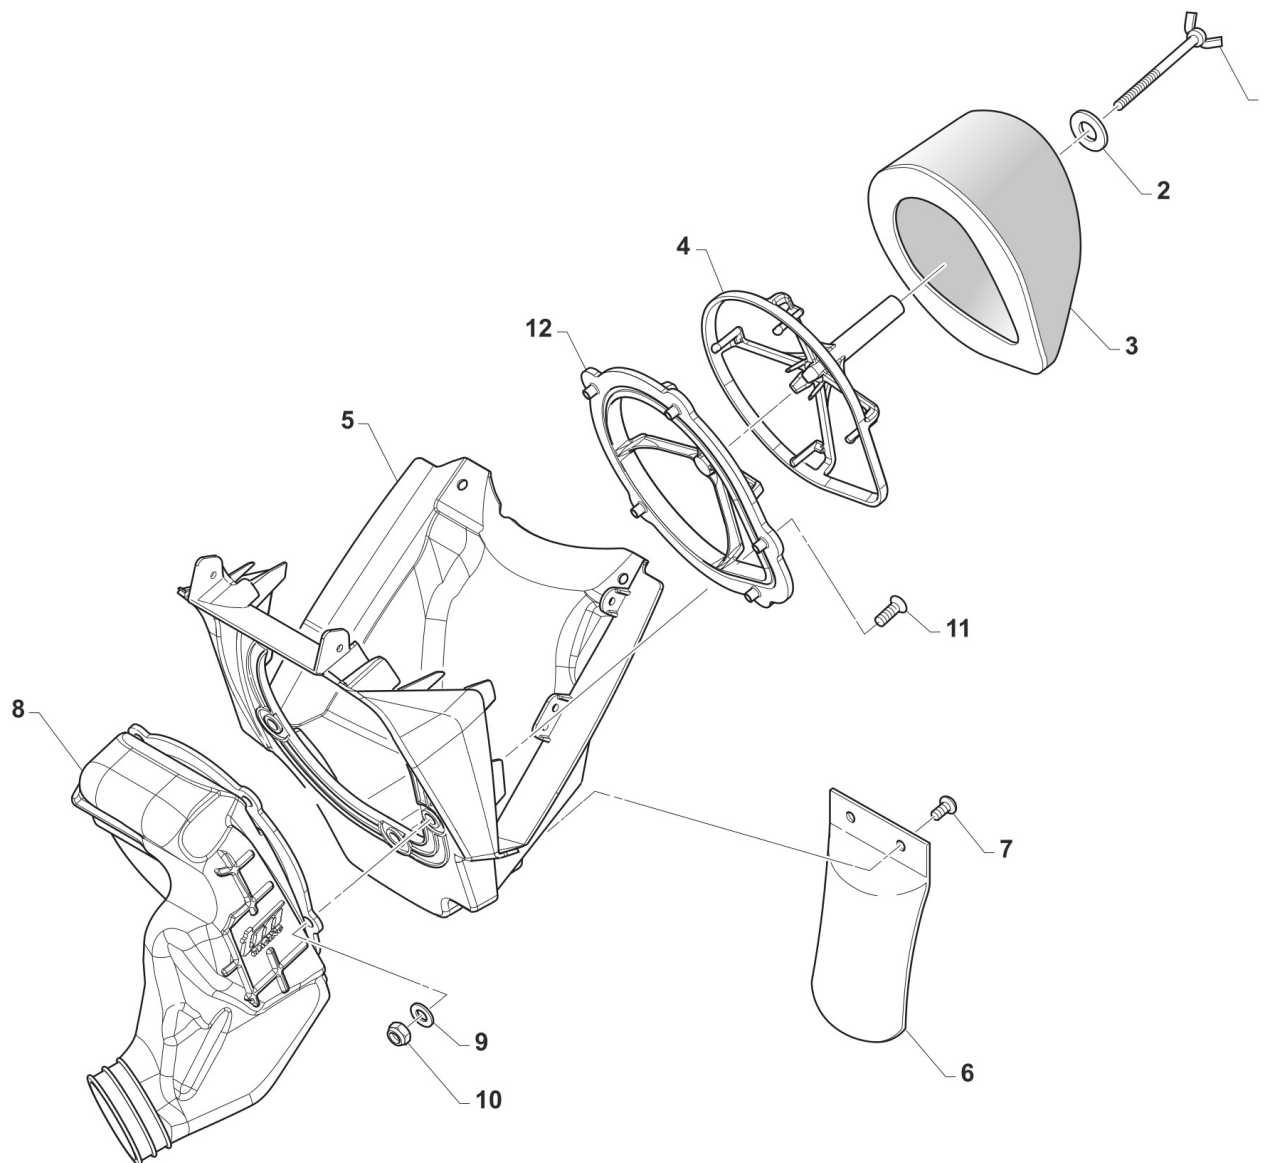

2T85MXJ25-T
2T 85 MX JUNIOR - 2S 85 MX JUNIOR

FILTRO ARIA
AIR FILTER

TM0115

2T85MXJ25-T
2T 85 MX JUNIOR - 2S 85 MX JUNIOR

FILTRO ARIA
AIR FILTER

9

Pos.	Codice	Q.tà	Note	Descrizione	Description
1	49324	1		GALLETTO C/PERNO FILTRO 6x70	SCREW WITH PIN AIR FILTER 6X70
2	26084	1		RONDELLA PARAF ANT. 24x2 M.08	WASHER, FRONT FENDER 24 X 2
3	66060	1		FILTRO ARIA 2T/4T/85 M.13/14ES	AIR FILTER M. 2013 ES
4	66062	1		GABBIA FILTRO M.2013 ES/J'13	CAGE, AIR FILTER 66060 ES/J'13
5	67305	1		CASSA FILTRO JUNIOR 2013 CPL	AIR BOX 85 JUNIOR M.13-> ASSY
6	67104	1		PROTEZIONE MONO MOD. 92/->	GUARD, SHOCK ABSOVER M. 92/->
7	49320	2		VITE TB LARGA 6X15(16)LATERALI	BOLT TB LARGE 6X15(16)
8	67312	1		CUFFIA CASSA FILTRO JUN.2013	AIR BOOT JUNIOR MY13
9	49602	5		RONDELLA 5 x 15 x 1,2	WASHER 5x15
10	49629	5		DADO M 5 ALTO AUTOBLOCCANTE	NUT 5mm, HIGHT SELF-LOCKING
11	49402	5		VITE TSEI 5X20	BOLT TSEI 5X20
12	66017	1		PIASTRA MANIC. C.FILTRO 2013	PLATE, AIR FILTER MANIFOLD 13