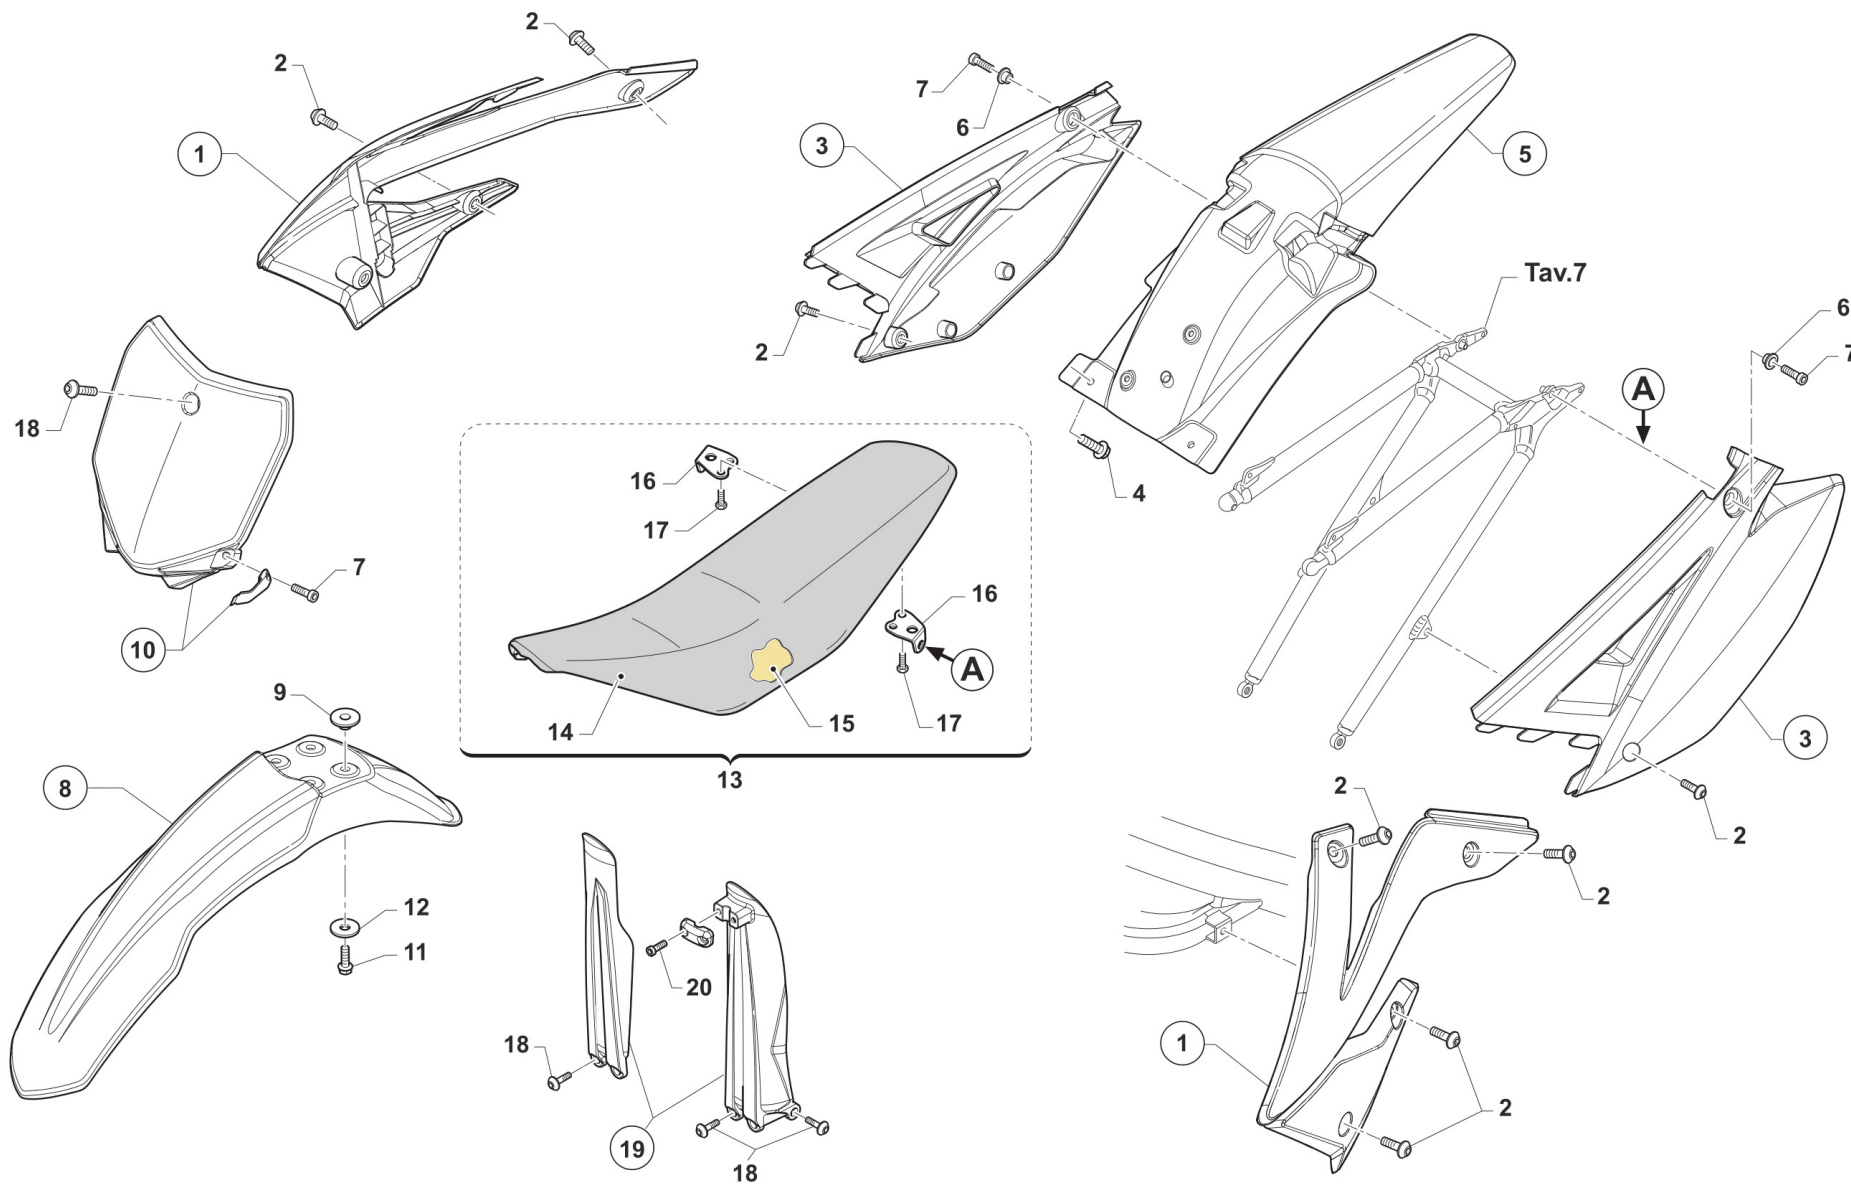

2T85MXJ25-T
2T 85 MX JUNIOR - 2S 85 MX JUNIOR

PLASTICHE E SELLA
PLASTIC AND SEAT

0114.06

2T85MXJ25-T
2T 85 MX JUNIOR - 2S 85 MX JUNIOR

PLASTICHE E SELLA
PLASTIC AND SEAT

8

Pos.	Codice	Q.tà	Note	Descrizione	Description
1	67490	1		SET CONV. ARIA 2T 85 J MY 2025 QUANTUM	
2	49574	10		VITE TBCE 6 x 12 PLASTICHE	BOLT TBCE 6x12
3	67491	1		SET LAT P.NUM 2T 85 J MY 2025 QUANTUM	
4	49356	2		VITE TE F/R 6X20 Ch.8	BOLT 6X20 T.8
5	67483	1		PARAFANGO POSTERIORE JUNIOR'25 QUANTUM	
6	26059	2		BOCCOLA FISS.SELLA & LAT.03/->	COLLAR, SEAT/SIDE PANEL 03/->
7	49484	2		VITE TCEI 6X20	BOLT TCEI 6X20
8	67480	1		PARAFANGO ANTERIORE JUN'25 QUANTUM	
9	26132	4		BOCCOLA PARAF. ANT. M12	BUSH, FRONT MUDGUARD M.12->
10	67487	1		PORTANUMERO ANT 85J 2025 QUANTUM CON PASSACAVO	
11	49356	4		VITE TE F/R 6X20 Ch.8	BOLT 6X20 T.8
12	49117	4		RONDELLA 18X6.5X2 X RADIAT.08	WASHER 18X6.5X2 RADIATOR 08
13	67488	1		SELLA JUNIOR MODELLO 2025 QUANTUMTERMOSALDATA	
14	67489	1		COPERTINA SELLA JUNIOR QUANTUM MY25	
15	67309.00	1		SPUGNA SELLA JUNIOR 13->	FOAM, SEAT JUNIOR M.13->
16	73047	2		PIASTRINO AL ATT.SELLA POSTER.	PLATE AI REAR SEAT HOLDER
17	49435	4		VITE TE 5X12	SCREW TE 5X12
18	49571	5		VITE TBCE 6 x 7 PROT. FORCELLA	BOLT TBCE 6x7
19	67486	1		KIT PROTEZ.FORC.JUN'25 CPL QUANTUM CON PASSACAVO	
20	49474	1		VITE TCEI 5X16 UNI 5931	BOLT TCEI 5X16