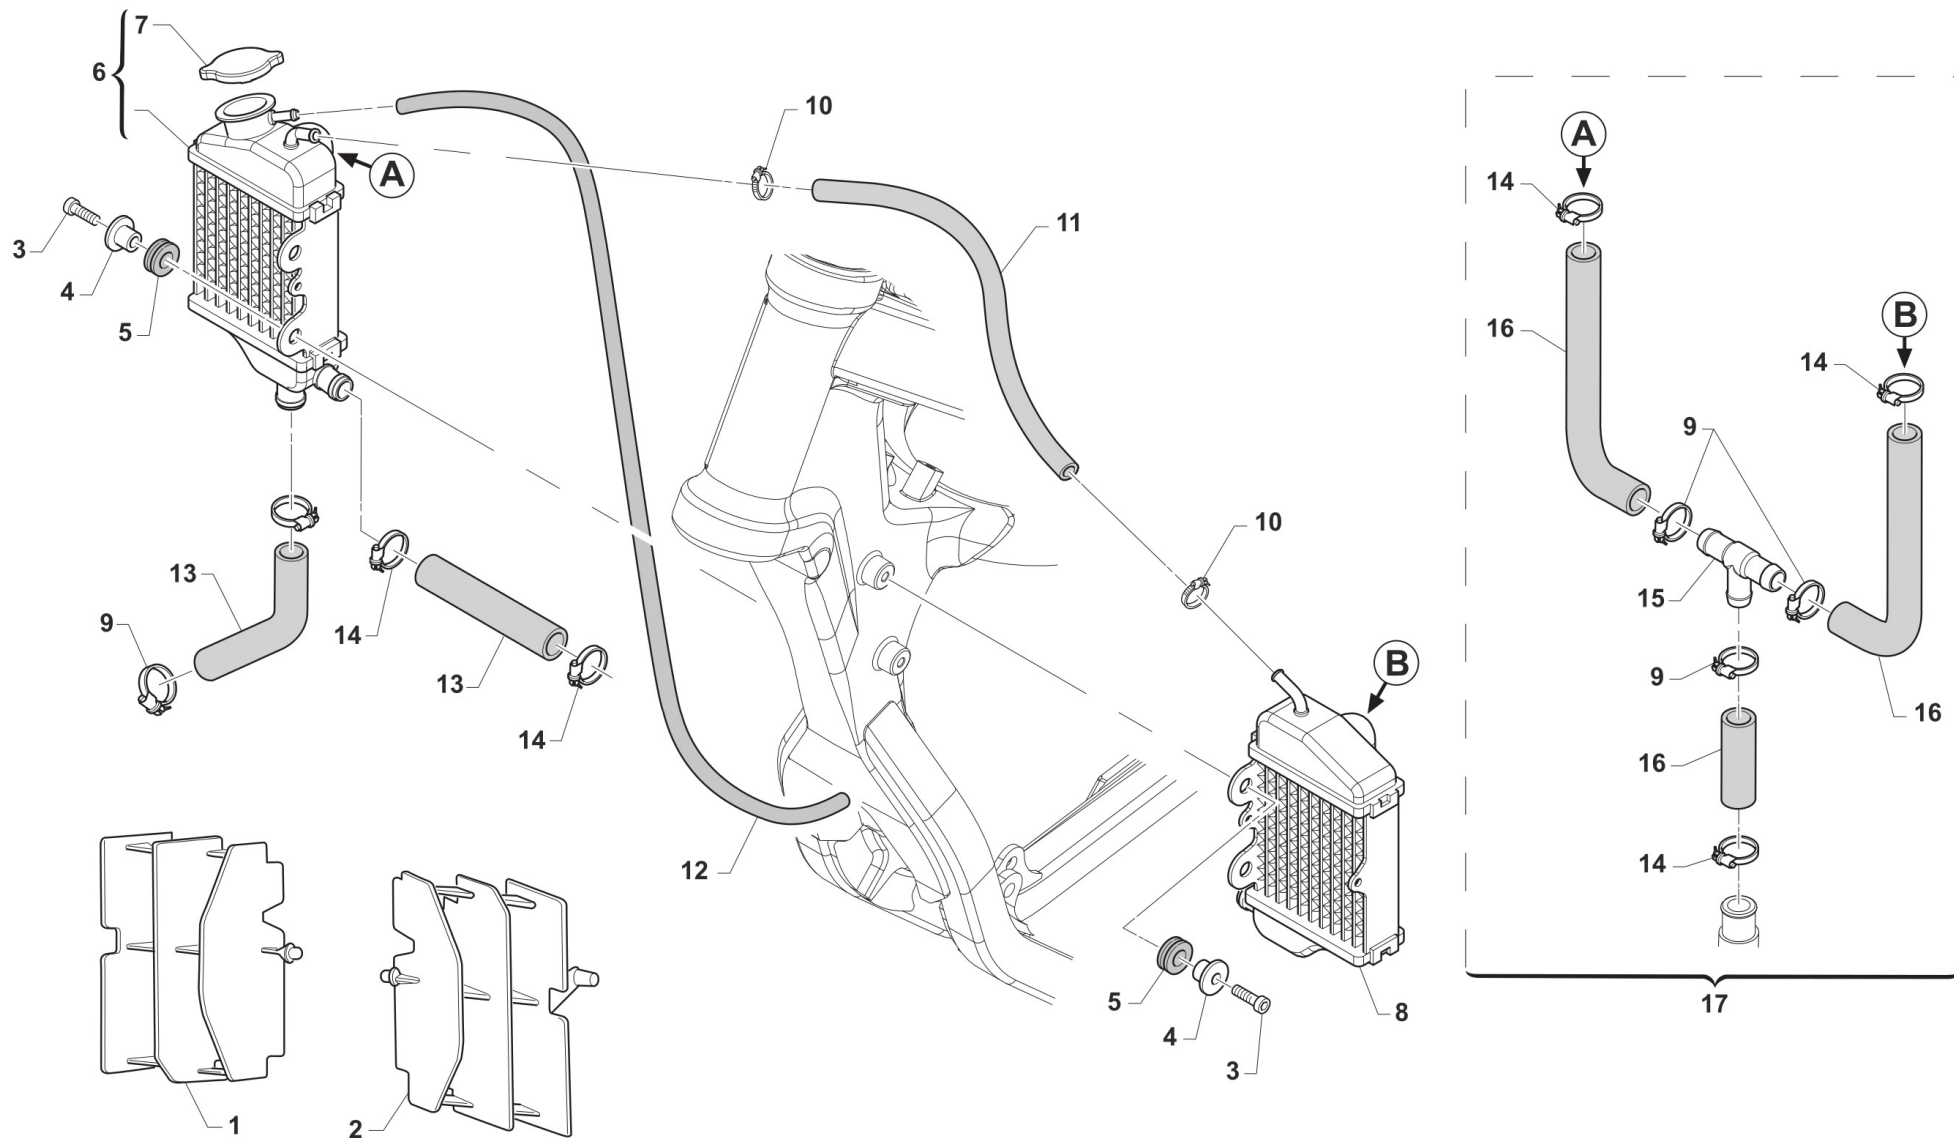

2T85MXJ25-T
2T 85 MX JUNIOR - 2S 85 MX JUNIOR

IMPIANTO RAFFREDDAMENTO RADIATOR

TM0111

2T85MXJ25-T
2T 85 MX JUNIOR - 2S 85 MX JUNIOR

IMPIANTO RAFFREDDAMENTO
RADIATOR

5

Pos.	Codice	Q.tà	Note	Descrizione	Description
1	23016	1		PROT. RADIATORE DX 80J 45333	GUARD, RADIATOR RIGHT 80J
2	23017	1		PROT. RADIATORE SX 80J 45332	GUARD, RADIATOR LEFT 80J
3	49484	4		VITE TCEI 6X20	BOLT TCEI 6X20
4	26064	4		BOCCOLA RADIATORE MY 02 / 06 ->	BUSH, RADIATOR M.02/06
5	21102	4		GOMMINO ANTIV.RADIAT.SILENZ. MY 94->	RUBBER, GROMMET RADIATOR and SILENC.
6	23067	1		RADIATORE 2T DX JUN MY19 FA L.TAP	RADIATOR RH JUNIOR
7	23062	1		TAPPO RADIATORE 1,8 BASSO(PER RADIATORE 23065)	RADIATOR CAP 1,8
8	23068	1		RADIATORE 2T SX JUN MY19 FA	RADIATOR LH JUNIOR
9	51036	4		FASCETTA A COLLARE DIAM.24 ZN	CLIP, WATER HOSE, d.24 ZN
10	51014	2		FASCETTA INOX 9 - 14 H5 IMBUT	BAND, INOX 9-14 H5 IMBUT
11	67036	1		TUBO ANTIBENZINA 8 x 14	HOSE, OIL/FUEL 8x14
12	67170	1		TUBO COPOLAN GRIGIO 5x9 mm	HOSE, COPOLAN GREY 5x9 mm
13	21020	1		MANICOTTO ACQUA LUNGO 90	HOSE, RUBBER 90cms
14	51062	5		FASCETTA A COLLARE DIAM.22 ZN	CLIP, WATER HOSE, d.22 ZN
15	21071	1		Raccordo a T radiatori Junior 2019	JOINT, RADIATOR JUNIOR
16	F21413.1	2		MANICOTTO ACQUA RADIATORE 05->	WATER HOSE RADIATOR M.2005
17	21122.19	1		MANICOTTO COLL. TESTA A RAD DX E SX 85J	HOSES KIT WATER, HEAD TO COOLER 85J