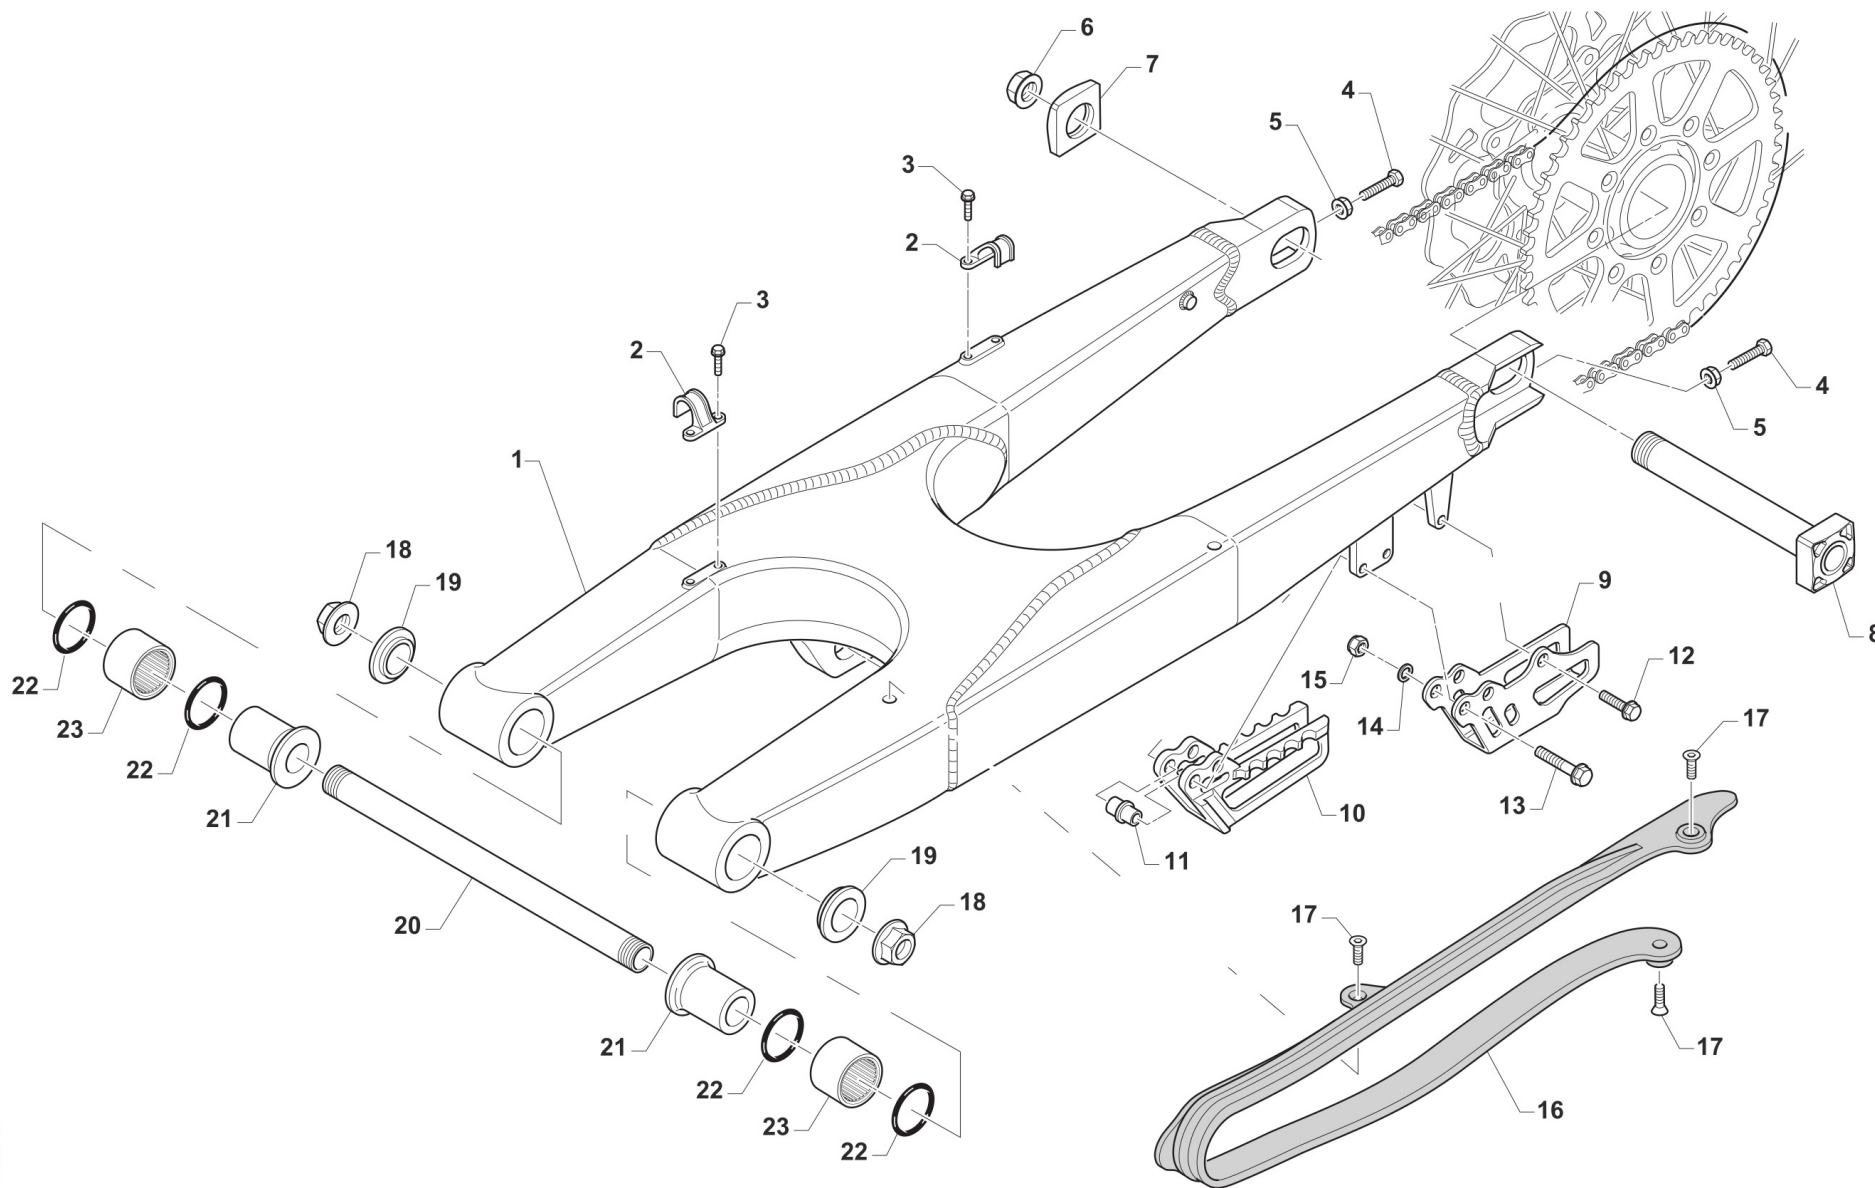

2T85MXJ25-T
2T 85 MX JUNIOR - 2S 85 MX JUNIOR

FORCELLONE SWINGARM

TM0116

2T85MXJ25-T
2T 85 MX JUNIOR - 2S 85 MX JUNIOR

FORCELLONE
SWINGARM

10

Pos.	Codice	Q.tà	Note	Descrizione	Description
1	73001.13	1		FORCELLONE 85 JUNIOR M. 13/->	SWINGARM JUNIOR MY13
2	67054	2		FERMA TUBO FRENO POST. M.97/->	RETAIN CLAMP BRAKE HOSE 97/->
3	49794	4		VITE AUTOFOR. 4.8X16 7504	BOLT, 4,8 X 16 7504
4	F49976	2		VITE TE 8X45 ES.10 FORCELLONE	SCREW TE 8X45 SWINGARM
5	49640	2		DADO M 8 FLANGIATO CHIAVE 12	NUT 8mm, FLANGE
6	49115	1		DADO PERNO R.PST J 06 CH20X1.5	NUT, RR WHEEL JUNIOR 20X1.5
7	70225	1		TENDICATENA JUNIOR'13 MOBILE	ADJ BLOCK, CHAIN JUNIOR 2013
8	74045.13	1		PERNO RUOTA POST. JUNIOR 2013	AXLE, RR WHEEL JUNIOR 2013
9	73130	1		PASSACATENA ALLUM. MOD. 11/->	PLATE, CHAIN GUIDE M. 11/->
10	67102.10	1		PASSACATENA NYLON MOD.2011	GUIDE, CHAIN M. 11/->
11	26092	1		BOCCOLA PASSACATENA M.11->	BUSH, CHAINGUIDE M11->
12	49370	1		VITE TE F/R 6X12	BOLT 6X12
13	49362	2		VITE TE F/R 6X50 Ch.8	BOLT 6X50 T.8
14	49603	2		RONDELLA M 6,4 X 12 X 1,6	WASHER 6x12
15	49638	2		DADO M 6 ALTO AUTOBLOCCANTE	NUT 6mm, HIGHT SELF-LOCKING
16	67099.15	1		PROTEZIONE FORCELLONE M.2015	SWINGHARM PROTECTION M.2015
17	49396	3		VITE TSEI 5X10	BOLT TSEI 5X10
18	49095	2		DADO 16 FORCELLONE MOTO 95/10	NUT, SWINGARM AXLE M. 95/05
19	73115	2		COPERCHIO BOCCOLA FORC. M08->	COLLAR, SWINGARM M.08
20	74013	1		PERNO FORCELLONE M.95/07 85J13	AXLE, SWINGARM 16 M. 95/06
21	73138	2		BOCCOLA FORC.'J'13 F16 30X44.5	BUSH JUNIOR FORK H.16 30X44,5
22	12102	4		O RING LEVERAGGIO & FORCELLONE	O-RING, LINKAGE & SWINGARM
23	19043	2		ASTUCCIO A RULLI HK 20/30	NEEDLE CAGE HK 20/30