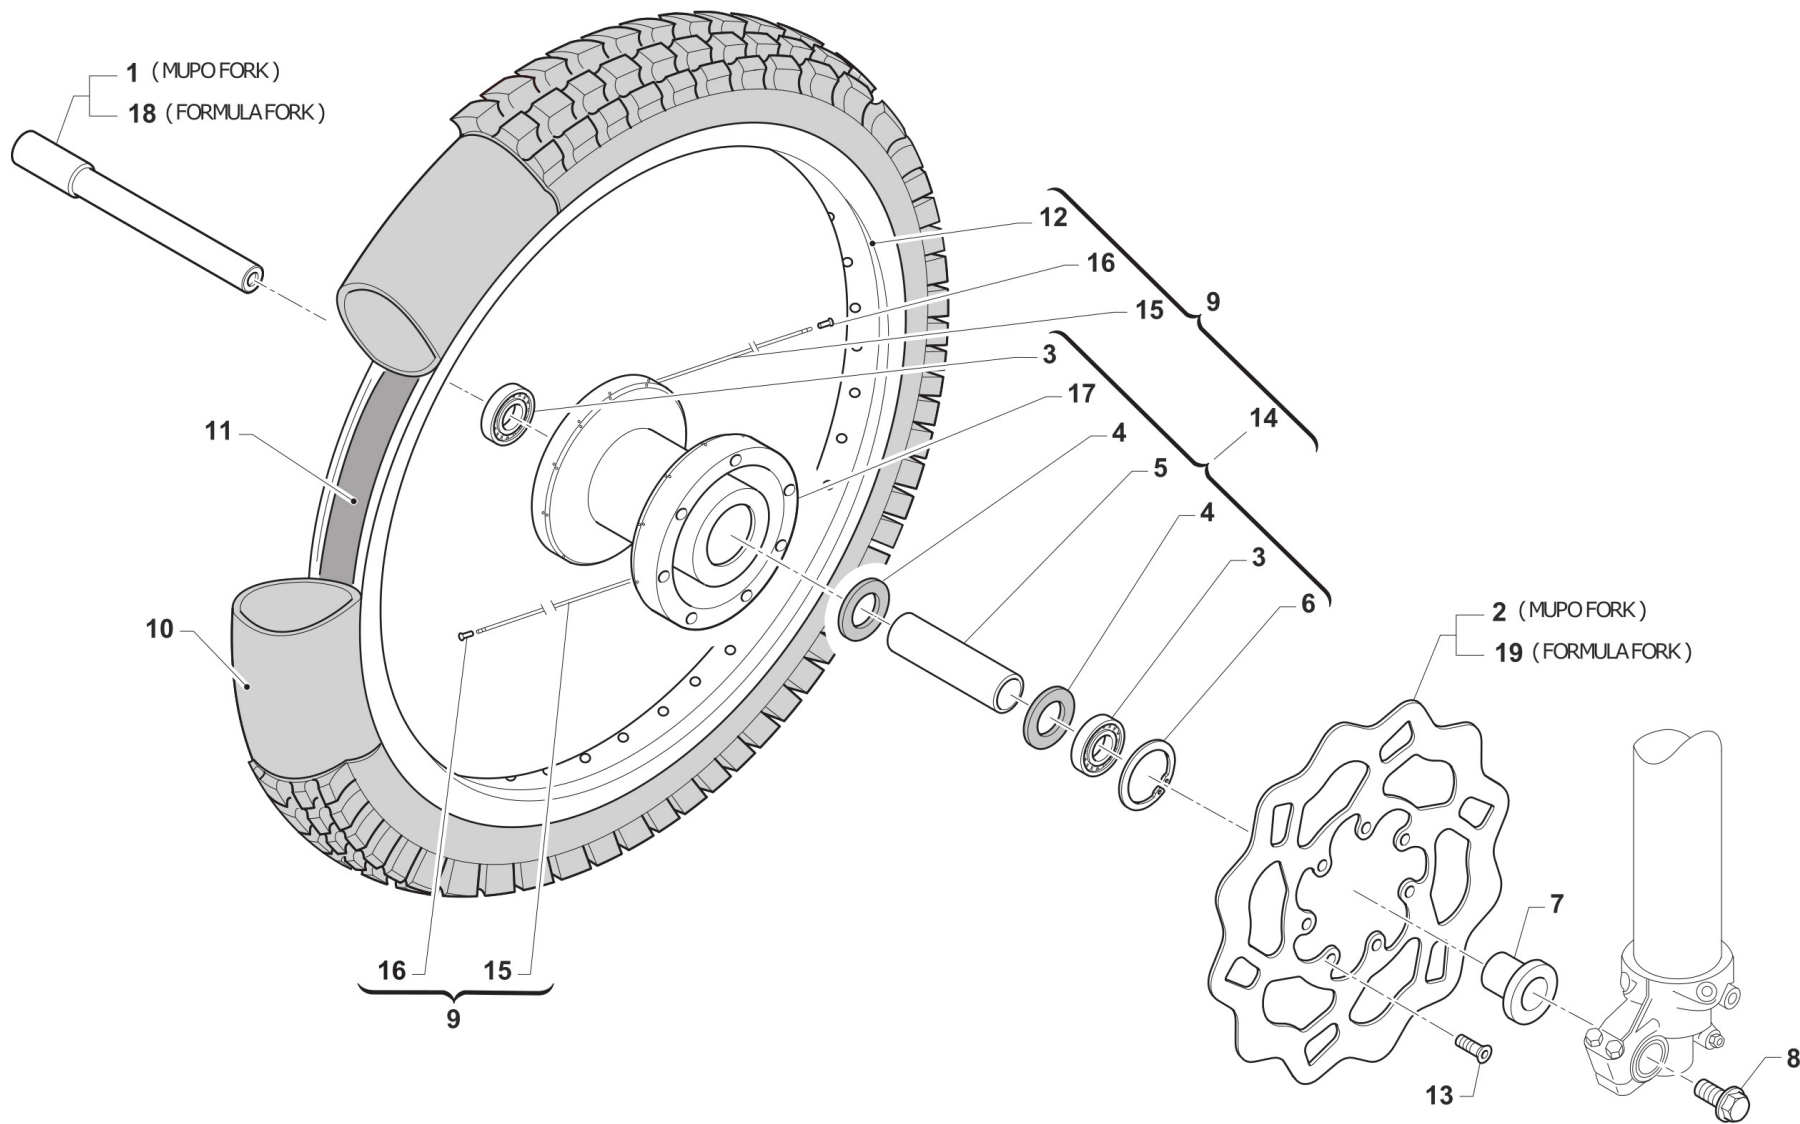

2T85MXJ25-T
2T 85 MX JUNIOR - 2S 85 MX JUNIOR

RUOTA ANTERIORE
FRONT WHEEL

0109.01

2T85MXJ25-T
2T 85 MX JUNIOR - 2S 85 MX JUNIOR

RUOTA ANTERIORE
FRONT WHEEL

4

Pos.	Codice	Q.tà	Note	Descrizione	Description
1	74060	1	MUPO FORK	PERNO RUOTA ANT 85j MY13 20-17X200 FORC. MUPO	AXLE, FRONT WHEEL, JUNIOR, MUPO 38
2	69307	1	MUPO FORK	DISCO FRENO 240X3 ANT J '18 MM - FORC. MUPO	BRAKE DISK, FRONT, JUNIOR, MUPO 38
3	03062	2		CUSCINETTO RUOTA ANT 6003 85J	BUSH, FRONT WHEEL BRAKE SIDE
4	12062	2		O RING DISTANZIALE RUOTA JUNIOR M.13->	O-RING SPACER WHEEL JUNIOR MY 13->
5	70231	1		DIST.INTERNO RUOTA ANT. JUNIOR M.13->	INNER SPACER FRONT WHEEL J. M.13->
6	49261	1		SEEGER MOZZO FORC.45/50/BS I35	SEEGER, FRONT WHEEL HUB I35
7	26144	1		BOCCOLA CUSC.R.ANT.J13 15 F.17	BUSH, FRONT WHEEL BEA.J 15 H17
8	49084	1		DADO PERNO R.ANT 85 J M. 13/->	NUT, AXLE FRONT WHEEL 85J 13->
9	70234	1		CERCHIO ANT CPL 85J 17 13/->	RIM FRONT ASSY 85J 17 M.13->
9	70236	1		CERCHIO ANT CPL 85J 19 13/->	WHEEL, FRONT ASSY 85J 19 13->
10	80122	1		CAMERA ARIA 19 J	INNER TUBE FRONT WHEEL 19 J
10	80123	1		CAMERA ARIA 17 J	INNER TUBE REAR WHEEL 17 J
11	70034	1		FLAP RUOTA ANTERIORE 17 JUNIOR	FLAP FRONT WHEEL 17
11	70035	1		FLAP RUOTA ANTERIORE 19	FLAP FRONT WHEEL 19
12	70040	1		CERCHIO ANT 19x1.40 JUNIOR TK	FRONT RIM 19x1.40 JUN.Tagasago
12	70042	1		CERCHIO ANT 17x1.40 JUNIOR TK	FRONT RIM 17 JUNIOR Tagasago
13	49370	7		VITE TE F/R 6X12	BOLT 6X12
14	70221	1		MOZZO ANT 80/85J 13/-> CPL	FRONT HUB ASSY, JUNIOR
15	70067	28		RAGGIO RUOTA 17 189X3,5 80 J	SPOKE 85J - 17 189x3,5
15	70069	28		RAGGIO RUOTA 19 214X3,5 80 J	SPOKE, FRONT WHEEL 214x3,5 85j
16	70063	28		NIPPLO ACCIAIO 3,5	NIPPLE 3,5 mm
17	70320	1		MOZZO ANT 85J NUDO VMX MY2022	
18	74058	1	FORMULA FORK	PERNO RUOTA ANT 85j MY13 20-17X209 FORC. FORMULA	AXLE, FR WHEEL 85J M.13
19	69306	1	FORMULA FORK	DISCO FRENO 220X3 ANT J '17 MM	BRAKE DISK, FRONT 220x3 JUNIOR