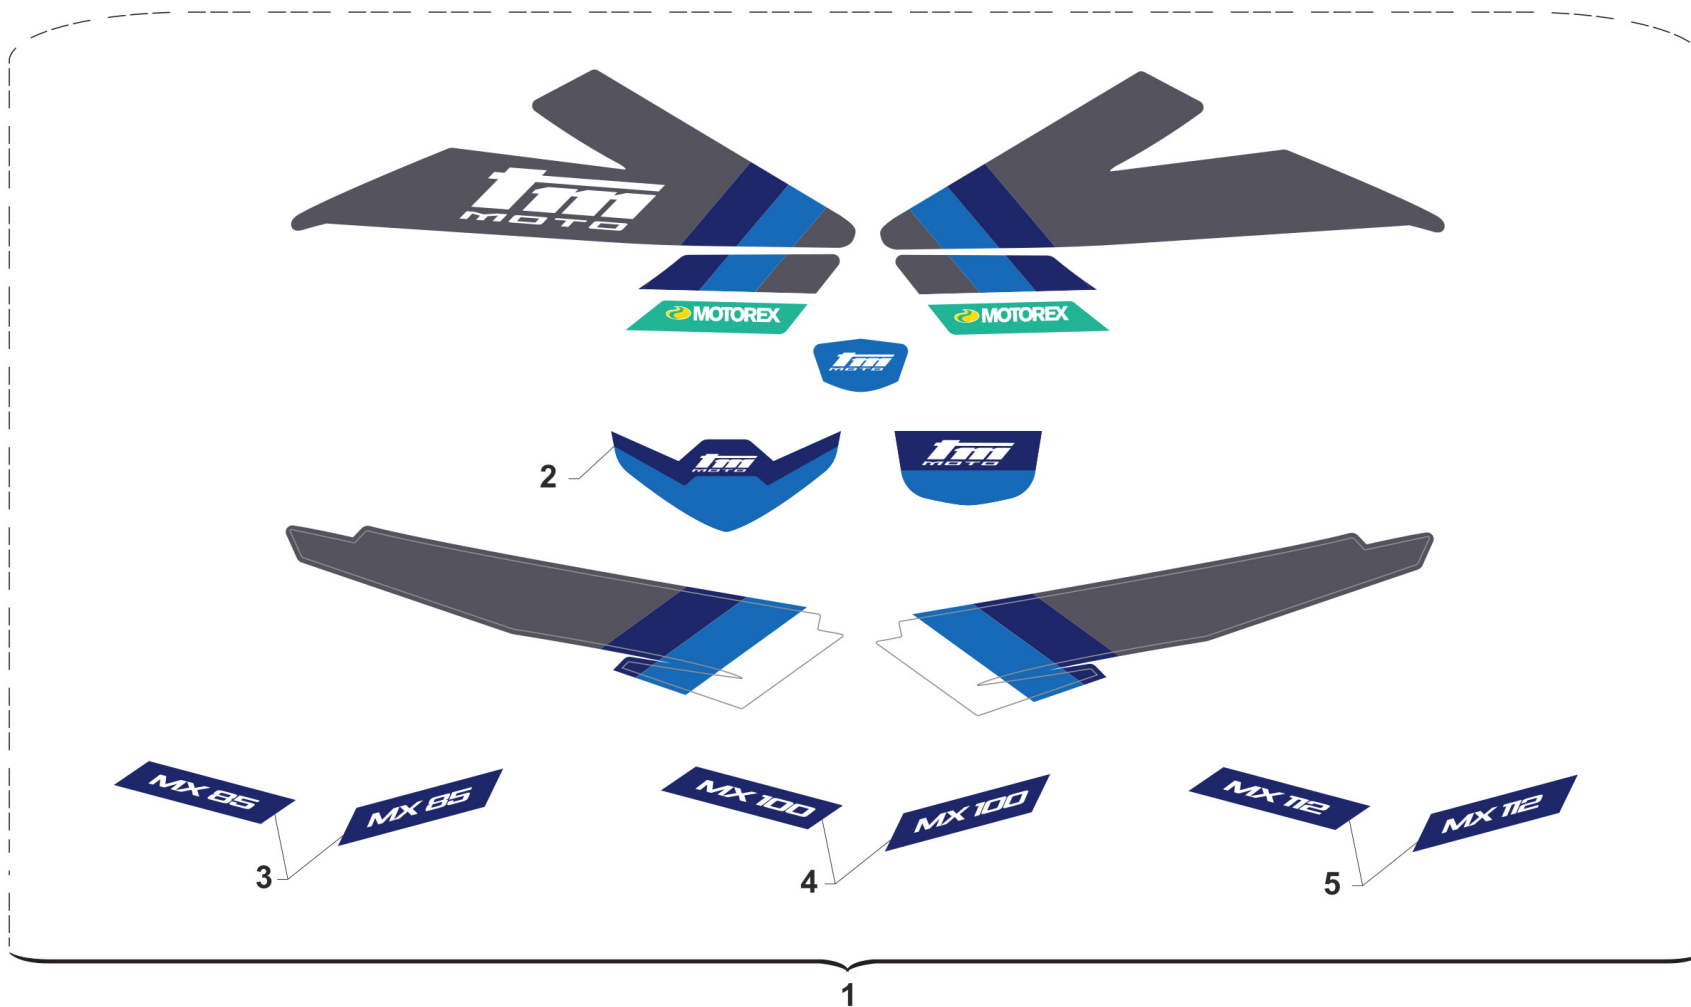

2T85MXJ25-T
2T 85 MX JUNIOR - 2S 85 MX JUNIOR

KIT ADESIVI
STICKERS KIT

KA25-2TJ

2T85MXJ25-T
2T 85 MX JUNIOR - 2S 85 MX JUNIOR

KIT ADESIVI
STICKERS KIT

15

Pos.	Codice	Q.tà	Note	Descrizione	Description
1	94088.25	1		KIT ADESIVI JUNIOR M.2025 S/P.POST	
2	94020.25	1		ADESIVO PARAF. ANT JUNIOR MY 2025	
3	94295.85	1		KIT AD. CIL. MX 85 JUNIOR MY25	
4	94295.100	1		KIT AD. CIL. MX 100 JUNIOR MY25	
5	94295.112	1		KIT AD. CIL. MX 112 JUNIOR MY25