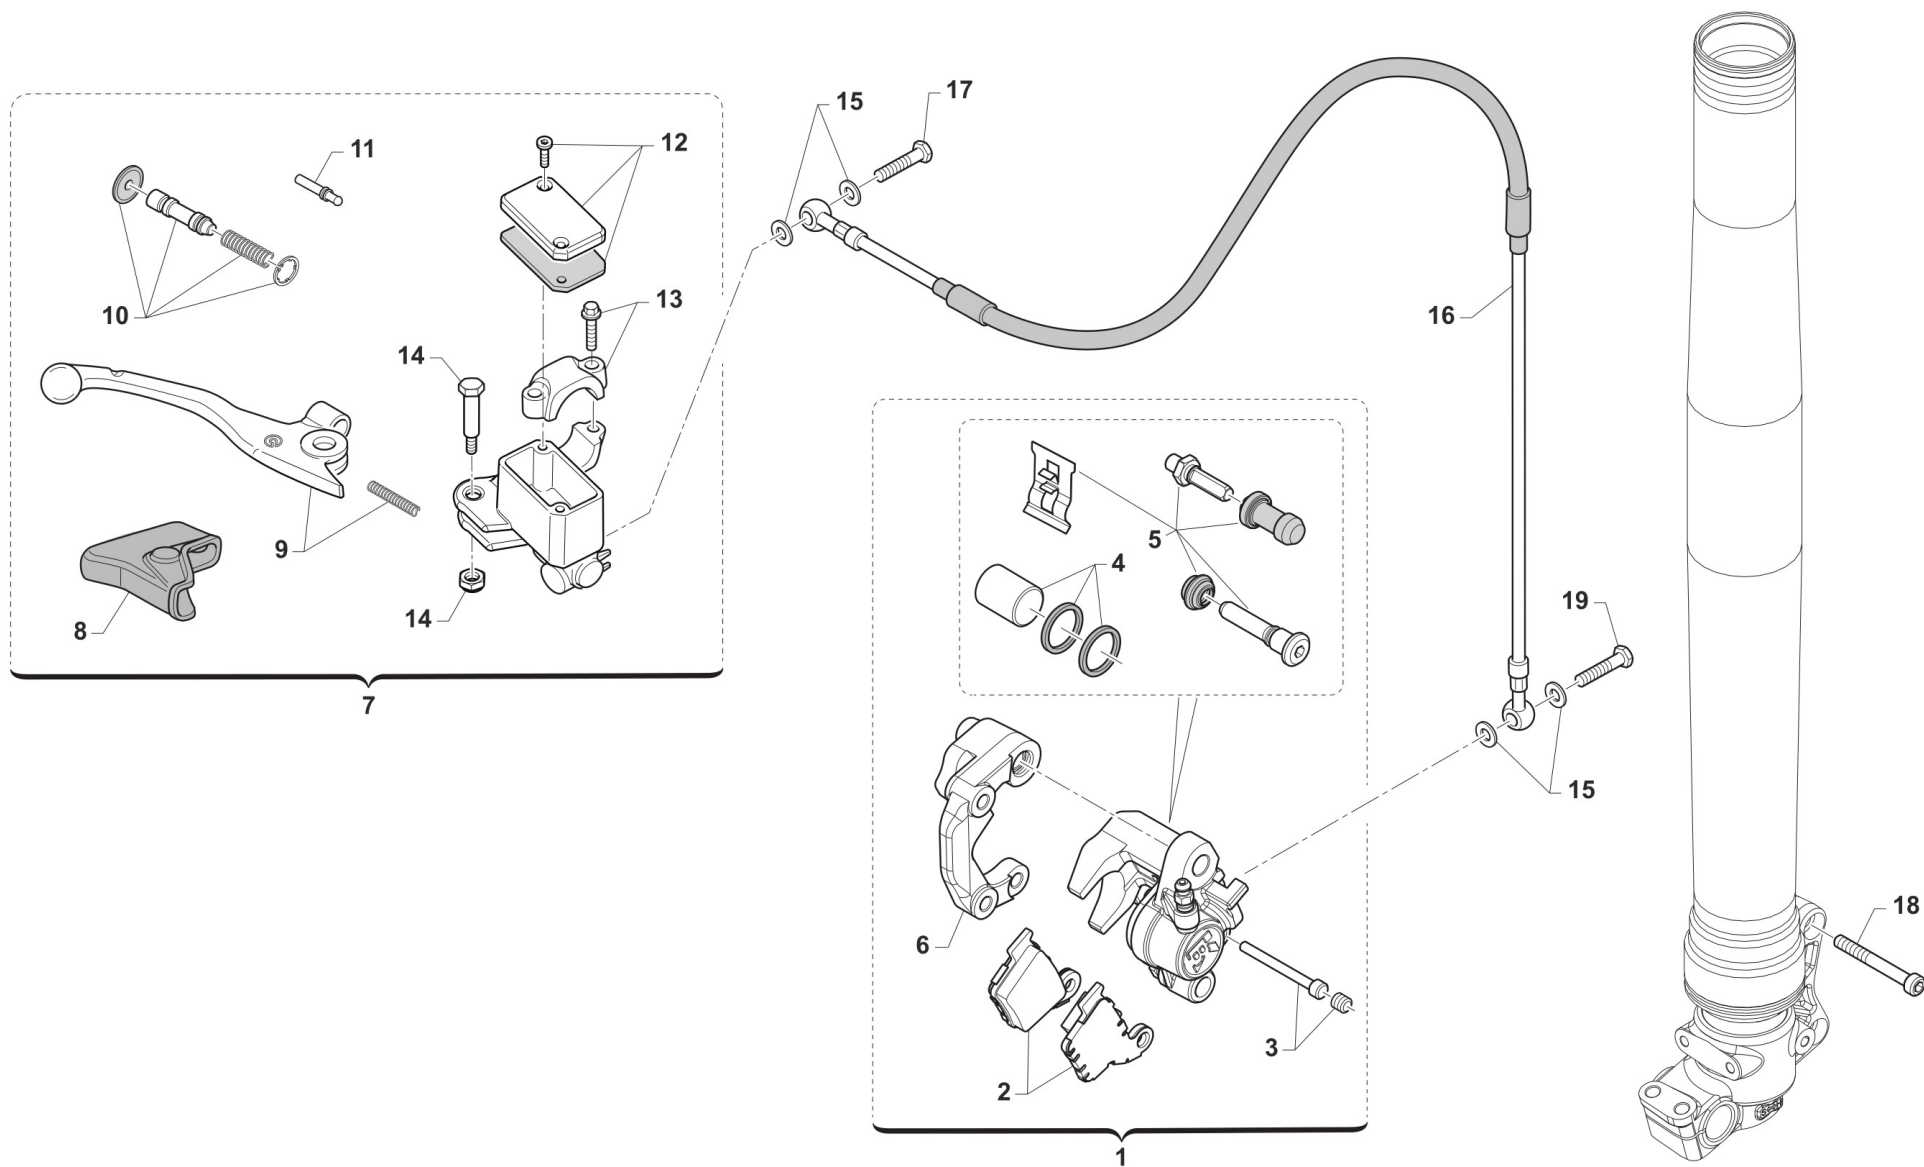

2T85MXJ25-T
2T 85 MX JUNIOR - 2S 85 MX JUNIOR

FRENO ANTERIORE
FRONT BRAKE

2

TM0107

2T85MXJ25-T
2T 85 MX JUNIOR - 2S 85 MX JUNIOR

FRENO ANTERIORE
FRONT BRAKE

2

Pos.	Codice	Q.tà	Note	Descrizione	Description
1	69236	1		PINZA FRENO ANTERIORE J M13->	BRAKE CALIPER, FRONT JUNIOR
2	69247	1		PASTIGLIE ANT. / POST. JUNIOR M.13->	PAD KIT, F.&R. CALIPER J 13
3	69280	1		PERNO + GRANO PAST. ANT/POST BRAKING JUNIOR	PIN+GRUB ANT/POST BRAKING JUNIOR
4	ND	1		NON DISPONIBILE	TEMPORARILY NOT AVAILABLE
5	69254	1		KIT VITI + CUFFIE + LAMIERINO PINZA ANT/POST BRAKING JUNIOR	BOLT+RETAINER BRAKE PAD ANT/POST JUNIOR
6	69343	1		SUPPORTO PINZA ANT BRAKING J13	HOLDER, FRONT BRAKE CALIPER
7	69248	1		POMPA FRENO ANT PS10/16 BREMBO (opt.JUNIOR)	FRONT MASTER CYLINDER PS 10/16 BREMBO
8	69363	1		CAPPUCCIO POMPA FRENO ANT PS10/16	RUBBER FRONT MASTER CYLINDER BREMBO
9	69357	1		LEVA FRENO ANT BR. X 69248	BRAKE FRONT LEVER BREMBO X 69248
10	69358	1		KIT FLOTTANTE POMPA FREN.69248	CYLINDER AND RUBBER KIT 69248
11	69364	1		PUNTALINO POMPA FRENO ANT PS10/16	PUSH ROD
12	69368	1		TAPPO POMPA FRENO BREMBO 69248	CAP
13	69362	1		CAVALLOTTO POMPA FRENO ANT PS10/16	HOLDER
14	69365	1		PERNO LEVA POMPA FRENO ANT PS10/16	PIN, LEVER
15	69034	4		RONDELLA X BULLONE FREN B22001	WASHER B22001, BRAKE HOSE
16	69246	1		TUBO FRENO ANT 85J + MB M. 13/->	HOSE, FRONT BRAKE 85J M. 13->
17	69093	1		BULLONE 10X1 TUBO FRENO BREMBO 03	HOLLOW SCREW M10X1 BREMBO BR.
18	49501	2		VITE TCEI 8X25 UNI 5931	BOLT TCEI 8X25
19	69094	1		BULLONE 10X1.25 T.FRENO NISSIN 03	BOLT,10X1,25 BRAKE HOSE NISSIN