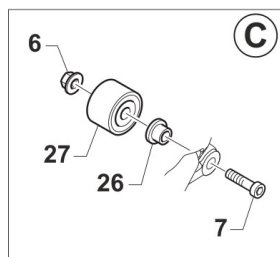

2T85MXJ25-T
2T 85 MX JUNIOR - 2S 85 MX JUNIOR

TELAIO
FRAME

TM0113

2T85MXJ25-T
2T 85 MX JUNIOR - 2S 85 MX JUNIOR

TELAIO
FRAME

7

Pos.	Codice	Q.tà	Note	Descrizione	Description
1	73000.13	1		TELAIO MOTO 80/85/100 AL J13	FRAME JUNIOR MY13
2	49792	1		VITE TE F/R 10X54 1.25 T.AL08	BOLT, M10X1.25X54 ALU.FRAME08
3	73002.12	1		CODINO TELAIO 85 JUNIOR M. 13	REAR SUBFRAME 85J M.13->
4	49681	1		DADO M 10 X 1,25 CH 14 FLANG. AUTOBLOCK	NUT M10x1,25 FLANGED SELF-LOCK
5	49724	2		VITE TE F/R 8X21	BOLT TE F/R 8x21
6	49680	3		DADO M 8 X 1,25 CH 12 FLANG. AUTOBLOCK	NUT, M 8X1,25 FLANG. SB
7	49366	2		VITE TE F/R 8X40 Ch.10	BOLT 8X40 T.10mm
8	67088	1		ROTELLA CATENA M. 90/07	CHAIN ROLLER M.90/07
9	72132	1		AMMORTIZZATORE EXTREMETECH J13	SHOCK ABSORBER EXTREMETECH J13
10	49353	1		VITE TE F/R 8X90 1.25 Ch.10	SCREW TE F/R 8X90 1.25 Ch.10
11	49354	1		VITE TE F/R 8X120 1.25 Ch.10	SCREW TE F/R 8X120 1.25 T.10
12	26228	1		PIASTRA TIRANTE 85/100 J DX MY 13/20	PLATE RH, CYLINDER/FRAME 85-100 J
13	26229	1		PIASTRA TIRANTE 85/100 J SX MY 13/20	PLATE LH, CYLINDER/FRAME 85-100 J
14	49611	2		RONDELLA ACCIAIO 8	WASHER STEEL 8mm
15	49680	2		DADO M 8 X 1,25 CH 12 FLANG. AUTOBLOCK	NUT, M 8X1,25 FLANG. SB
16	49445	2		VITE TE 8X50 UNI 5737	BOLT EH 8X50
17	49612	2		RONDELLA ACCIAIO 10	STEEL WASHER 10
18	73036	2		COPIGLIA PEDANA M. 92/01	COTTER PIN FOOTPEG 92/01
19	00692	2		PIASTRINO TELAIO AL.ATT.PED.08	HOLDER, FOOTPEGS, M. 08/->
20	49382	2		VITE ESAG.FLANG.M12X25 T.A.	BOLT 12 X 25 FLANGE
21	73064	2		PERNO PEDANE M.08-> X T.ALLUM.	PIN, FOOT PEG, 08/->
22	49383	2		VITE ESAG.FLANG.M8X1.25X20 T.A	BOLT 8 X 20 FLANGE
23	16022	2		MOLLA RITORNO PEDANE M.08/->	SPRING, FOOT PEG PIN 08/->
24	73048.10	1		PEDANA DX MOD. 2010	FOOTPEG, RIGHT M.10->
24	73049.10	1		PEDANA SX MOD. 2010	FOOTPEG, LEFT M.10->
25	49364	2		VITE TE F/R 8X25 Ch.10	BOLT, EH 8X25 To.10 mm
26	26141	1		BOCCOLA ROTELLA CATENA.JUN'13	BUSH, CHAIN WHEEL JUNIOR 13->
27	67088.08	1		ROTELLA CATENA M. 08/->	CHAIN ROLLER 08/->