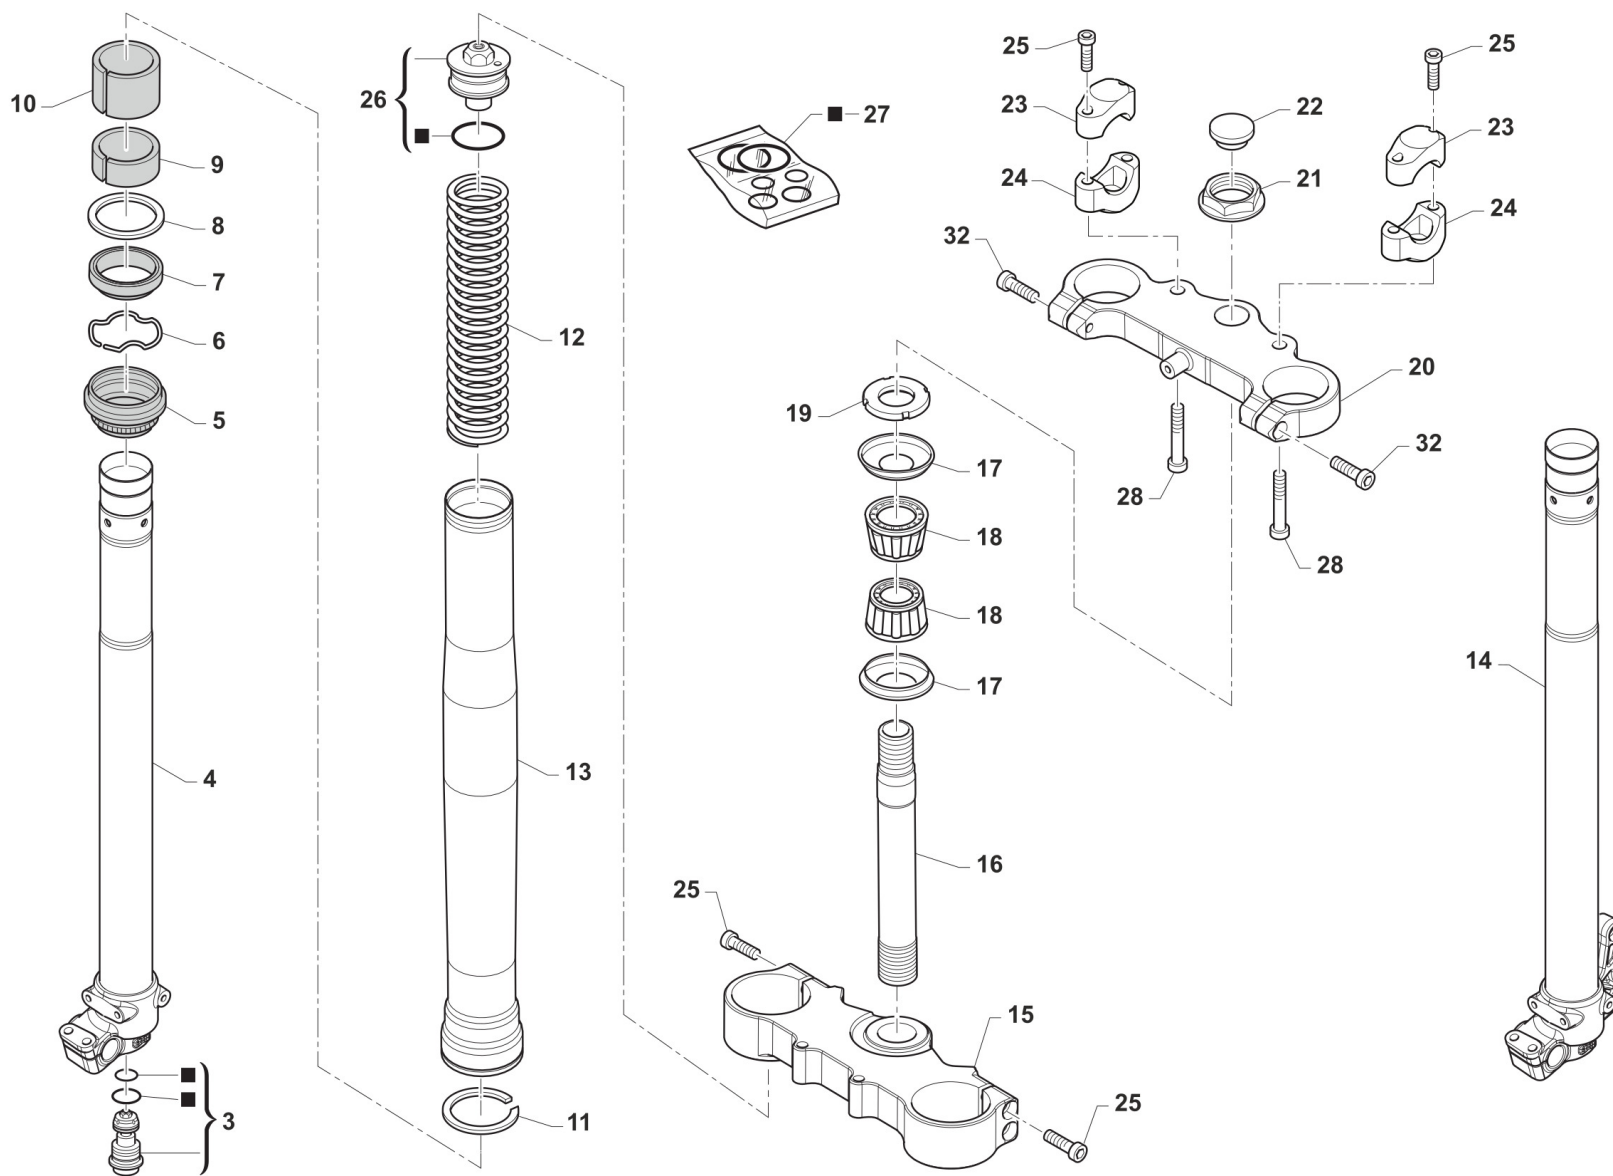

2T85MXJ25-T  
2T 85 MX JUNIOR - 2S 85 MX JUNIOR

FORCELLA FORMULA 39  
FORK, FORMULA 39

FORMULA 39

0108.05

2T85MXJ25-T  
2T 85 MX JUNIOR - 2S 85 MX JUNIOR

FORCELLA FORMULA 39  
FORK, FORMULA 39

3

Pos.	Codice	Q.tà	Note	Descrizione	Description
3	72257	2		GRUPPO COMPRESSIONE FORC. FORMULA D.39	
4	72198	1		GRUPPO TUBO FORZA DX FORM.J85	
5	72151	2		PARAPOLVERE FORCELLA F39 JUNIOR 13	DUST SEAL JUNIOR FRONT FORK
6	72152	2		ANELLO FERMA PARAOLIO FORC.J13	RING OIL SEAL RETAINER FORK J.
7	72150	2		PARAOLIO FORCELLA F39 JUNIOR 2013	OIL SEAL JUNIOR FRONT FORK
8	72153	2		RONDELLA FERMA BOCC.PARAOL.J13	WASHER, BUSH F39 J
9	72154	2		BOCCOLA DU 39X43X15 FORC.JU.13	BUSH DU 39X43X15 FORKS 85J
10	72155	2		BOCCOLA DU 38X40X20 FORC.JU.13	BUSH DU 38X40X20 FORKS 85J
11	72255	2		ANELLO DI PROTEZIONE FORMULA D.39	
12	72156	2		MOLLA FORCELLA F39 J13 K=3.4	SPRING, FR FORK F39 J13 K=3.4
12	72157	2		MOLLA FORCELLA F39 J13 K=3.8	SPRING, FR FORK F39 J13 K=3.8
12	72158	2		MOLLA FORCELLA F39 J13 K=4.0	SPRING, FR FORK F39 J13 K=4.0
12	72161	2		MOLLA FORCELLA F39 J13 K=3.6	
13	72140	2		FODERO FORCELLA FORMULA USD D.39	
14	72197	1		GRUPPO TUBO FORZA SX FORM.J85	
15	72118	1		PIASTRA INF.FORC 85J 13/-> F39	FORK BRIDGE, BOTTOM 85J 13->
16	72097	1		CANOTTO STERZO 85J M. 13/->	STEERING STEM, JUNIOR MY13
17	72002.01	2		PROTEZ. CUSC/CANOTTO STERZO JUN.13 ->	DUST SEAL, STEERING STEM J13->
18	03072	2		CUSCINETTO CONICO STERZO J '13	BUSH, STEERING JUNIOR 11/->
19	72099	1		GHIERA CANNOTTO STERZO J. 2011	NUT, STEERING BEARING 85J 11->
20	72119	1		PIASTRA SUP.FORC 85J 13/-> F39	FORK TRPLE CLAMP 85J 13->
21	72098	1		DADO CANOTTO STERZO 85J 13/->	NUT, STEERING BEARING 85J 13->
22	21033	1		TAPPO PLAST.D25 -CANOT.STER.EN	PLASTIC CAP D.25mm STEER. AXE
23	72036.11	2		CAVALLOTTO SUP.M.11 SILVER	UPPER HANDLEBAR M.11 SILVER
24	72124	2		CAVALLOTTO INF. 85J M.13/->	LOWER HANDLEBAR 85J M.13->
25	49502	8		VITE TCEI 8X30	BOLT TCEI 8X30
26	72166	2		GRUPPO TAPPO SUP.FORC.FORM.J85	CAP, UPPER FORK FORMULA 85 J
27	72256	1		GRUPPO RICAMBI OR E RONDELLE FORM. D.39	