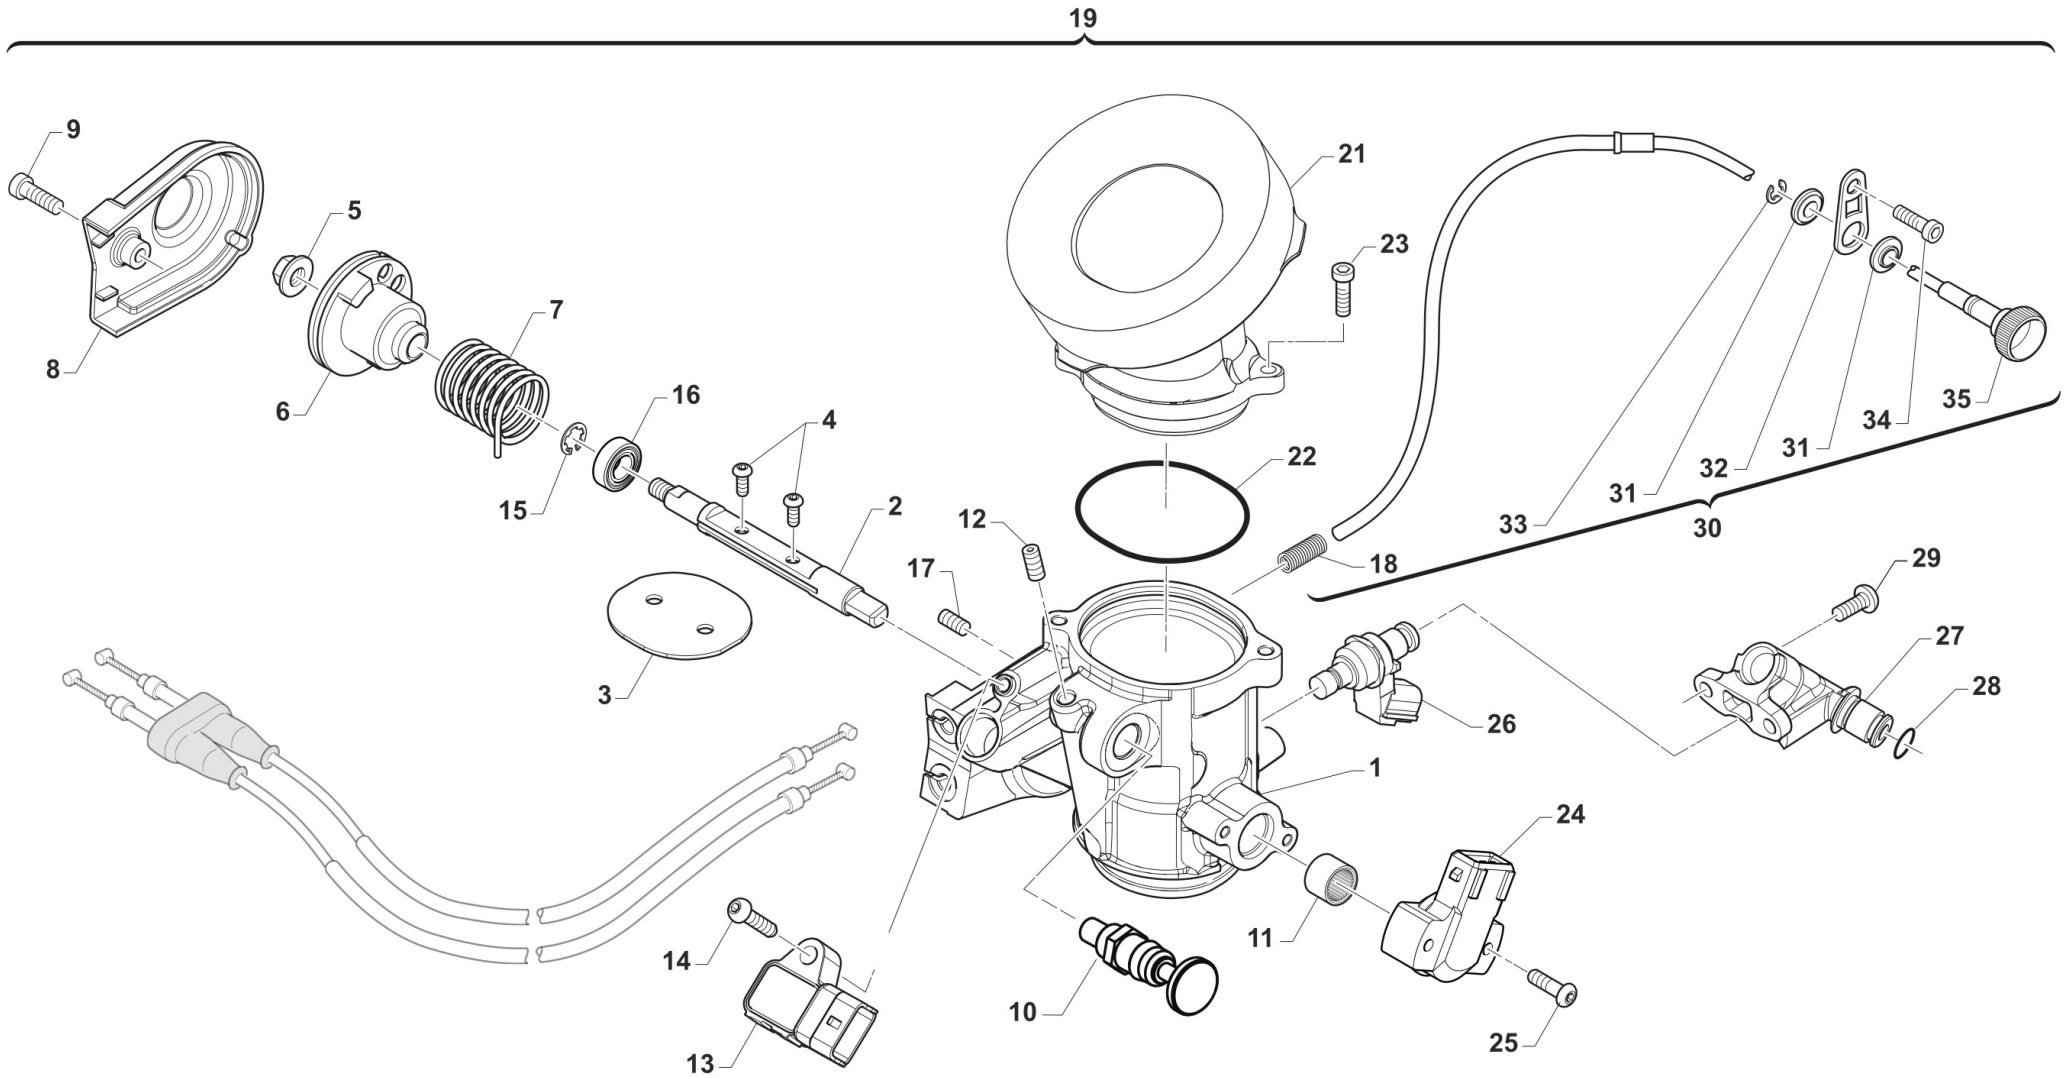

CF-4T-F08486

CORPO FARFALLATO 4T 250 MX - THROTTLE BODY
250 MX

CORPO FARFALLATO 4T 250 MX

THROTTLE BODY 250 MX

TM 0013.01

CF-4T-F08486

CORPO FARFALLATO 4T 250 MX

4

CORPO FARFALLATO 4T 250 MX - THROTTLE BODY 250 MX

THROTTLE BODY 250 MX

Pos.	Codice	Q.tà	Note	Descrizione	Description
1	F08471	1		CORPO FARFALLATO NUDO 250/300 4T MX DEQ=41,7MM	
2	F08354	1		ALBERINO CORPO FARFALLATO 250R	
3	F08364	1		Farfalla 250 Replica Deq=41,7mm	
4	49728	2		VITE TBCIX 4X6	BOLT
5	49676	1		DADO M 6X1 FLANG. AUTOBL.ACC.	NUT, FLANGED M6 X 1 S.B.
6	F08353	1		PULEGGIA CORPO FARFALLATO 125/250	PULLEY
7	F16478	1		MOLLA COMANDO GAS 250 REPLICA	SPRING
8	F08051	1		COP. CORPO FARFALLATO 44-47	COVER THROTTLE BODY ASSY 44-47
9	49470	1		VITE TCEI 4X12	BOLT TCEI 4X12
10	D24112	1		DISPOSITIVO ARIA KEIHIN REDCAP	CHOKE KNOB ASSY KEIHIN REDCAP
11	F19542	1		ASTUCCIO A RULLI HK1012 2RS	NEEDLE BEARING
12	F49919	1		GRANO 6X 6 ESTREM.PIATTA 4T	GRUB, 6 X 6 4 Str.
13	F08072	1		PRESSURE SENSOR	SENSOR, PREASSURE
14	49754	1		VITE TBCIX 5X20	BOLT TBCIX 5x20
15	F49054	1		SEEGER JK20 CUSC. ALB. C. FARF. 250 Fi	SEEGER
16	F03389	1		CUSCINETTO 8X16X5 628/8 2RS	BEARING
17	F49055	1		GRANO M4 x 4mm PUNTA PIATTA	GRUB SCREW M4 x 4 FLATHEAD
18	F16452	1		MOLLA PER COMANDI FLES.C.FARF.	SPRING ADJUSTING IDLE SPEED TB
19	F08486	1		CORPO FARFALLATO CPL 4T 250 Fi MX MY 2022	
21	F08473	1		TROMBETTA 4T 250 Fi MX MY 2022	
22	F12382	1		O-RING 0510-20 51.0X2.0 FKM	
23	49890	2		VITE TBCEI 5 x 14 UNI 7380 10.9	SCREW TBCE 5X14
24	F08052	1		POTENZIOMETRO HELLA 008476-111	POTENTIOMETER HELLA
25	49928	2		VITE TBCIX 4X25	BOLT
26	F08322	1		INJECTOR N5J 445cc W/OUT D.	
27	F08484	1		SUPPORTO INIETTORE 4T 250/300Fi TWIN 2022	
28	F12321.1	1		O RING INNESTO TUBO BENZ. C/F 250Fi MX	O RING FUEL HOSE THROTTLE BODY 250Fi MX
29	F49056	2		Vite a testa bombata cava esalobata TX M5x12