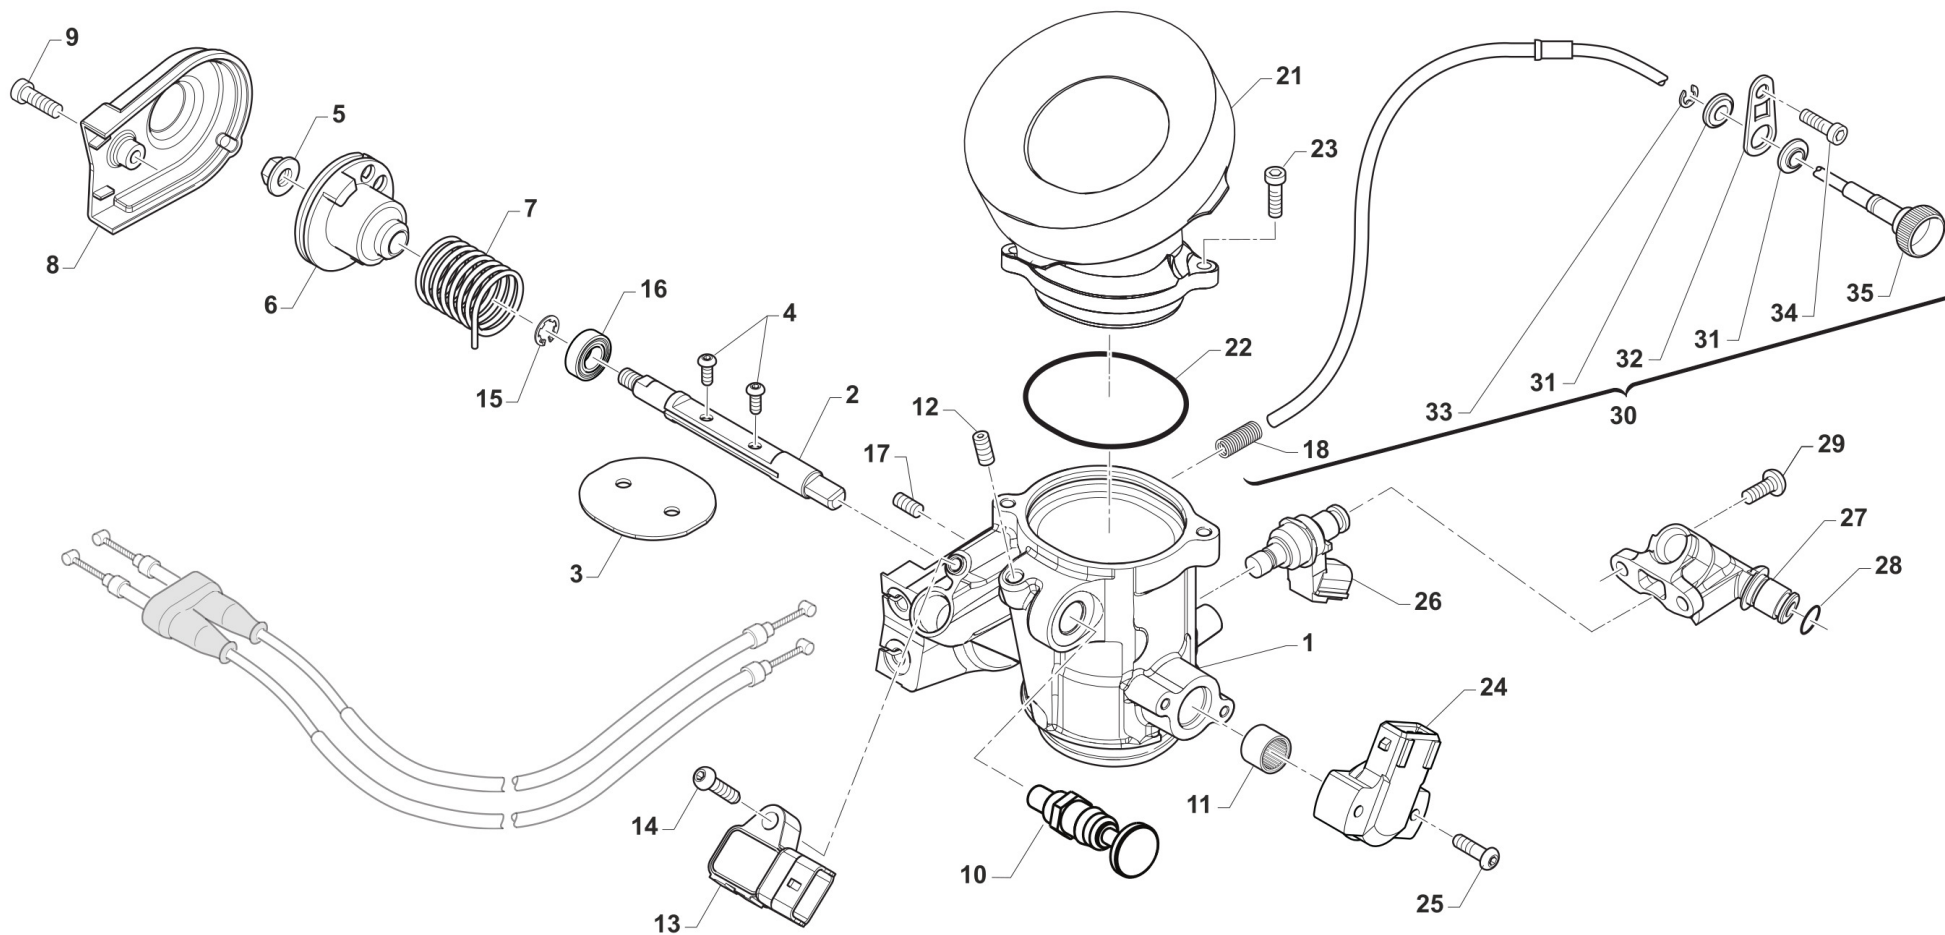

CF-4T-F08488
CORPO FARFALLATO 4T 300 EN/MX - THROTTLE
BODY 300

CORPO FARFALLATO 4T 300 EN/MX
THROTTLE BODY 300

19

TM0013.300

CF-4T-F08488

**CORPO FARFALLATO 4T 300 EN/MX - THROTTLE
BODY 300**

CORPO FARFALLATO 4T 300 EN/MX

THROTTLE BODY 300

4

Pos.	Codice	Q.tà	Note	Descrizione	Description
1	F08352	1		CORPO FARFALLATO NUDO 250	
2	F08354	1		ALBERINO CORPO FARFALLATO 250R	
3	F08355	1		FARFALLA 250	
4	49728	2		VITE TBCIX 4X6	BOLT
5	49676	1		DADO M 6X1 FLANG. AUTOBL.ACC.	NUT, FLANGED M6 X 1 S.B.
6	F08353	1		PULEGGIA CORPO FARFALLATO 125/250	PULLEY
7	F16478	1		MOLLA COMANDO GAS 250 REPLICA	SPRING
8	F08051	1		COP. CORPO FARFALLATO 44-47	COVER THROTTLE BODY ASSY 44-47
9	49470	1		VITE TCEI 4X12	BOLT TCEI 4X12
10	D24112	1		DISPOSITIVO ARIA KEIHIN REDCAP	CHOKE KNOB ASSY KEIHIN REDCAP
11	F19542	1		ASTUCCIO A RULLI HK1012 2RS	NEEDLE BEARING
12	F49919	1		GRANO 6X 6 ESTREM.PIATTA 4T	GRUB, 6 X 6 4 Str.
13	F08072	1		PRESSURE SENSOR	SENSOR, PREASSURE
14	49754	1		VITE TBCIX 5X20	BOLT TBCIX 5x20
15	F49054	1		SEEGER JK20 CUSC. ALB. C. FARF. 250 Fi	SEEGER
16	F03389	1		CUSCINETTO 8X16X5 628/8 2RS	BEARING
17	F49055	1		GRANO M4 x 4mm PUNTA PIATTA	GRUB SCREW M4 x 4 FLATHEAD
18	F16452	1		MOLLA PER COMANDI FLES.C.FARF.	SPRING ADJUSTING IDLE SPEED TB
19	F08488	1		CORPO FARFALLATO CPL 4T 300 Fi EN/MX MY 2022	
21	F08409	1		TROMBETTA 300 4T REPLICA 2020	
22	F12382	1		O-RING 0510-20 51.0X2.0 FKM	
23	49890	2		VITE TBCEI 5 x 14 UNI 7380 10.9	SCREW TBCE 5X14
24	F08052	1		POTENZIOMETRO HELLA 008476-111	POTENTIOMETER HELLA
25	49928	2		VITE TBCIX 4X25	BOLT
26	F08322	1		INJECTOR N5J 445cc W/OUT D.	
27	F08484	1		SUPPORTO INIETTORE 4T 250/300Fi TWIN 2022	
28	F12321.1	1		O RING INNESTO TUBO BENZ. C/F 250Fi MX	O RING FUEL HOSE THROTTLE BODY 250Fi MX
29	F49056	2		Vite a testa bombata cava esalobata TX M5x12